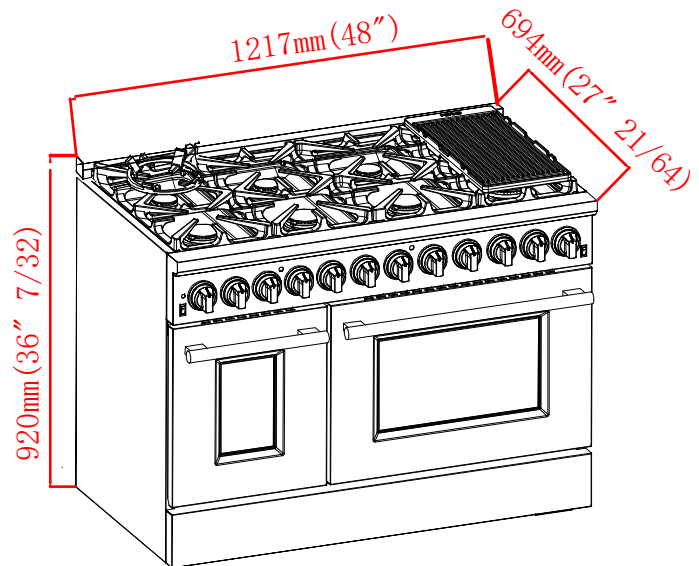

PRODUCT & CUTOUT DIMENSIONS DIMENSIONS DU PRODUIT ET DES DÉCOUPES

Model/Modèle: FFSGS6125-48BLK | FFSGS6125-48WHT

PRODUCT DIMENSIONS - DIMENSIONS DU PROUIT

PRODUCT & CUTOUT DIMENSIONS DIMENSIONS DU PRODUIT ET DES DÉCOUPES

Model/Modèle: FFSGS6125-48BLK | FFSGS6125-48WHT

CUTOUT DIMENSIONS - DIMENSIONS DES DÉCOUPES