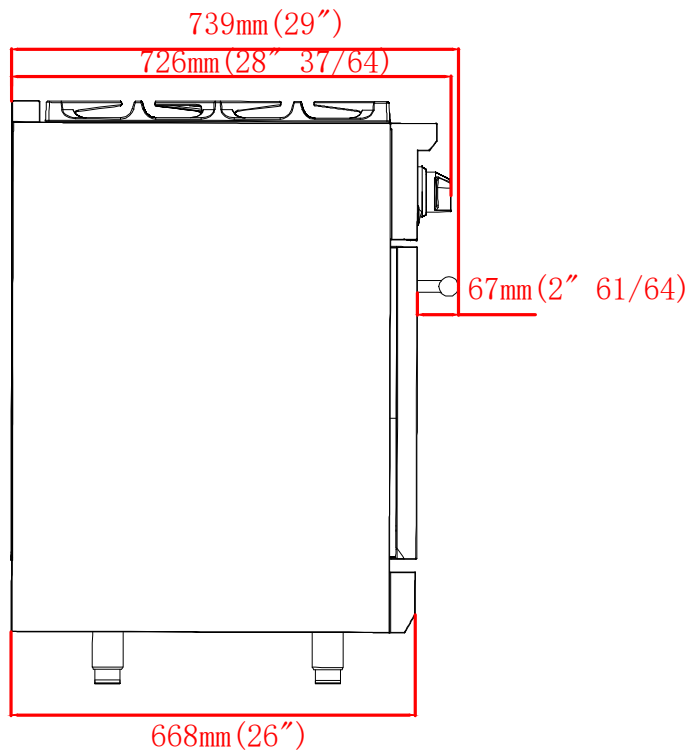

PRODUCT & CUTOUT DIMENSIONS DIMENSIONS DU PRODUIT ET DES DÉCOUPES

Model/Modèle: FFSGS6125-48BLK | FFSGS6125-48WHT

PRODUCT DIMENSIONS - DIMENSIONS DU PROUIT

PRODUCT & CUTOUT DIMENSIONS DIMENSIONS DU PRODUIT ET DES DÉCOUPES

Model/Modèle: FFSGS6125-48BLK | FFSGS6125-48WHT

CUTOUT DIMENSIONS - DIMENSIONS DES DÉCOUPES