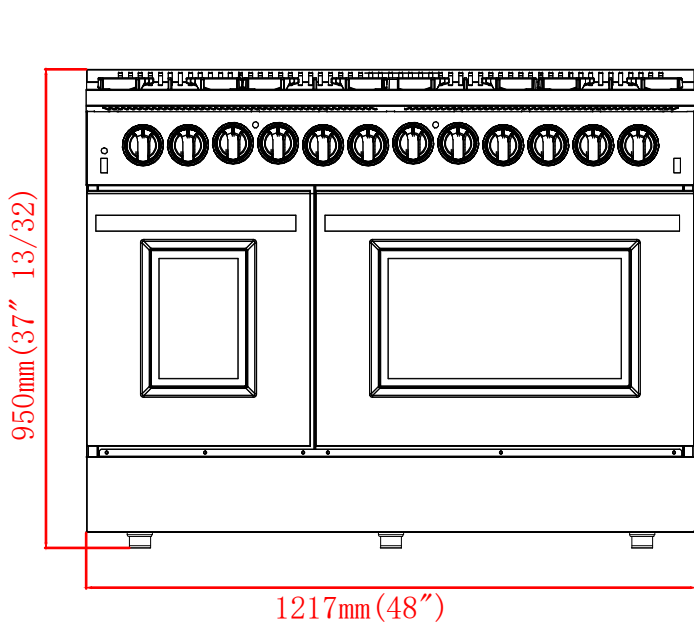

PRODUCT & CUTOUT DIMENSIONS DIMENSIONS DU PRODUIT ET DES DÉCOUPES

Model/Modèle: FFSGS6125-48BLK | FFSGS6125-48WHT

PRODUCT DIMENSIONS - DIMENSIONS DU PROUIT

PRODUCT & CUTOUT DIMENSIONS DIMENSIONS DU PRODUIT ET DES DÉCOUPES

Model/Modèle: FFSGS6125-48BLK | FFSGS6125-48WHT

CUTOUT DIMENSIONS - DIMENSIONS DES DÉCOUPES