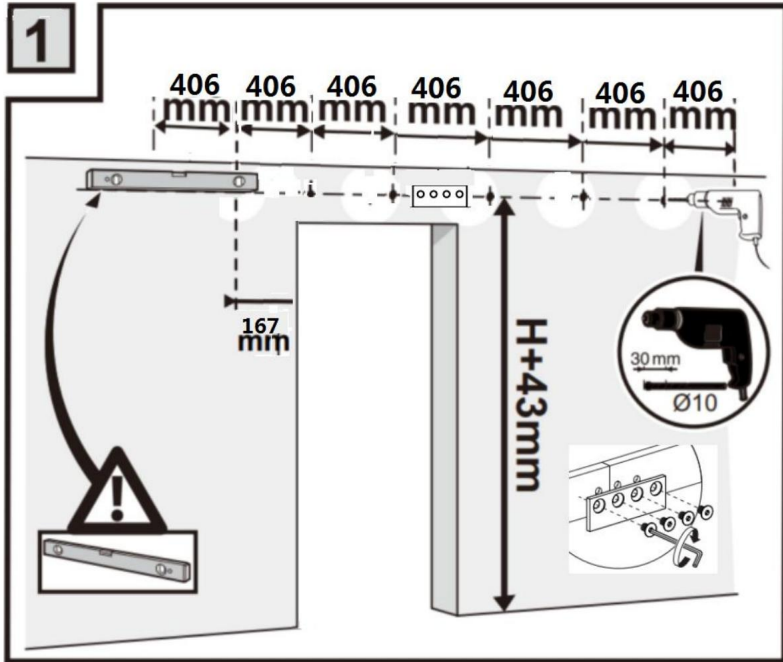

## LISTA SPRZĘTU

	10ft Pojedynczne drzwi
	2 SZT.
	8 SZTUK
	M8x90 (8 SZT.)
	Φ12x50 (8 szt.)
	M4*25(2 SZT.)
	1 SZT.
	Φ6 (2 szt.)
	2 SZT.
	1 SZT.
	2 SZT.
	1 SZT.
	2 SZT.
	4 SZT.
	1 SZT.
	4 SZT.

Producent: Shanghaimuxinmuyeyouxiangongsi Adres: