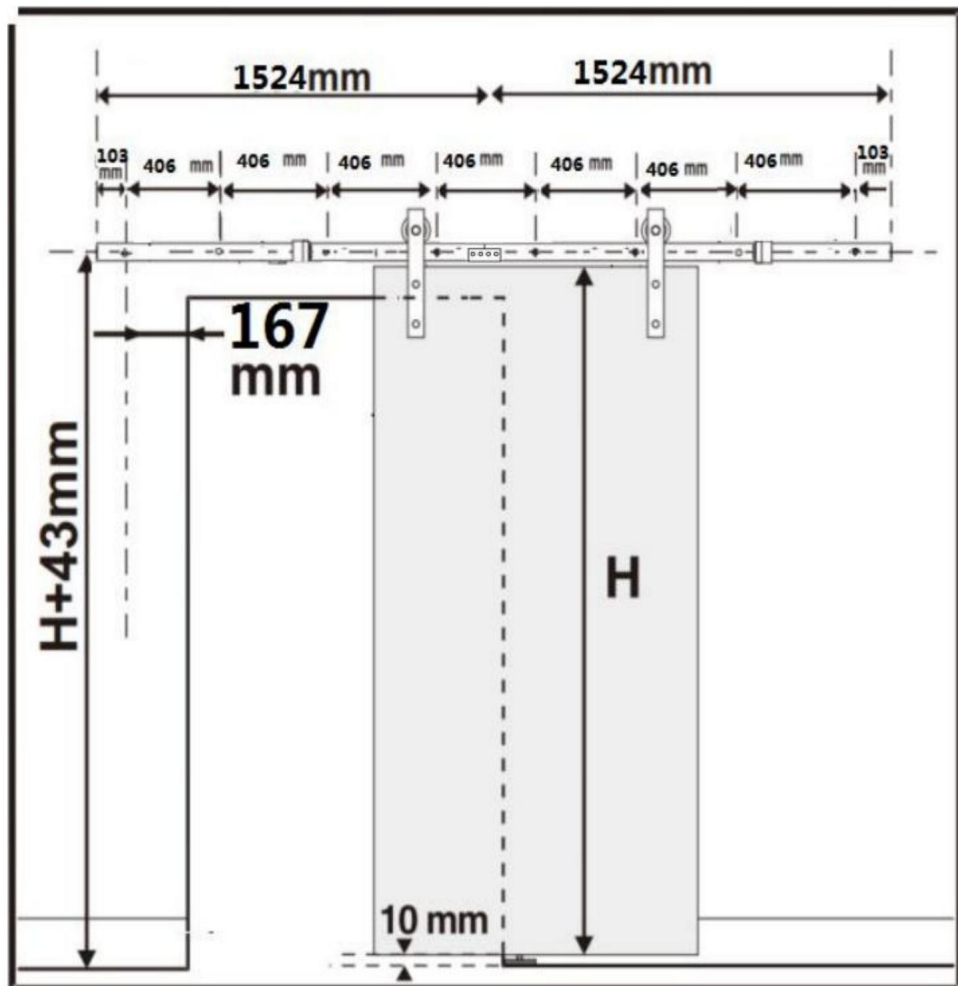

## LISTA DE HARDWARE

	Puerta simple de 10 pies
	2 piezas
	8 piezas
	M8x90 (8 piezas)
	Φ12x50 (8 piezas)
	M4*25 (2 piezas)
	1 piezas
	Φ6 (2 piezas)
	2 piezas
	1 piezas
	2 piezas
	1 piezas
	2 piezas
	4 piezas
	1 piezas
	4 piezas