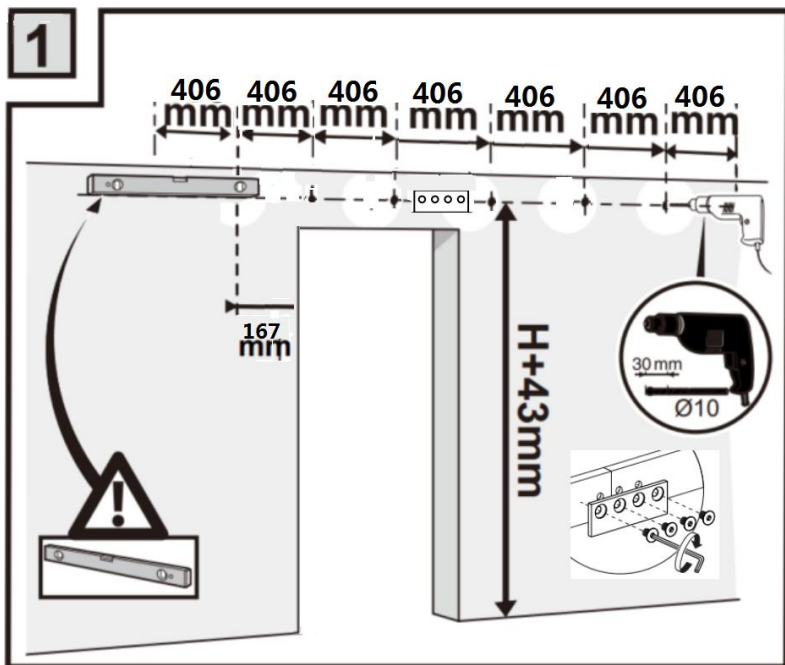

# HARDWARE LIST

	10ft Single Door
	2PCS
	8PCS
	M8x90 (8PCS)
	Φ12x50 (8PCS)
	M4*25(2PCS)
	1PCS
	Φ6 (2PCS)
	2PCS
	1PCS
	2PCS
	1PCS
	2PCS
	4PCS
	1PCS
	4PCS

**Manufacturer:** Shanghaimuxinmuyeyouxiangongsi

**Address:** Shuangchenglu 803nong11hao1602A-1609shi, baoshanqu, shanghai 200000 CN.