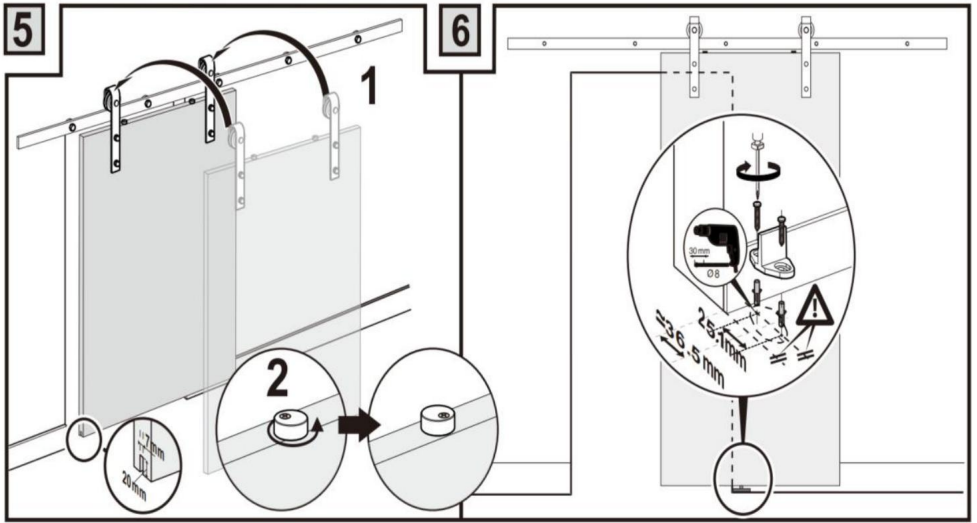

## Instrucciones de instalación

Se recomienda que este hardware sea instalado por 2 personas, lo que puede ser Más fácil y eficiente. Un equipo de atención al cliente profesional le ayudará.

Resuelva todos los problemas de instalación a tiempo , no dudes en contactarnos.

## LISTA DE HARDWARE

	Puerta simple de 10 pies
	2 piezas
	8 piezas
	M8x90 (8 piezas)
	Φ12x50 (8 piezas)
	M4*25 (2 piezas)
	1 piezas
	Φ6 (2 piezas)
	2 piezas
	1 piezas
	2 piezas
	1 piezas
	2 piezas
	4 piezas
	1 piezas
	4 piezas