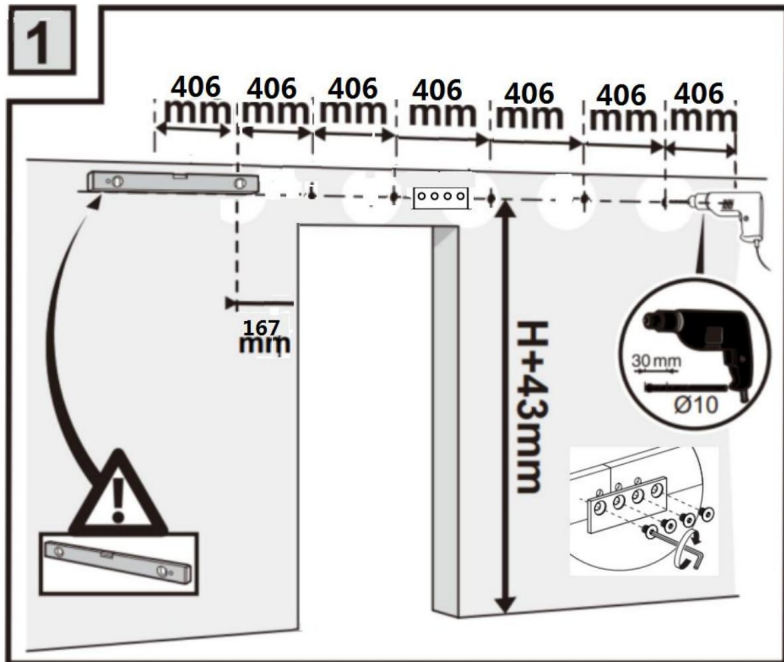

## LISTA DE HARDWARE

	Puerta simple de 10 pies
	2 piezas
	8 piezas
	M8x90 (8 piezas)
	Φ12x50 (8 piezas)
	M4*25 (2 piezas)
	1 piezas
	Φ6 (2 piezas)
	2 piezas
	1 piezas
	2 piezas
	1 piezas
	2 piezas
	4 piezas
	1 piezas
	4 piezas