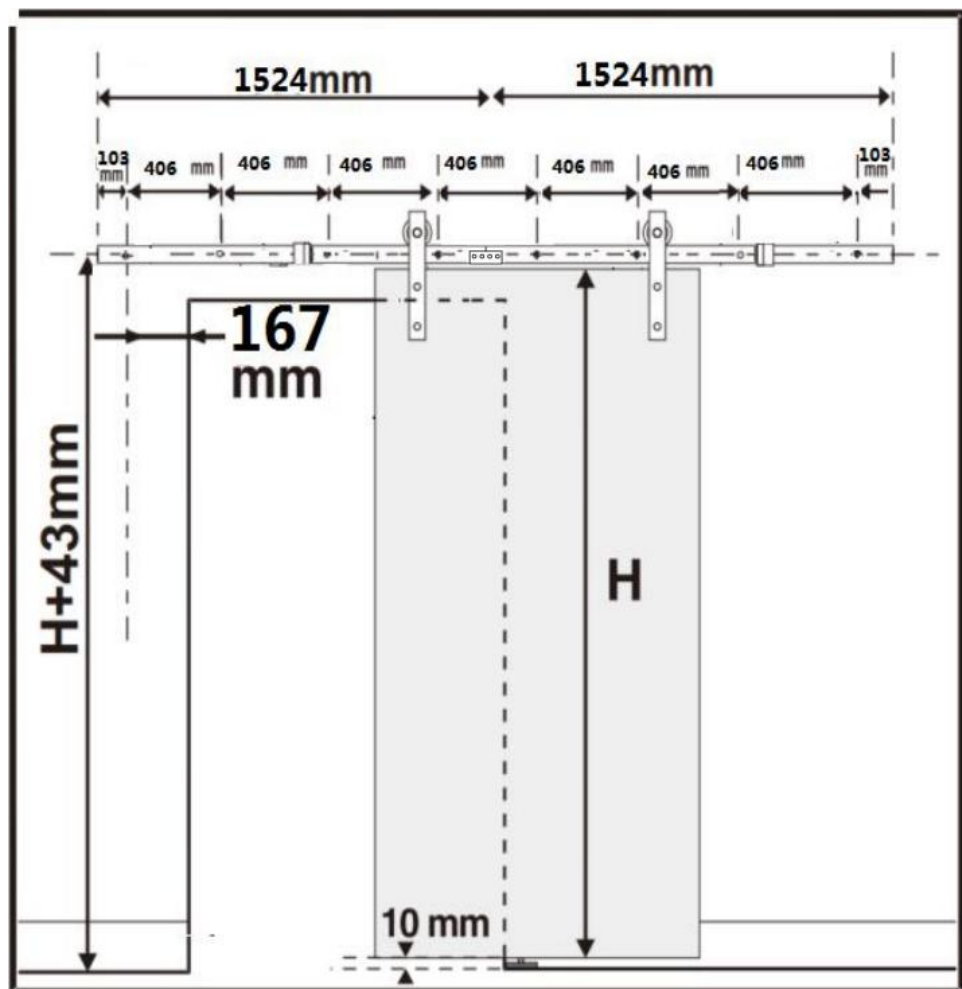

# HARDWARE LIST

	10ft Single Door
	2PCS
	8PCS
	M8x90 (8PCS)
	Φ12x50 (8PCS)
	M4*25(2PCS)
	1PCS
	Φ6 (2PCS)
	2PCS
	1PCS
	2PCS
	1PCS
	2PCS
	4PCS
	1PCS
	4PCS

**Manufacturer:** Shanghaimuxinmuyeyouxiangongsi

**Address:** Shuangchenglu 803nong11hao1602A-1609shi, baoshanqu, shanghai 200000 CN.