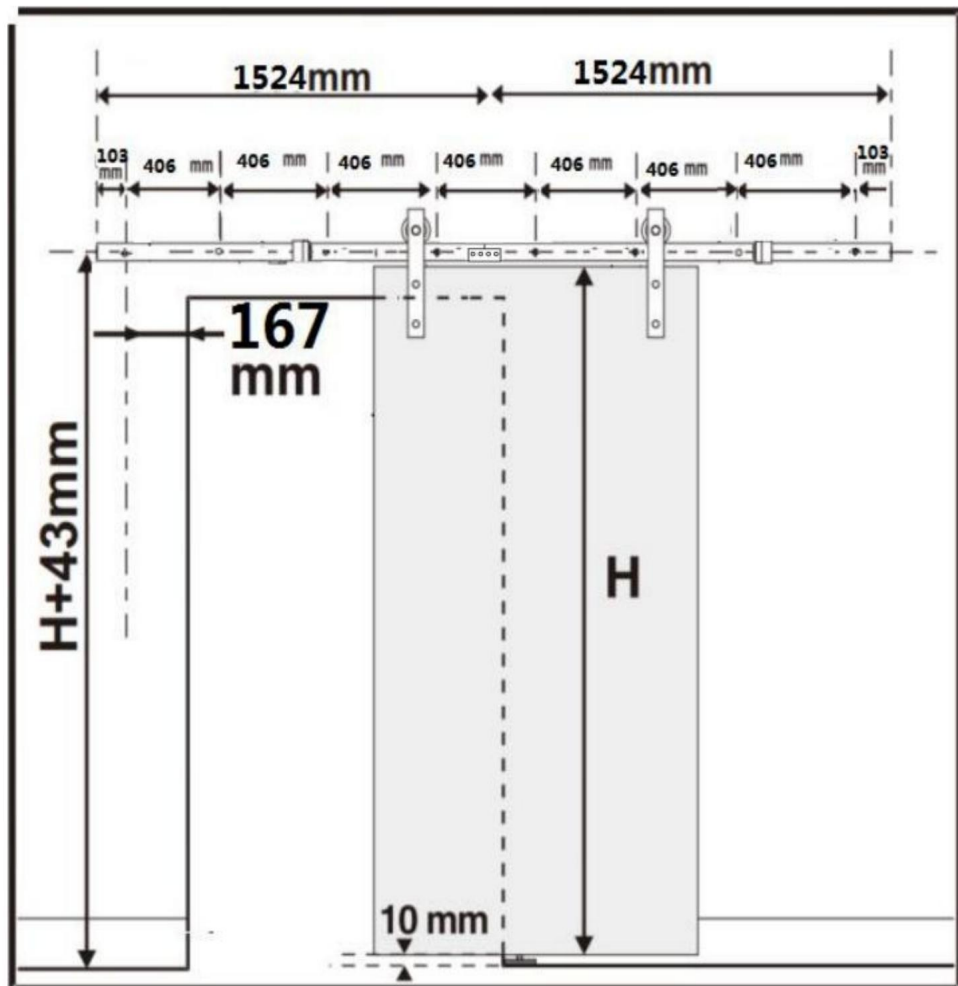

## MASKINVARULISTA

	<b>10 fot enkeldörr</b>
	2 st
	8 st
	M8x90 (8st)
	ý12x50ý8PCSý
	M4*25(2st)
	1 st
	ý6ý2PCSý
	2 st
	1 st
	2 st
	1 st
	2 st
	4 st
	1 st
	4 st

**Tillverkare:** Shanghaimuxinmuyeyouxiangongsi **Adress:**