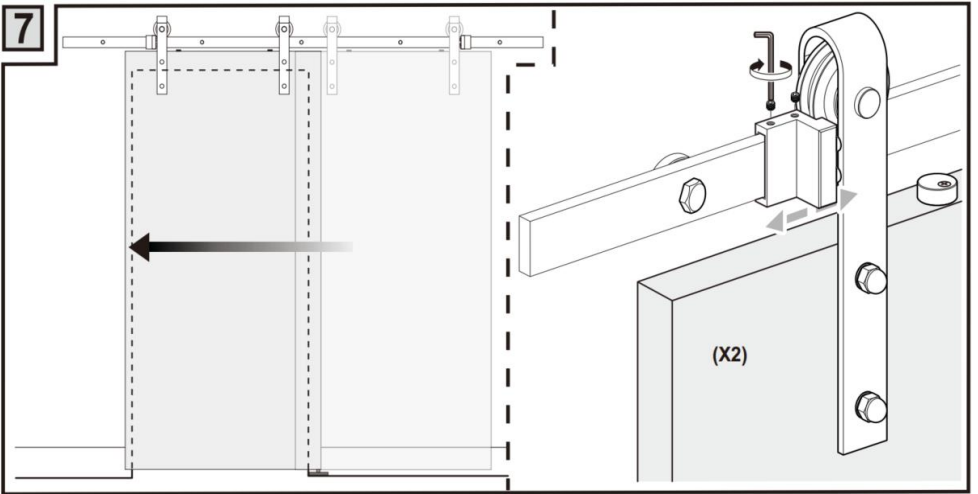

# HARDWARE LIST

	10ft Single Door
	2PCS
	8PCS
	M8x90 (8PCS)
	Φ12x50 (8PCS)
	M4*25(2PCS)
	1PCS
	Φ6 (2PCS)
	2PCS
	1PCS
	2PCS
	1PCS
	2PCS
	4PCS
	1PCS
	4PCS

**Manufacturer:** Shanghaimuxinmuyeyouxiangongsi

**Address:** Shuangchenglu 803nong11hao1602A-1609shi, baoshanqu, shanghai 200000 CN.