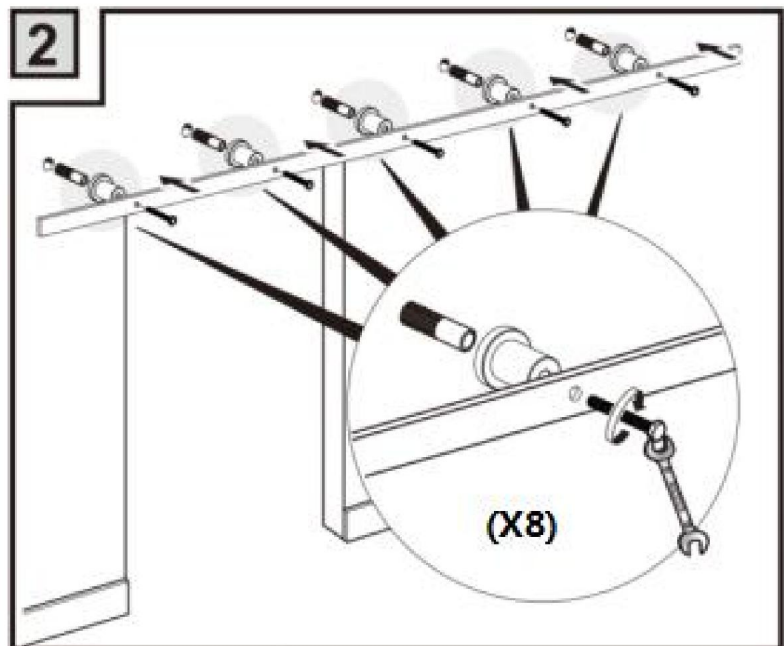

## ELENCO HARDWARE

	Porta singola da 10 piedi
	2 PZ
	8 PZ
	M8x90 (8 PZ)
	ř12x50 (8 pezzi)
	M4*25 (2 PZ)
	1 PZ
	ř6 (2 pezzi)
	2 PZ
	1 PZ
	2 PZ
	1 PZ
	2 PZ
	4 PZ
	1 PZ
	4 PZ

**Produttore:** Shanghaimuxinmuyeyouxiangongsi **Indirizzo:**