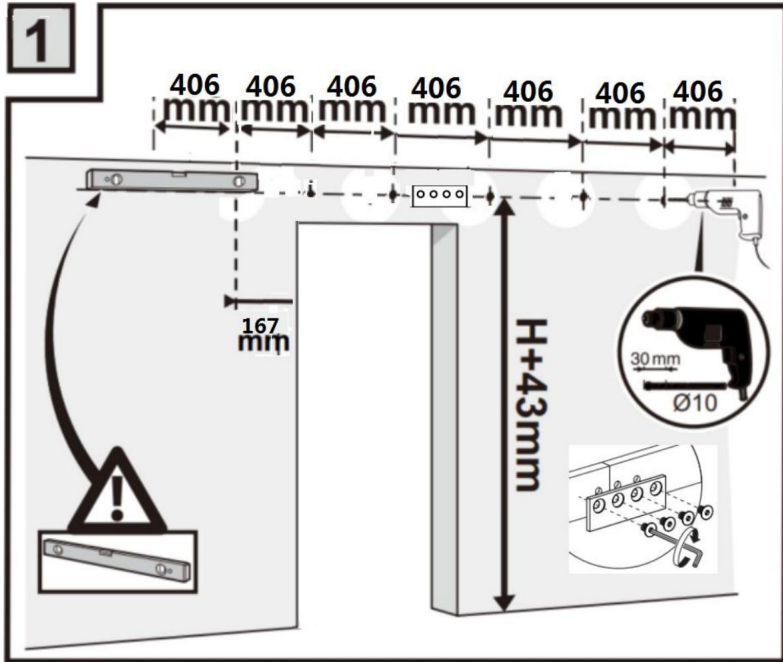

# HARDWARELIJST

	10ft enkele deur
	2 STUKS
	8STUKS
	M8x90 (8 stuks)
	γ12x50 (8 stuks)
	M4*25(2STUKS)
	1 STUKS
	γ6 (2 stuks)
	2 STUKS
	1 STUKS
	2 STUKS
	1 STUKS
	2 STUKS
	4 STUKS
	1 STUKS
	4 STUKS

**Fabrikant:** Shanghaimuxinmuyeyouxiangongsi **Adres:**