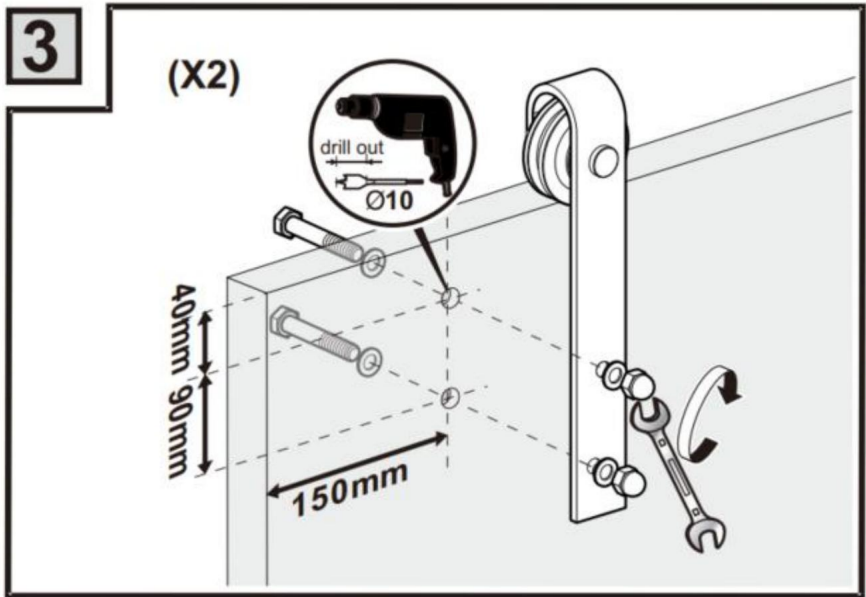

# HARDWARELIJST

	10ft enkele deur
	2 STUKS
	8STUKS
	M8x90 (8 stuks)
	γ12x50 (8 stuks)
	M4*25(2STUKS)
	1 STUKS
	γ6 (2 stuks)
	2 STUKS
	1 STUKS
	2 STUKS
	1 STUKS
	2 STUKS
	4 STUKS
	1 STUKS
	4 STUKS

**Fabrikant:** Shanghaimuxinmuyeyouxiangongsi **Adres:**