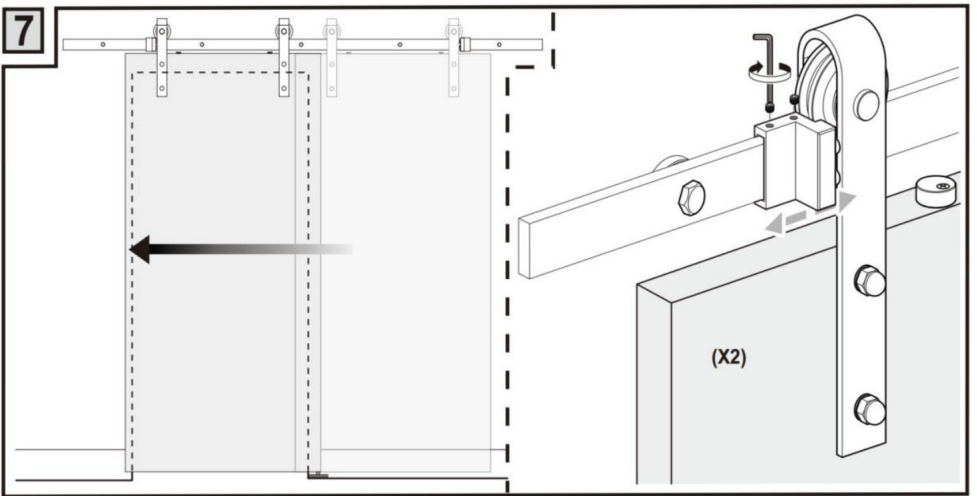

## ELENCO HARDWARE

	Porta singola da 10 piedi
	2 PZ
	8 PZ
	M8x90 (8 PZ)
	ř12x50 (8 pezzi)
	M4*25 (2 PZ)
	1 PZ
	ř6 (2 pezzi)
	2 PZ
	1 PZ
	2 PZ
	1 PZ
	2 PZ
	4 PZ
	1 PZ
	4 PZ

**Produttore:** Shanghaimuxinmuyeyouxiangongsi **Indirizzo:**