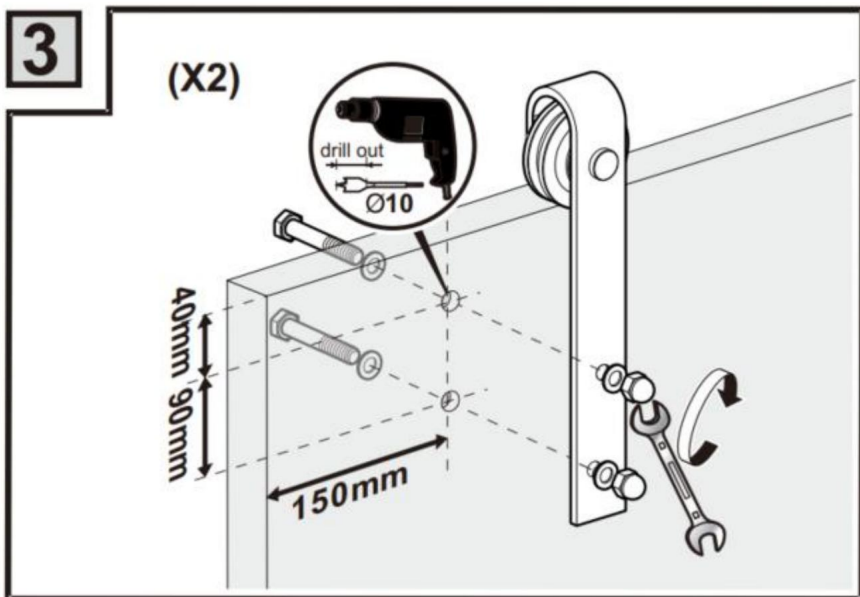

## LISTA DE HARDWARE

	Puerta simple de 10 pies
	2 piezas
	8 piezas
	M8x90 (8 piezas)
	Φ12x50 (8 piezas)
	M4*25 (2 piezas)
	1 piezas
	Φ6 (2 piezas)
	2 piezas
	1 piezas
	2 piezas
	1 piezas
	2 piezas
	4 piezas
	1 piezas
	4 piezas