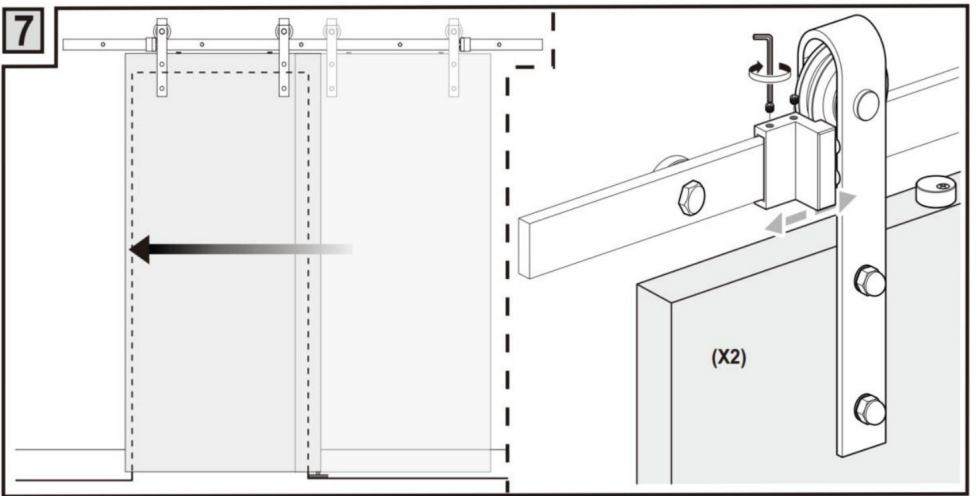

# HARDWARELIJST

	10ft enkele deur
	2 STUKS
	8STUKS
	M8x90 (8 stuks)
	γ12x50 (8 stuks)
	M4*25(2STUKS)
	1 STUKS
	γ6 (2 stuks)
	2 STUKS
	1 STUKS
	2 STUKS
	1 STUKS
	2 STUKS
	4 STUKS
	1 STUKS
	4 STUKS

**Fabrikant:** Shanghaimuxinmuyeyouxiangongsi **Adres:**