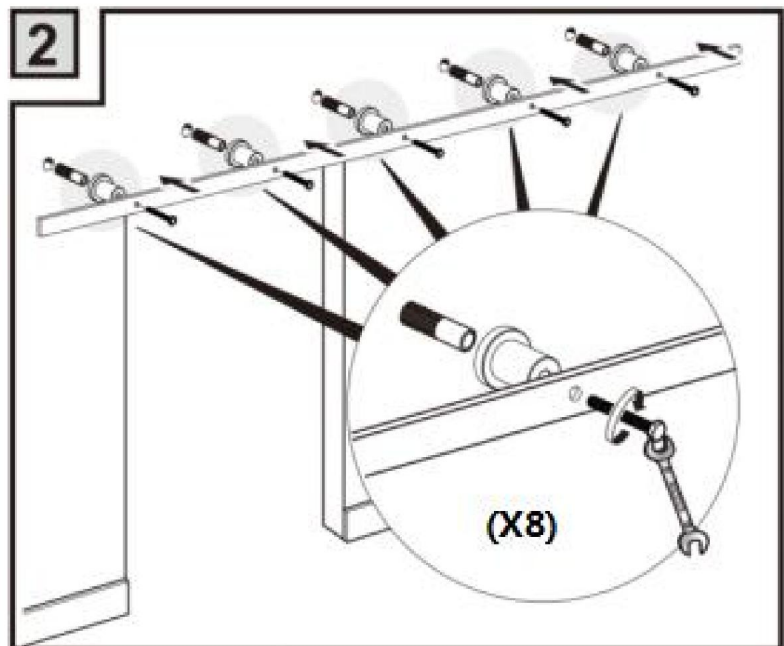

## LISTA DE HARDWARE

	Puerta simple de 10 pies
	2 piezas
	8 piezas
	M8x90 (8 piezas)
	Φ12x50 (8 piezas)
	M4*25 (2 piezas)
	1 piezas
	Φ6 (2 piezas)
	2 piezas
	1 piezas
	2 piezas
	1 piezas
	2 piezas
	4 piezas
	1 piezas
	4 piezas