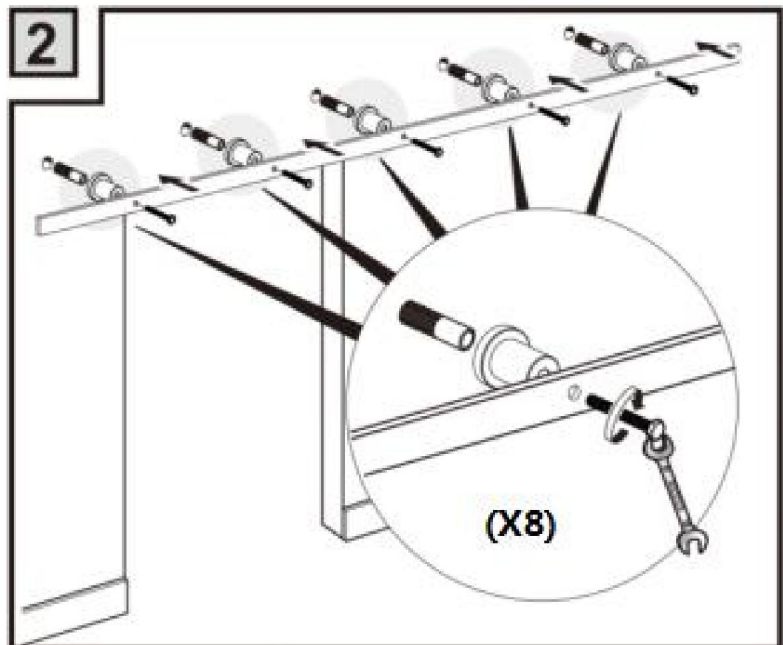

## LISTA SPRZĘTU

	10ft Pojedynczne drzwi
	2 SZT.
	8 SZTUK
	M8x90 (8 SZT.)
	Φ12x50 (8 szt.)
	M4*25(2 SZT.)
	1 SZT.
	Φ6 (2 szt.)
	2 SZT.
	1 SZT.
	2 SZT.
	1 SZT.
	2 SZT.
	4 SZT.
	1 SZT.
	4 SZT.

Producent: Shanghaimuxinmuyeyouxiangongsi Adres: