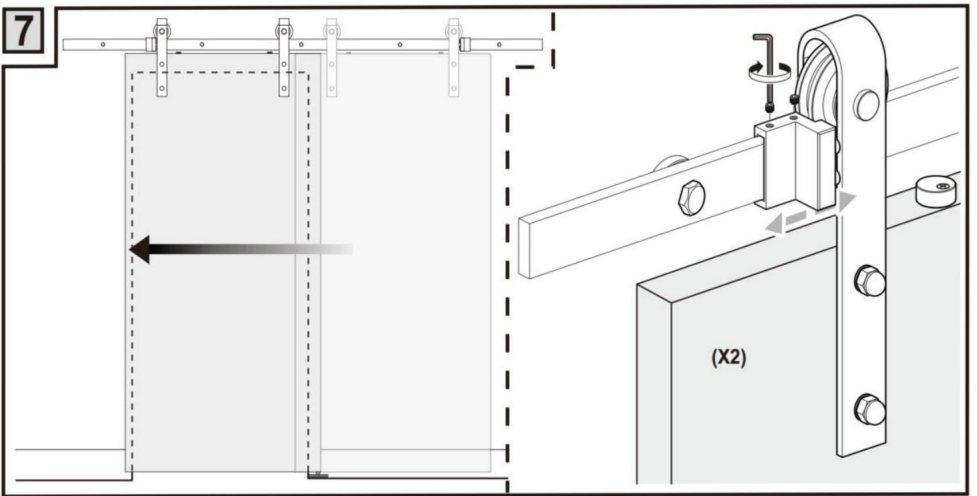

## LISTA SPRZĘTU

	10ft Pojedynczne drzwi
	2 SZT.
	8 SZTUK
	M8x90 (8 SZT.)
	Φ12x50 (8 szt.)
	M4*25(2 SZT.)
	1 SZT.
	Φ6 (2 szt.)
	2 SZT.
	1 SZT.
	2 SZT.
	1 SZT.
	2 SZT.
	4 SZT.
	1 SZT.
	4 SZT.

Producent: Shanghaimuxinmuyeyouxiangongsi Adres: