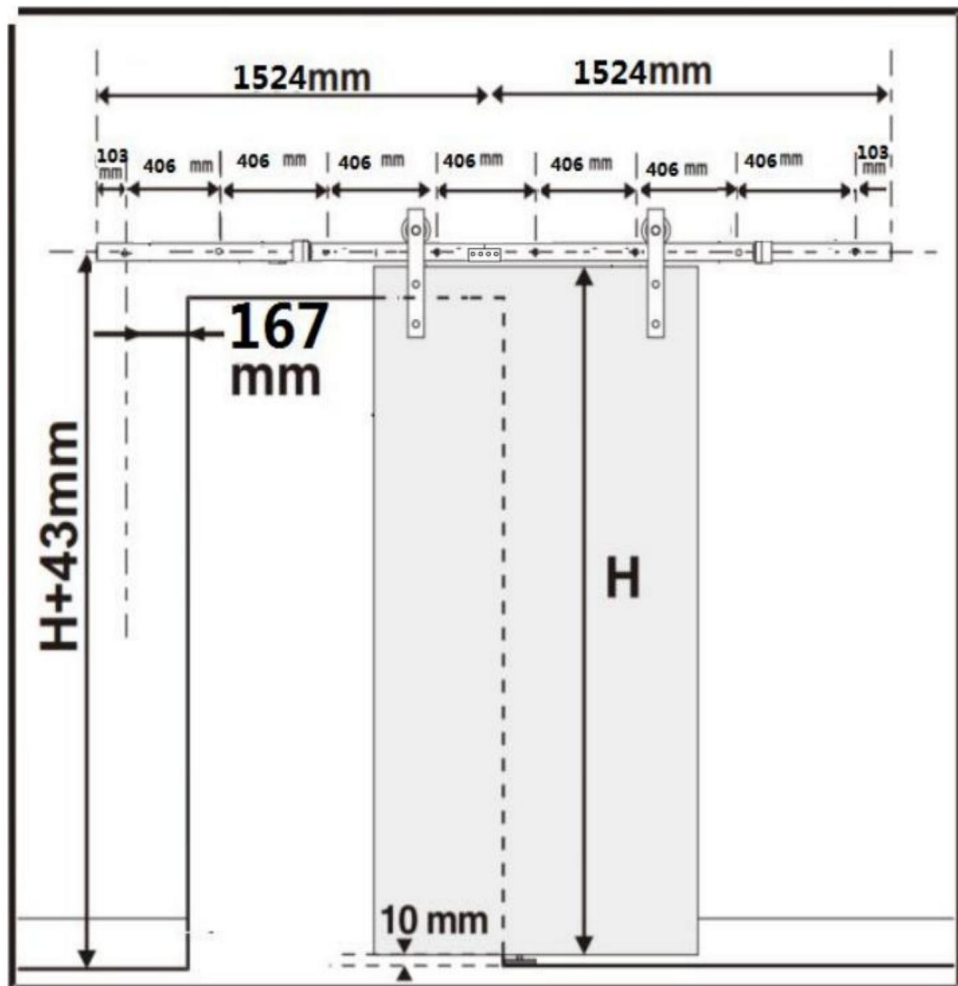

# HARDWARELIJST

	10ft enkele deur
	2 STUKS
	8STUKS
	M8x90 (8 stuks)
	γ12x50 (8 stuks)
	M4*25(2STUKS)
	1 STUKS
	γ6 (2 stuks)
	2 STUKS
	1 STUKS
	2 STUKS
	1 STUKS
	2 STUKS
	4 STUKS
	1 STUKS
	4 STUKS

**Fabrikant:** Shanghaimuxinmuyeyouxiangongsi **Adres:**