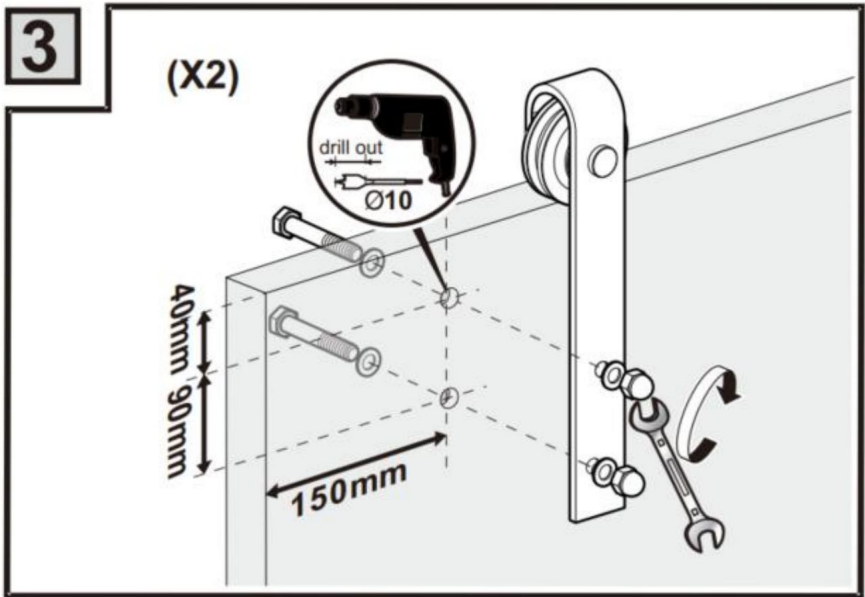

## MASKINVARULISTA

	<b>10 fot enkeldörr</b>
	2 st
	8 st
	M8x90 (8st)
	ý12x50ý8PCSý
	M4*25(2st)
	1 st
	ý6ý2PCSý
	2 st
	1 st
	2 st
	1 st
	2 st
	4 st
	1 st
	4 st

**Tillverkare:** Shanghaimuxinmuyeyouxiangongsi **Adress:**