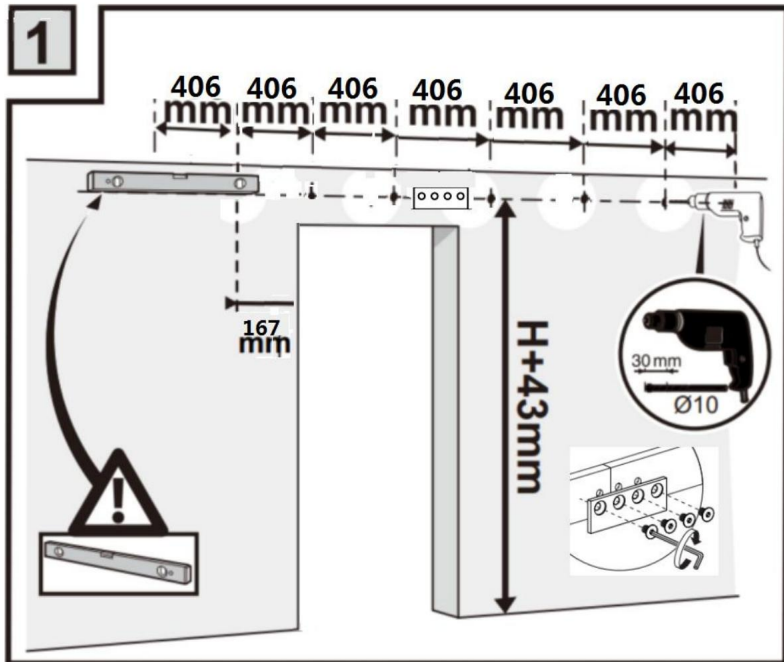

## LISTE DU MATÉRIEL

	Porte simple de 10 pieds
	2 pièces
	8 pièces
	M8x90 (8 pièces)
	Φ 12x50 (8 pièces)
	M4*25 (2 pièces)
	1 pièce
	Φ 6 (2 pièces)
	2 pièces
	1 pièce
	2 pièces
	1 pièce
	2 pièces
	4 pièces
	1 pièce
	4 pièces