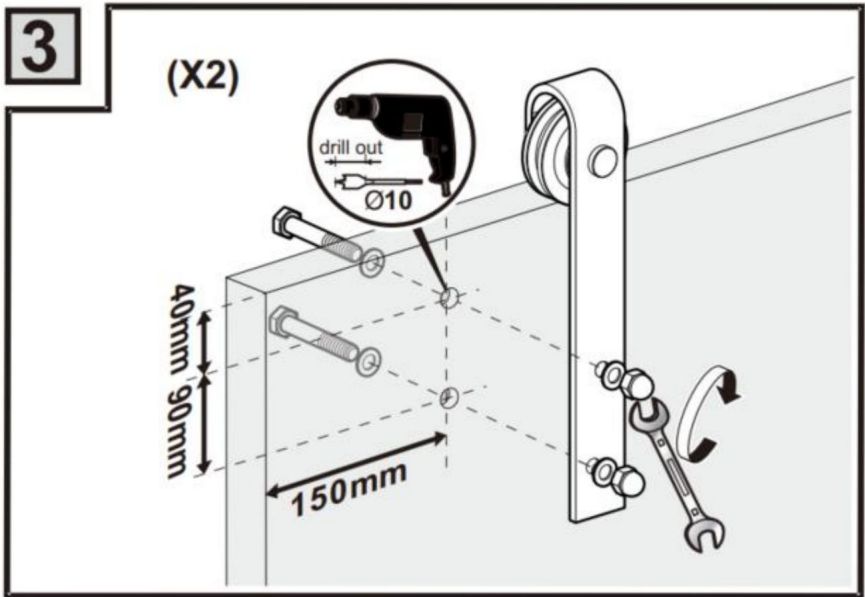

## LISTA SPRZĘTU

	10ft Pojedynczne drzwi
	2 SZT.
	8 SZTUK
	M8x90 (8 SZT.)
	Φ12x50 (8 szt.)
	M4*25(2 SZT.)
	1 SZT.
	Φ6 (2 szt.)
	2 SZT.
	1 SZT.
	2 SZT.
	1 SZT.
	2 SZT.
	4 SZT.
	1 SZT.
	4 SZT.

Producent: Shanghaimuxinmuyeyouxiangongsi Adres: