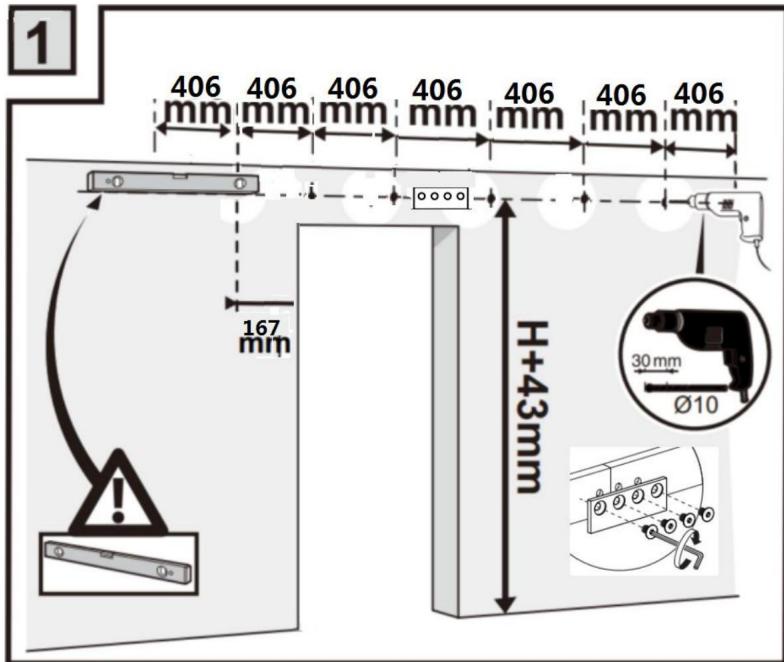

## MASKINVARULISTA

	<b>10 fot enkeldörr</b>
	2 st
	8 st
	M8x90 (8st)
	ý12x50ý8PCSý
	M4*25(2st)
	1 st
	ý6ý2PCSý
	2 st
	1 st
	2 st
	1 st
	2 st
	4 st
	1 st
	4 st

**Tillverkare:** Shanghaimuxinmuyeyouxiangongsi **Adress:**