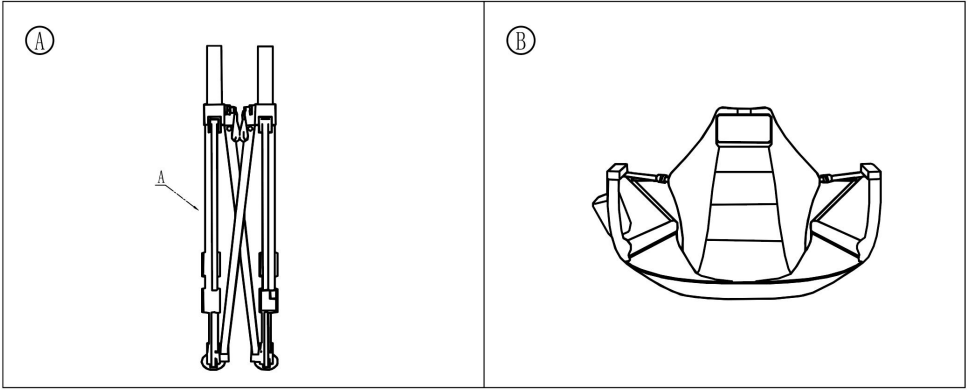

PRODUKTMONTAGE