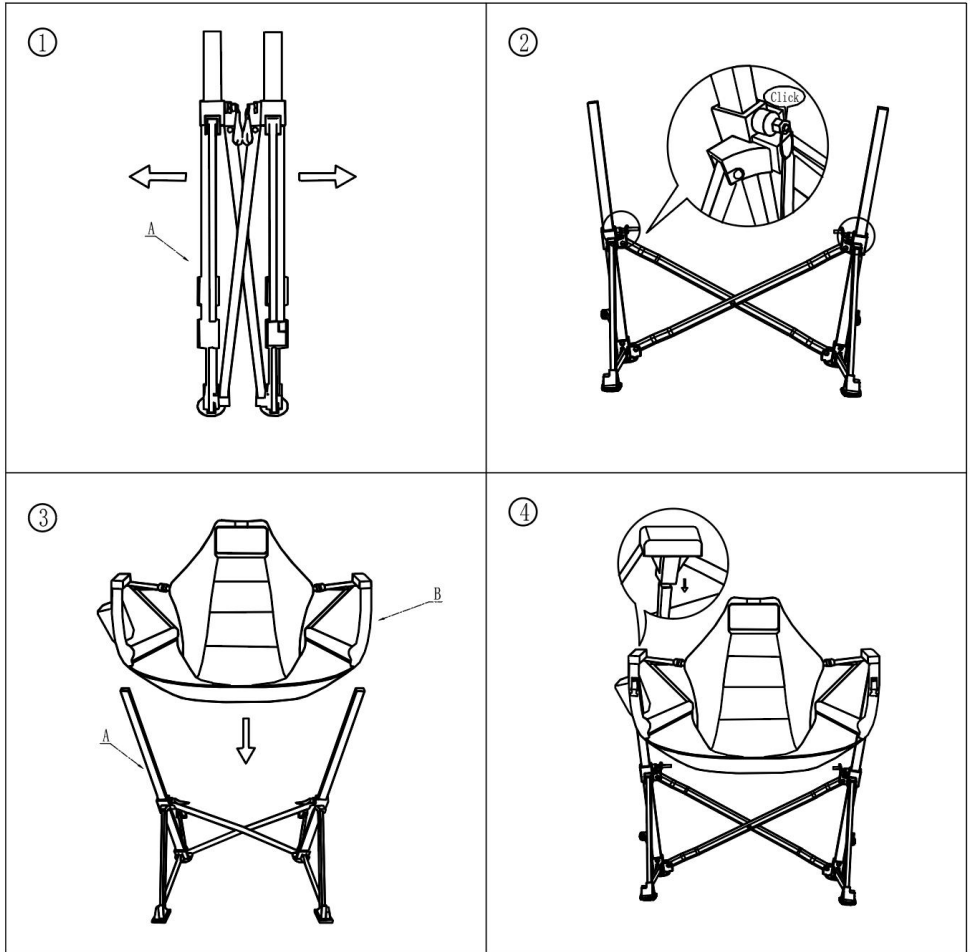

Fabrikant : Shanghaimuxinmuyeyouxiangongsi

Adres: Shuangchenglu 803nong11hao1602A-1609shi, baoshanqu, shanghai