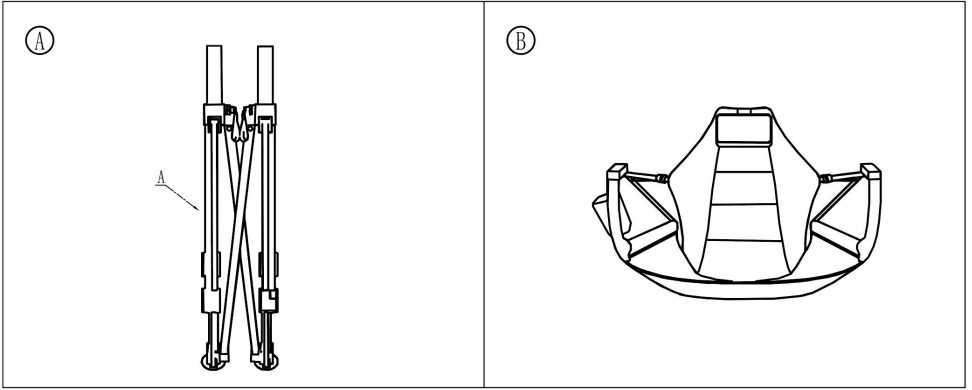

MONTAJE DEL PRODUCTO