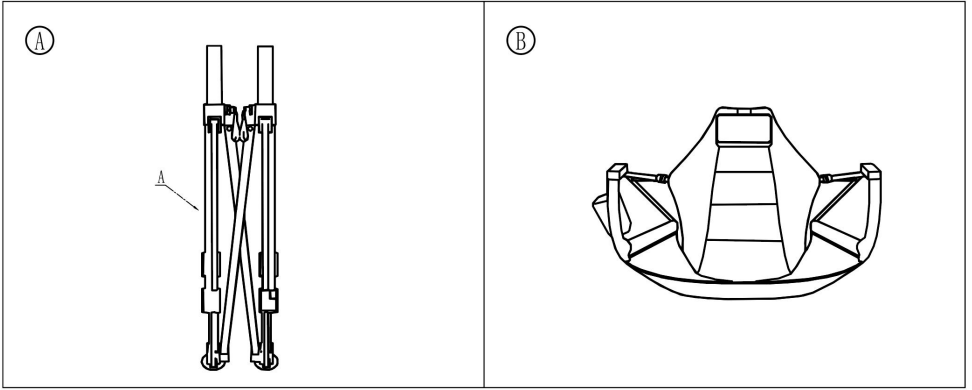

PRODUCTMONTAGE