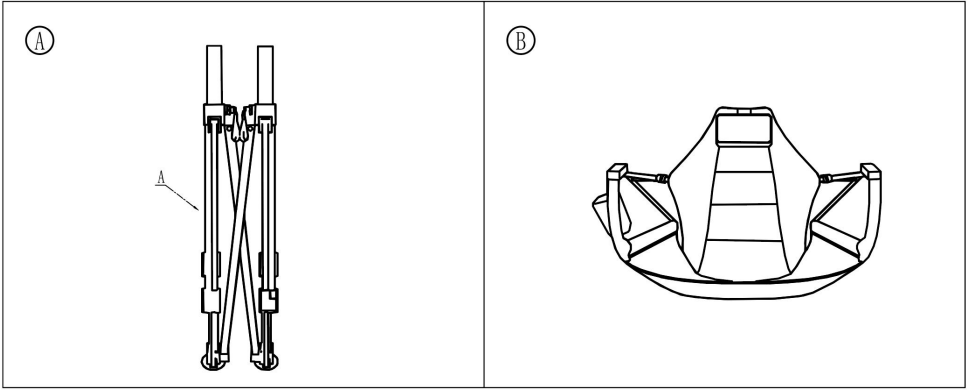

ASSEMBLAGE DU PRODUIT