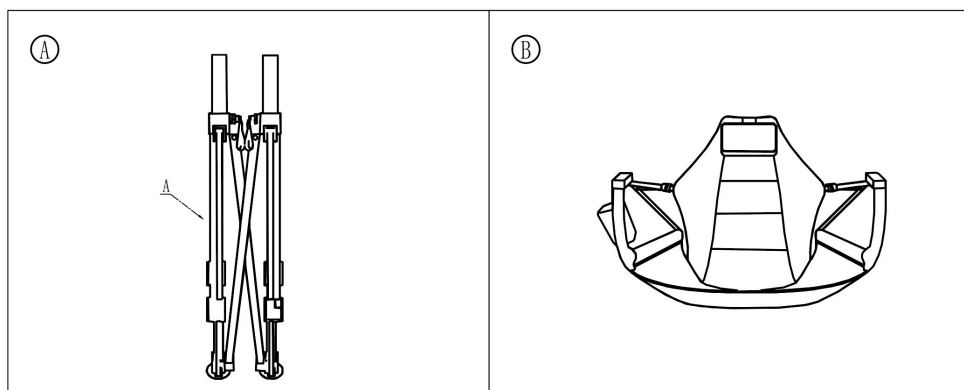

ANMÄRKNING: Spara dessa instruktioner

- Vänligen överskrid inte viktbegränsningarna för denna artikel.
- Stå inte på eller använd någon del av detta föremål som en stege.
- Använd eller förvara inte detta föremål i närheten av öppen låga eller brandfarliga/brännbara kemikalier.
- Om några delar saknas, är trasiga, skadade eller slitna, sluta använda denna produkt tills reparationer är gjorda och/eller fabriksreservdelar har installerats.
- Använd inte denna produkt på ett sätt som inte överensstämmer med tillverkarens instruktioner eftersom detta kan göra produktgarantin ogiltig.
- Denna produkt är endast avsedd för bostadsbruk.

SPECIFIKATIONER

Modell	HKC-1003SW
Färg	Svart
Ladda	300 lb

Modell	HKC-1004SW
Färg	Blå
Ladda	300 lb

DELAR