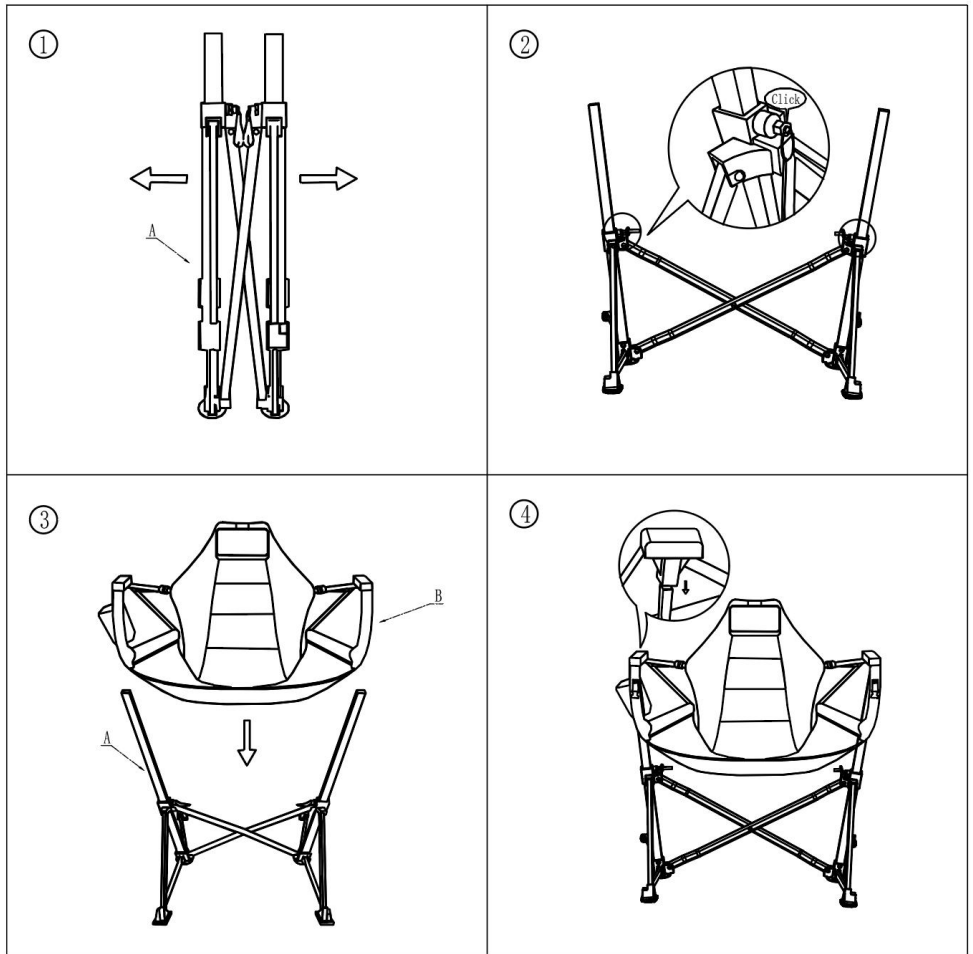

Produttore : Shanghaimuxinmuyeyouxiangongsi

Indirizzo: Shuangchenglu 803nong11hao1602A-1609shi, baoshanqu, shanghai