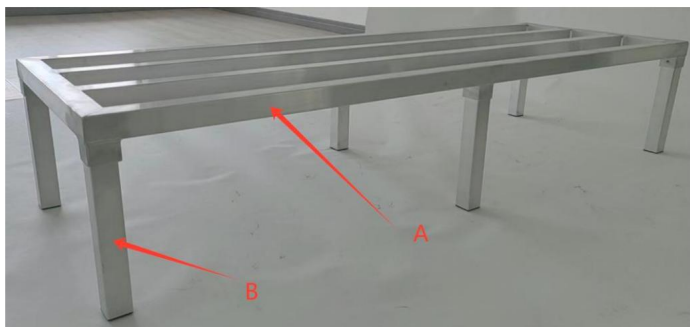

2. Estructura del producto

MODELOS: JC-ADR-36208, JC-ADR-48208, JC-ADR-482012

Artículo	Descripción	Cantidad
A	Plataforma	PC 1
B	Tubos para los pies	4 piezas
	Pernos M6*8	4 piezas
	Llave inglesa	PC 1

MODELO: JC-ADR-602012