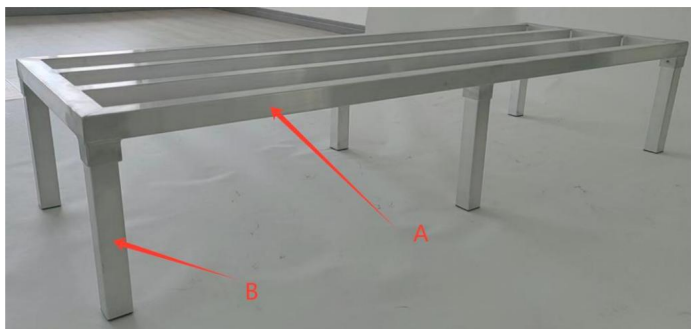

2. Struttura del prodotto

MODELLI: JC-ADR-36208, JC-ADR-48208, JC-ADR-482012

Articolo	Descrizione	Qtà
UN	piattaforma	1 pz
B	Tubi per i piedi	4 pezzi
	Bulloni M6*8	4 pezzi
	Chiave inglese	1 pz

MODELLO: JC-ADR-602012