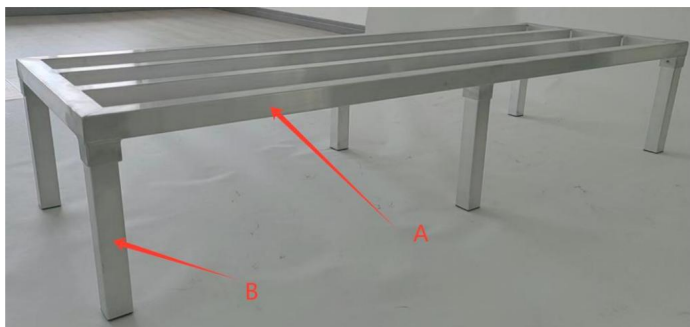

2. Productstructuur

MODELLEN: JC-ADR-36208, JC-ADR-48208, JC-ADR-482012

Item	Beschrijving	Aantal
A	Platform	1 stuk
B	Voetbuizen	4 stuks
	M6*8 bouten	4 stuks
	Moersleutel	1 stuk

MODEL: JC-ADR-602012

Item	Beschrijving	Aantal
A	Platform	1 stuk
B	Voetbuizen	6 stuks
	M6*8 bouten	6 stuks
	Moersleutel	1 stuk