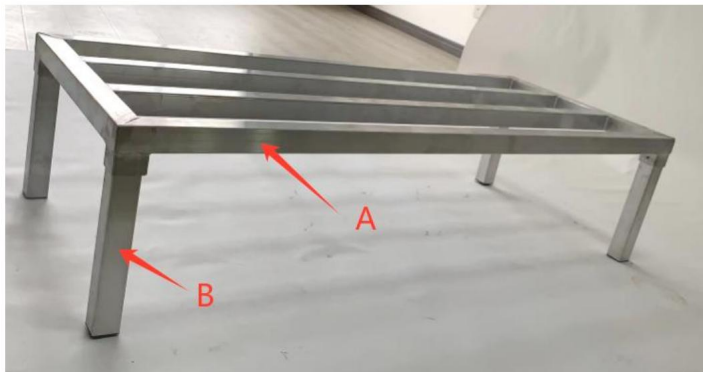

2. Produktstruktur

MODELLER: JC-ADR-36208, JC-ADR-48208, JC-ADR-482012

Artikel	Beskrivning	Antal
A	Plattform	1 st
B	Fotrör	4 st
	M6*8 bultar	4 st
	Rycka	1 st

MODELL: JC-ADR-602012