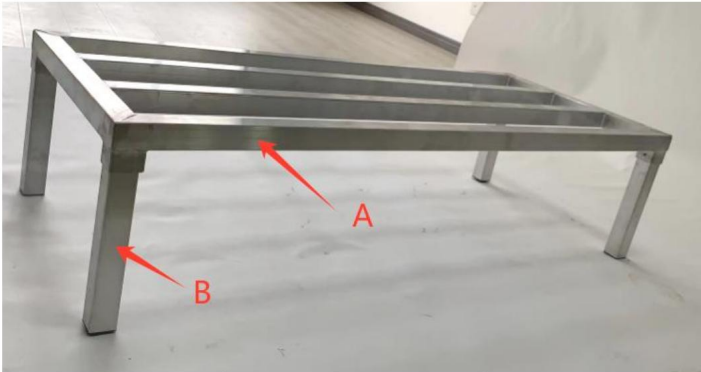

2. Produktstruktur

MODELLE: JC-ADR-36208, JC-ADR-48208, JC-ADR-482012

Artikel	Beschreibung	Menge
A	Plattform	1 Stück
B	Fußrohre	4 Stück
	M6*8 Schrauben	4 Stück
	Schlüssel	1 Stück

MODELL: JC-ADR-602012