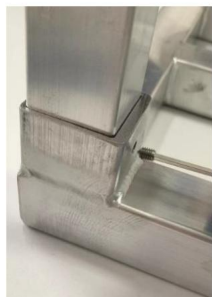

3. Procédures d'installation

1. Insérez les tubes de pied dans le boîtier de la plateforme, en vous assurant que les tubes de pied est inséré jusqu'au bout.

2. Installez les boulons M6*8 dans le trou de vis du boîtier de la plate-forme et poussez les boulons. au tube de pied avec une clé pour garantir que le tube de pied ne se desserre pas.

4. Paramètre

Modèle	Taille (pouces)	Porteur (lbs)	Hauteur (pouces)
JC-ADR-36208	36*20*8	1800	8
JC-ADR-48208	48*20*8	1800	8
JC-ADR-482012	48*20*12	1800	12
JC-ADR-602012	60*20*12	1800	12