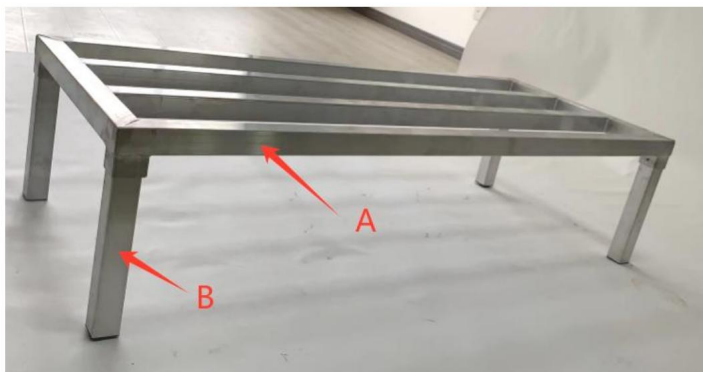

2. Structure du produit

MODÈLES : JC-ADR-36208, JC-ADR-48208, JC-ADR-482012

Article	Description	Quantité
UN	Plate-forme	1 PCS
B	Tubes de pied	4 pièces
	Boulons M6*8	4 pièces
	Clé	1 PCS

MODÈLE : JC-ADR-602012