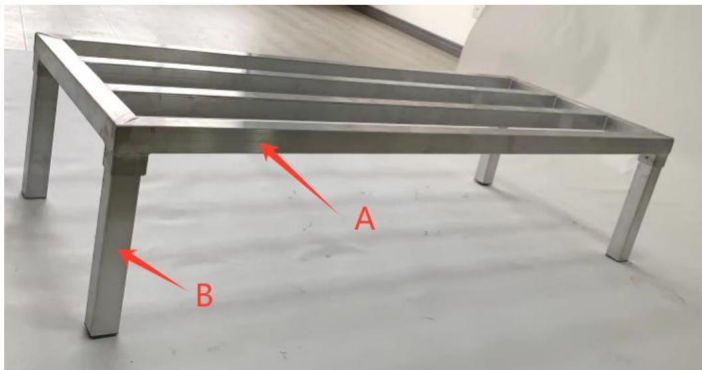

2. Productstructuur

MODELLEN: JC-ADR-36208, JC-ADR-48208, JC-ADR-482012

Item	Beschrijving	Aantal
A	Platform	1 stuk
B	Voetbuizen	4 stuks
	M6*8 bouten	4 stuks
	Moersleutel	1 stuk

MODEL: JC-ADR-602012