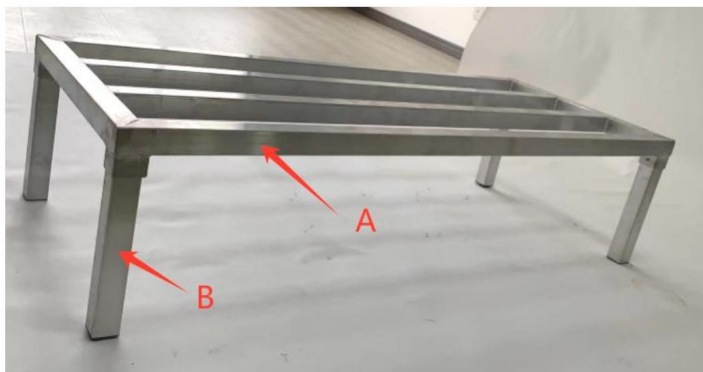

2. Struktura produktu

MODELE: JC-ADR-36208, JC-ADR-48208, JC-ADR-482012

Przedmiot	Opis	Ilość
A	Platforma	1 szt
B	Rurki do stóp	4szt
	Śruby M6*8	4szt
	Klucz	1 szt

MODEL: JC-ADR-602012

Przedmiot	Opis	Ilość
A	Platforma	1 szt
B	Rurki do stóp	6szt
	Śruby M6*8	6szt
	Klucz	1 szt