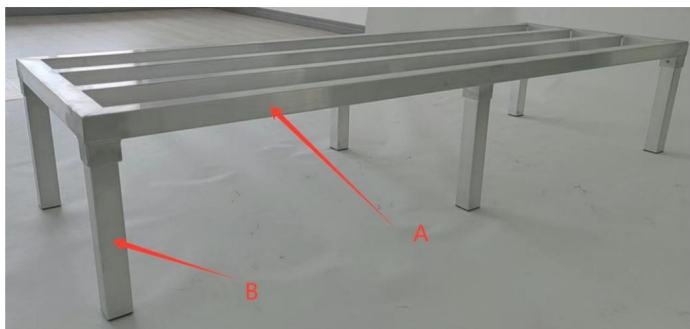

2. Struktura produktu

MODELE: JC-ADR-36208, JC-ADR-48208, JC-ADR-482012

Przedmiot	Opis	Ilość
A	Platforma	1 szt
B	Rurki do stóp	4szt
	Śruby M6*8	4szt
	Klucz	1 szt

MODEL: JC-ADR-602012

Przedmiot	Opis	Ilość
A	Platforma	1 szt
B	Rurki do stóp	6szt
	Śruby M6*8	6szt
	Klucz	1 szt