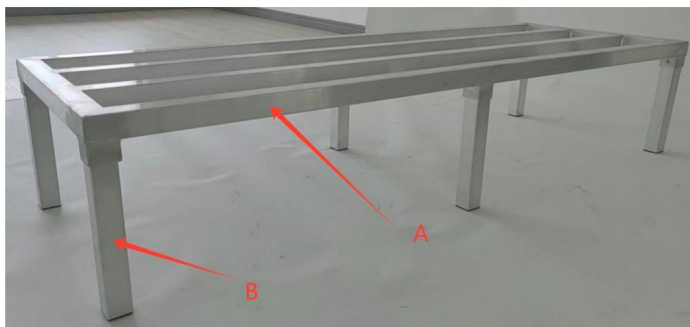

2. Structure du produit

MODÈLES : JC-ADR-36208, JC-ADR-48208, JC-ADR-482012

Article	Description	Quantité
UN	Plate-forme	1 PCS
B	Tubes de pied	4 pièces
	Boulons M6*8	4 pièces
	Clé	1 PCS

MODÈLE : JC-ADR-602012