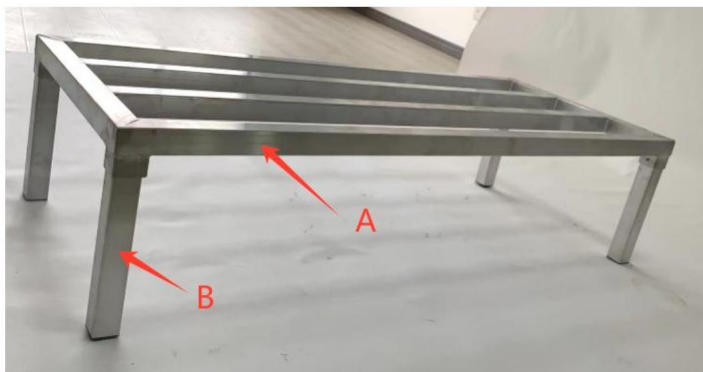

2. Estructura del producto

MODELOS: JC-ADR-36208, JC-ADR-48208, JC-ADR-482012

Artículo	Descripción	Cantidad
A	Plataforma	PC 1
B	Tubos para los pies	4 piezas
	Pernos M6*8	4 piezas
	Llave inglesa	PC 1

MODELO: JC-ADR-602012