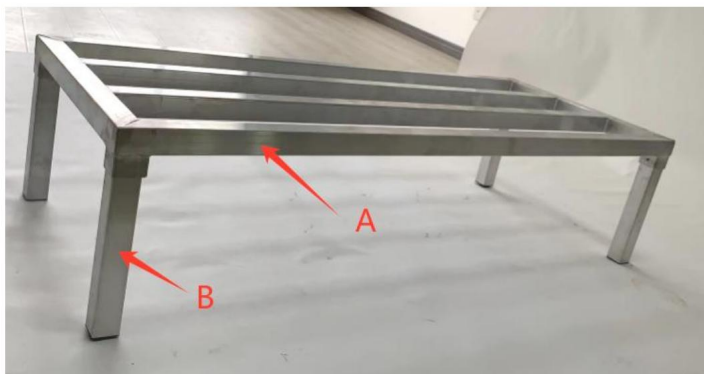

2. Struttura del prodotto

MODELLI: JC-ADR-36208, JC-ADR-48208, JC-ADR-482012

Articolo	Descrizione	Qtà
UN	piattaforma	1 pz
B	Tubi per i piedi	4 pezzi
	Bulloni M6*8	4 pezzi
	Chiave inglese	1 pz

MODELLO: JC-ADR-602012