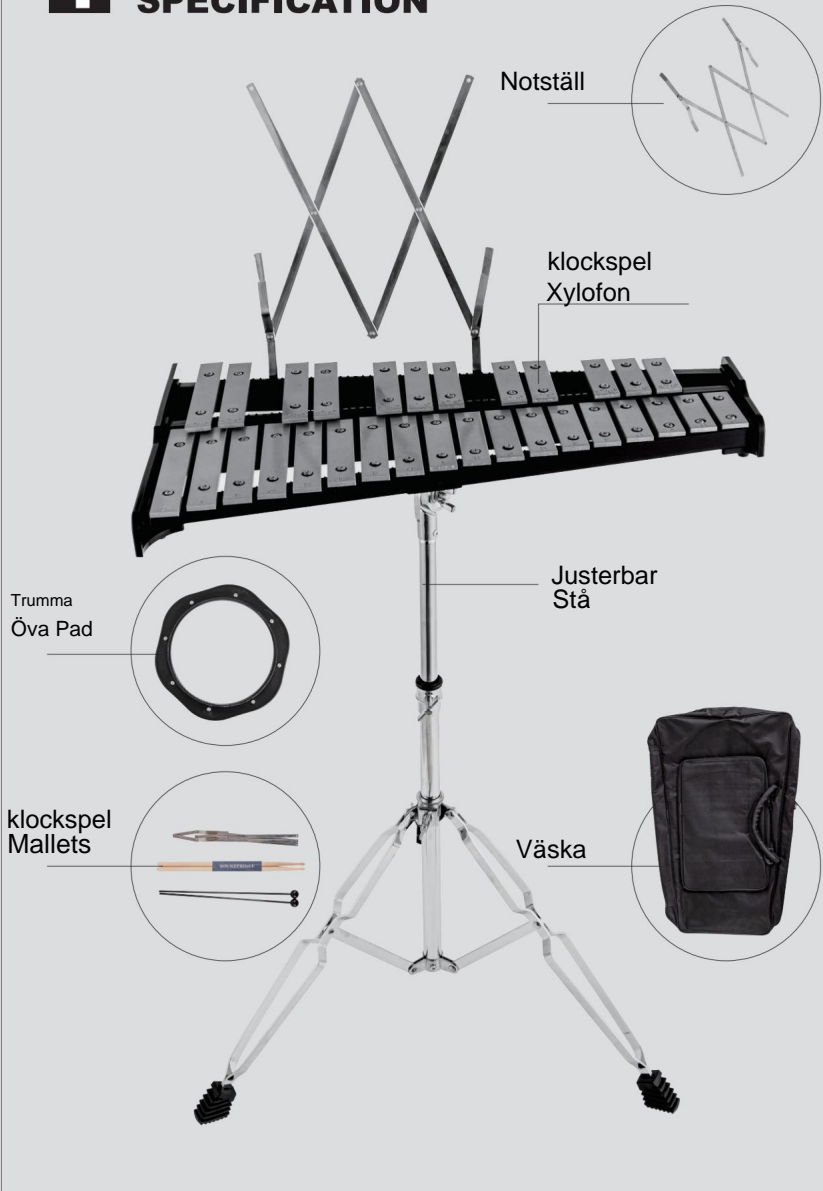

1

SPECIFICATION