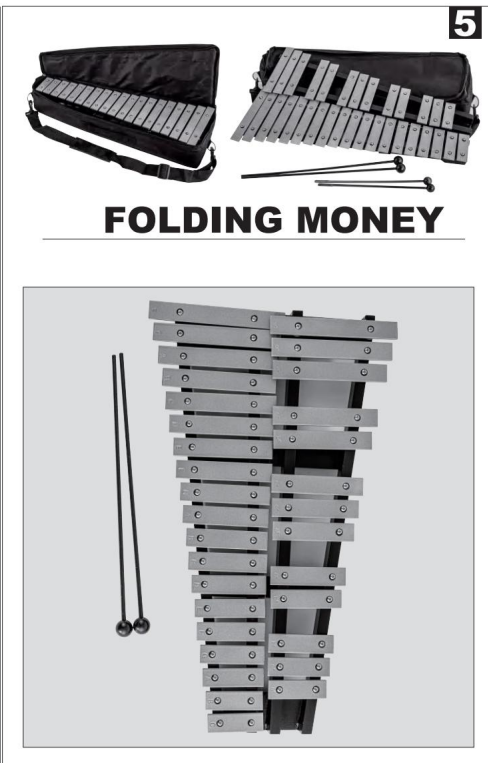

Leggio

rintocchi
Xilofono

Regolabile
In piedi

Indirizzo: Shuangchenglu 803nong11hao1602A-1609shi, baoshanqu, shanghai 200000 CN.

Importato in AUS: SIHAO PTY LTD, 1 ROKEVA STREETEASTWOOD NSW 2122Australia

Importato negli Stati Uniti: Sanven Technology Ltd., Suite 250, 9166 Anaheim Place, Rancho Cucamonga, CA 91730