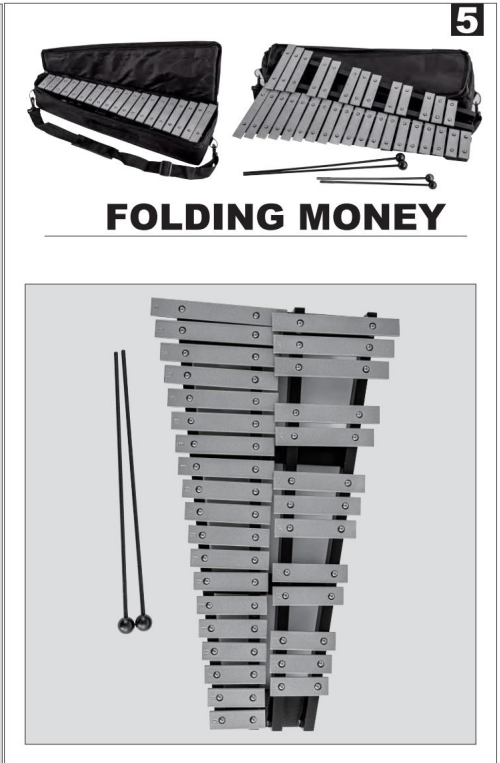

Adresse: Shuangchenglu 803nong11hao1602A-1609shi, baoshanqu, Shanghai 200000 CN.

Nach AUS importiert: SIHAO PTY LTD, 1 ROKEVA STREETEASTWOOD NSW 2122 Australien

Importiert in die USA: Sanven Technology Ltd., Suite 250, 9166 Anaheim Place, Rancho Cucamonga, CA 91730

Vertreter der EG	

E-CrossStu GmbH
Mainzer Landstr.69, 60329 Frankfurt am Main.

UK REP	

YH CONSULTING LIMITED.
C/O YH Consulting Limited Office 147, Centurion House,
London Road, Staines-upon-Thames, Surrey, TW18 4AX