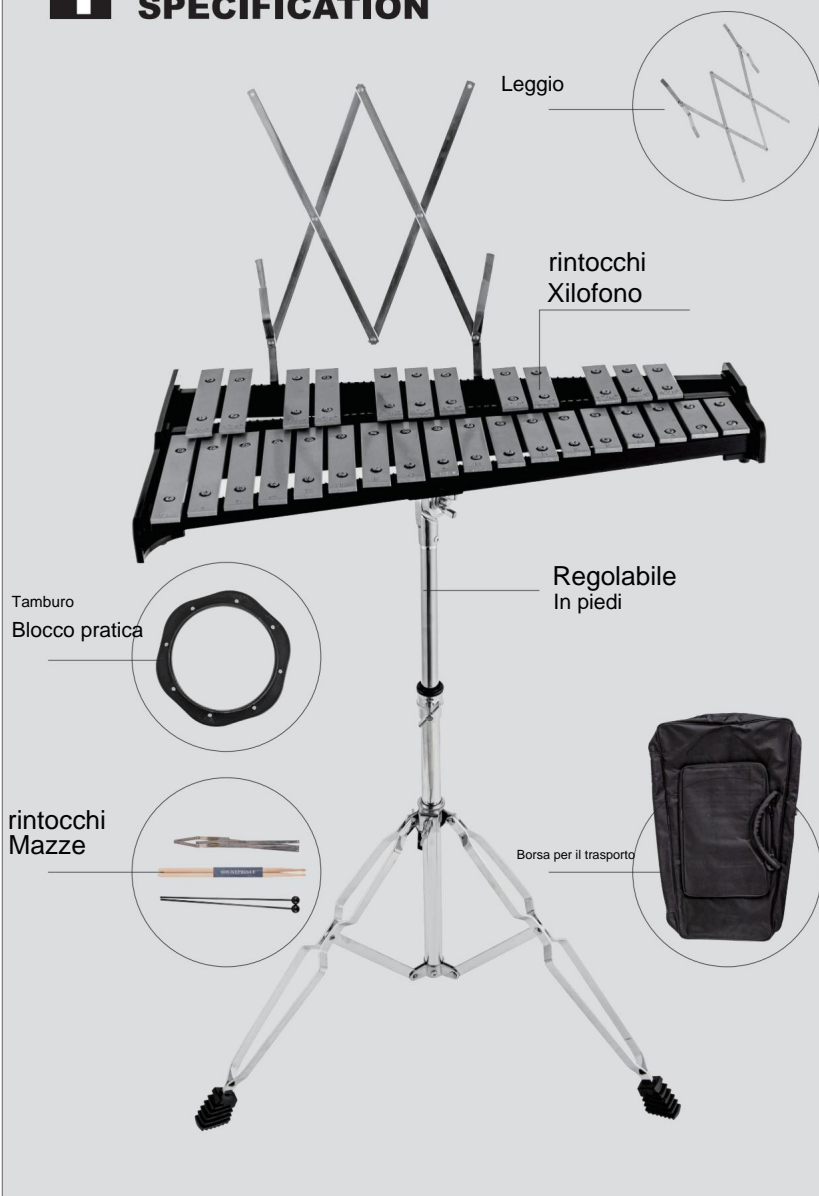

1

SPECIFICATION