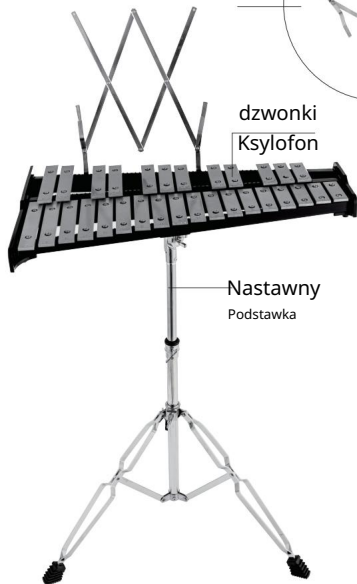

Stojak muzyczny

dzwonki
Ksylofon

Nastawny
Podstawka

Adres: Shuangchenglu 803nong11hao1602A-1609shi, baoshanqu, szanghaj 200000 CN.

Import do AUS: SIHAO PTY LTD, 1 ROKEVA STRETEASTWOOD NSW 2122 Australii

Import do USA: Sanven Technology Ltd., Suite 250, 9166 Anaheim Place, Rancho Cucamonga, CA 91730