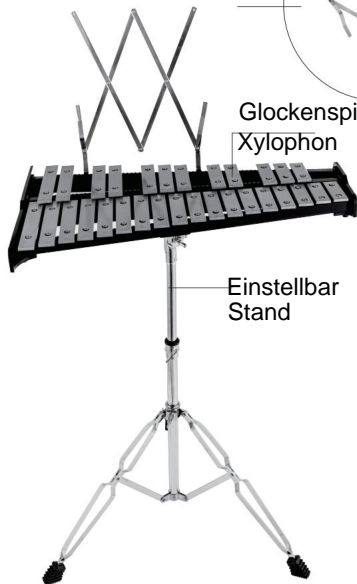

1

SPECIFICATION

2

UNFOLD

Nach dem Falten

3

Notenständer

Adresse: Shuangchenglu 803nong11hao1602A-1609shi, baoshanqu, Shanghai 200000 CN.