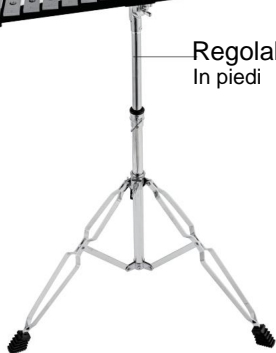

Leggio

rintocchi
Xilofono

Regolabile
In piedi

Indirizzo: Shuangchenglu 803nong11hao1602A-1609shi, baoshanqu, shanghai 200000 CN.

Importato in AUS: SIHAO PTY LTD, 1 ROKEVA STREETEASTWOOD NSW 2122Australia

Importato negli Stati Uniti: Sanven Technology Ltd., Suite 250, 9166 Anaheim Place, Rancho Cucamonga, CA 91730