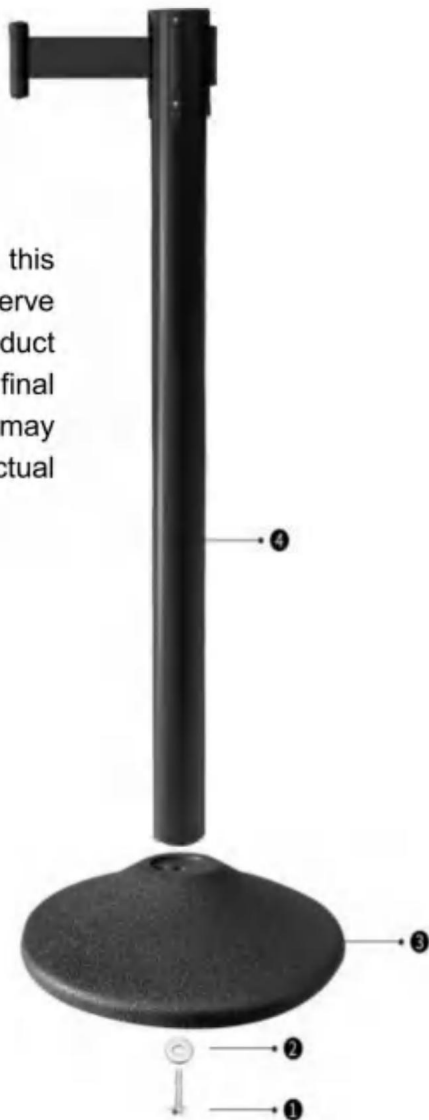

Diagram podziału produktu

Note: The purpose of this drawing is solely to serve as a reference for product assembly, and the final form of the product may vary based on the actual object.