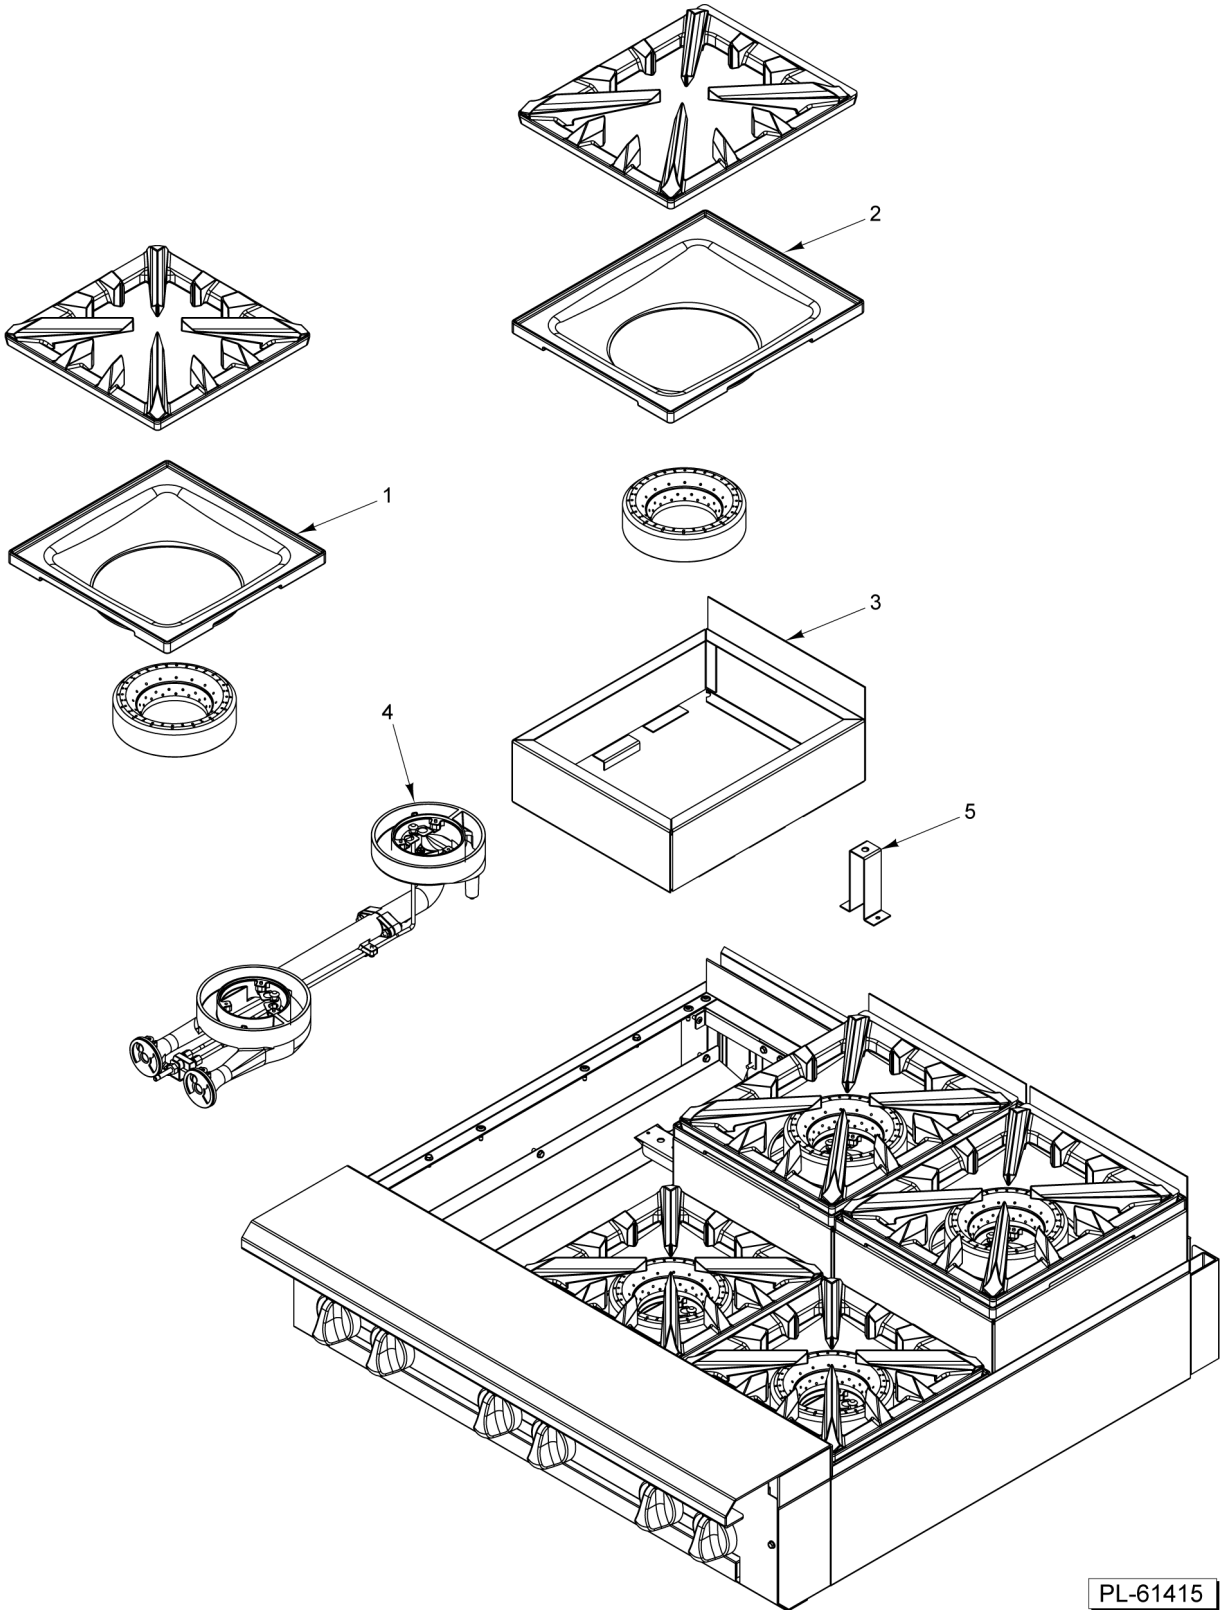

PL-61414

18/36 IN STEP UP OPEN TOP BURNER

18/36 IN STEP UP OPEN TOP BURNER

ILLUS. PL-61414	PART NO.	NAME OF PART	AMT.
1	00-957882-00001	Bowl - Front 18" Step Up.....2	2
2	00-957881-00001	Bowl - Rear 18" Step Up.....2	2
3	00-957877-000G1	Frame - 18" Step Up.....2	2

36 IN 6 OPEN TOP STEP UP BURNER

36 IN 6 OPEN TOP STEP UP BURNER

ILLUS.	PART NO.	NAME OF PART	AMT.
PL-61415			
1	00-957878-00001	Bowl - 12" Front.....	1
2	00-958879-00001	Bowl - 12" Rear.....	1
3	00-957877-000G1	Frame - 18" Step Up.....	1
4	00-957817-000G1	Burner Assy. - Step Up.....	AR
5	00-957880-00001	Support - Burner Step Up.....	AR