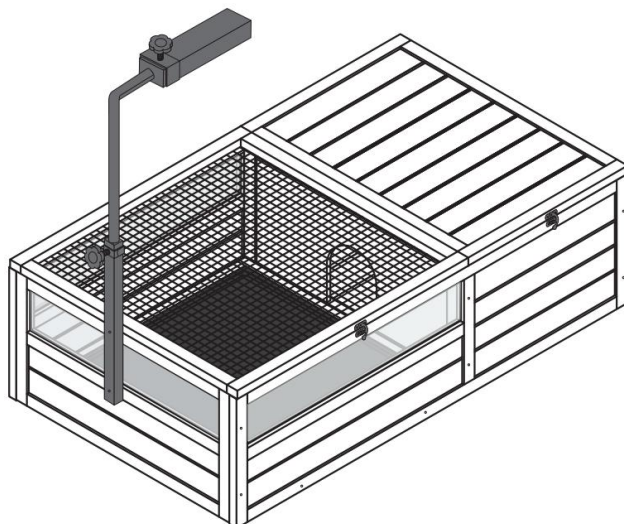

VEVOR®

TOUGH TOOLS, HALF PRICE

TORTOISE HOUSE

MODELLO: MSH-T01

NEED HELP? CONTACT US!

Have product questions? Need technical support? Please feel free to contact us:

Technical Support and E-Warranty Certificate
www.vevor.com/support

This is the original instruction, please read all manual instructions carefully before operating. VEVOR reserves a clear interpretation of our user manual. The appearance of the product shall be subject to the product you received. Please forgive us that we won't inform you again if there are any technology or software updates on our product.