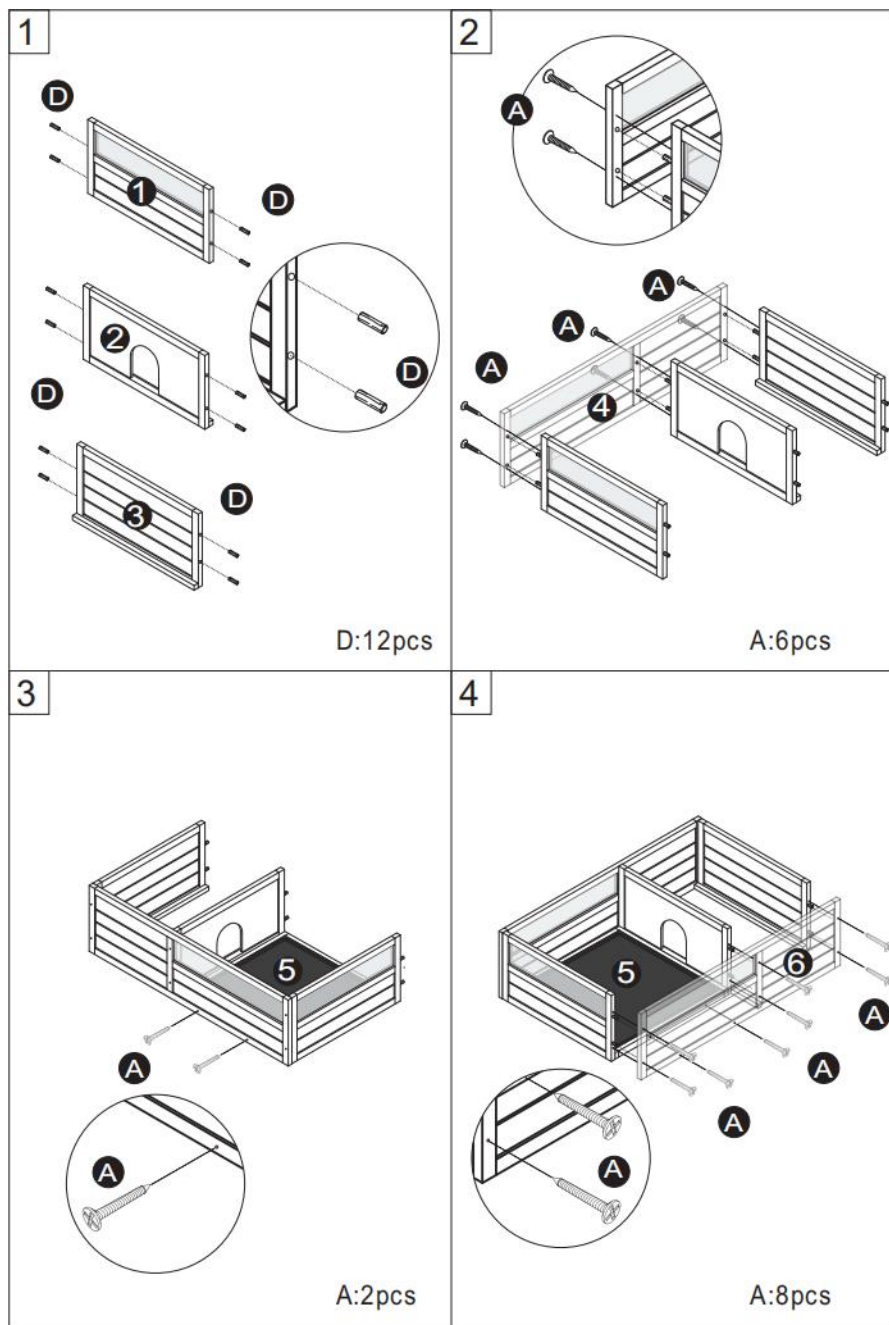

ASSEMBLY GUIDE