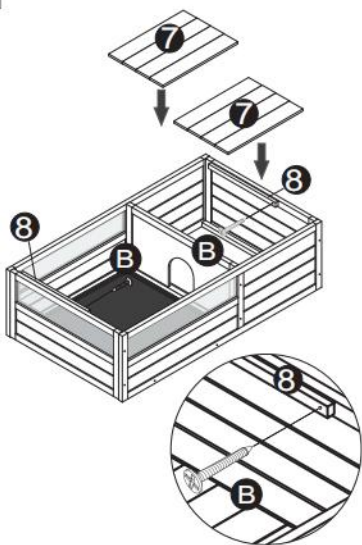

ASSEMBLY GUIDE

5