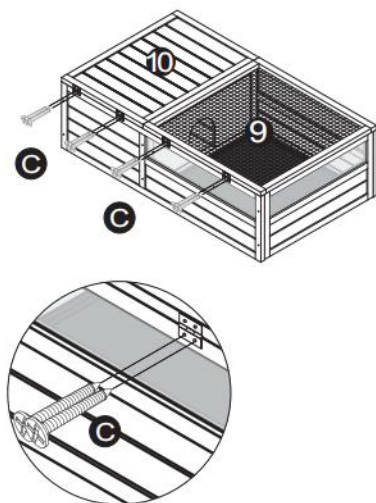

PRODUCT DESCRIPTION

Model	MSH-T01
Color	Grey
Material	Fir & ABS & Wire Mesh
Product size	965*610*330mm (without lamp holder) 965*610*760mm (with lamp holder)
Packing size	1025*670*130mm

PART LIST

<p>1</p>  <p>1pcs</p>	<p>2</p>  <p>1pcs</p>	<p>3</p>  <p>1pcs</p>	<p>4</p>  <p>1pcs</p>
<p>5</p>  <p>1pcs</p>	<p>6</p>  <p>1pcs</p>	<p>7</p>  <p>2pcs</p>	<p>8</p>  <p>1pcs</p>
<p>9</p>  <p>1pcs</p>	<p>10</p>  <p>1pcs</p>	<p>A M3.5*40</p>  <p>18+1 pcs</p>	<p>B M3.5*20</p>  <p>2+1 pcs</p>
<p>C M3*16</p>  <p>8+1 pcs</p>	<p>D</p>  <p>12+1 pcs</p>	<p>E</p>  <p>2 pcs</p>	<p>F</p>  <p>1 pcs</p>

ASSEMBLY GUIDE

ASSEMBLY GUIDE

5

B:2pcs

6

C:8pcs

7

E:2pcs