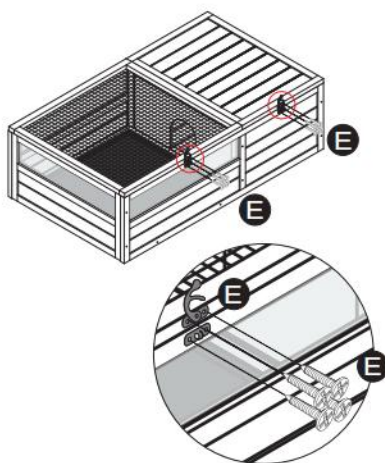

PRODUCT DESCRIPTION

Model	MSH-T01
Color	Grey
Material	Fir & ABS & Wire Mesh
Product size	965*610*330mm (without lamp holder) 965*610*760mm (with lamp holder)
Packing size	1025*670*130mm

PART LIST

<p>1</p>  <p>1pcs</p>	<p>2</p>  <p>1pcs</p>	<p>3</p>  <p>1pcs</p>	<p>4</p>  <p>1pcs</p>
<p>5</p>  <p>1pcs</p>	<p>6</p>  <p>1pcs</p>	<p>7</p>  <p>2pcs</p>	<p>8</p>  <p>1pcs</p>
<p>9</p>  <p>1pcs</p>	<p>10</p>  <p>1pcs</p>	<p>A M3.5*40</p>  <p>18+1 pcs</p>	<p>B M3.5*20</p>  <p>2+1 pcs</p>
<p>C M3*16</p>  <p>8+1 pcs</p>	<p>D</p>  <p>12+1 pcs</p>	<p>E</p>  <p>2 pcs</p>	<p>F</p>  <p>1 pcs</p>

ASSEMBLY GUIDE

ASSEMBLY GUIDE

5

B:2pcs

6

C:8pcs

7

E:2pcs