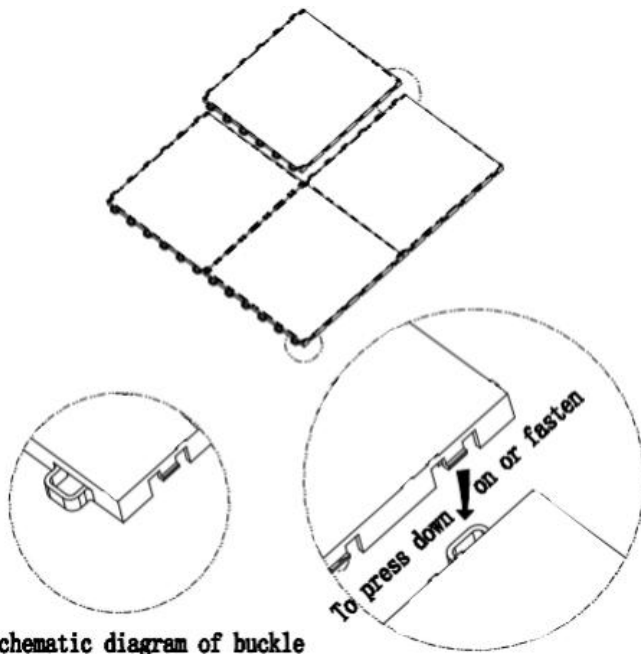

Schematic diagram of buckle

Fabricante: Shanghaimuxinmuyeyouxiangongsi

Dirección: Shuangchenglu 803nong11hao1602A-1609shi, baoshanqu, Shangai 200000 CN.

Importado a Australia: SIHAO PTY LTD. 1 ROKEVA STREETEASTWOOD

Nueva Gales del Sur 2122 Australia

Importado a EE. UU.: Sanven Technology Ltd. Suite 250, 9166 Anaheim Lugar, Rancho Cucamonga, CA 91730