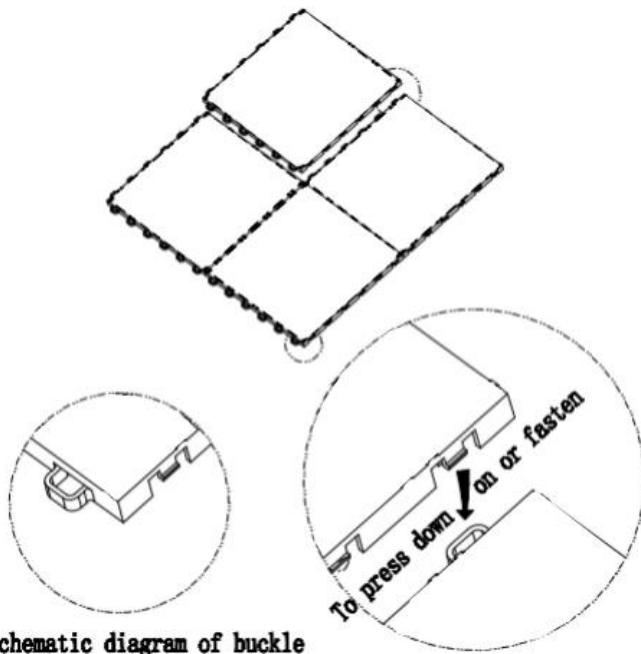

Hersteller: Shanghai muxinmuyeyouxiangongsi

Adresse: Shuangchenglu 803nong11hao1602A-1609shi, baoshanqu, Shanghai, 200.000 CN.

Nach AUS importiert: SIHAO PTY LTD. 1 ROKEVA
STREETEASTWOOD
NSW 2122 Australien

Importiert in die USA: Sanven Technology Ltd. Suite 250, 9166 Anaheim
Ort, Rancho Cucamonga, CA 91730