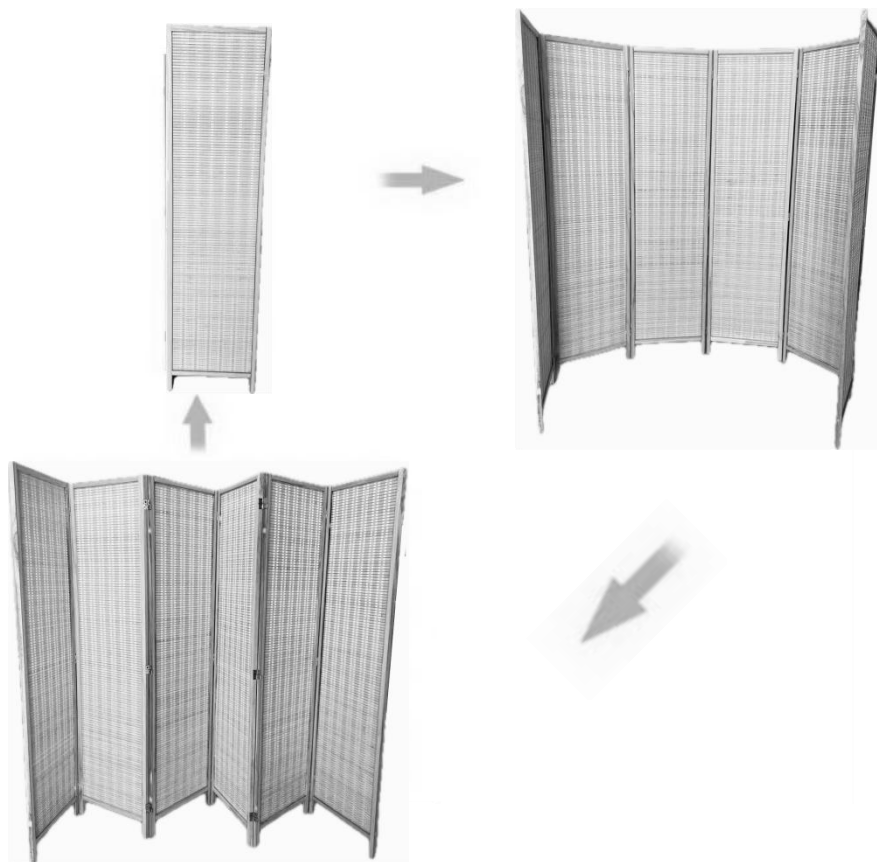

PRODUCT PARAMETER

	Modell	Antal P aneller	Färg	Produktstorlek (mm)
1	240801	4	Svart	1795*1630*19
2	240802	6	Svart	1795*2435*19
3	24080 3	8	Svart	1795*3255*19
4	240804	4	Burlywood	1775*1812*18
5	240805	6	Burlywood	1775*2715*18

INSTRUCTIONS

Lätt att justera & F old U sid

Notera: Bilden är endast för referens ; stilen är föremål för den faktiska .