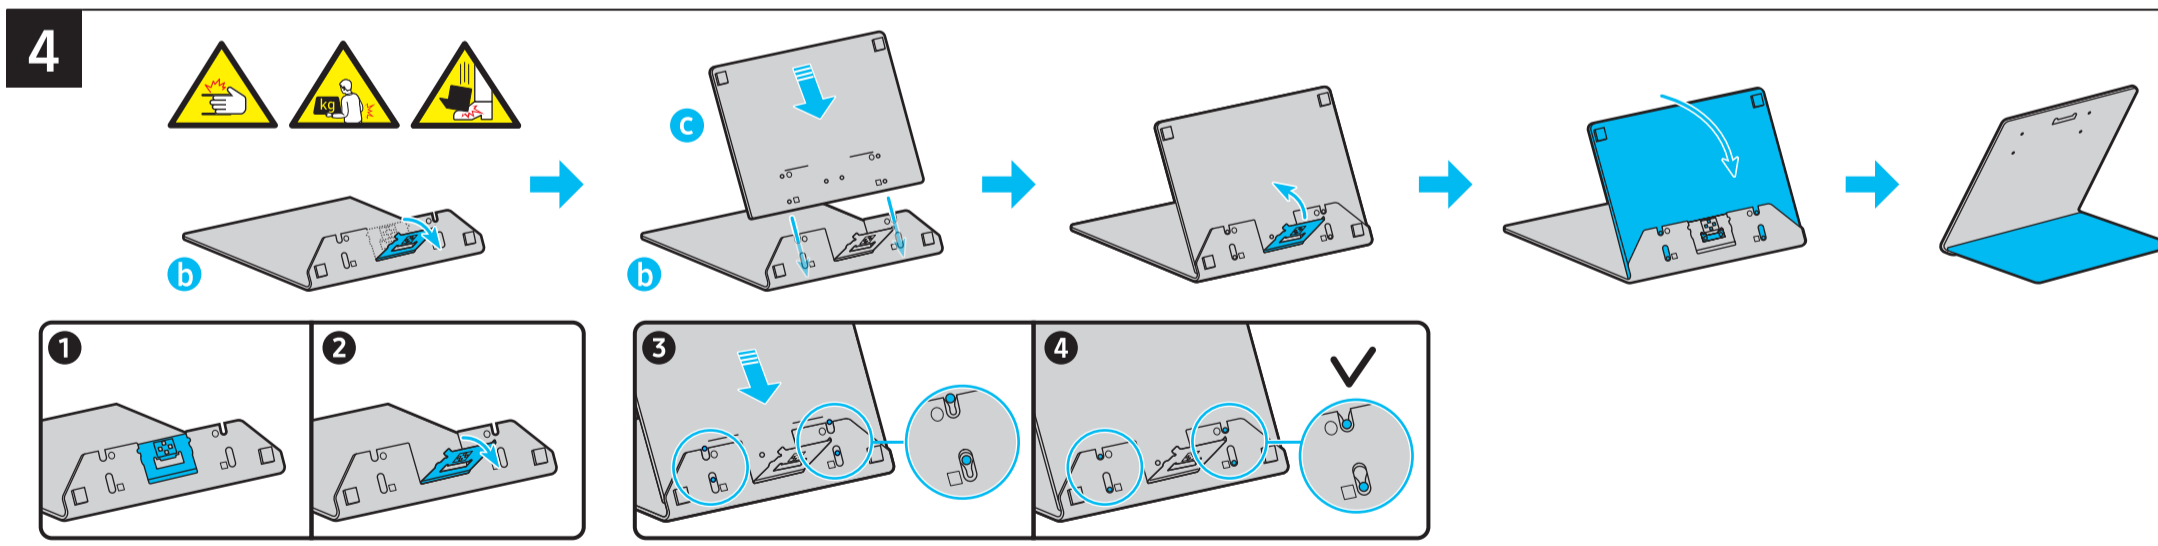

SAMSUNG

Unpacking and Installation Guide
 Guide de déballage et d'installation
 Guía de desembalaje e instalación
 Manual de desempacotamento e instalação
 Auspacken und Installationsanleitung
 Guida al disimballaggio e all'installazione
 Руководство по распаковке и установке
 Қаптамадан шығару және орнату нұсқаулығы
 Посібник з розпаковки та встановлення
 Qadoqdan chiqarish va o'rnatish qo'llanmasi

7

d-3
x2

8

9

	A	B	C	D	E	F	G	H
55S95H	48.2 inches (1224.6 mm) (1224,6 mm)	27.8 inches (706.3 mm) (706,3 mm)	0.4 inches (11.0 mm) (11,0 mm)	30.4 inches (771.4 mm) (771,4 mm)	10.5 inches (267.9 mm) (267,9 mm)	54.6 inches (138 cm) (138 cm)	30.4 lbs (13.8 kg) (13,8 kr)	52.7 lbs (23.9 kg) (23,9 kr)
65S95H	56.8 inches (1443.5 mm) (1443,5 mm)	32.7 inches (829.4 mm) (829,4 mm)	0.4 inches (11.0 mm) (11,0 mm)	35.2 inches (894.4 mm) (894,4 mm)	10.5 inches (267.9 mm) (267,9 mm)	64.5 inches (163 cm) (163 cm)	41.7 lbs (18.9 kg) (18,9 kr)	63.9 lbs (29.0 kg) (29,0 kr)

	VESA A x B (mm) VESA A x B (MM)	C (mm) C (MM)	D x 4
55S95H	400 x 300	5-6	M8
65S95H	400 x 300	5-6	M8