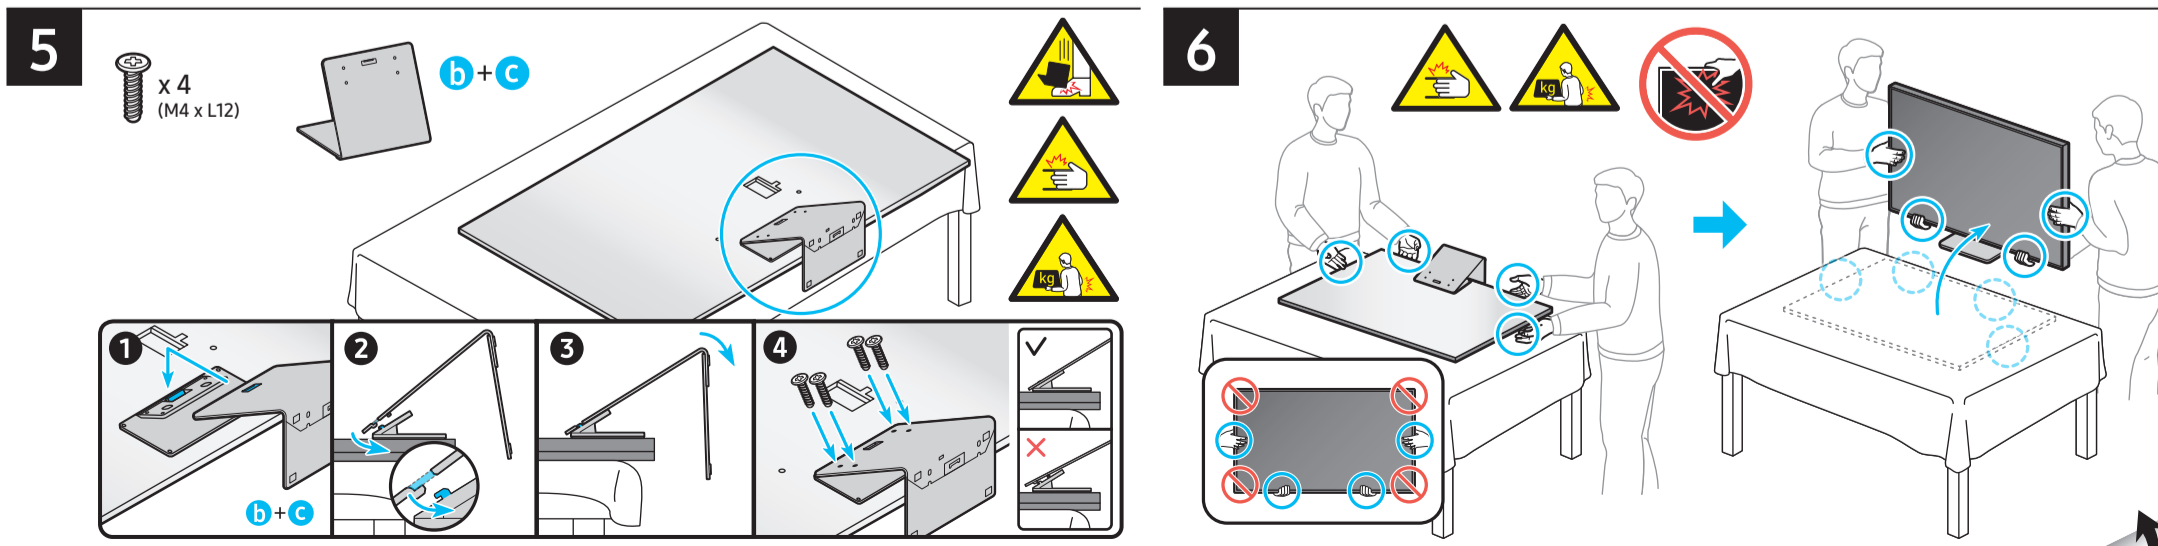

SAMSUNG

Unpacking and Installation Guide
 Guide de déballage et d'installation
 Guía de desembalaje e instalación
 Manual de desempacotamento e instalação
 Auspacken und Installationsanleitung
 Guida al disimballaggio e all'installazione
 Руководство по распаковке и установке
 Қаптамадан шығару және орнату нұсқаулығы
 Посібник з розпаковки та встановлення
 Qadoqdan chiqarish va o'rnatish qo'llanmasi

7

d-3
x2

8

9

	A	B	C	D	E	F	G	H
55S95H	48.2 inches (1224.6 mm) (1224,6 mm)	27.8 inches (706.3 mm) (706,3 mm)	0.4 inches (11.0 mm) (11,0 mm)	30.4 inches (771.4 mm) (771,4 mm)	10.5 inches (267.9 mm) (267,9 mm)	54.6 inches (138 cm) (138 cm)	30.4 lbs (13.8 kg) (13,8 kr)	52.7 lbs (23.9 kg) (23,9 kr)
65S95H	56.8 inches (1443.5 mm) (1443,5 mm)	32.7 inches (829.4 mm) (829,4 mm)	0.4 inches (11.0 mm) (11,0 mm)	35.2 inches (894.4 mm) (894,4 mm)	10.5 inches (267.9 mm) (267,9 mm)	64.5 inches (163 cm) (163 cm)	41.7 lbs (18.9 kg) (18,9 kr)	63.9 lbs (29.0 kg) (29,0 kr)

	VESA A x B (mm) VESA A x B (MM)	C (mm) C (MM)	D x 4
55S95H	400 x 300	5-6	M8
65S95H	400 x 300	5-6	M8