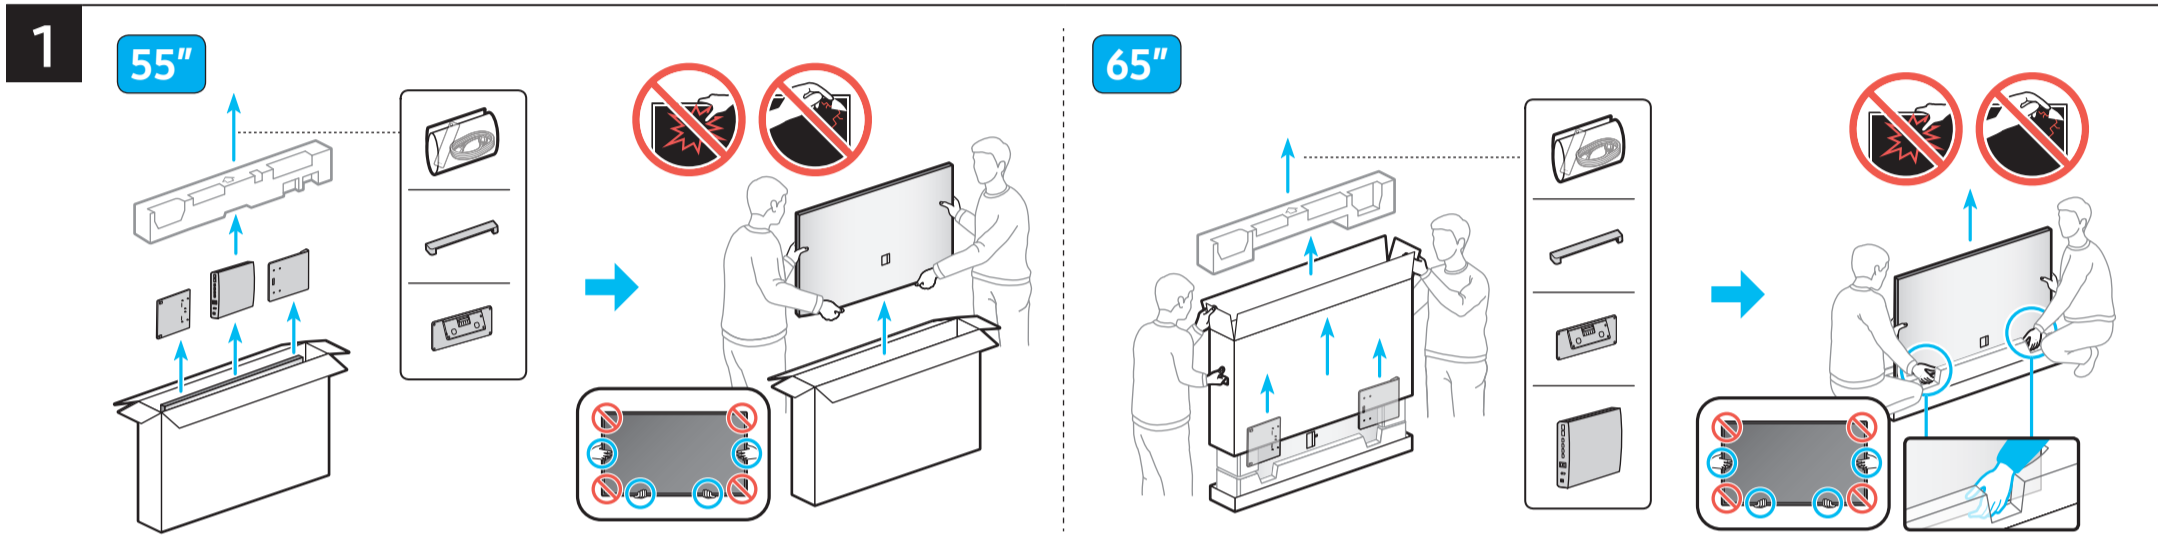

SAMSUNG

Unpacking and Installation Guide
 Guide de déballage et d'installation
 Guía de desembalaje e instalación
 Manual de desempacotamento e instalação
 Auspacken und Installationsanleitung
 Guida al disimballaggio e all'installazione
 Руководство по распаковке и установке
 Қаптамадан шығару және орнату нұсқаулығы
 Посібник з розпаковки та встановлення
 Qadoqdan chiqarish va o'rnatish qo'llanmasi

7

d-3
x2

8

9

	A	B	C	D	E	F	G	H
55S95H	48.2 inches (1224.6 mm) (1224,6 mm)	27.8 inches (706.3 mm) (706,3 mm)	0.4 inches (11.0 mm) (11,0 mm)	30.4 inches (771.4 mm) (771,4 mm)	10.5 inches (267.9 mm) (267,9 mm)	54.6 inches (138 cm) (138 cm)	30.4 lbs (13.8 kg) (13,8 kr)	52.7 lbs (23.9 kg) (23,9 kr)
65S95H	56.8 inches (1443.5 mm) (1443,5 mm)	32.7 inches (829.4 mm) (829,4 mm)	0.4 inches (11.0 mm) (11,0 mm)	35.2 inches (894.4 mm) (894,4 mm)	10.5 inches (267.9 mm) (267,9 mm)	64.5 inches (163 cm) (163 cm)	41.7 lbs (18.9 kg) (18,9 kr)	63.9 lbs (29.0 kg) (29,0 kr)

	VESA A x B (mm) VESA A x B (MM)	C (mm) C (MM)	D x 4
55S95H	400 x 300	5-6	M8
65S95H	400 x 300	5-6	M8