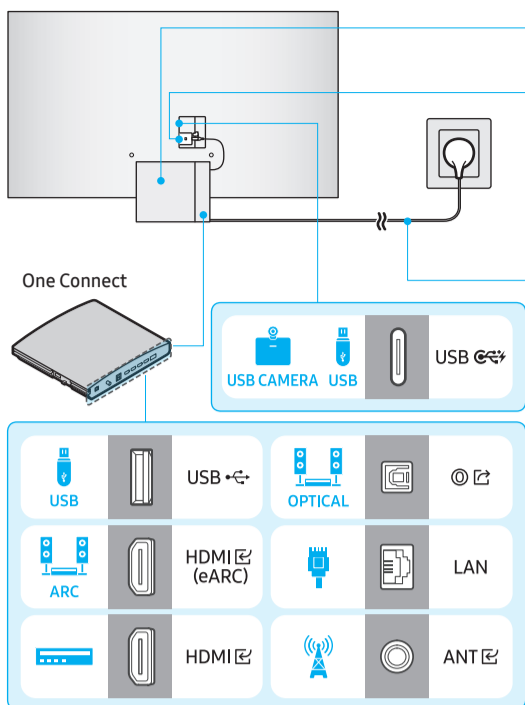

SAMSUNG

Unpacking and Installation Guide
 Guide de déballage et d'installation
 Guía de desembalaje e instalación
 Manual de desempacotamento e instalação
 Auspacken und Installationsanleitung
 Guida al disimballaggio e all'installazione
 Руководство по распаковке и установке
 Қаптамадан шығару және орнату нұсқаулығы
 Посібник з розпаковки та встановлення
 Qadoqdan chiqarish va o'rnatish qo'llanmasi

	VESA A x B (mm) VESA A x B (MM)	C (mm) C (MM)	D x 4
55S95H	400 x 300	5-6	M8
65S95H	400 x 300	5-6	M8