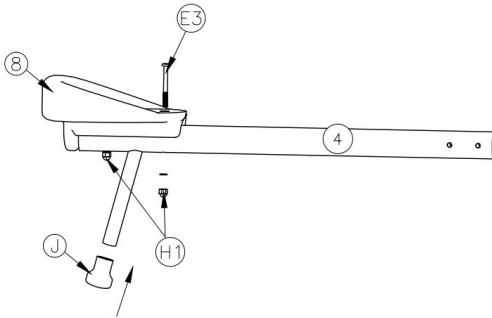

Installation

1.