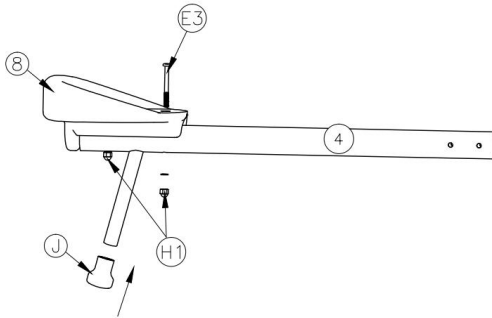

Installation

1.