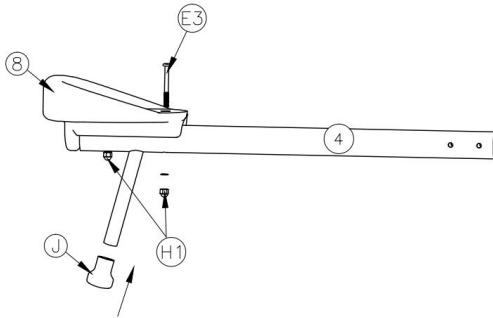

Installation

1.