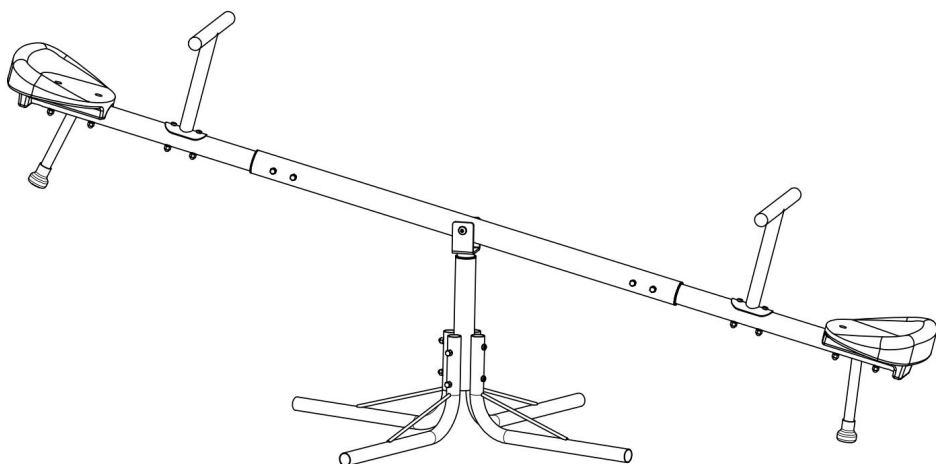

VEVOR

Affordable. Reliable. Home Improvement.

SEESAW

MODEL: 84019

To jest oryginalna instrukcja, przed użyciem należy uważnie przeczytać wszystkie instrukcje. VEVOR zastrzega sobie jasną interpretację naszej instrukcji obsługi. Wygląd produktu będzie zależał od produktu, który otrzymałeś. Prosimy o wybaczenie, że nie poinformujemy Cię ponownie, jeśli w naszym produkcie pojawią się jakiegokolwiek aktualizacje technologiczne lub oprogramowania.