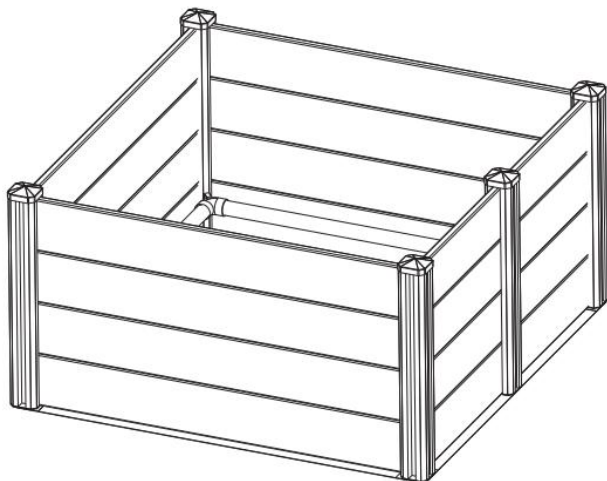

wenn Sie bei uns eine Bestellung aufgeben, wenn Sie tatsächlich Speichern Halb im Vergleich mit den Top-Großmarken.

VEVOR®

TOUGH TOOLS, HALF PRICE

DOG WHELPING BOX

MODELL: KH-CW04

Brauchen Sie Hilfe? Kontaktieren Sie uns!