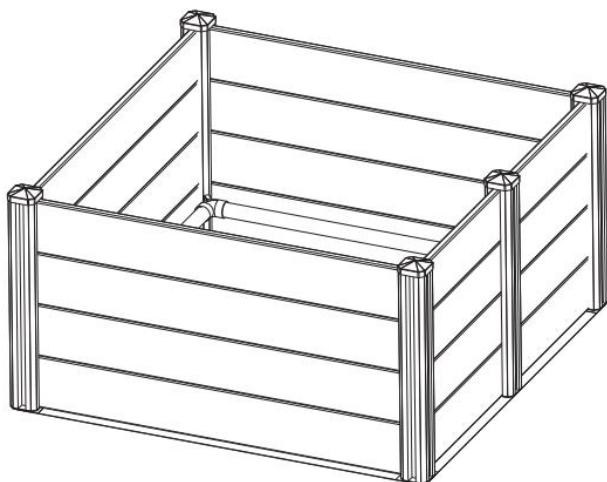

VEVOR®

TOUGH TOOLS, HALF PRICE

DOG WHELPING BOX

MODELO: KH-CW04

¿NECESITAS AYUDA? ¡CONTÁCTENOS!

¿Tiene preguntas sobre el producto? ¿Necesita soporte técnico?
Siéntete libre de contactarnos:

Soporte técnico y certificado de garantía electrónica

www.vevor.com/support

Estas son las instrucciones originales; lea atentamente todas las instrucciones del manual antes de operar. VEVOR se reserva una interpretación clara de nuestro manual de usuario. La apariencia del producto estará sujeta al producto que recibió. Perdón que no le informaremos nuevamente si hay actualizaciones de tecnología o software en nuestro producto.