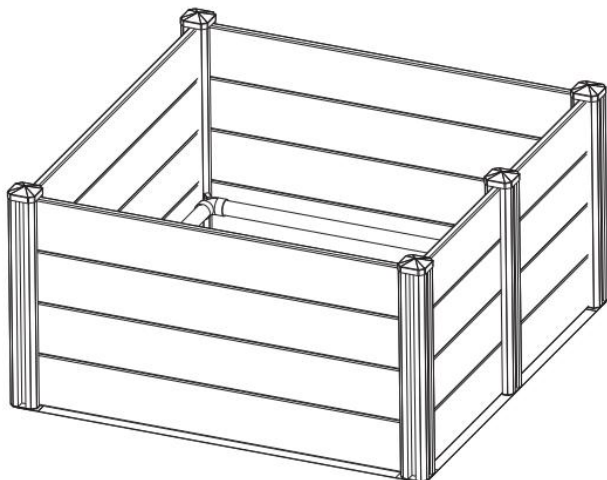

VEVOR[®]

TOUGH TOOLS, HALF PRICE

DOG WHELPING BOX

MODEL: KH-CW04

HULP NODIG? NEEM CONTACT MET ONS OP!

Heeft u productvragen? Technische ondersteuning nodig? Neem dan gerust contact met ons op:

Technische ondersteuning en e-garantiecertificaat