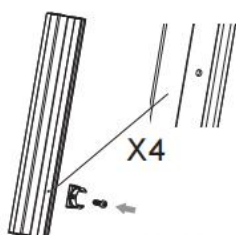

INSTALLATION AND INSTRUCTION

Fix the pipe support seat on the column according to the position of the reserved hole of the column.