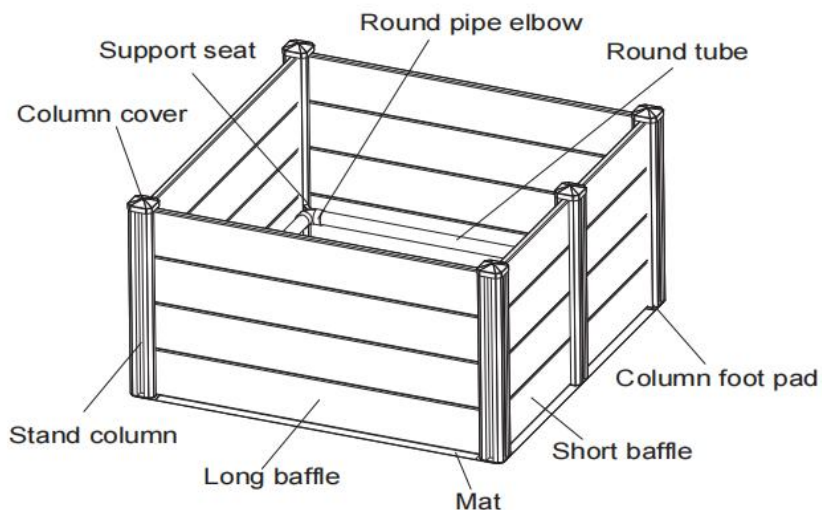

STRUCTURE DIAGRAM AND COMPONENTS