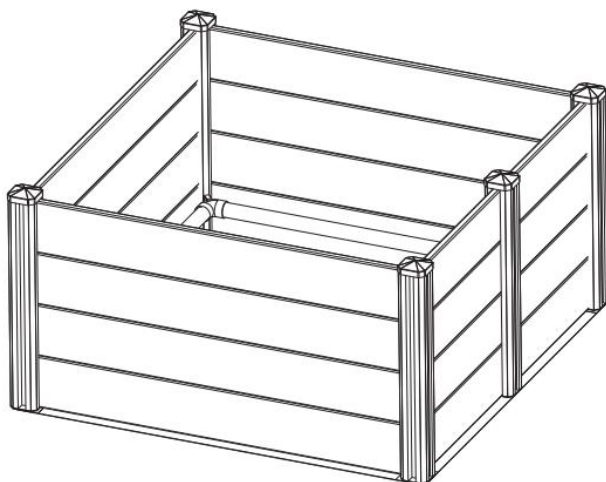

VEVOR®

TOUGH TOOLS, HALF PRICE

DOG WHELPING BOX

MODÈLE : KH-CW04

BESOIN D'AIDE? CONTACTEZ-NOUS!

Vous avez des questions sur les produits ? Besoin d'une assistance technique ? N'hésitez pas à nous contacter:

Assistance technique et certificat de garantie électronique

www.vevor.com/support

Il s'agit des instructions originales, veuillez lire attentivement toutes les instructions du manuel avant de l'utiliser. VEVOR se réserve une interprétation claire de notre manuel d'utilisation. L'apparence du produit dépend du produit que vous avez reçu. Veuillez nous pardonner que nous ne vous informerons plus s'il y a des mises à jour technologiques ou logicielles sur notre produit.