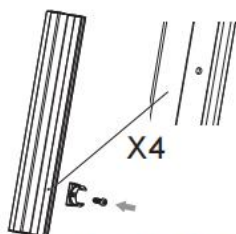

INSTALLATION AND INSTRUCTION

Fix the pipe support seat on the column according to the position of the reserved hole of the column.