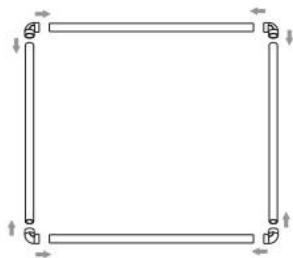

STRUCTURE DIAGRAM AND COMPONENTS

INSTALLATION AND INSTRUCTION

Fix the pipe support seat on the column according to the position of the reserved hole of the column.

Pay attention to the position of the card slot and insert the baffle into the post