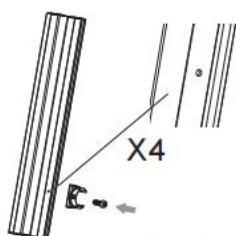

INSTALLATION AND INSTRUCTION

Fix the pipe support seat on the column according to the position of the reserved hole of the column.