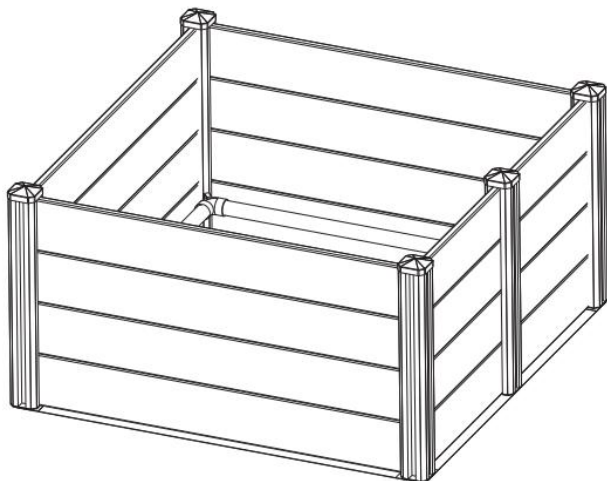

när du gör en beställning hos oss om du faktiskt gör det Sparande Halv i jämförelse med de främsta varumärkena.

VEVOR®

TOUGH TOOLS, HALF PRICE

DOG WHELPING BOX

MODELL: KH-CW04

BEHÖVS HJÄLP? KONTAKTA OSS!

Har du produktfrågor? Behöver du teknisk support? Kontakta oss gärna: