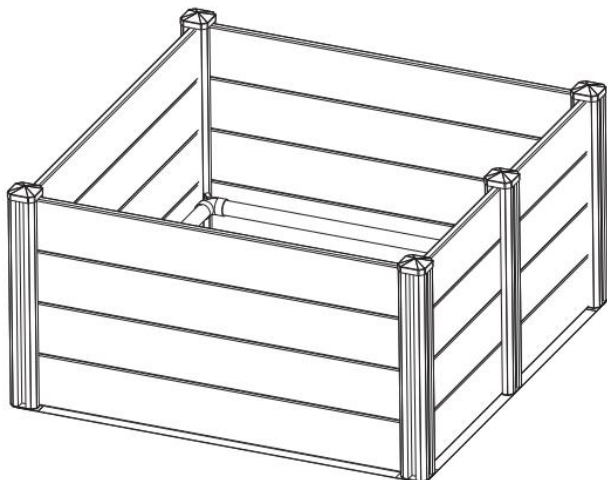

VEVOR®

TOUGH TOOLS, HALF PRICE

DOG WHELPING BOX

MODELLO: KH-CW04

HO BISOGNO DI AIUTO? CONTATTACI!

Hai domande sul prodotto? Hai bisogno di supporto tecnico? Non esitate a contattarci:

Supporto tecnico e certificato di garanzia elettronica

www.vevor.com/support

Queste sono le istruzioni originali, leggere attentamente tutte le istruzioni del manuale prima dell'uso. VEVOR si riserva una chiara interpretazione del nostro manuale d'uso. L'aspetto del prodotto sarà soggetto al prodotto ricevuto. Ti preghiamo di perdonarci se non ti informeremo più se sono presenti aggiornamenti tecnologici o software sul nostro prodotto.