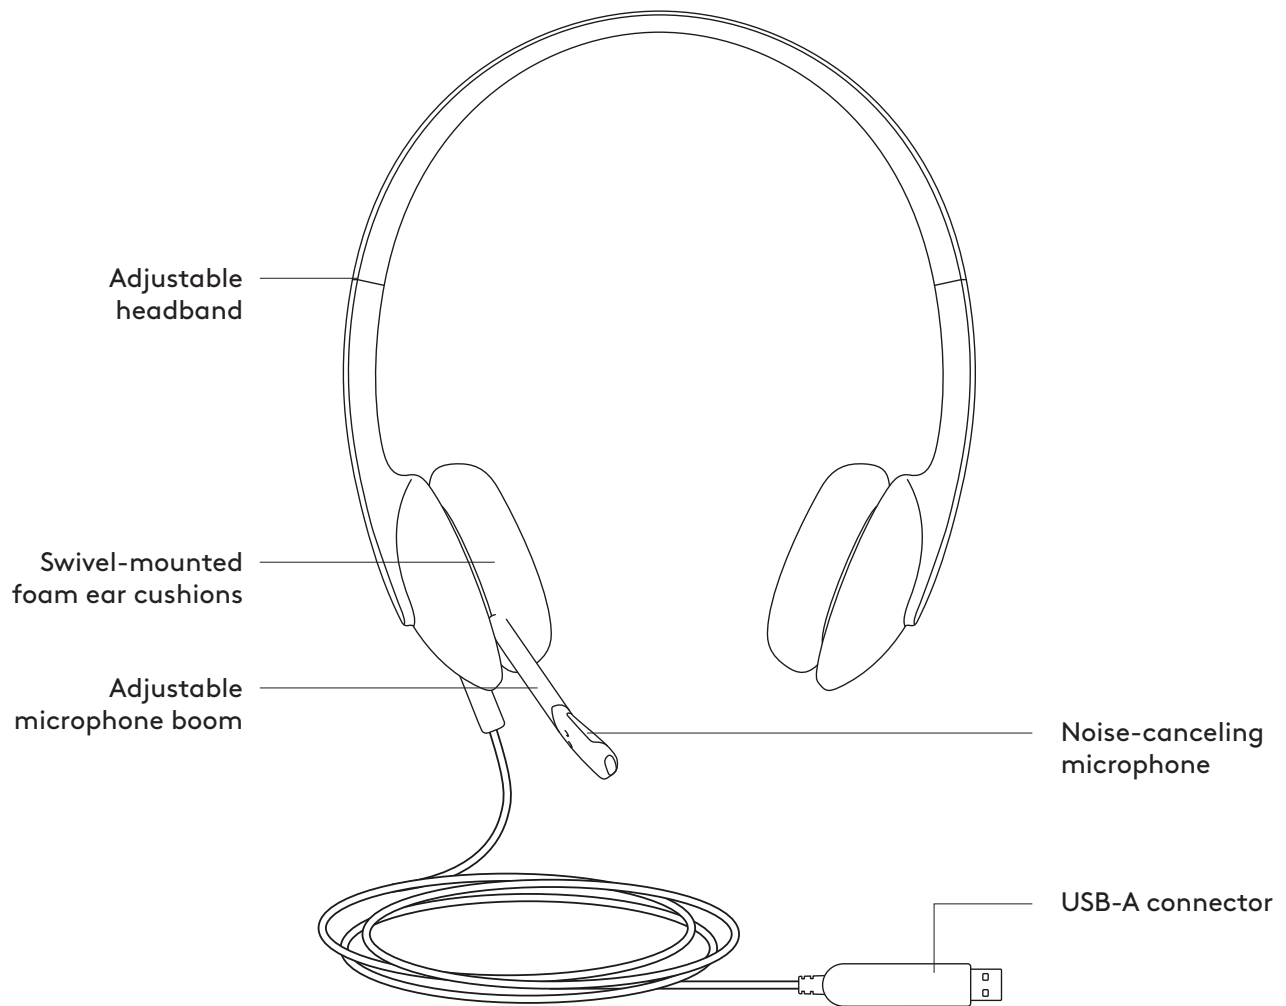

KNOW YOUR PRODUCT