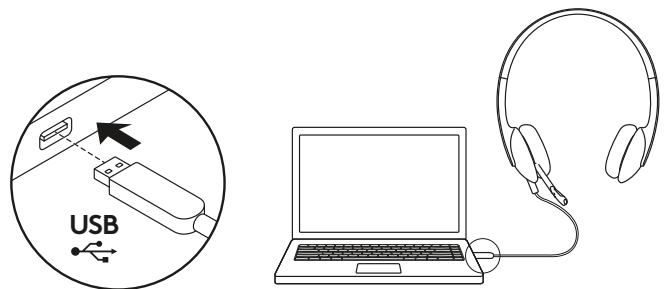

헤드셋 연결

USB-A 커넥터를 컴퓨터 USB 포트에 연결합니다.