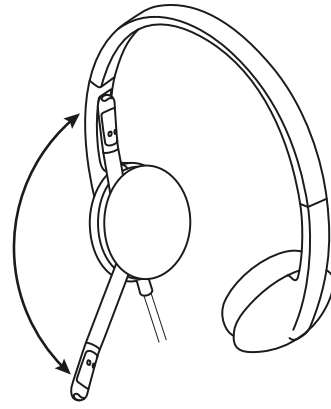

## 헤드셋 연결

USB-A 커넥터를 컴퓨터 USB 포트에 연결합니다.

### 헤드셋 핏

1. 헤드밴드를 위아래로 움직여 헤드셋의 크기를 머리에 맞게 조절하십시오.
2. 또렷한 음성 캡처를 위해 마이크 뿔이 입과 수평이 되도록 이동하십시오.
3. 뿔은 사용하지 않을 때 접어서 넣어둘 수 있습니다.

1

2

3

[www.logitech.com/support/H340](http://www.logitech.com/support/H340)

[www.logitech.com/support/H340](http://www.logitech.com/support/H340)