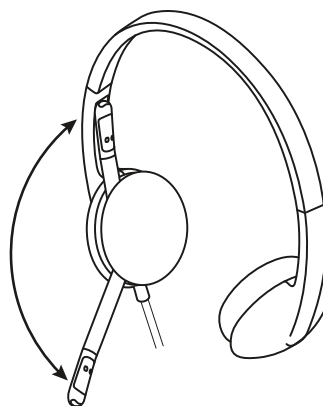

### 連接耳機麥克風

將 USB-A 插頭插入到電腦上的 USB 連接埠。

## 耳機麥克風配戴

1. 若要調整耳機麥克風大小，請上下移動頭帶直到可舒適配戴為止。
2. 上下、內外移動彈性麥克風桿，直到其與您的嘴部同高以獲得更好的收音。
3. 麥克風桿不使用時可以將其完全收合。

1

2

3

[www.logitech.com/support/H340](http://www.logitech.com/support/H340)