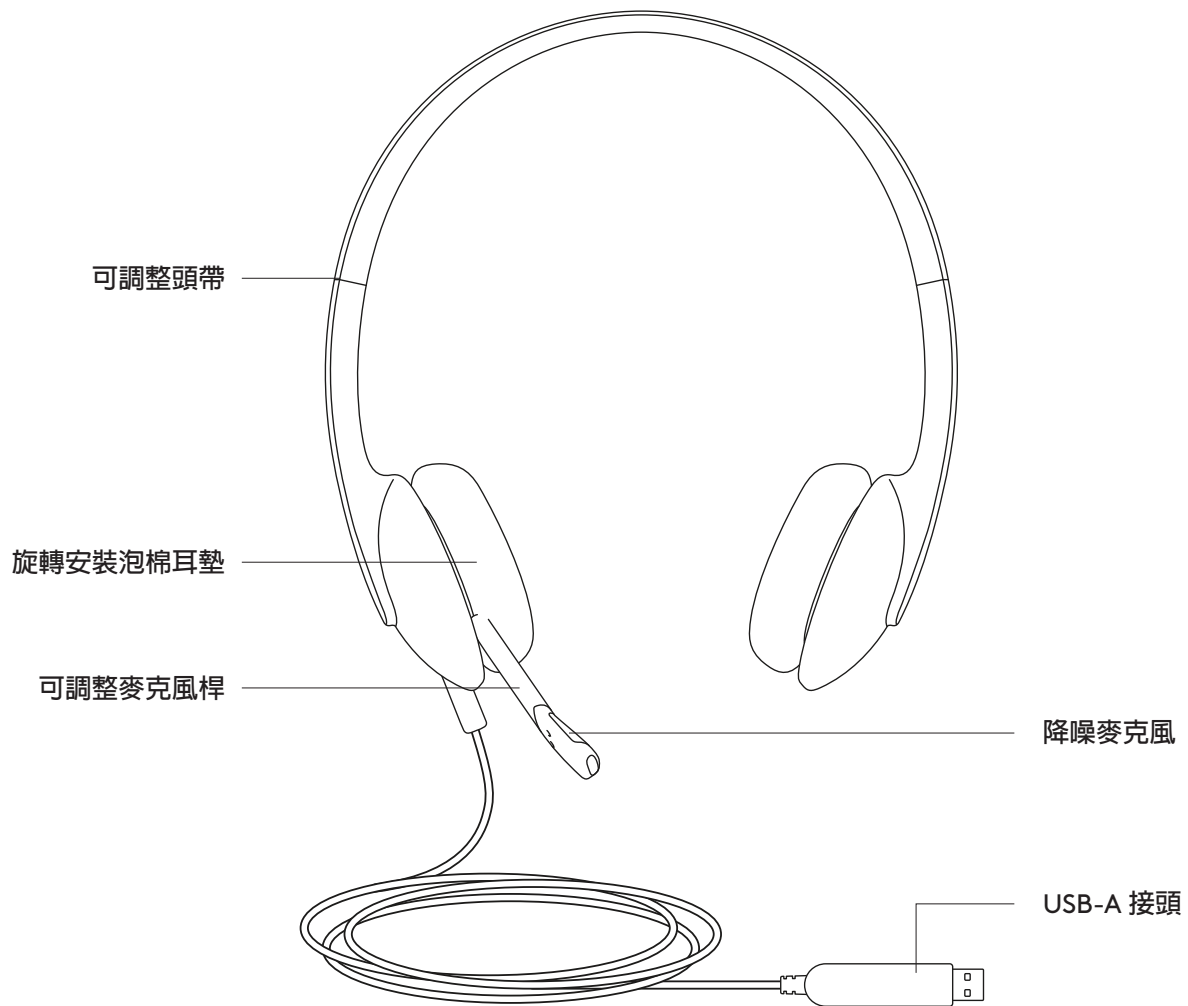

瞭解您的產品

連接耳機麥克風

將 USB-A 插頭插入到電腦上的 USB 連接埠。