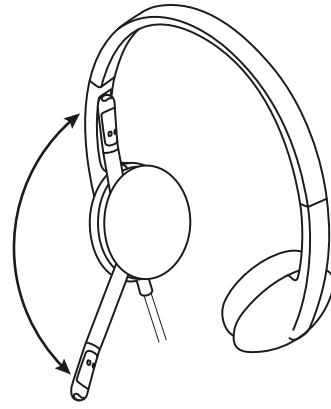

### 耳机麦克风贴合佩戴

1. 要调节耳机麦克风尺寸, 请上下移动头带, 直至佩戴舒适贴合。
2. 可上下及前后移动麦克风杆, 直至与嘴部齐平, 以便更好地捕捉声音。
3. 不使用时, 可将麦克风杆旋转至不影响当前使用的位置。

1

2

3

[www.logitech.com/support/H340](http://www.logitech.com/support/H340)