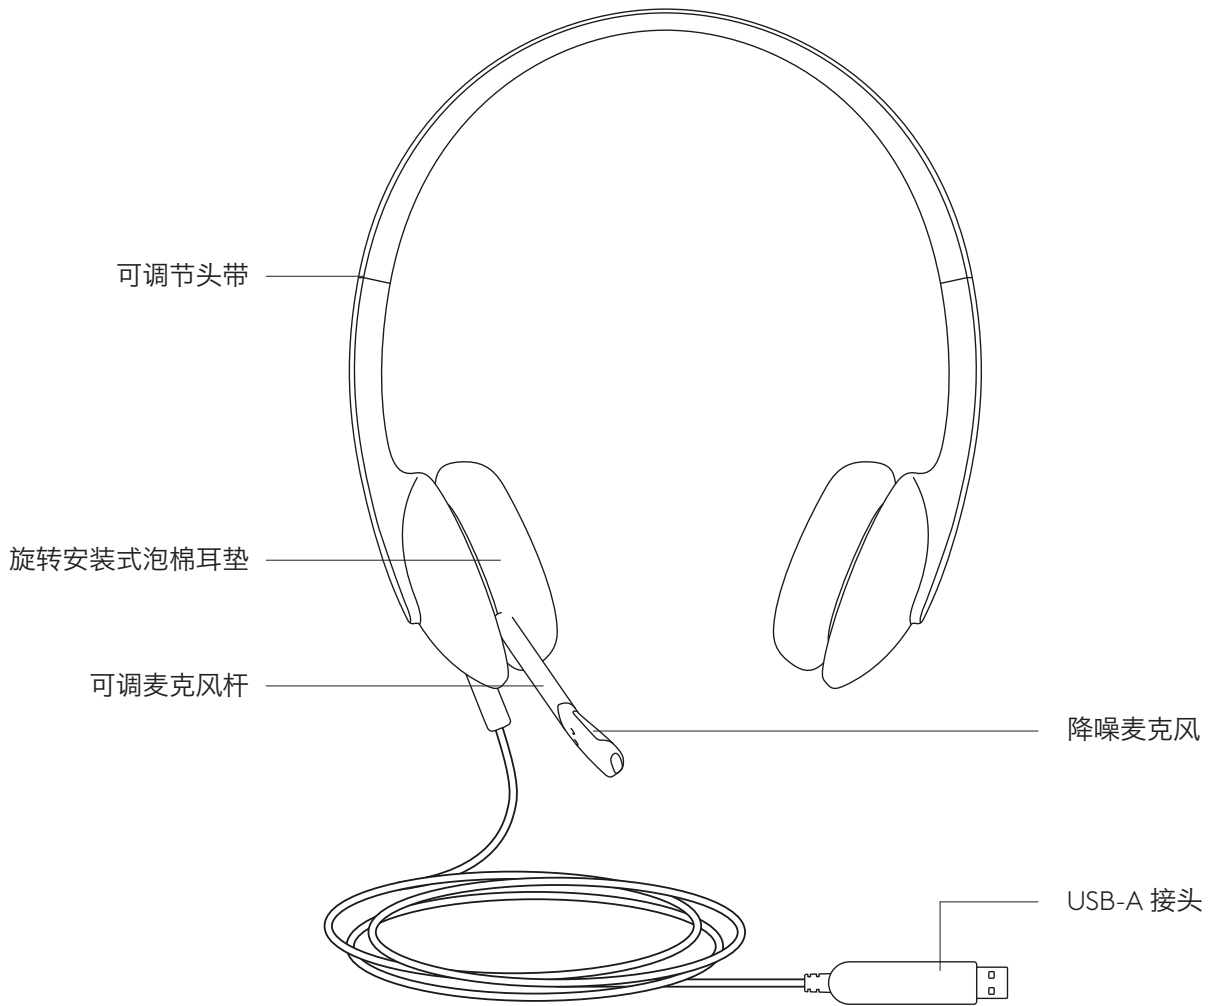

了解您的产品

连接耳机麦克风

将 USB-A 接头插入电脑的 USB 端口。