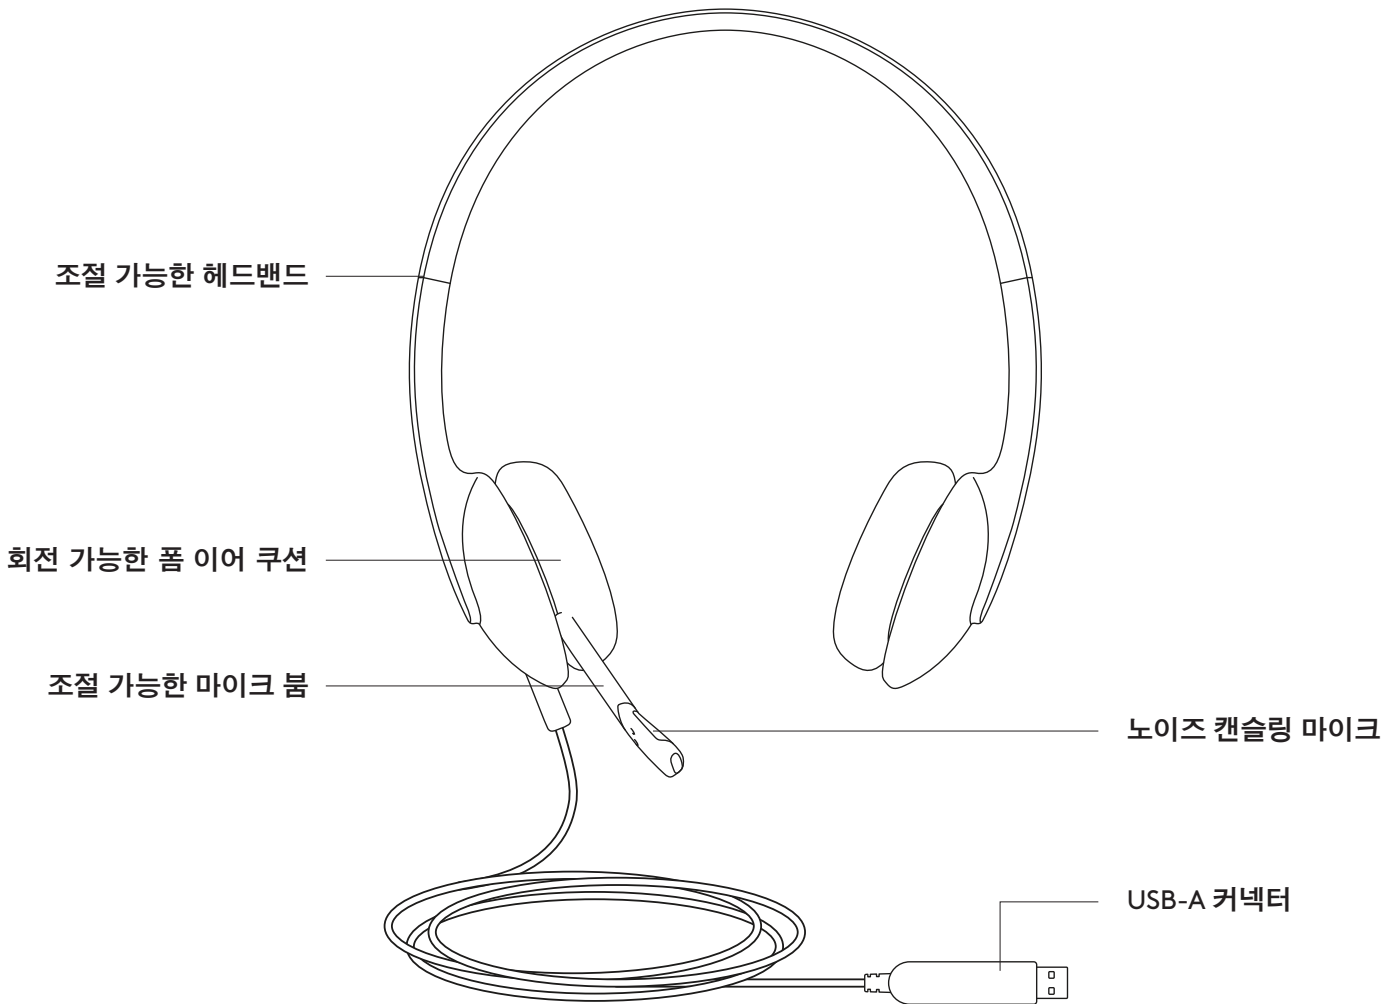

제품 설명

헤드셋 연결

USB-A 커넥터를 컴퓨터 USB 포트에 연결합니다.