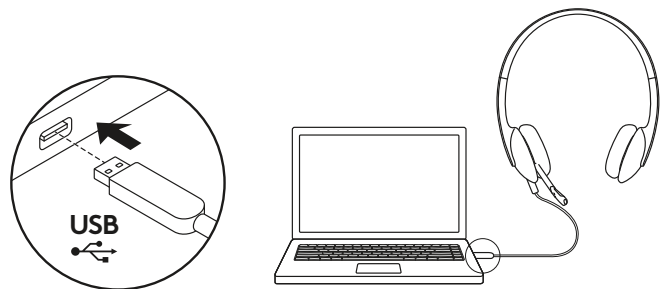

### 耳机麦克风贴合佩戴

1. 要调节耳机麦克风尺寸, 请上下移动头带, 直至佩戴舒适贴合。
2. 可上下及前后移动麦克风杆, 直至与嘴部齐平, 以便更好地捕捉声音。
3. 不使用时, 可将麦克风杆旋转至不影响当前使用的位置。

1

2

3

[www.logitech.com/support/H340](http://www.logitech.com/support/H340)