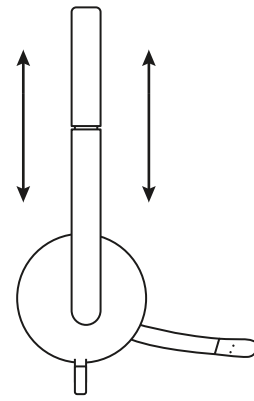

### 连接耳机麦克风

将 USB-A 接头插入电脑的 USB 端口。

### 耳机麦克风贴合佩戴

1. 要调节耳机麦克风尺寸, 请上下移动头带, 直至佩戴舒适贴合。
2. 可上下及前后移动麦克风杆, 直至与嘴部齐平, 以便更好地捕捉声音。
3. 不使用时, 可将麦克风杆旋转至不影响当前使用的位置。

1

2

3

[www.logitech.com/support/H340](http://www.logitech.com/support/H340)