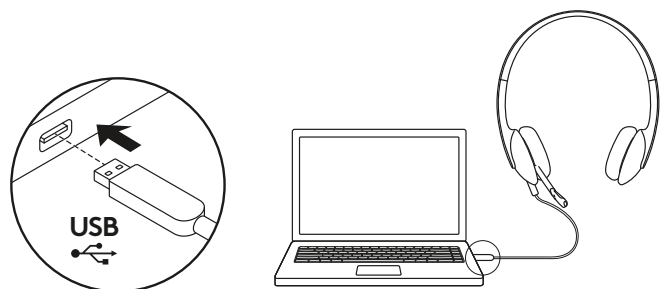

CONNECTING THE HEADSET

Plug the USB-A connector into the computer USB port.