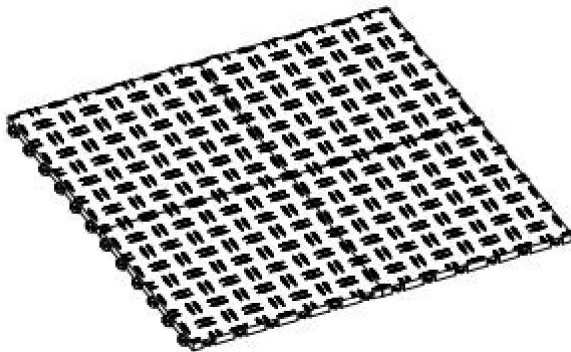

in den Mund.

5. Bitte legen Sie das Produkt nicht in die Waschmaschine, es ist Handwäsche empfohlen.

6. Bitte berühren Sie dieses Produkt nicht mit ätzenden Chemikalien und scharfen Messer.

7. Kinder und Minderjährige dürfen dieses Produkt nicht benutzen, um Personenschäden

8. Die in diesem Handbuch enthaltenen Sicherheitshinweise und Anweisungen sind nicht um alle Bedingungen und Situationen, die auftreten können, detailliert abzudecken.

9. Der Bediener und/oder Benutzer muss gesunden Menschenverstand walten lassen und vorsichtig sein, wenn Bedienung des Produkts, insbesondere für Angelegenheiten, die nicht in der über.

BEWAHREN SIE DIESE ANWEISUNGEN AUF

BETRIEB

Installation instructions