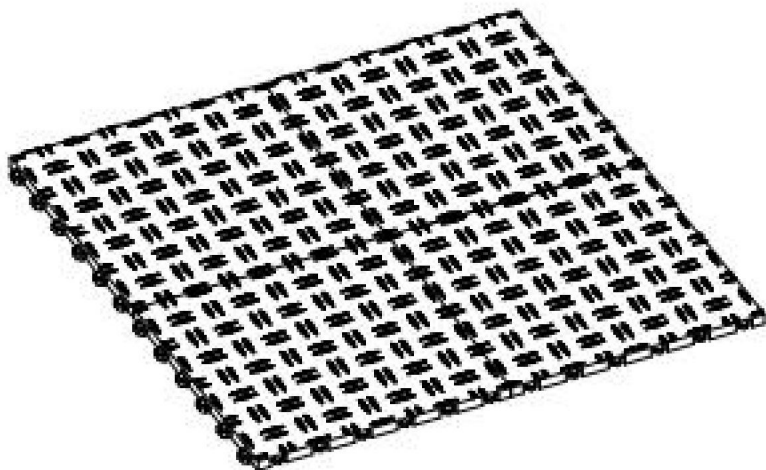

VEVOR®

TOUGH TOOLS, HALF PRICE

Podłoga garażowa

MODEL: JQ-3050BK/JQ-3025BK/JQ-3050SMH/JQ-3025SMH/JQ-3050S

L/JQ-3050RD/JQ-3025RD/JQ-3050BU/JQ-3025BU

POTRZEBUJESZ POMOCY? SKONTAKTUJ SIĘ Z NAMI!

Masz pytania dotyczące produktu? Potrzebujesz wsparcia technicznego? Skontaktuj się z nami: Wsparcie

techniczne i certyfikat E-Gwarancji www.vevor.com/support

To jest oryginalna instrukcja, przed użyciem należy uważnie przeczytać wszystkie instrukcje. VEVOR zastrzega sobie jasną interpretację naszej instrukcji obsługi. Wygląd produktu będzie zależał od produktu, który otrzymałeś. Prosimy o wybaczenie, że nie poinformujemy Cię ponownie, jeśli w naszym produkcie pojawią się jakiegokolwiek aktualizacje technologiczne lub oprogramowania.