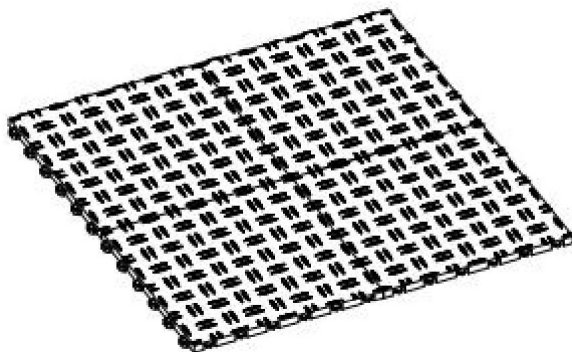

do ust.

5. Nie wkładać produktu do pralki, ponieważ

Zalecane pranie ręczne.

6. Nie należy narażać tego produktu na kontakt z substancjami chemicznymi powodującymi korozję i ostrymi przedmiotami.
noże.

7. Dzieciom i osobom niepełnoletnim nie wolno używać tego produktu, aby uniknąć ryzyka obrażenia ciała

8. Środki ostrożności i instrukcje podane w niniejszej instrukcji nie mają zastosowania.
aby szczegółowo omówić wszystkie warunki i sytuacje, które mogą się pojawić.

9. Operator i/lub użytkownik musi zachować zdrowy rozsądek i ostrożność podczas obsługi produktu, w szczególności w kwestiach nieujętych w powyżej.

ZAPISZ TE INSTRUKCJE

DZIAŁANIE

Installation instructions