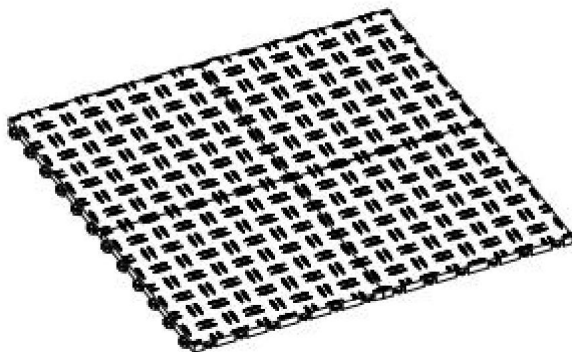

dans leur bouche.

5. Veuillez ne pas mettre le produit dans la machine à laver, il est

il est recommandé de laver à la main.

6. Veuillez ne pas mettre ce produit en contact avec des produits chimiques corrosifs et des objets tranchants. couteaux.

7. Les enfants et les mineurs ne sont pas autorisés à utiliser ce produit pour éviter de provoquer préjudice corporel

8. Les précautions et instructions de sécurité données dans ce manuel ne peuvent pour couvrir en détail toutes les conditions et situations qui peuvent survenir.

9. L'opérateur et/ou l'utilisateur doivent faire preuve de bon sens et de prudence lorsqu'ils l'utilisation du produit, en particulier pour toute question qui n'est pas mentionnée dans le au-dessus de.

CONSERVEZ CES INSTRUCTIONS

OPÉRATION

Installation instructions