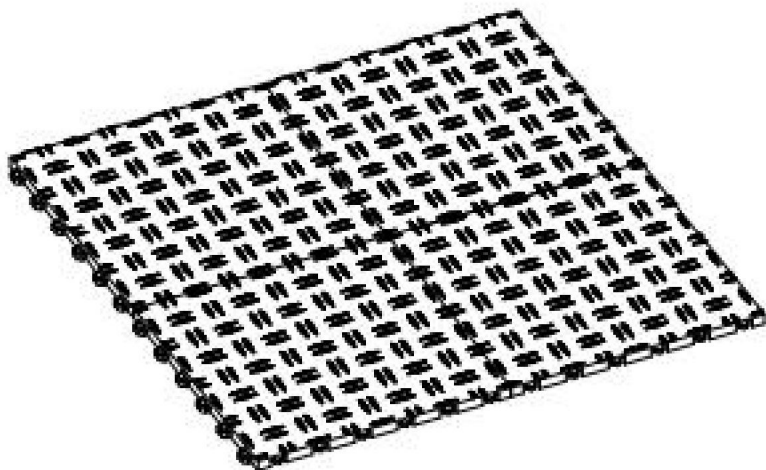

VEVOR®

TOUGH TOOLS, HALF PRICE

Pisos de garaje

MODELO: JQ-3050BK/JQ-3025BK/JQ-3050SMH/JQ-3025SMH/JQ-3050S
L/JQ-3050RD/JQ-3025RD/JQ-3050BU/JQ-3025BU

¿NECESITAS AYUDA? ¡CONTÁCTANOS!

¿Tiene preguntas sobre el producto? ¿Necesita asistencia técnica? No dude en ponerse en contacto con

nosotros: Asistencia técnica y certificado de garantía electrónica
www.vevor.com/support

Estas son las instrucciones originales, lea atentamente todas las instrucciones del manual antes de utilizar el producto. VEVOR se reserva una interpretación clara de nuestro manual de usuario. La apariencia del producto estará sujeta al producto que recibió. Perdónenos por no informarle nuevamente si hay actualizaciones de tecnología o software en nuestro producto.