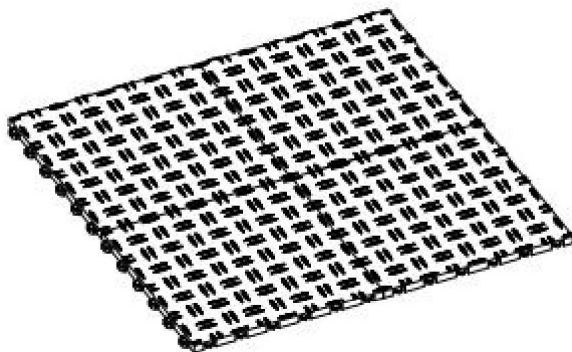

nella loro bocca.

5. Si prega di non mettere il prodotto in lavatrice, è
si consiglia il lavaggio a mano.

6. Si prega di non mettere a contatto questo prodotto con sostanze chimiche corrosive e oggetti taglienti
coltelli.

7. I bambini e i minori non sono autorizzati a utilizzare questo prodotto per evitare di causare
Lesioni personali

8. Le precauzioni di sicurezza e le istruzioni fornite nel presente manuale non sono valide.
per coprire in dettaglio tutte le condizioni e le situazioni che possono presentarsi.

9. L'operatore e/o l'utente devono usare buon senso e cautela quando
funzionamento del prodotto, in particolare per questioni non menzionate nel
Sopra.

SALVA QUESTE ISTRUZIONI

OPERAZIONE

Installation instructions