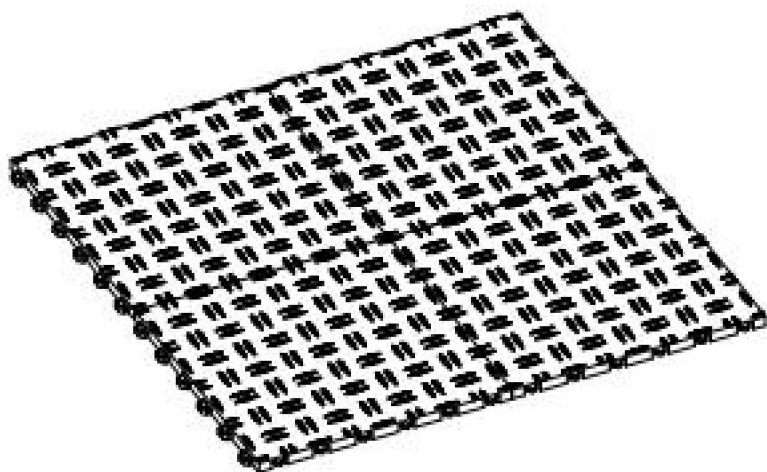

VEVOR®

TOUGH TOOLS, HALF PRICE

Revêtement de sol de garage

MODÈLE : JQ-3050BK/JQ-3025BK/JQ-3050SMH/JQ-3025SMH/JQ-3050S
L/JQ-3050RD/JQ-3025RD/JQ-3050BU/JQ-3025BU

BESOIN D'AIDE? CONTACTEZ-NOUS!

Vous avez des questions sur nos produits ? Vous avez besoin d'assistance technique ?
N'hésitez pas

à nous contacter : Assistance technique et certificat de garantie
électronique www.vevor.com/support

Il s'agit de la notice d'utilisation d'origine. Veuillez lire attentivement toutes les instructions du manuel avant de l'utiliser. VEVOR se réserve le droit d'interpréter clairement notre manuel d'utilisation. L'apparence du produit dépend du produit que vous avez reçu. Veuillez nous excuser, nous ne vous informerons plus en cas de mise à jour technologique ou logicielle de notre produit.