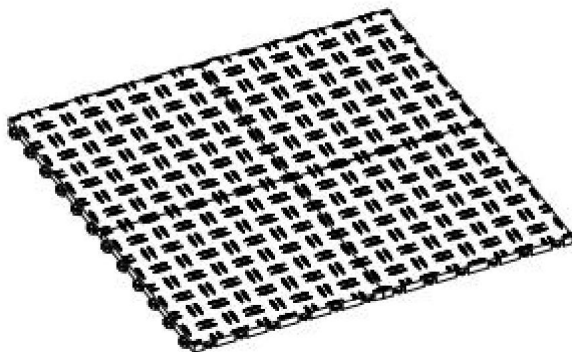

en su boca.

5. No coloque el producto en la lavadora, es

Se recomienda lavar a mano.

6. No ponga este producto en contacto con productos químicos corrosivos ni objetos afilados.

Cuchillos.

7. No se permite que los niños y menores utilicen este producto para evitar causar

Lesión personal

8. Las precauciones e instrucciones de seguridad proporcionadas en este manual no se pueden

para cubrir en detalle todas las condiciones y situaciones que puedan presentarse.

9. El operador y/o usuario debe utilizar el sentido común y la precaución al

operar el producto especialmente para cualquier asunto que no esté mencionado en el arriba.

GUARDE ESTAS INSTRUCCIONES

OPERACIÓN

Installation instructions