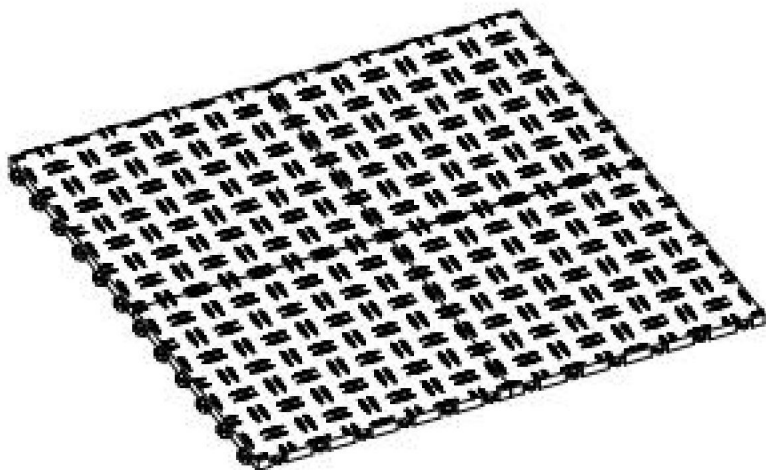

VEVOR®

TOUGH TOOLS, HALF PRICE

Garagenbodenbelag

MODELL: JQ-3050BK/JQ-3025BK/JQ-3050SMH/JQ-3025SMH/JQ-3050S
L/JQ-3050RD/JQ-3025RD/JQ-3050BU/JQ-3025BU

Brauchen Sie Hilfe? Kontaktieren Sie uns!

Haben Sie Fragen zum Produkt? Benötigen Sie technischen Support? Bitte kontaktieren Sie uns:

Technischer Support und E-Garantie-Zertifikat www.vevor.com/support

Dies ist die Originalanleitung. Bitte lesen Sie alle Anweisungen sorgfältig durch, bevor Sie das Gerät in Betrieb nehmen. VEVOR behält sich eine klare Auslegung unserer Bedienungsanleitung vor. Das Erscheinungsbild des Produkts richtet sich nach dem Produkt, das Sie erhalten haben. Bitte verzeihen Sie uns, dass wir Sie nicht erneut informieren, wenn es Technologie- oder Software-Updates für unser Produkt gibt.