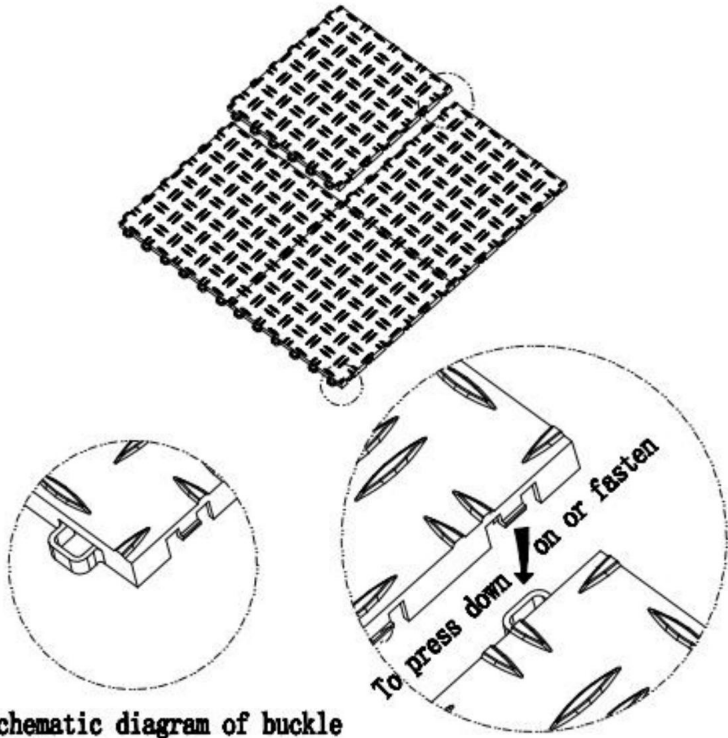

Schematic diagram of buckle

Dirección: Baoshanqu Shuangchenglu 803long 11hao 1602A-1609shi Shanghai
Importado

a AUS: SIHAO PTY LTD. 1 ROKEVA STREETEASTWOOD NSW 2122 Australia

Importado a EE. UU.: Sanven Technology Ltd. Suite 250, 9166 Anaheim
Place, Rancho Cucamonga, CA 91730