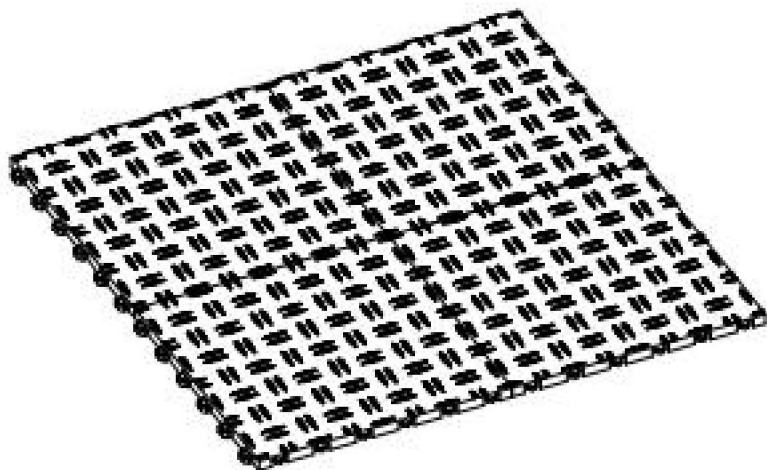

VEVOR®

TOUGH TOOLS, HALF PRICE

Pavimentazione per garage

MODELLO: JQ-3050BK/JQ-3025BK/JQ-3050SMH/JQ-3025SMH/JQ-3050S

Modello: L/JQ-3050RD/JQ-3025RD/JQ-3050BU/JQ-3025BU

HAI BISOGNO DI AIUTO? CONTATTACI!

Hai domande sul prodotto? Hai bisogno di supporto tecnico? Non esitare a contattarci:

Supporto

**tecnico e certificato di garanzia elettronica [www.vevor.com/
support](http://www.vevor.com/support)**

Questa è l'istruzione originale, si prega di leggere attentamente tutte le istruzioni del manuale prima di utilizzare. VEVOR si riserva una chiara interpretazione del nostro manuale utente. L'aspetto del prodotto sarà soggetto al prodotto ricevuto. Vi preghiamo di perdonarci se non vi informeremo di nuovo se ci sono aggiornamenti tecnologici o software sul nostro prodotto.