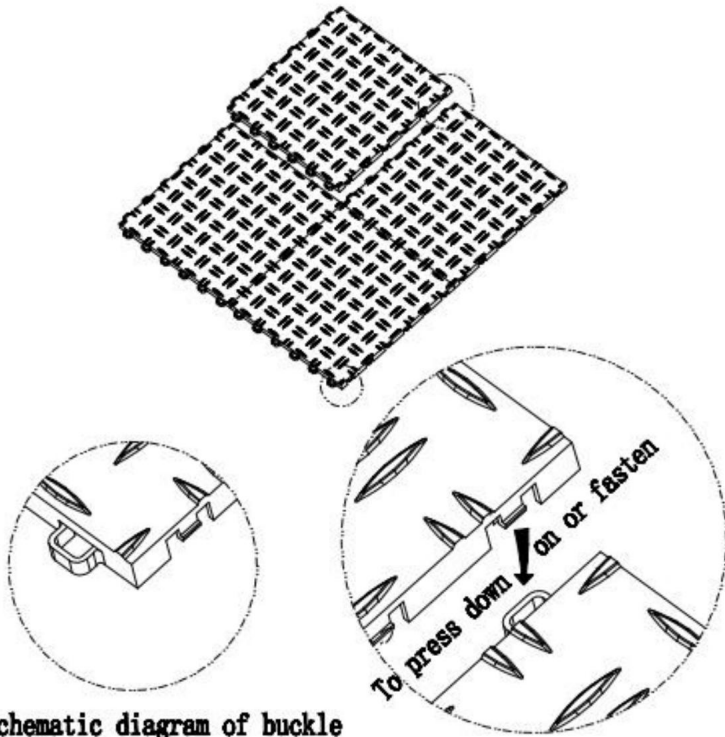

Schematic diagram of buckle

Indirizzo: Baoshanqu Shuangchenglu 803long 11hao 1602A-1609shi Shanghai **Importato in AUS:**

SIHAO PTY LTD. 1 ROKEVA STREETEASTWOOD NSW 2122 Australia

Importato negli USA: Sanven Technology Ltd. Suite 250, 9166 Anaheim Place, Rancho Cucamonga, CA 91730