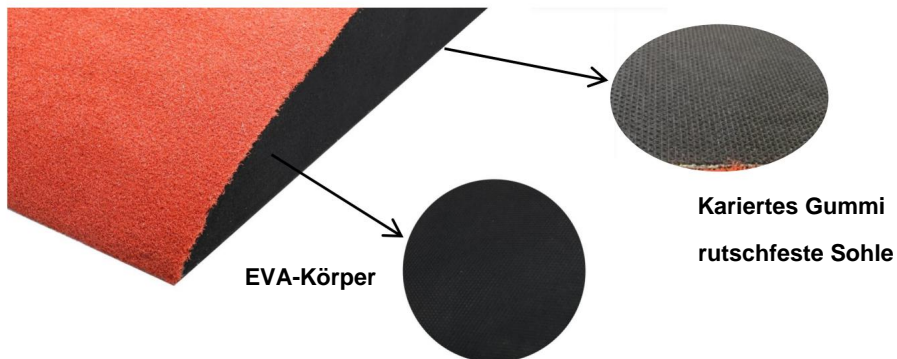

Warnung: Um das Verletzungsrisiko zu verringern, muss der Benutzer lesen
Lesen Sie die Bedienungsanleitung sorgfältig durch.

Erstmalige Verwendung

Nehmen Sie das Produkt nach Erhalt heraus und legen Sie es an einen belüfteten Ort
48 Stunden lang an einem Ort aufbewahren (nicht im Freien). Lassen Sie den Geruch vorher verdunsten
verwenden

Lagerung und Reinigung

Es wird empfohlen, das Gerät wieder in die belüftete Innenposition zu bringen
nach jedem Gebrauch und nicht für längere Zeit im Freien aussetzen
Zeit.

Achten Sie darauf, dass scharfe Gegenstände das Produkt nicht zerkratzen, da dies zu Kratzern führen kann
Schäden am Produkt.

Von Feuer fernhalten.

Produktdetails