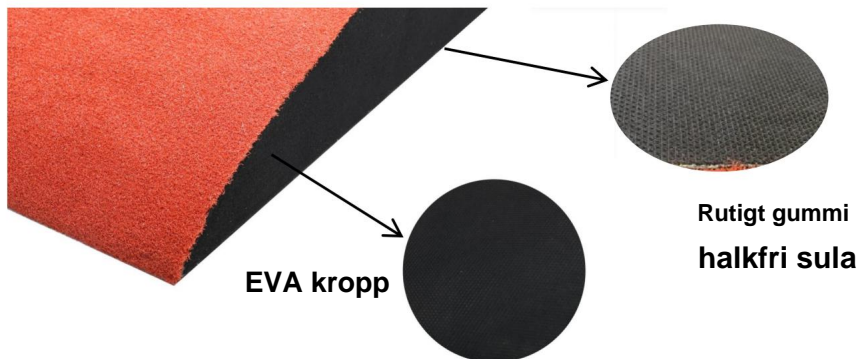

Varning: För att minska risken för skador måste användaren läsa bruksanvisningen noggrant.

Användning för första gången

Efter att ha tagit emot den, ta ut produkten och placera den i ett ventilerat ställ (ej utomhus) i 48 timmar. Låt lukten spridas innan

använder

Förvaring och rengöring

Det rekommenderas att föra tillbaka till den inomhusventilerade positionen efter varje användning och utsätt dig inte för utomhusbruk under en längre tid.

Låt inte vassa föremål repa produkten, vilket kan orsaka skada på produkten.

Håll borta från eld.

Produktdetaljer