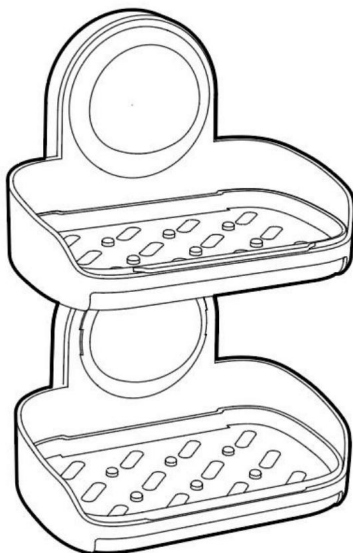

Seifenschalen zur Wandmontage aus Kunststoff

Modell: AW769

BRAUCHEN SIE HILFE? KONTAKTIEREN SIE UNS!

Haben Sie Fragen zum Produkt? Benötigen Sie technischen Support? Bitte kontaktieren Sie uns:

Technischer Support und E-Garantiezertifikat www.vevor.com/support