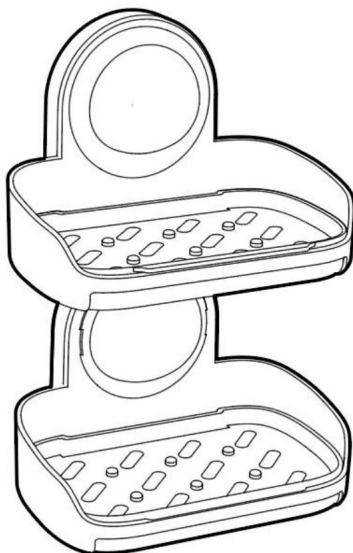

Jaboneras de plástico para montaje en pared

Modelo: AW769

¿NECESITAS AYUDA?

¿Tiene preguntas sobre el producto? ¿Necesita soporte técnico? No dude en contactarnos:
Soporte

técnico y certificado de garantía electrónica www.vevor.com/support