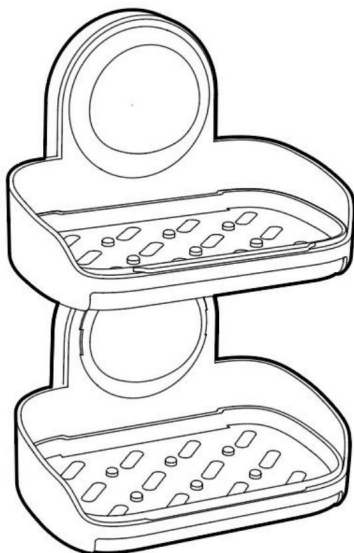

Technische ondersteuning en e-
garantiecertificaat www.vevor.com/support

VEVOR®

TOUGH TOOLS, HALF PRICE

Plast väggmonterade tvåkoppar

Modell: AW769

BEHÖVER HJÄLP?

Har du produktfrågor Behöver du teknisk support? Kontakta oss gärna: **Teknisk support och e-garanticertifikat www.vevor.com/support?**