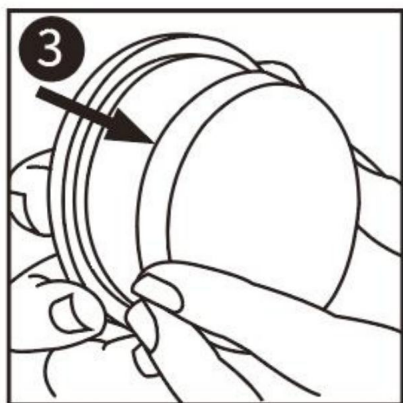

MÉTODO DE INSTALACIÓN

Consejos: si necesita quitar/instalar la ventosa, puede alinear la abroche y apriete hacia la izquierda después de la tarjeta.

Advertencia

1. Vómitos; no trepar ni tirar con ventosa.
2. No raspar ni estirar con una aspiradora.
3. Incluye widgets. Existe riesgo de asfixia. No apto para niños menores de 3 años se requiere la supervisión de un adulto. Nota: KleKletel, asfixia. Riesgo no apto para niños menores de 3 años. Requiere supervisión de un adulto.