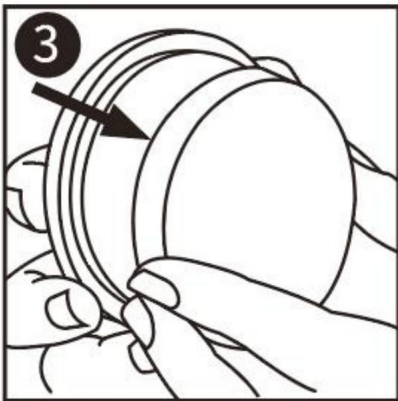

Lesen Sie dieses Material, bevor Sie dieses Produkt verwenden.

Andernfalls kann es zu schweren Verletzungen kommen.

Bewahren Sie dieses Handbuch auf

Bewahren Sie dieses Handbuch auf

Bewahren Sie dieses Handbuch für Sicherheitswarnungen und Vorsichtsmaßnahmen, Montage, Betrieb, Geben Sie Monat und Jahr der Inspektion, Wartung und Reinigung an

Bewahren Sie dieses Handbuch und die Quittung für die Zukunft an einem sicheren und trockenen Ort auf Referenz.

INSTALLATIONSMETHODE

Tipps: Wenn Sie den Saugnapf entfernen/installieren müssen, können Sie ihn ausrichten

Schnallen Sie es an und ziehen Sie es nach der Karte nach links fest.