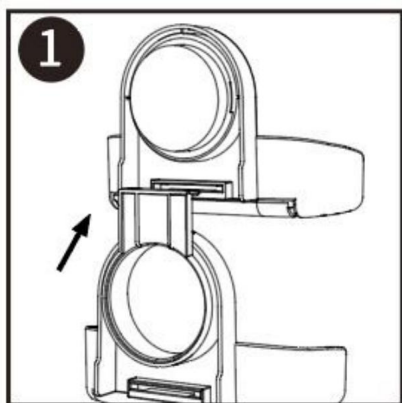

METODO DI INSTALLAZIONE

Suggerimenti: se è necessario rimuovere/installare la ventosa, è possibile allinearla fibbia e stringere a sinistra dopo la carta.

Avvertimento

1. Vomito; non arrampicarsi né tirare con la ventosa.
2. Non raschiare o allungare con l'aspirapolvere.
3. Includere widget Rischio di soffocamento. Non adatto ai bambini sotto i 3 anni è richiesta la supervisione di un adulto Nota: KleKletel, soffocamento rischio. Non adatto a bambini di età inferiore a 3 anni. Richiede la supervisione di un adulto.