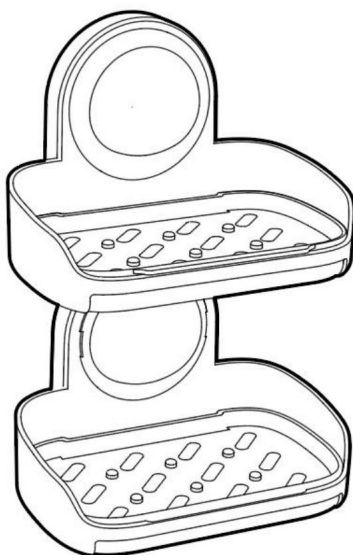

Porte-savons muraux en plastique

Modèle : AW769

BESOIN D'AIDE ? CONTACTEZ-NOUS !

Vous avez des questions sur le produit ? Besoin d'une assistance technique ? N'hésitez pas à nous

contacter : Assistance technique et certificat de garantie électronique
www.vevor.com/support