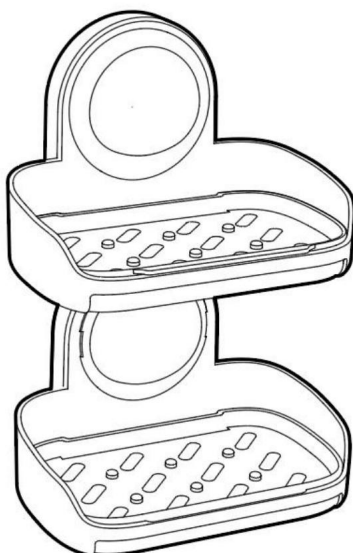

Kunststof zeepbakjes voor wandmontage

Model: AW769

HULP NODIG?

Heeft u productvragen? Heeft u technische ondersteuning nodig? Neem gerust contact met ons op:

Technische ondersteuning en e-garantiecertificaat www.vevor.com/support