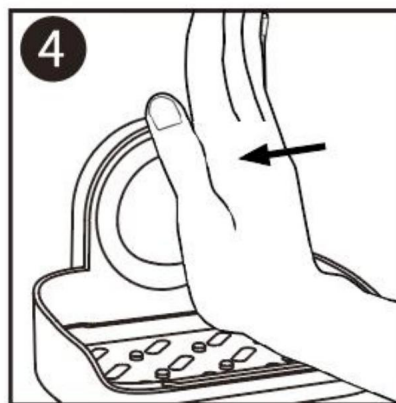

METODO DI INSTALLAZIONE

Suggerimenti: se è necessario rimuovere/installare la ventosa, è possibile allinearla fibbia e stringere a sinistra dopo la carta.

Avvertimento

1. Vomito; non arrampicarsi né tirare con la ventosa.
2. Non raschiare o allungare con l'aspirapolvere.
3. Includere widget Rischio di soffocamento. Non adatto ai bambini sotto i 3 anni è richiesta la supervisione di un adulto Nota: KleKletel, soffocamento rischio. Non adatto a bambini di età inferiore a 3 anni. Richiede la supervisione di un adulto.