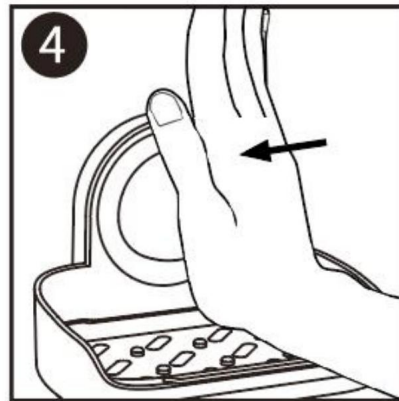

Lesen Sie dieses Material, bevor Sie dieses Produkt verwenden.

Andernfalls kann es zu schweren Verletzungen kommen.

Bewahren Sie dieses Handbuch auf

Bewahren Sie dieses Handbuch auf

Bewahren Sie dieses Handbuch für Sicherheitswarnungen und Vorsichtsmaßnahmen, Montage, Betrieb, Geben Sie Monat und Jahr der Inspektion, Wartung und Reinigung an

Bewahren Sie dieses Handbuch und die Quittung für die Zukunft an einem sicheren und trockenen Ort auf Referenz.

INSTALLATIONSMETHODE

Tipps: Wenn Sie den Saugnapf entfernen/installieren müssen, können Sie ihn ausrichten

Schnallen Sie es an und ziehen Sie es nach der Karte nach links fest.