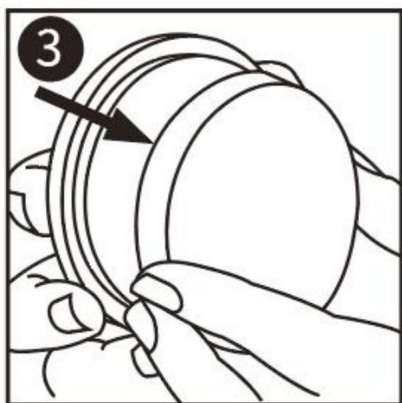

MÉTHODE D'INSTALLATION

Conseils : si vous devez retirer/installer la ventouse, vous pouvez aligner le bouclez et serrez vers la gauche après la carte.

Avertissement

1. Vomissements ; ne grimpez pas et ne tirez pas avec une ventouse.
2. Ne grattez pas et ne étirez pas avec un aspirateur.
3. Inclure des widgets. Il existe un risque d'étouffement. Ne convient pas aux enfants de moins de 3 ans. La surveillance d'un adulte est requise. Remarque : KleKletel, étouffement. Risque. Ne convient pas aux enfants de moins de 3 ans. Nécessite la surveillance d'un adulte.