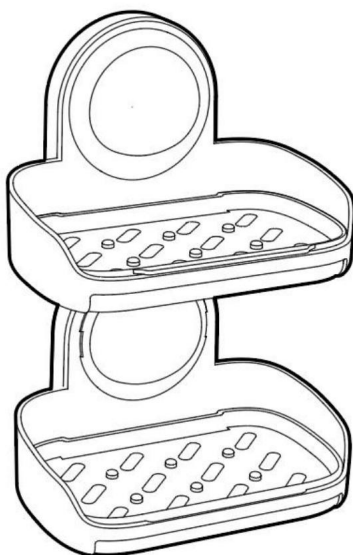

Portasapone in plastica per montaggio a parete

Modello: AW769

HAI BISOGNO DI AIUTO?

Hai domande sul prodotto? Hai bisogno di supporto tecnico Non esitare a contattarci:

Supporto

tecnico e certificato di garanzia elettronico www.vevor.com/