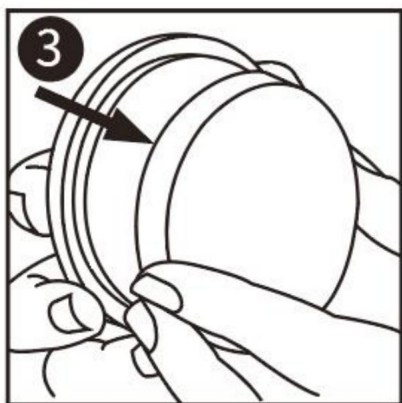

METODO DI INSTALLAZIONE

Suggerimenti: se è necessario rimuovere/installare la ventosa, è possibile allinearla fibbia e stringere a sinistra dopo la carta.

Avvertimento

1. Vomito; non arrampicarsi né tirare con la ventosa.
2. Non raschiare o allungare con l'aspirapolvere.
3. Includere widget Rischio di soffocamento. Non adatto ai bambini sotto i 3 anni è richiesta la supervisione di un adulto Nota: KleKletel, soffocamento rischio. Non adatto a bambini di età inferiore a 3 anni. Richiede la supervisione di un adulto.