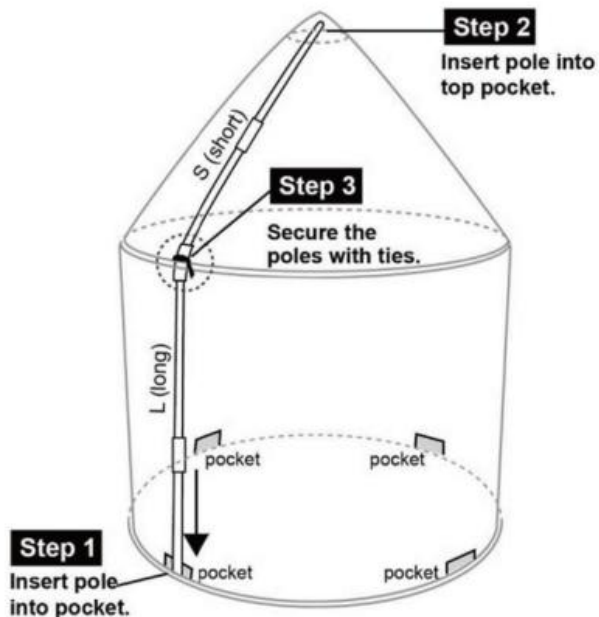

Onderdelen lijst

Code	Naam	AANTAL.
A	Kegeltent	1
B	Tunnel beklimmen	1
C	Ballenbad	1

D	Tas	1
E	Bindband	2
F	Steunbalk	4

Product Introductie _ _

Montagestappen voor de kegeltent:

1 . Verspreide steunbalk.

2 . Het installeren van de steunbalk .