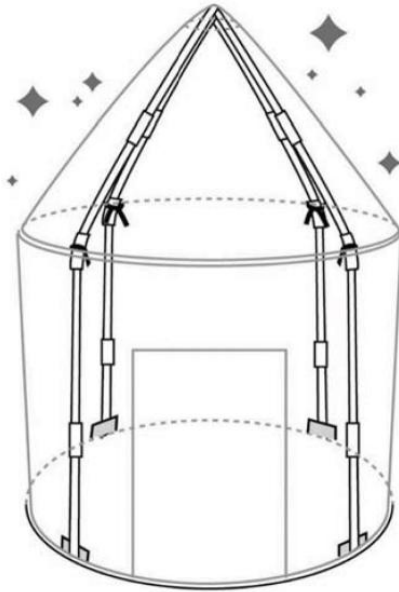

Opslagmethode _ _

1 . Kegeltent

2. Beklim de tunnel