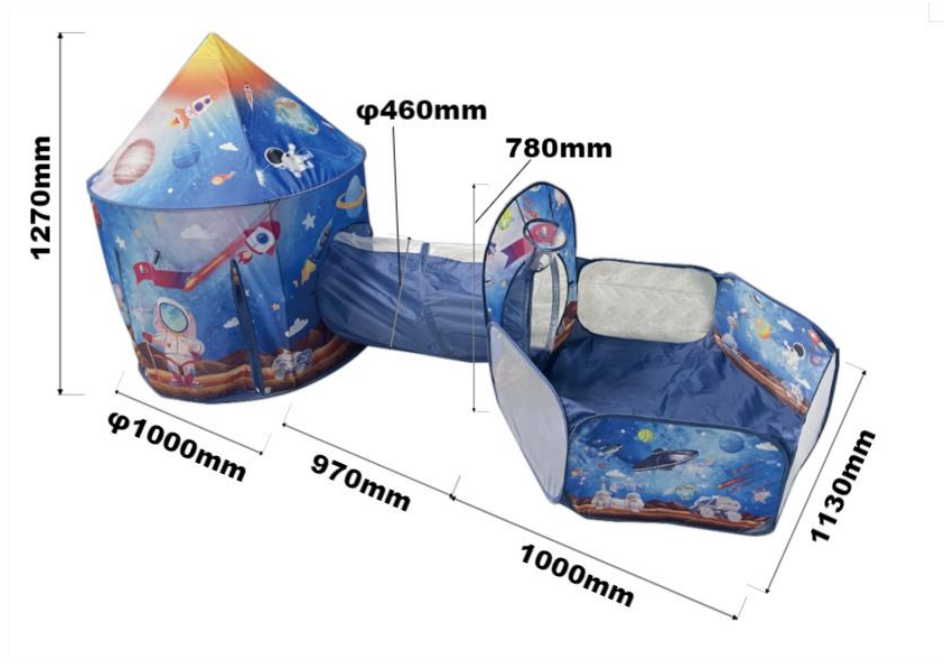

Onderdelen lijst

Code	Naam	AANTAL.
A	Kegeltent	1
B	Tunnel beklimmen	1
C	Ballenbad	1

D	Tas	1
E	Bindband	2
F	Steunbalk	4

Product Introductie _ _

Montagestappen voor de kegeltent:

1 . Verspreide steunbalk.

2 . Het installeren van de steunbalk .