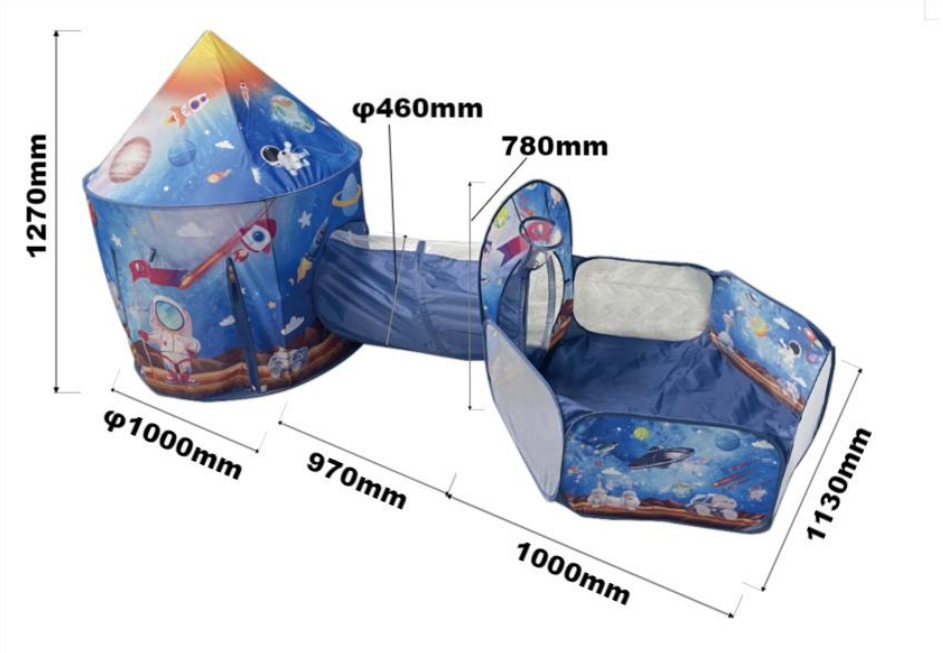

Stückliste		
Code	Name	MENGE.
A	Kegeltzelt	1
B	Klettertunnel	1

C	Bällebad	1
D	Tasche	1
E	Bindeband	2
F	Stützstange	4

Produkteinführung _ _ _

Montageschritte für das Kegelzelt:

1 . Stützstange ausbreiten.

2 . Montage der Stützleiste .