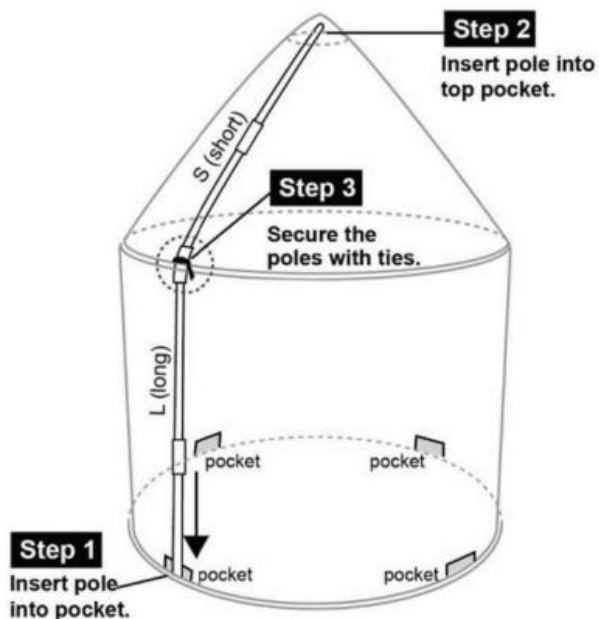

Elenco delle parti

Codice	Nome	QUANTITÀ.
UN	Tenda a cono	1
B	Tunnel di salita	1
C	Piscina di palline	1

D	Borsa	1
E	Nastro vincolante	2
F	Barra di supporto	4

Introduzione al prodotto _

Fasi di assemblaggio della tenda a cono:

1 . Barra di supporto allargabile.

2 . Installazione della barra di supporto.

3 . Ripetere gli stessi passaggi per le altre 3 barre di supporto .

Metodo di archiviazione

1 . Tenda a cono

2. Salita nel tunnel