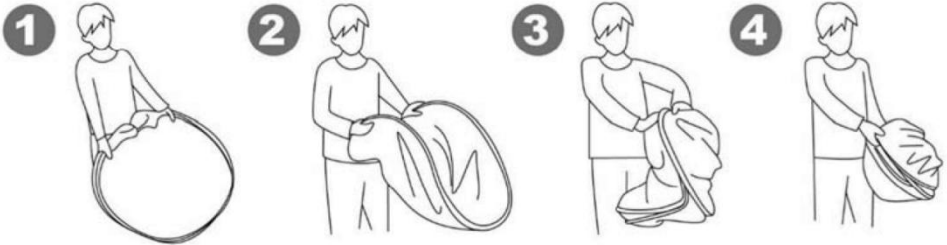

Speichermethode _ _

1 . Kegeltzelt