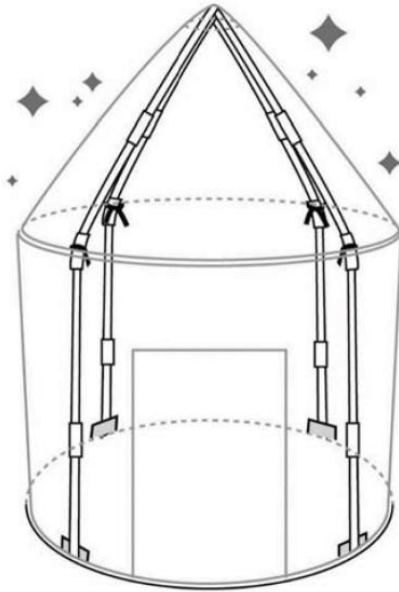

Speichermethode _ _

1 . Kegeltzelt

2. Klettertunnel