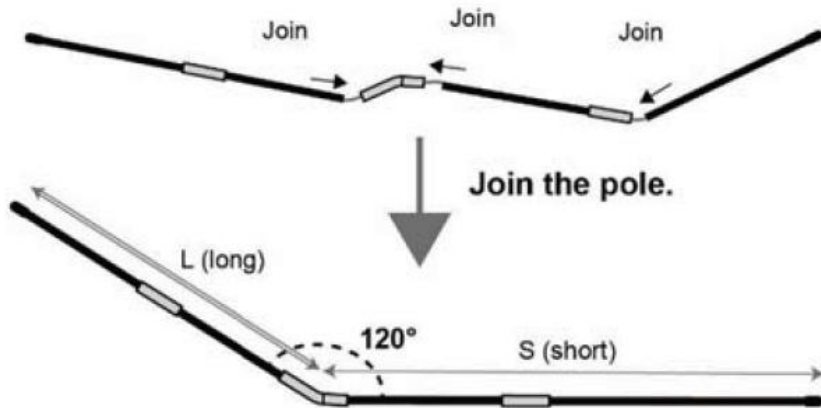

Stückliste		
Code	Name	MENGE.
A	Kegeltzelt	1
B	Klettertunnel	1

C	Bällebad	1
D	Tasche	1
E	Bindeband	2
F	Stützstange	4

Produkteinführung _ _ _

Montageschritte für das Kegelzelt:

1 . Stützstange ausbreiten.

2 . Montage der Stützleiste .