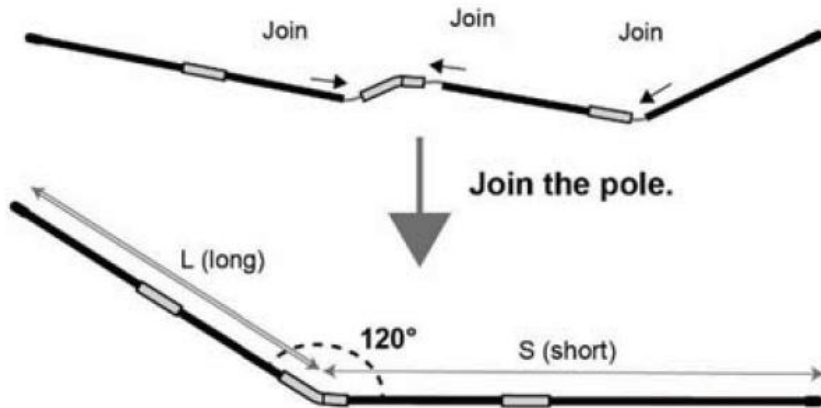

Onderdelen lijst

Code	Naam	AANTAL.
A	Kegeltent	1
B	Tunnel beklimmen	1
C	Ballenbad	1

D	Tas	1
E	Bindband	2
F	Steunbalk	4

Product Introductie _ _

Montagestappen voor de kegeltent:

1 . Verspreide steunbalk.

2 . Het installeren van de steunbalk .