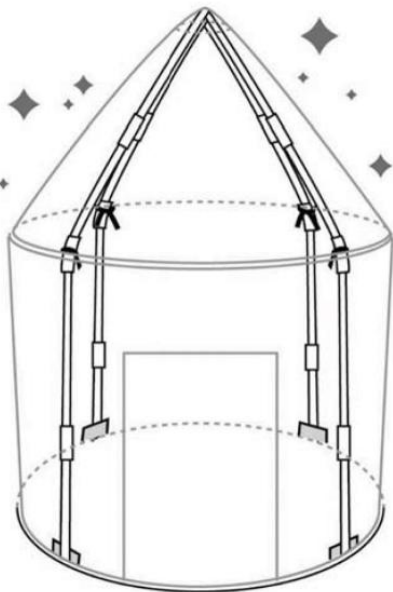

Liste des pièces

Code	Nom	QTÉ.
UN	Tente conique	1
B	Tunnel de montée	1
C	Piscine à balles	1

D	Sac	1
E	Bande de reliure	2
F	Barre de soutien	4

Présentation du produit _

Étapes d'assemblage de la tente conique :

1 . Barre de support écartée.

2 . Installation de la barre de support.

3 . Répétez les mêmes étapes pour les 3 autres barres de support .

Méthode de stockage

1 . Tente conique

2. Monter le tunnel

①

②