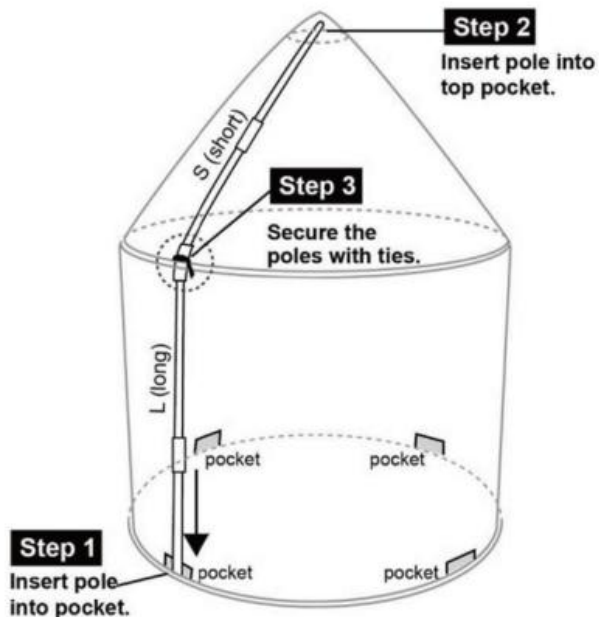

Stückliste		
Code	Name	MENGE.
A	Kegeltzelt	1
B	Klettertunnel	1

C	Bällebad	1
D	Tasche	1
E	Bindeband	2
F	Stützstange	4

Produkteinführung _ _ _

Montageschritte für das Kegelzelt:

1 . Stützstange ausbreiten.

2 . Montage der Stützleiste .

3 . Wiederholen Sie die gleichen Schritte für die anderen 3 Stützstangen .

Speichermethode _ _

1 . Kegeltzelt

2. Klettertunnel

①

②

③

3. Ballbecken