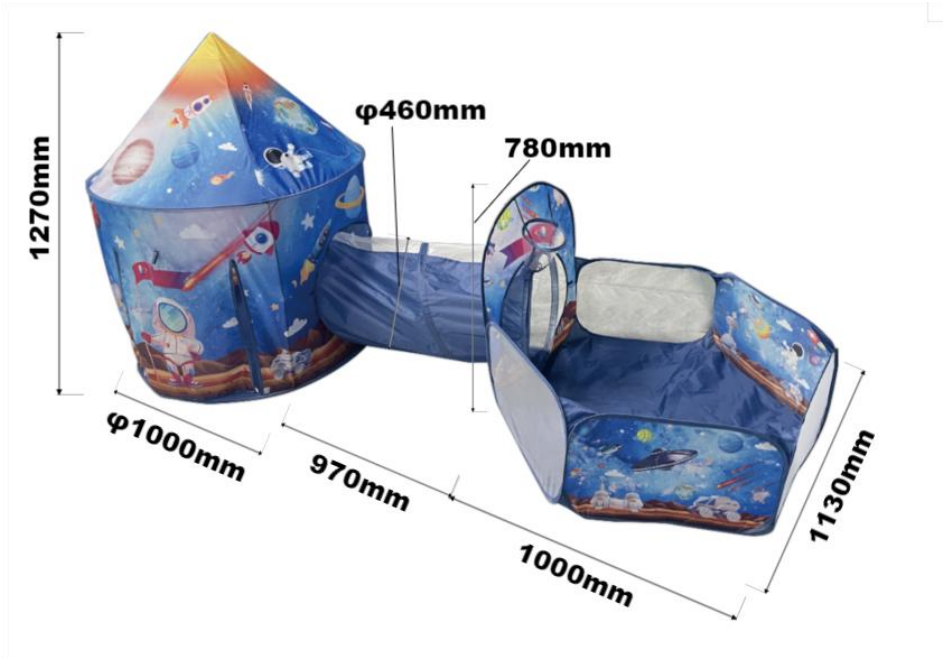

Liste des pièces

Code	Nom	QTÉ.
UN	Tente conique	1
B	Tunnel de montée	1
C	Piscine à balles	1

D	Sac	1
E	Bande de reliure	2
F	Barre de soutien	4

Présentation du produit _

Étapes d'assemblage de la tente conique :