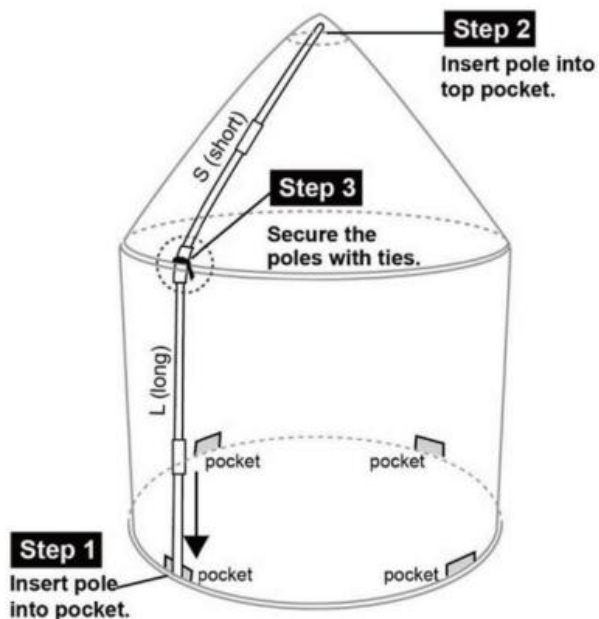

Dellista		
Koda	namn	ANTAL.
A	Kontält	1
B	Klättra tunneln	1
C	Bollhav	1
D	Väska	1

E	Bindande tejp	2
F	Supportbar	4

Produkt introduktion _ _

Monteringssteg för kontält:
1 . Sprid stödstång.

2 . Installation av stödstången .