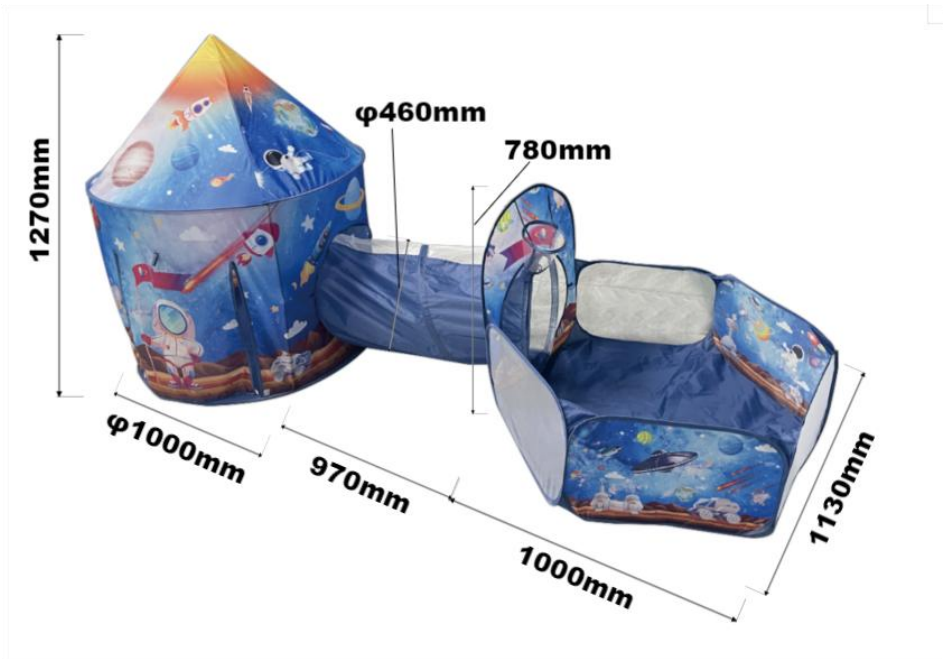

Dellista		
Koda	namn	ANTAL.
A	Kontält	1
B	Klättra tunneln	1
C	Bollhav	1
D	Väska	1

E	Bindande tejp	2
F	Supportbar	4

Produkt introduktion _ _

Monteringssteg för kontält:
1 . Sprid stödstång.

2 . Installation av stödstången .