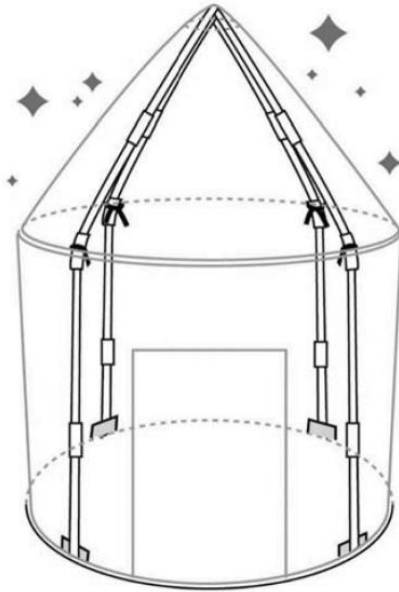

Lagringsmetod _ _

1 . Kontält

2. Klättra tunneln