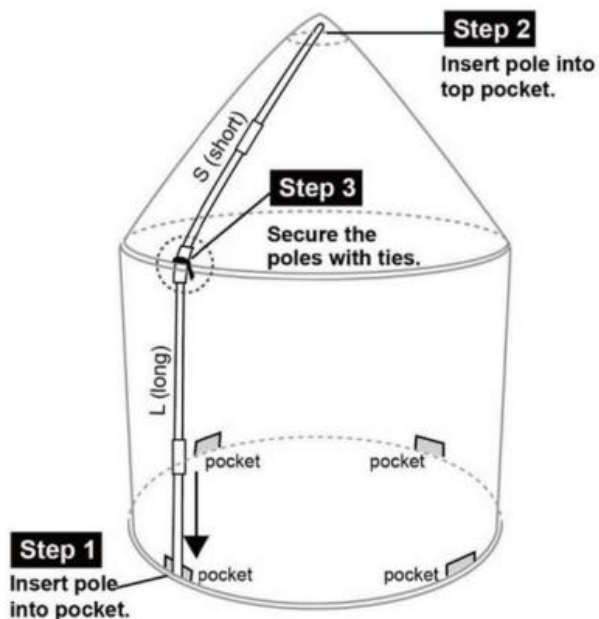

2 . Instalowanie wspornika .

3 . Powtórz te same kroki dla pozostałych 3 prętów nośnych .