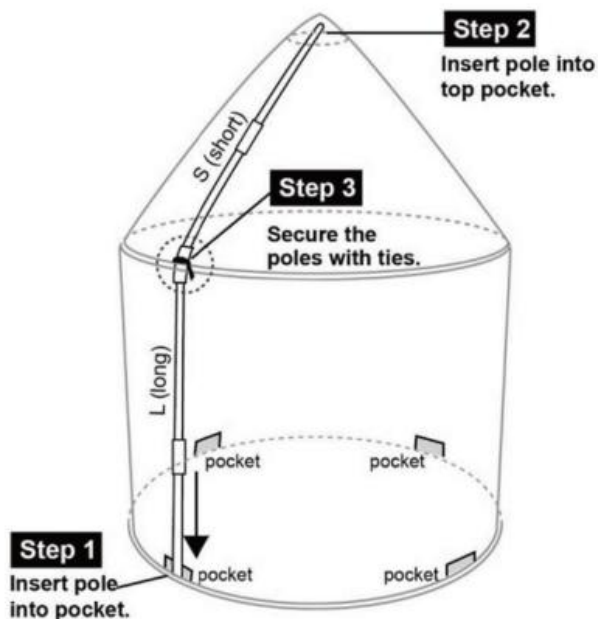

Liste des pièces

Code	Nom	QTÉ.
UN	Tente conique	1
B	Tunnel de montée	1
C	Piscine à balles	1

D	Sac	1
E	Bande de reliure	2
F	Barre de soutien	4

Présentation du produit _

Étapes d'assemblage de la tente conique :

1 . Barre de support écartée.

2 . Installation de la barre de support.

3 . Répétez les mêmes étapes pour les 3 autres barres de support .

Méthode de stockage

1 . Tente conique

2. Monter le tunnel

①

②