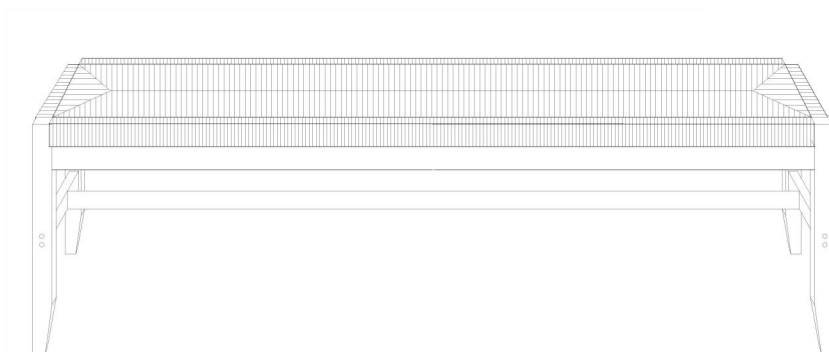

## Rattan Bench

MODELLNR: HYBZXD-02