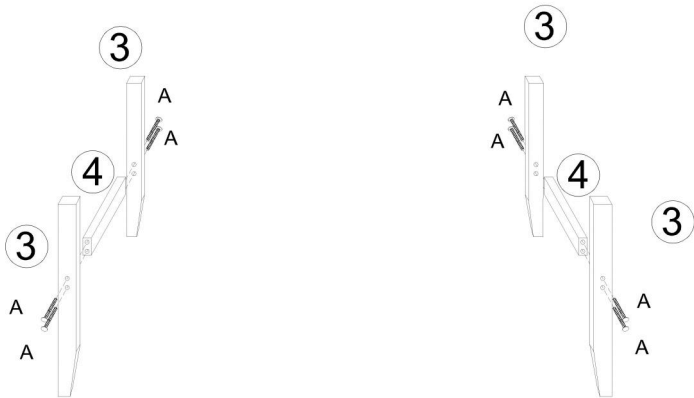

A	X8
M6x55mm