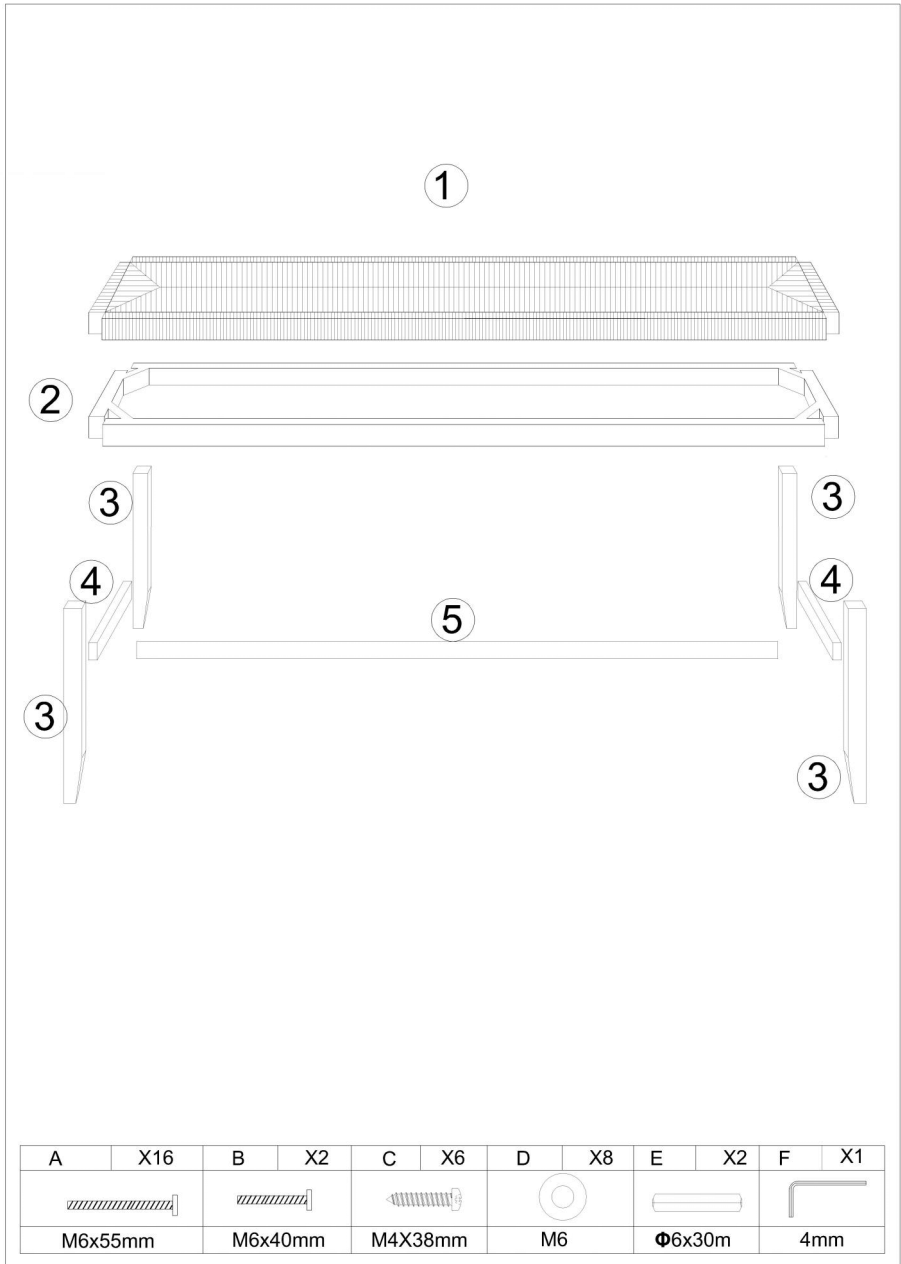

ASSEMBLY STEPS