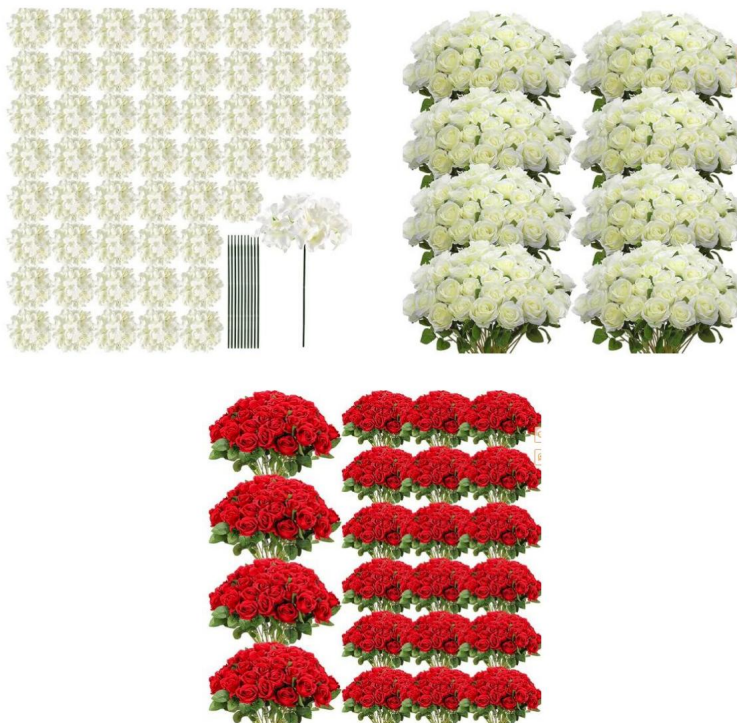

VEVOR

Affordable. Reliable. Home Improvement.

Fiori artificiali sfusi

**MODELLO:Modello:JNX001/JNX002/JNX003/JNX004/JNR-WHITE-120
/JNR-BIANCO-060/JNR-ROSSO-500/JNR-ROSSO-060**

Questa è l'istruzione originale, si prega di leggere attentamente tutte le istruzioni del manuale prima di utilizzare. VEVOR si riserva una chiara interpretazione del nostro manuale utente. L'aspetto del prodotto sarà soggetto al prodotto ricevuto. Vi preghiamo di perdonarci se non vi informeremo di nuovo se ci sono aggiornamenti tecnologici o software sul nostro prodotto.