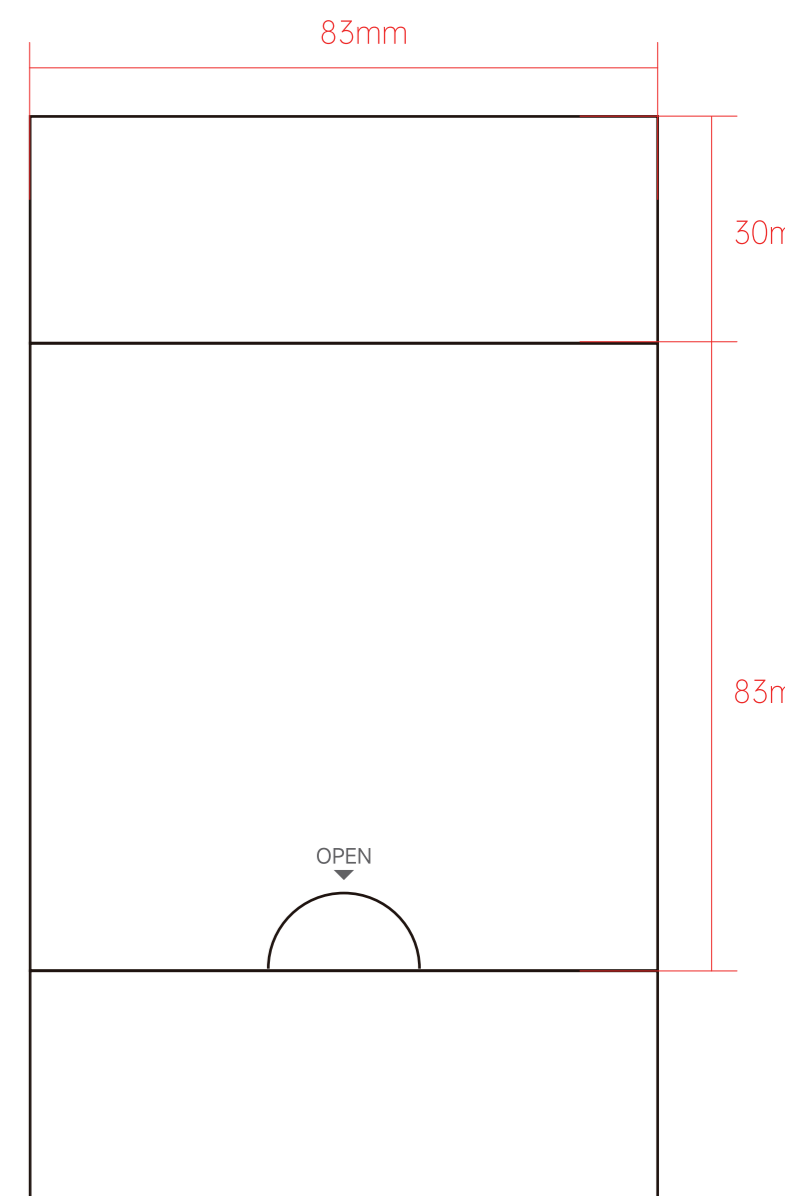

88mm

88mm

39mm

外套

内盒

泡棉

配件套

盖子

四色印刷 外套 350g哑纸面卡印刷 内盒1100g白板+250g白卡, 备件盒300g白卡纸

内线尺寸

彩盒 88*39*88mm 内盒 86*37*86mm 泡棉 82*65*32mm 配件套82*30*15mm 盖子83*83*30