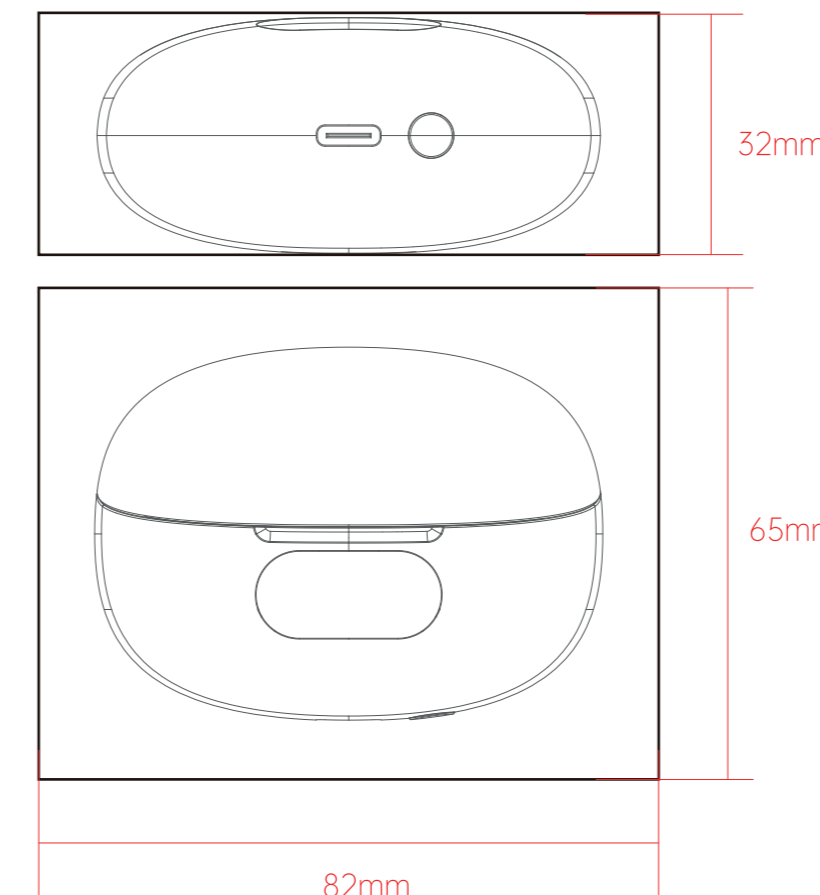

88mm

88mm

39mm

外套

内盒

泡棉

配件套

盖子

四色印刷 外套 350g哑纸面卡印刷 内盒1100g白板+250g白卡, 备件盒300g白卡纸

内线尺寸

彩盒 88*39*88mm 内盒 86*37*86mm 泡棉 82*65*32mm 配件套82*30*15mm 盖子83*83*30