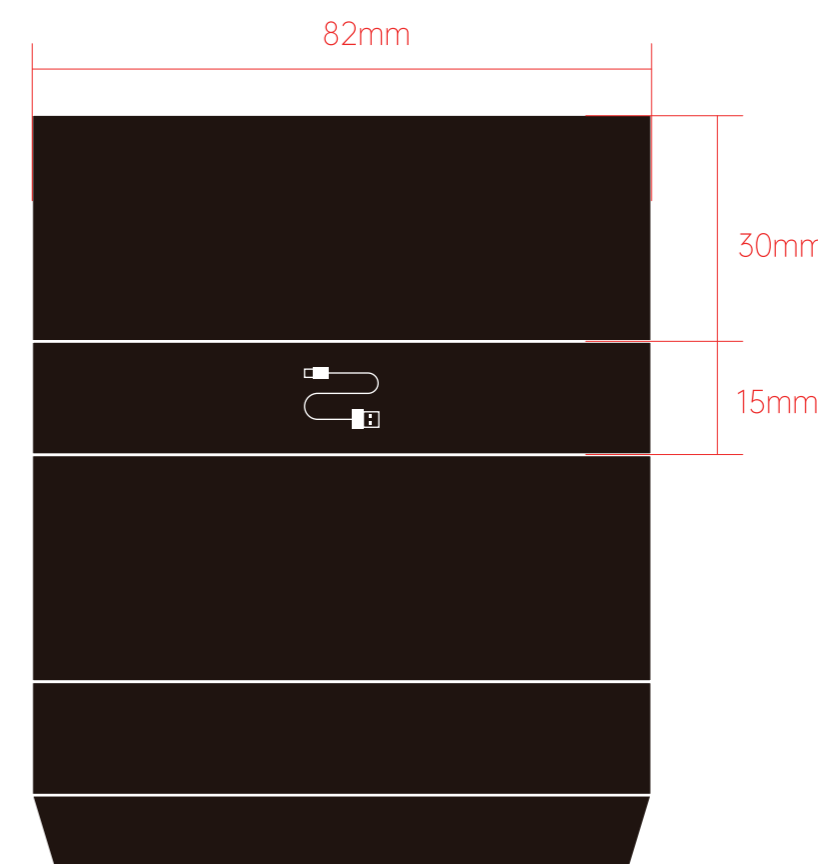

88mm

88mm

39mm

外套

内盒

泡棉

配件套

盖子

四色印刷 外套 350g哑纸面卡印刷 内盒1100g白板+250g白卡, 备件盒300g白卡纸

内线尺寸

彩盒 88*39*88mm 内盒 86*37*86mm 泡棉 82*65*32mm 配件套82*30*15mm 盖子83*83*30