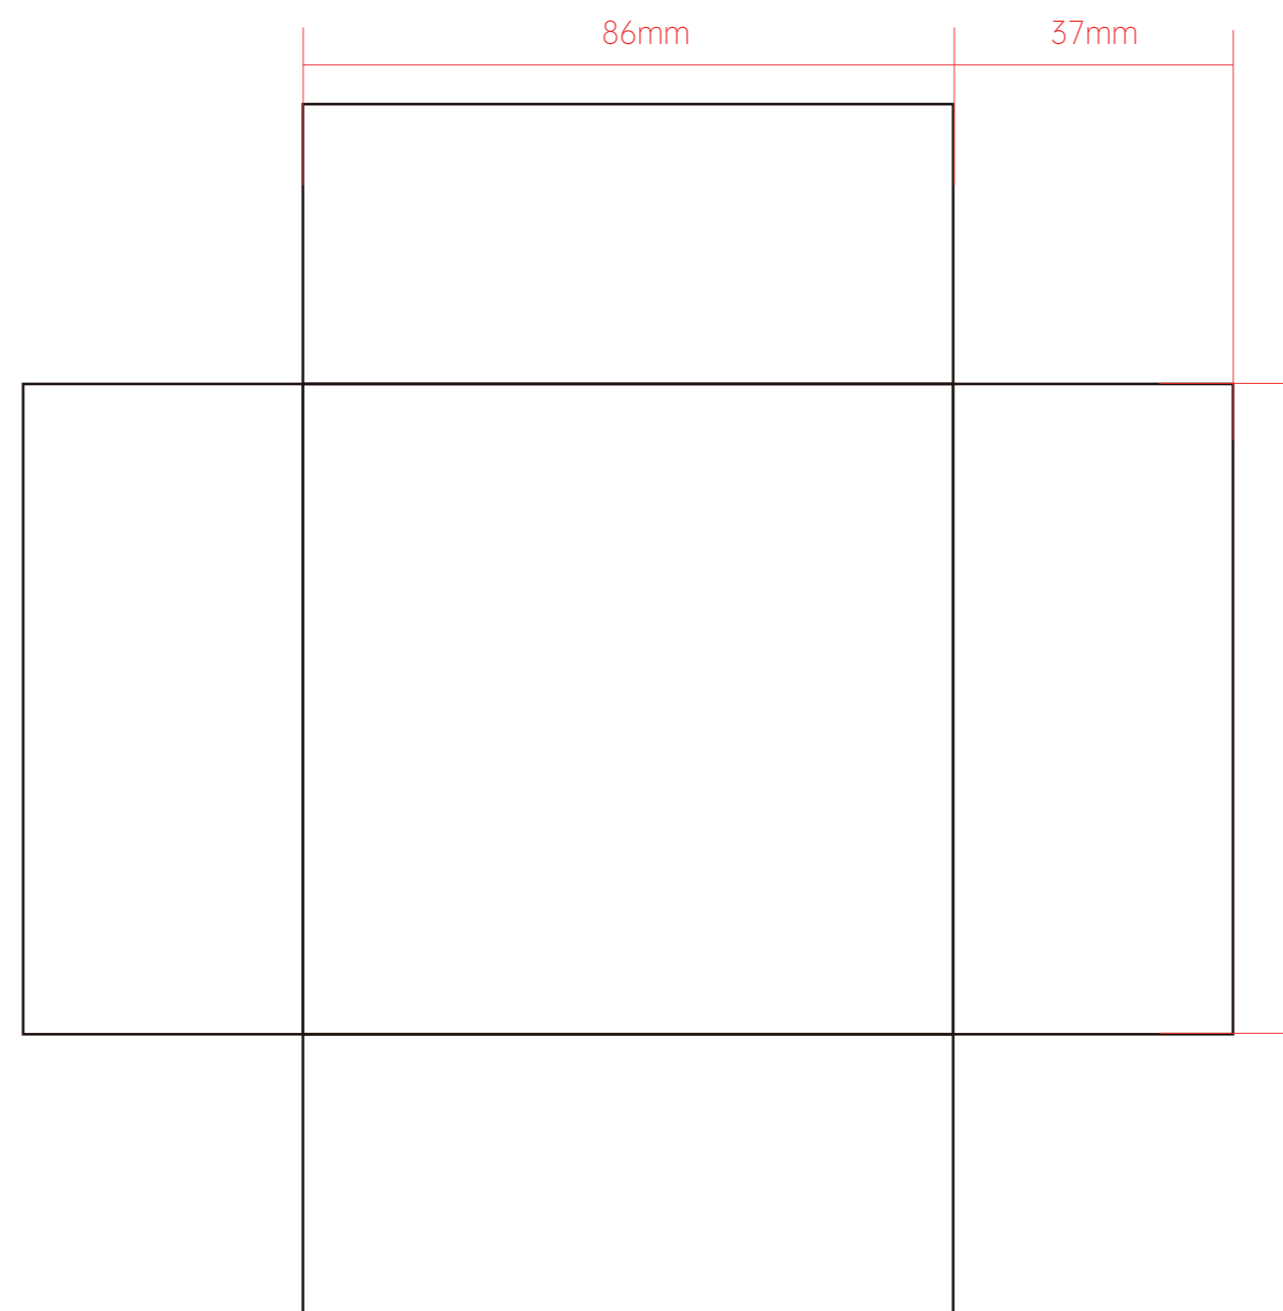

88mm

88mm

39mm

外套

内盒

泡棉

配件套

盖子

四色印刷 外套 350g哑纸面卡印刷 内盒1100g白板+250g白卡, 备件盒300g白卡纸

内线尺寸

彩盒 88*39*88mm 内盒 86*37*86mm 泡棉 82*65*32mm 配件套82*30*15mm 盖子83*83*30