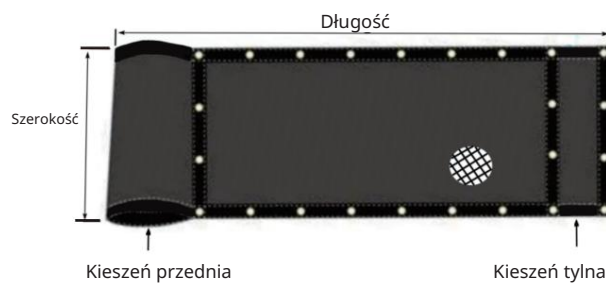

ZAPISZ TE INSTRUKCJE

MODEL I PARAMETRY