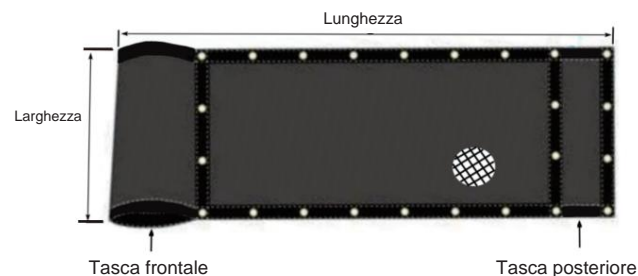

MODELLO E PARAMETRI

Modello	Misurare (Larghezza*Lunghezza)	Davanti Tasca	Posteriore Tasca	Colore
5x14	5'x14'	5,5"	3,5"	Nero
6x14	6'x14'			
6,5x18	6,5'x18'			
7x14	7'x14'			
7x18	7'x18'			
7x22	7'x22'			
7,5x18	7,5'x18'			
8x18	8'x18'			

Pulizia e manutenzione

1. Dopo l'uso, pulire il telo in rete del camioncino prima di riportarlo.
2. Non utilizzare oggetti affilati come forbici per tagliare il telo in rete del camion.

Indirizzo: Baoshanqu Shuangchenglu 803long 11hao 1602A-1609shi
Shanghai

Importato negli USA: Sanven Technology Ltd. Suite 250, 9166 Anaheim
Place, Rancho Cucamonga, CA 91730
Made in China