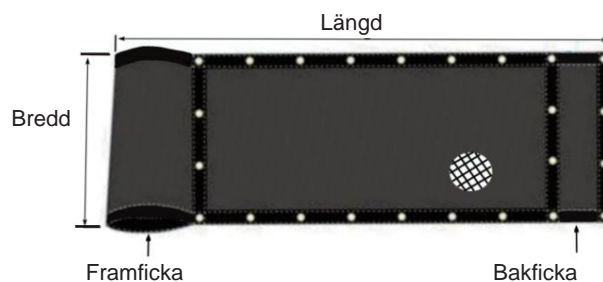

SPARA DESSA INSTRUKTIONER

MODELL OCH PARAMETRAR