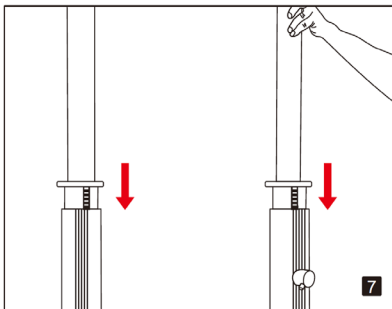

10036348 & 10036349