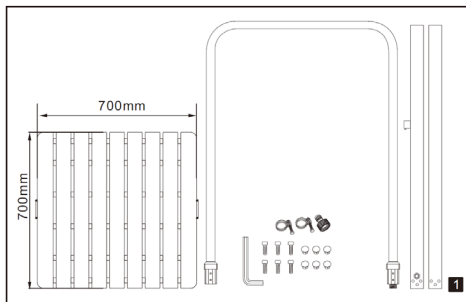

10036346 & 10036347