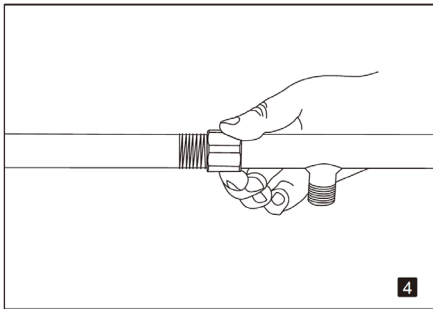

10036348 & 10036349