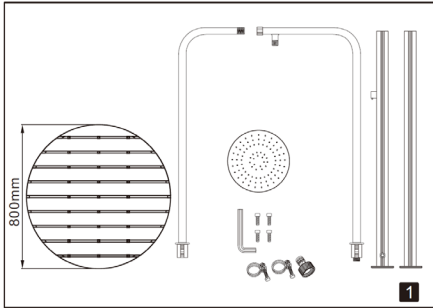

10036348 & 10036349