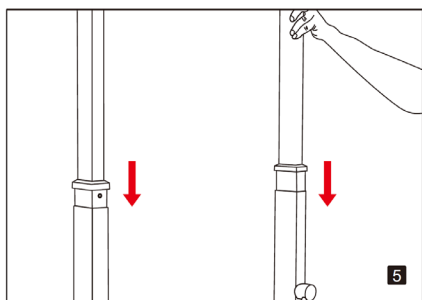

10036346 & 10036347