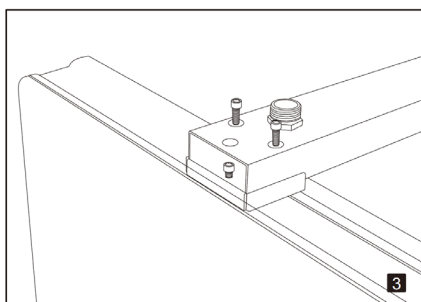

10036346 & 10036347