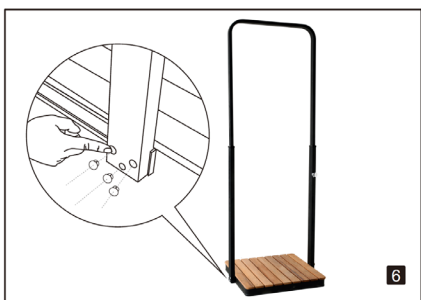

10036346 & 10036347