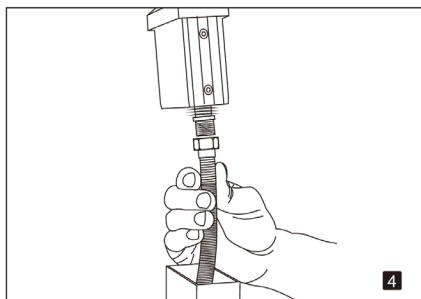

10036346 & 10036347