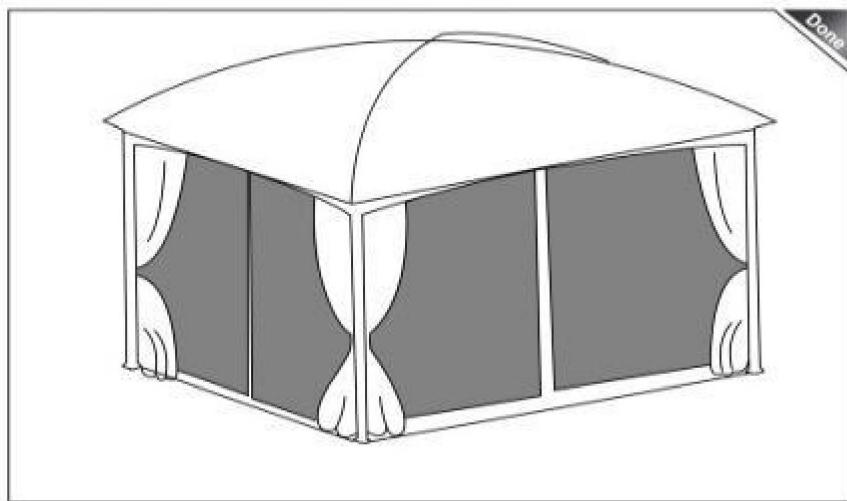

öppna gardinkrokarna och sedan genom kopparöglorna på mygggardinens överkant. Fäst gardinen vid stången med gardinkrokarna fortsätt runt kapellet tills hela myggnätsgardinen är säkrad