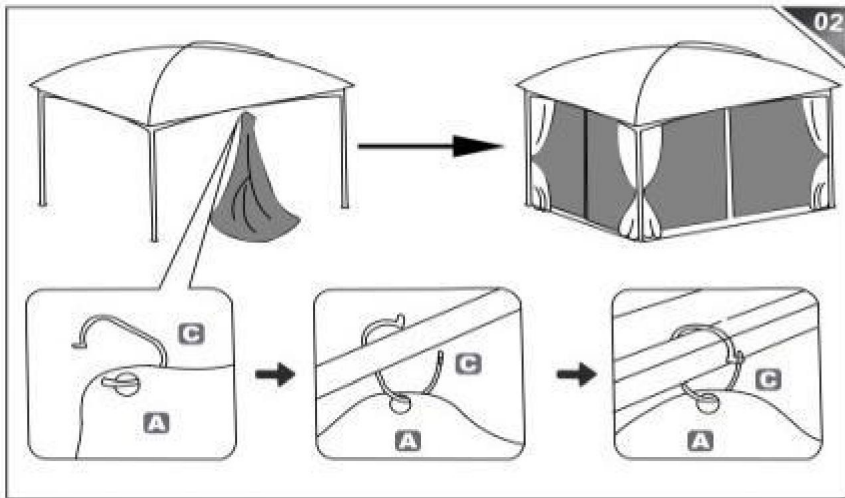

Produktbeschreibung

Öffnen Sie die Gardinenschlaufen und fädeln Sie sie dann durch die Kupferringe an der Oberkante des Moskitonetzvorhangs.

Befestigen Sie den Vorhang mithilfe der Gardinenschlaufen an der Stange. Fahren Sie fort, indem Sie um das Baldachin herumfädeln, bis der gesamte Moskitonetzvorhang befestigt ist.