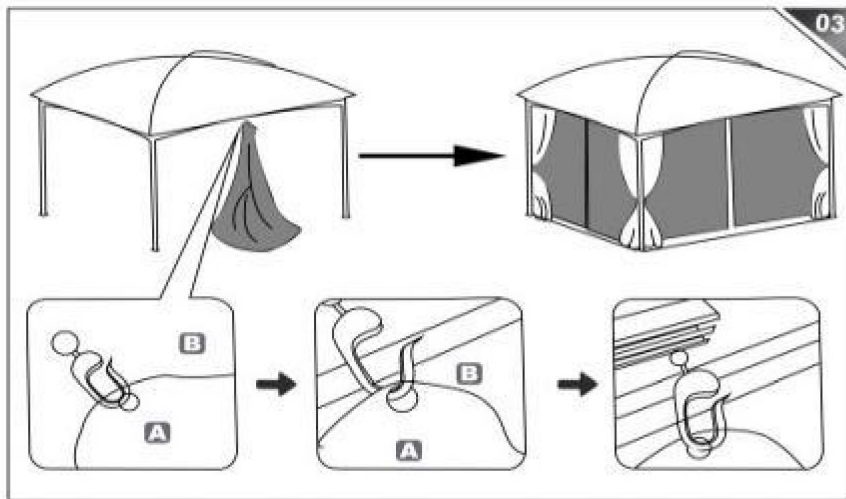

## Produktbeskrivning

öppna gardinöglorna och sedan genom kopparringarna på myggnätsgardinens överkant fäst gardinen

vid stängen med hjälp av gardinöglorna fortsätt runt kapellet tills den inre myggnätsgardinen är säkrad