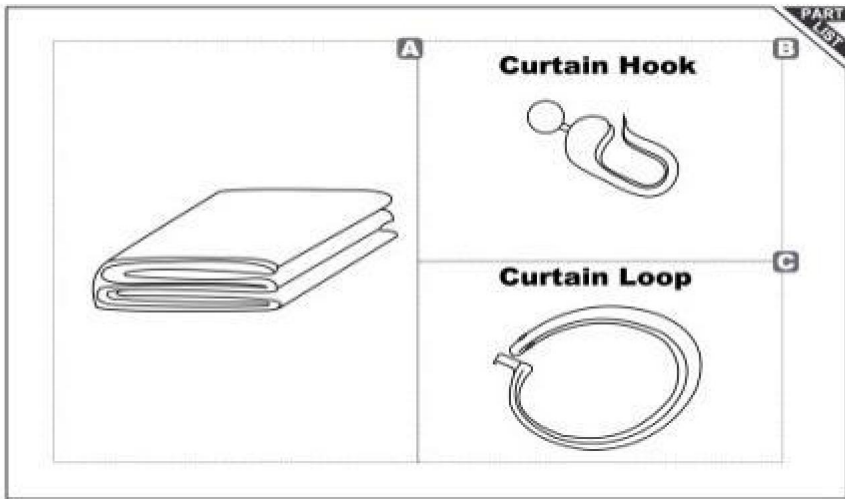

Produktbeschreibung

Öffnen Sie die Gardinenschlaufen und fädeln Sie sie dann durch die Kupferringe an der Oberkante des Moskitonetzvorhangs.

Befestigen Sie den Vorhang mithilfe der Gardinenschlaufen an der Stange. Fahren Sie fort, indem Sie um das Baldachin herumfädeln, bis der gesamte Moskitonetzvorhang befestigt ist.