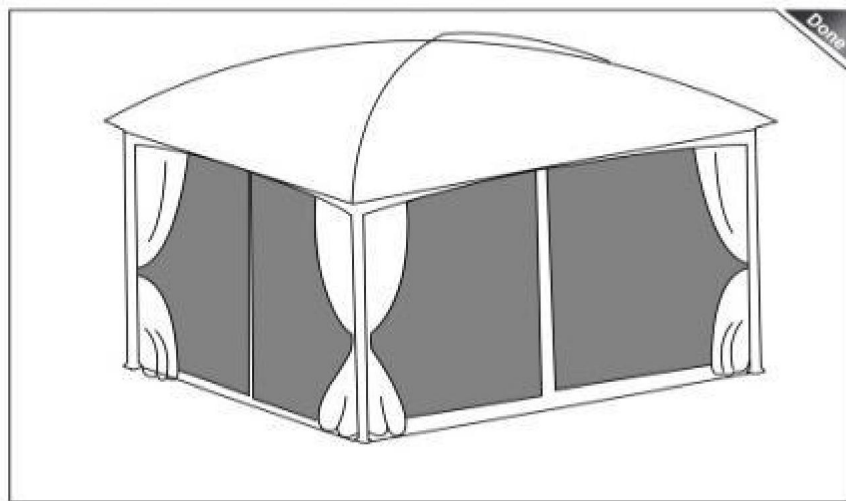

Open de gordijnhaken en bevestig het gordijn vervolgens door de koperen lussen aan de bovenrand van het klamboegordijn aan de roede met behulp van de gordijnhaken. Ga door rond het baldakijn totdat het hele klamboegordijn vastzit.