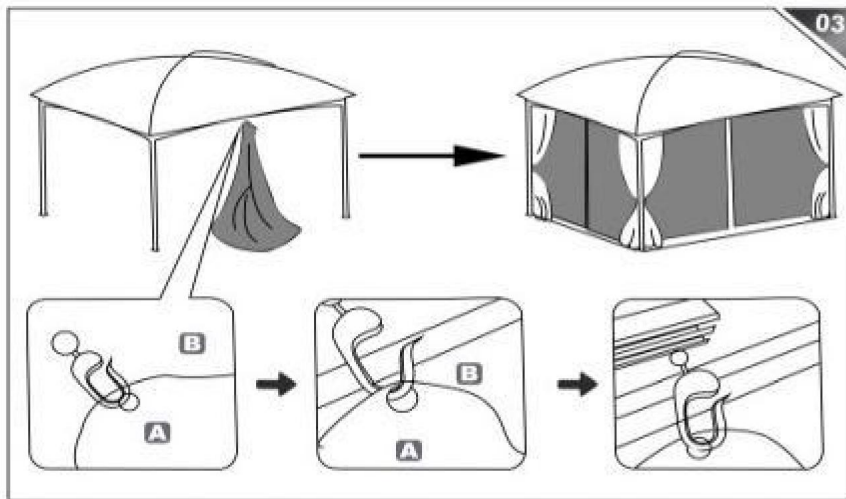

Öffnen Sie die Vorhanghaken und fädeln Sie sie dann durch die Kupferschlaufen an der Oberkante des Moskitonetzvorhangs.

Befestigen Sie den Vorhang mit den Vorhanghaken an der Stange. Fahren Sie fort, indem Sie den Vorhang um das Baldachin herumführen, bis der gesamte Moskitonetzvorhang befestigt ist.

Beenden