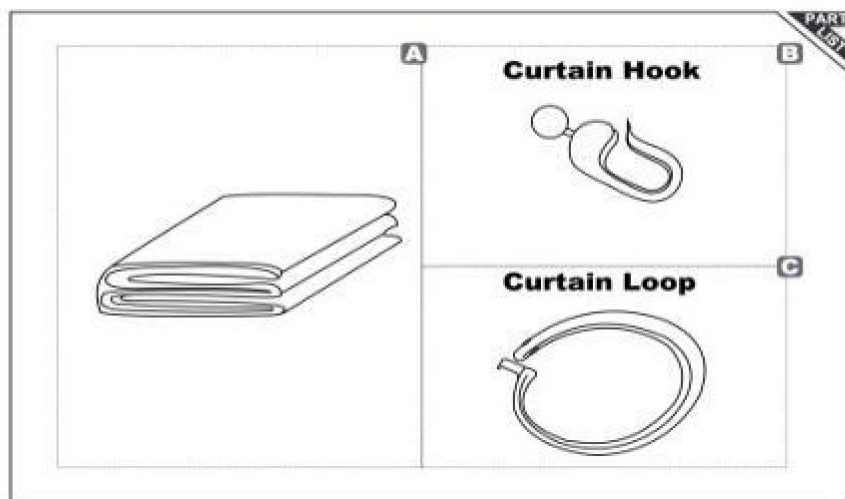

Produktbeskrivning

öppna gardinöglorna och sedan genom kopparringarna på myggnätsgardinens överkant fäst gardinen

vid stängen med hjälp av gardinöglorna fortsätt runt kapellet tills den inre myggnätsgardinen är säkrad