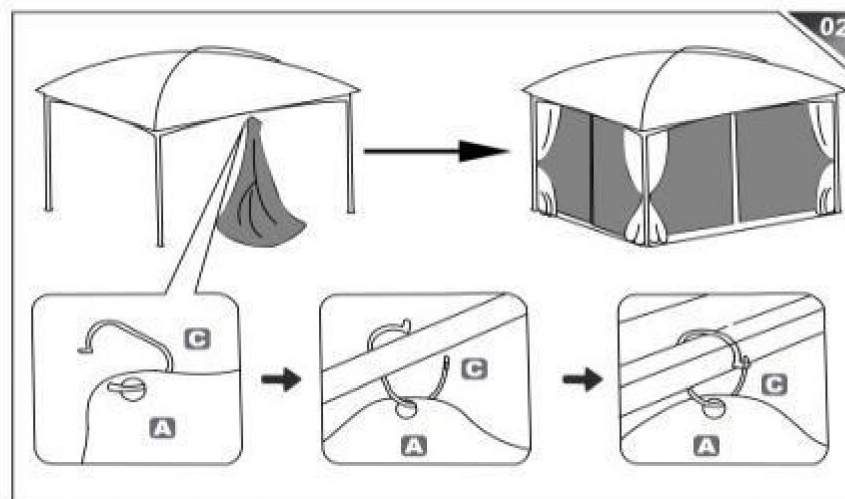

Produktbeskrivning

öppna gardinöglorna och sedan genom kopparringarna på myggnätsgardinens överkant fäst gardinen

vid stängen med hjälp av gardinöglorna fortsätt runt kapellet tills den inre myggnätsgardinen är säkrad