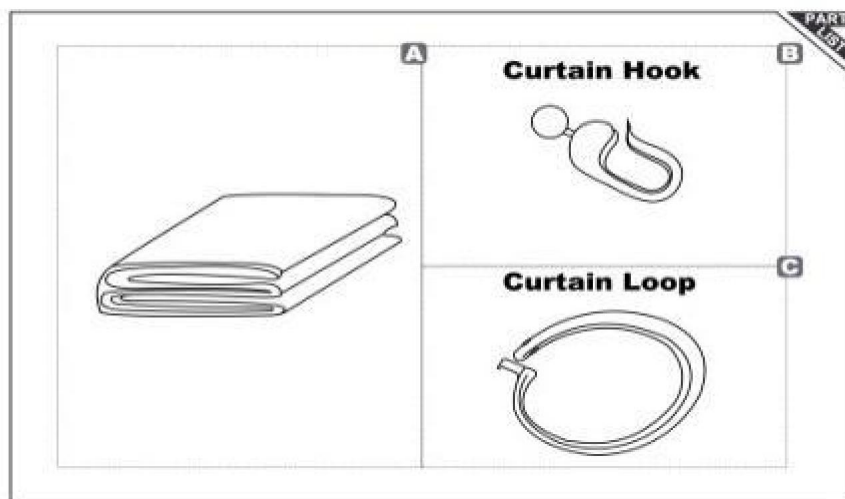

1. **NOTA BENE!** I disegni in questo manuale sono solo a scopo illustrativo e in alcuni dettagli potrebbero differire dal prodotto effettivo.

2. Guida per l'utente

1) Estrarre con attenzione il prodotto dalla confezione e posizionarlo su una superficie asciutta

## Descrizione del prodotto

aprire gli occhielli della tenda quindi attraverso gli anelli di rame sul bordo superiore della tenda

della zanzariera fissare la tenda all'asta utilizzando gli occhielli della tenda