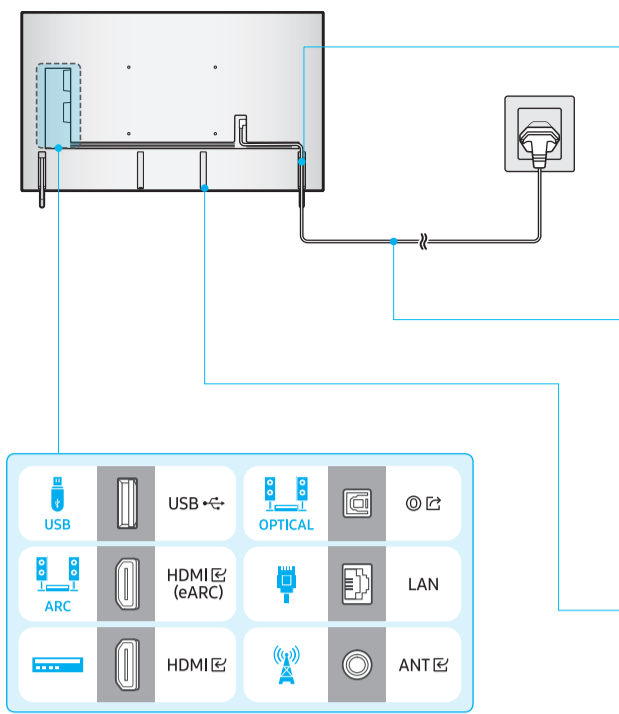

SAMSUNG

Unpacking and Installation Guide
 Guide de déballage et d'installation
 Guía de desembalaje e instalación
 Manual de desempacotamento e instalação
 Auspacken und Installationsanleitung
 Guida al disimballaggio e all'installazione
 Руководство по распаковке и установке
 Қаптамадан шығару және орнату нұсқаулығы
 Посібник з розпаковки та встановлення
 Qadoqdan chiqarish va o'rnatish qo'llanmasi

*: 0-9, A-Z

	VESA A x B (mm) VESA A x B (mm)	C (mm) C (mm)	D x 4
50QN8*H 50QNH8*	200 x 200	18-20	M8
55QN8*H 55QNH8*	300 x 200	18-20	M8
65QN8*H 65QNH8*	400 x 300	18-20	M8
75QN8*H 75QNH8*	400 x 300	18-20	M8