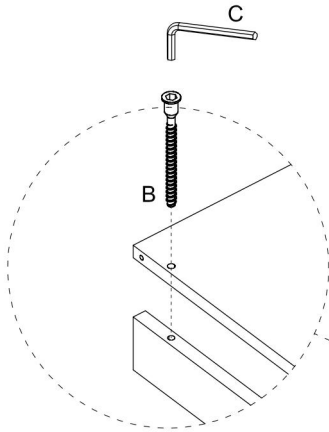

ASSEMBLY STEPS

step 1