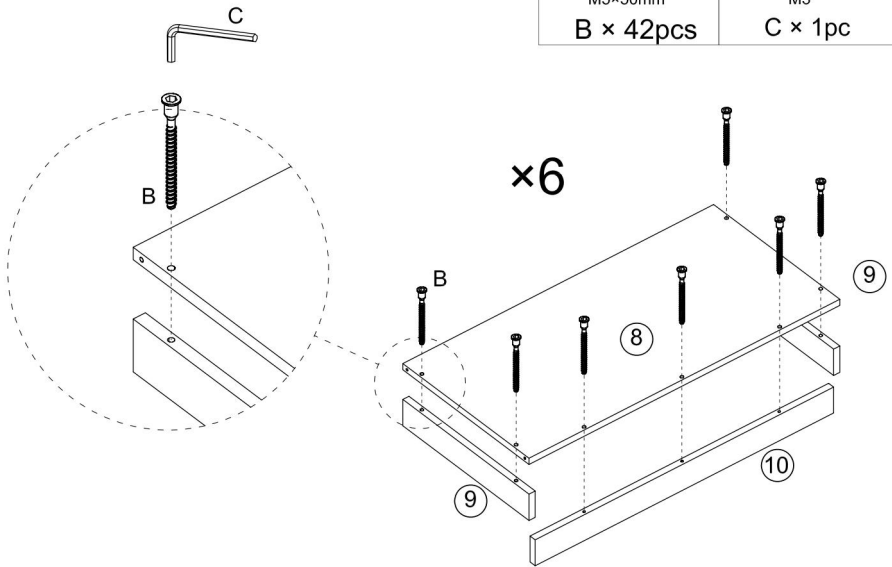

ASSEMBLY STEPS

step 1