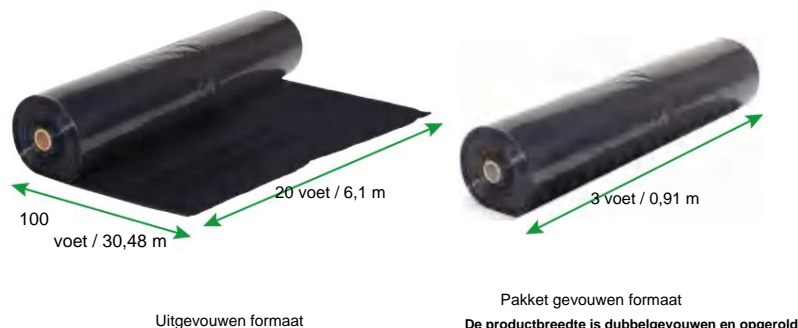

PLASTIC SHEETING

YF20FT100FTB

SPECIFICATIES

Productgewicht	80,2 pond (36,4 kg)
Productgrootte	20*100ft (6,1*30,48m)
Productkleur	Zwart

Fabrikant: Shanghai muxinmuyeyouxiangongsi

Adres: Shuangchenglu 803nong11hao1602A-1609shi, baoshanqu, shanghai 200000 CN.