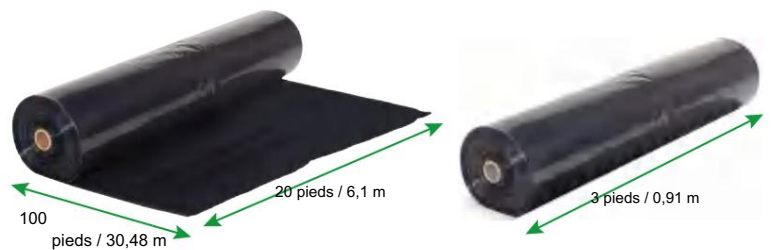

Taille dépliée

Taille du colis plié
La largeur du produit est pliée en deux et roulée

Poids du produit	80,2 lb (36,4 kg)
Taille du produit	20*100 pieds (6,1*30,48 m)
Couleur du produit	Noir

Fabricant : Shanghai muxinmuyeyouxiangongsi

Adresse : Shuangchenglu 803nong11hao1602A-1609shi, baoshanqu, shanghai 200000 CN.

Importé en Australie : SIHAO PTY LTD. 1 ROKEVA STREET, ASTWOOD NSW 2122, Australie

Importé aux États-Unis : Sanven Technology Ltd. Suite 250, 9166 Anaheim Place, Rancho Cucamonga, CA 91730

E-CrossStu GmbH
Mainzer Landstr.69, 60329 Francfort-sur-le-Main.

YH CONSULTING LIMITÉE.
C/O YH Consulting Limited Office 147, Centurion House,
London Road, Staines-upon-Thames, Surrey, TW18 4AX

Fabriqué en Chine

Nous continuons à nous engager à vous fournir des outils à des prix compétitifs.

Les expressions « Moitié Économisez », « Moitié Prix » ou toute autre expression similaire que nous utilisons ne représentent qu'une estimation des économies que vous pourriez réaliser en achetant certains outils chez nous par rapport aux grandes marques et ne couvrent pas nécessairement toutes les catégories d'outils que nous proposons. Nous vous invitons à vérifier attentivement, lors de votre commande, si vous économisez réellement la moitié du prix par rapport aux grandes marques.