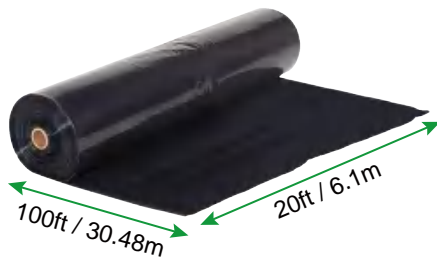

PLASTIC SHEETING

YF20FT100FTB

SPECIFICATIONS

Unfolded Size

Package Folded Size
Product Width is Folded in Half and Rolled

Product Weight	80.2lb (36.4kg)
Product Size	20*100ft(6.1*30.48m)
Product Color	Black

PLASTIC SHEETING

YF20FT100FTB

SPECYFIKACJE

Rozmiar po rozłożeniu

Rozmiar złożonego opakowania
Szerokość produktu jest złożona na pół i zrolowana

Waga produktu	80,2 funta (36,4 kg)
Rozmiar produktu	20*100 stóp (6,1*30,48 m)
Kolor produktu	Czarny