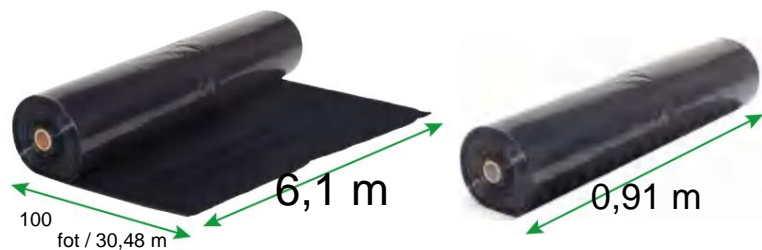

PLASTIC SHEETING

YF20FT100FTB

SPECIFIKATIONER

Utfälld storlek

Paketets vikta storlek
Produktbredden är vikt på mitten och rullad

Produktvikt	36,4 kg
Produktstorlek	20*100 fot (6,1*30,48 m)
Produktfärg	Svart