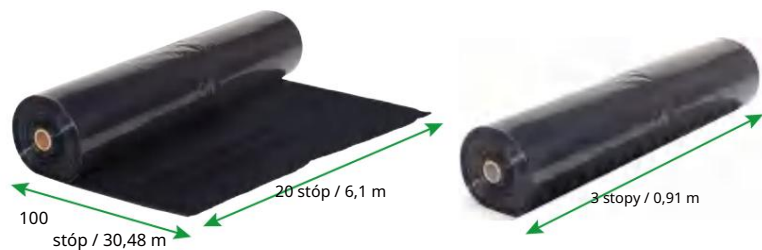

PLASTIC SHEETING

YF20FT100FTB

SPECYFIKACJE

Rozmiar po rozłożeniu

Rozmiar złożonego opakowania
Szerokość produktu jest złożona na pół i zrolowana

Waga produktu	80,2 funta (36,4 kg)
Rozmiar produktu	20*100 stóp (6,1*30,48 m)
Kolor produktu	Czarny