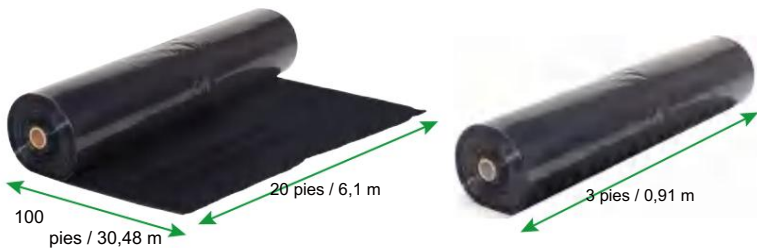

PLASTIC SHEETING

YF20FT100FTB

PRESUPUESTO

Tamaño desplegado

Tamaño del paquete plegado
El ancho del producto se dobla a la mitad y se enrolla.

Peso del producto	80,2 libras (36,4 kg)
Tamaño del producto	20 x 100 pies (6,1 x 30,48 m)
Color del producto	Negro