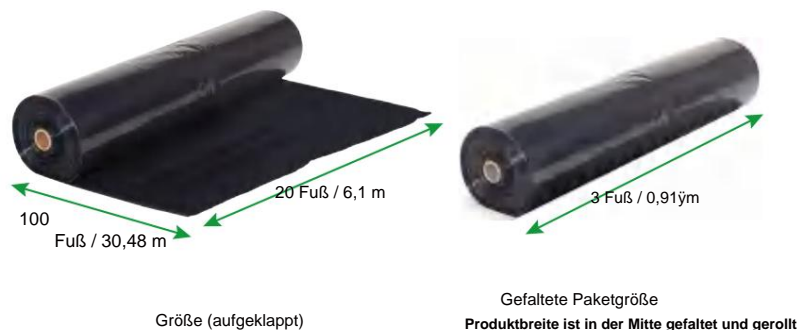

PLASTIC SHEETING

YF20FT100FTB

SPEZIFIKATIONEN

Produktgewicht	36,4 kg
Produktgröße	20 x 100 Fuß (6,1 x 30,48 m)
Produktfarbe	Schwarz

Hersteller: Shanghai muxinmuyeyouxiangongsi
Adresse: Shuangchenglu 803nong11hao1602A-1609shi, baoshanqu, Shanghai 200000 CN.
Importiert nach AUS: SIHAO PTY LTD. 1 ROKEVA STREEEASTWOOD NSW 2122 Australien
Importiert in die USA: Sanven Technology Ltd. Suite 250, 9166 Anaheim Place, Rancho Cucamonga, CA 91730