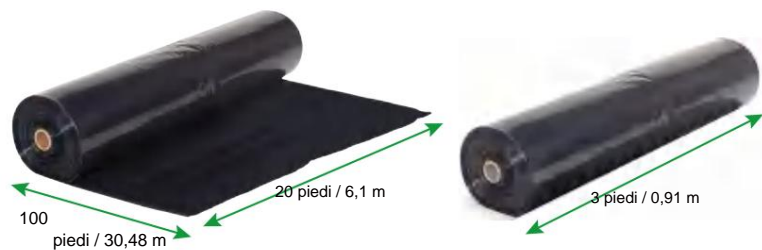

PLASTIC SHEETING

YF20FT100FTB

SPECIFICHE

Dimensioni non piegate

Dimensioni della confezione piegata
La larghezza del prodotto è piegata a metà e arrotolata

Peso del prodotto	80,2 libbre (36,4 kg)
Dimensioni del prodotto	20*100 piedi (6,1*30,48 m)
Colore del prodotto	Nero