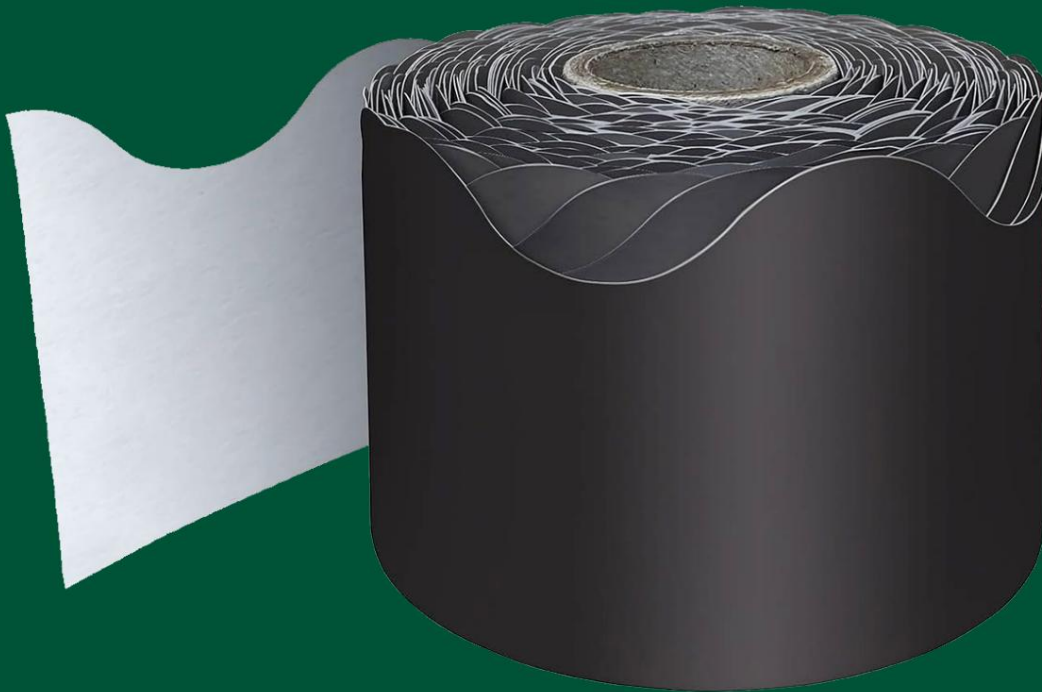

Tapet Gränser

K021245

SPECIFIKATIONER

Materia	200g bestruket papper
Förpackning	1 st
Färg	Svart
Storlek: Bredd	2,24 tum
Längd	65,6 fot
Ytteknik	Lamineringsfilm

Sanven Technology Ltd.
Adress: Suite 250, 9166 Anaheim Place,
Rancho Cucamonga, CA 91730

Tillverkad i Kina

Vi fortsätter att vara engagerade i att ge dig verktyg till konkurrenskraftiga priser.

"Spara hälften", "halva priset" eller andra liknande uttryck som används av oss representerar bara en uppskattning av besparingar du kan dra nytta av att köpa vissa verktyg hos oss jämfört med de stora toppmärkena och betyder inte nödvändigtvis att täcka alla kategorier av verktyg som erbjuds av oss. Du påminns vänligen om att noggrant kontrollera när du gör en beställning hos oss om du faktiskt sparar hälften i jämförelse med de främsta stora varumärkena.