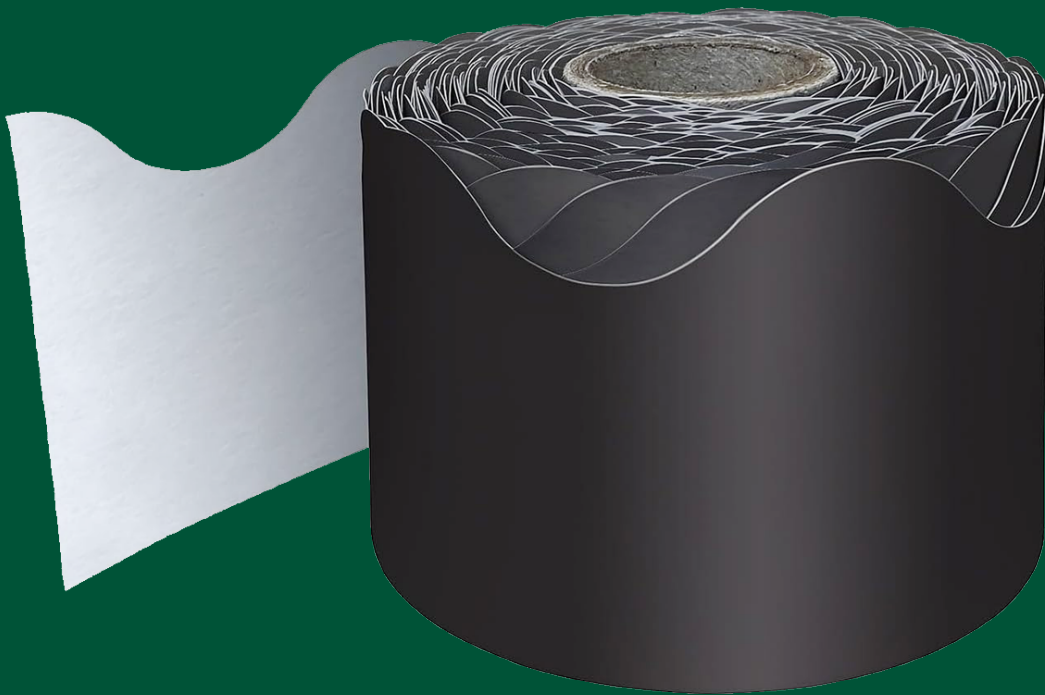

Wallpaper Borders

K021245

SPECIFICATIONS

Materia	200g Coated paper
Packing	1PCS
Color	Black
Size: Width	2.24inch
Length	65.6ft
Surface technology	Lamination Film

Sanven Technology Ltd.
Address: Suite 250, 9166 Anaheim Place,
Rancho Cucamonga, CA 91730

Tapeta Granice

K021245

SPECYFIKACJE

Materiał	Papier powlekany 200g
Uszczelka	1 SZT.
Kolor	Czarny
Rozmiar:Szerokość	2,24 cala
Długość	65,6 stóp
Technologia powierzchni	Folia laminacyjna

Sanven Technology Ltd.
Adres: Suite 250, 9166 Anaheim Place,
Rancho Cucamonga, Kalifornia 91730

Tapete Grenzen

K021245

Spezifikationen

Materialien	200g beschichtetes Papier
Verpackung	1 STÜCK
Farbe	Schwarz
Größe: Breite	2,24 Zoll
Länge	65,6 Fuß
Oberflächentechnik	Laminierfolie

Sanven Technology Ltd.
Adresse: Suite 250, 9166 Anaheim Place,
Rancho Cucamonga, Kalifornien 91730

Papier peint Frontières

K021245

CARACTÉRISTIQUES

Matière	Papier couché 200g
Emballage	1 pièce
Couleur	Noir
Taille : Largeur	2,24 pouces
Longueur	65,6 pieds
Technologie de surface	Film de plastification

Sanven Technologie Ltée.
Adresse : Suite 250, 9166 Anaheim Place,
Rancho Cucamonga, Californie 91730