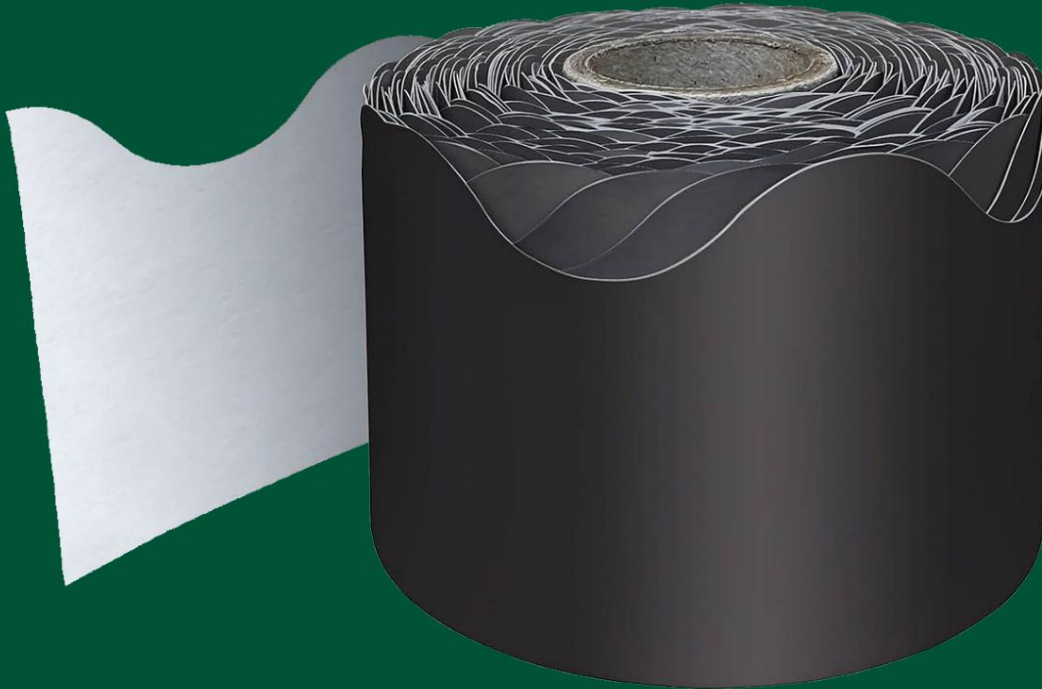

Wallpaper Borders

K021245

SPECIFICATIONS

Materia	200g Coated paper
Packing	1PCS
Color	Black
Size: Width	2.24inch
Length	65.6ft
Surface technology	Lamination Film

Sanven Technology Ltd.
Address: Suite 250, 9166 Anaheim Place,
Rancho Cucamonga, CA 91730

Tapeta Granice

K021245

SPECYFIKACJE

Materiał	Papier powlekany 200g
Uszczelka	1 SZT.
Kolor	Czarny
Rozmiar:Szerokość	2,24 cala
Długość	65,6 stóp
Technologia powierzchni	Folia laminacyjna

Sanven Technology Ltd.
Adres: Suite 250, 9166 Anaheim Place,
Rancho Cucamonga, Kalifornia 91730

Tapete Grenzen

K021245

Spezifikationen

Materialien	200g beschichtetes Papier
Verpackung	1 STÜCK
Farbe	Schwarz
Größe: Breite	2,24 Zoll
Länge	65,6 Fuß
Oberflächentechnik	Laminierfolie

Sanven Technology Ltd.
Adresse: Suite 250, 9166 Anaheim Place,
Rancho Cucamonga, Kalifornien 91730

Papier peint Frontières

K021245

CARACTÉRISTIQUES

Matière	Papier couché 200g
Emballage	1 pièce
Couleur	Noir
Taille : Largeur	2,24 pouces
Longueur	65,6 pieds
Technologie de surface	Film de plastification

Sanven Technologie Ltée.
Adresse : Suite 250, 9166 Anaheim Place,
Rancho Cucamonga, Californie 91730