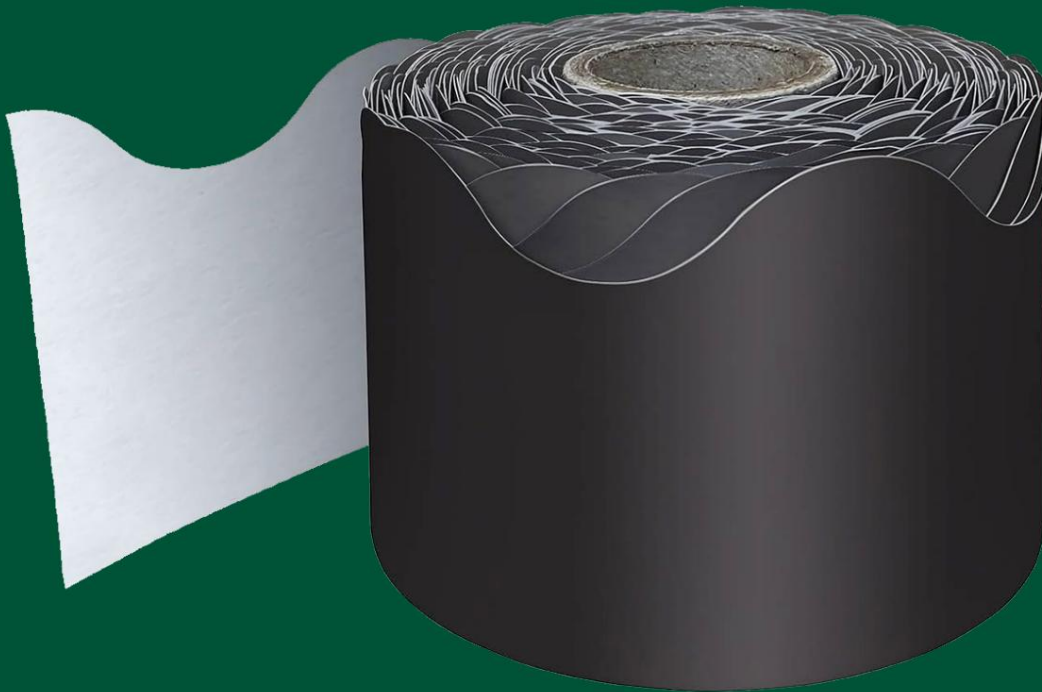

Carta da parati
Confini

K021245

SPECIFICHE

Materia	200g Carta patinata
Imballaggio	1 PZ
Colore	Nero
Dimensioni: larghezza	2,24 pollici
Lunghezza	65,6 piedi
Tecnologia di superficie	Pellicola di laminazione

Azienda
Indirizzo: Suite 250, 9166 Anaheim Place,
Rancho Cucamonga, CA 91730

Made in China

Continuiamo a impegnarci per fornirvi strumenti a prezzi competitivi.

"Risparmia la metà", "Metà prezzo" o qualsiasi altra espressione simile da noi utilizzata rappresenta solo una stima del risparmio che potresti ottenere acquistando determinati utensili con noi rispetto ai principali marchi principali e non significa necessariamente coprire tutte le categorie di utensili da noi offerti. Ti ricordiamo gentilmente di verificare attentamente quando effettui un ordine con noi se stai effettivamente risparmiando la metà rispetto ai principali marchi principali.