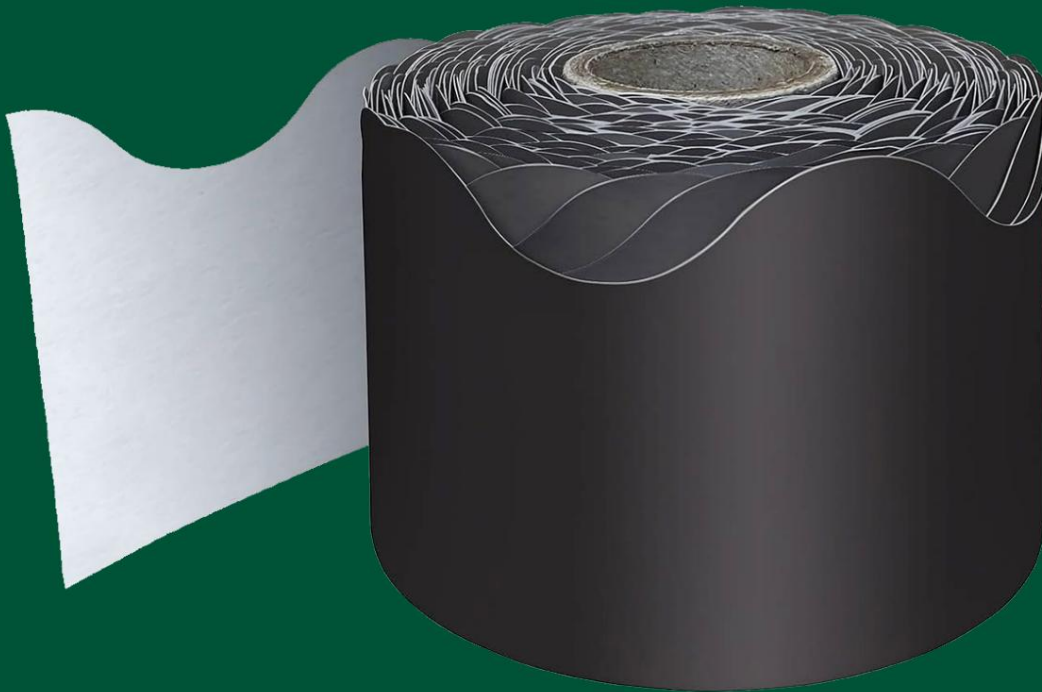

Wallpaper Borders

K021245

SPECIFICATIONS

Materia	200g Coated paper
Packing	1PCS
Color	Black
Size: Width	2.24inch
Length	65.6ft
Surface technology	Lamination Film

Sanven Technology Ltd.
Address: Suite 250, 9166 Anaheim Place,
Rancho Cucamonga, CA 91730

Tapeta Granice

K021245

SPECYFIKACJE

Materiał	Papier powlekany 200g
Uszczelka	1 SZT.
Kolor	Czarny
Rozmiar:Szerokość	2,24 cala
Długość	65,6 stóp
Technologia powierzchni	Folia laminacyjna

Sanven Technology Ltd.
Adres: Suite 250, 9166 Anaheim Place,
Rancho Cucamonga, Kalifornia 91730

Tapete Grenzen

K021245

Spezifikationen

Materialien	200g beschichtetes Papier
Verpackung	1 STÜCK
Farbe	Schwarz
Größe: Breite	2,24 Zoll
Länge	65,6 Fuß
Oberflächentechnik	Laminierfolie

Sanven Technology Ltd.
Adresse: Suite 250, 9166 Anaheim Place,
Rancho Cucamonga, Kalifornien 91730

Papier peint Frontières

K021245

CARACTÉRISTIQUES

Matière	Papier couché 200g
Emballage	1 pièce
Couleur	Noir
Taille : Largeur	2,24 pouces
Longueur	65,6 pieds
Technologie de surface	Film de plastification

Sanven Technologie Ltée.
Adresse : Suite 250, 9166 Anaheim Place,
Rancho Cucamonga, Californie 91730