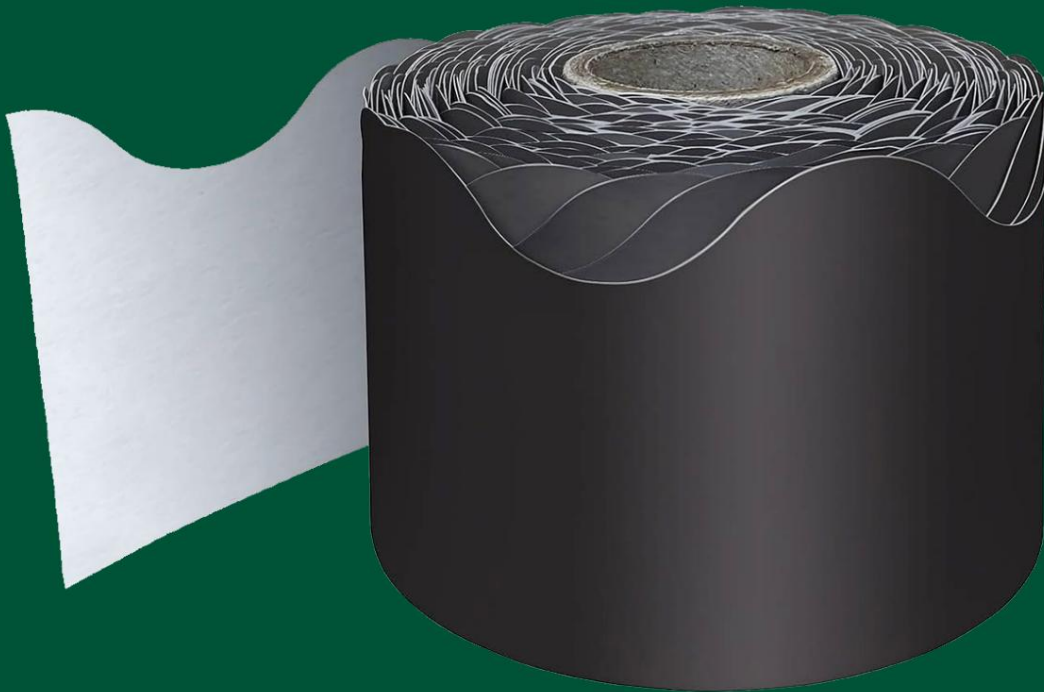

Papel pintado Fronteras

K021245

PRESUPUESTO

Materia	Papel estucado de 200 g
Embalaje	1 piezas
Color	Negro
Tamaño: Ancho	2,24 pulgadas
Longitud	65,6 pies
Tecnología de superficies	Película de laminación

Tecnología Sanven Ltd.
Dirección: Suite 250, 9166 Anaheim Place,
Rancho Cucamonga, CA 91730

Hecho en china

Seguimos comprometidos a brindarle herramientas a precios competitivos.

"Ahorre la mitad", "mitad de precio" o cualquier otra expresión similar que utilicemos solo representa una estimación del ahorro que podría obtener al comprar ciertas herramientas con nosotros en comparación con las principales marcas y no necesariamente significa que cubra todas las categorías de herramientas que ofrecemos. Le recordamos que, al realizar un pedido con nosotros, verifique cuidadosamente si realmente está ahorrando la mitad en comparación con las principales marcas.