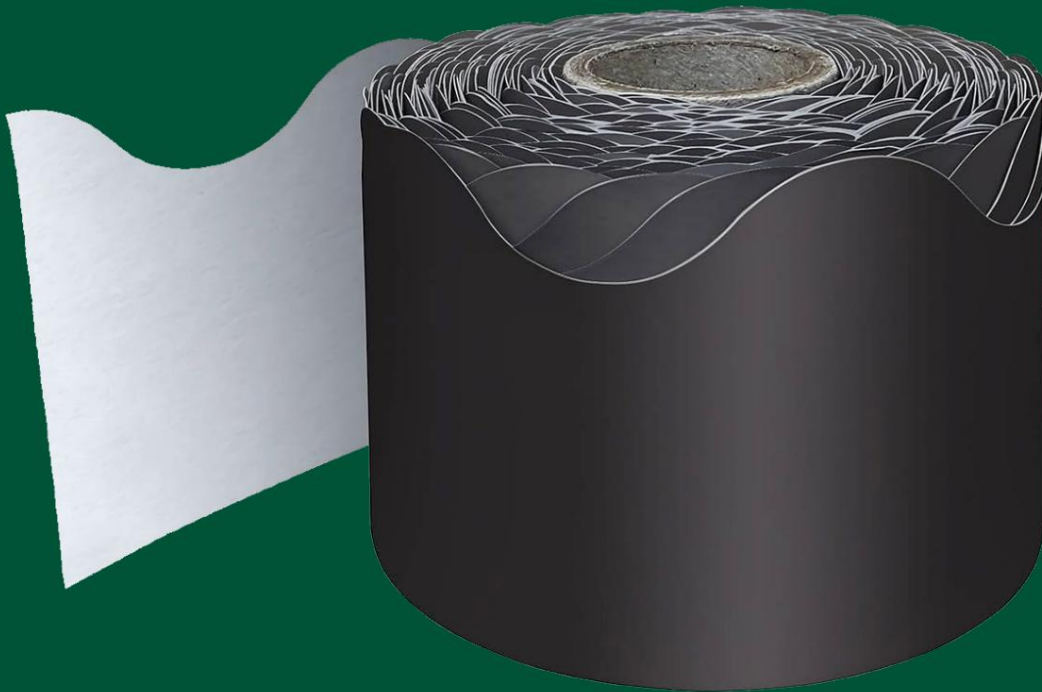

Behang Grenzen

K021245

SPECIFICATIES

Materiaal	200g Gecoat papier
Verpakking	1 STUKS
Kleur	Zwart
Grootte: Breedte	2,24 inch
Lengte	65,6 voet
Oppervlaktetechnologie	Laminatiefilm

Sanven Technologie Ltd.

Adres: Suite 250, 9166 Anaheim Place,
Rancho Cucamonga, CA 91730

Gemaakt in China

Wij streven er voortdurend naar om u gereedschappen tegen concurrerende prijzen te leveren.

"Save Half", "Half Price" of andere soortgelijke uitdrukkingen die wij gebruiken, geven alleen een schatting van de besparingen die u kunt behalen door bepaalde gereedschappen bij ons te kopen in vergelijking met de grote topmerken en betekent niet noodzakelijkerwijs dat alle categorieën gereedschappen die wij aanbieden, worden gedekt. Wij herinneren u eraan om zorgvuldig te controleren of u daadwerkelijk de helft bespaart in vergelijking met de grote topmerken wanneer u een bestelling bij ons plaatst.