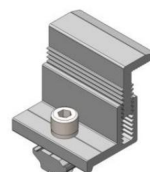

Outils nécessaires (non inclus)

Clé Allen de 6 mm			

Présentation du produit

Modèle	SF-SS-SKU4	SF-SS-SKU5
Couleur	Blanc argenté	Blanc argenté
Matériel	AL6005-T5	AL6005-T5
Taille du produit	50 x 45,5 x 34,3 mm	50 x 45,5 x 34,3 mm
Quantité de produit	20 ensembles	40 ensembles
Application	Panneau solaire avec cadre d'une épaisseur de 30 à 50 mm	

REMARQUE : Veuillez sélectionner le panneau solaire approprié en fonction la taille du produit.

Hauteur réglable 30~50 mm