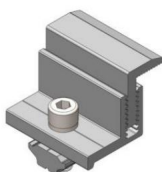

Strumenti necessari (non inclusi)

Chiave esagonale da 6 mm			

Introduzione al prodotto

Modello	Codice articolo: SF-SS-SKU4	Codice articolo: SF-SS-SKU5
Colore	Bianco argenteo	Bianco argenteo
Materiale	AL6005-T5	AL6005-T5
Dimensioni del prodotto	Dimensioni: 50 x 45,5 x 34,3 mm	Dimensioni: 50 x 45,5 x 34,3 mm
Quantità del prodotto	20 set	40 set
Applicazione	Pannello solare con spessore telaio 30-50mm	

NOTA: selezionare il pannello solare appropriato in base a le dimensioni del prodotto.

Altezza regolabile 30-50mm