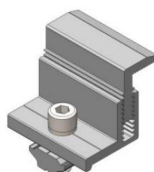

Outils nécessaires (non inclus)

Clé Allen de 6 mm			

Présentation du produit

Modèle	SF-SS-SKU4	SF-SS-SKU5
Couleur	Blanc argenté	Blanc argenté
Matériel	AL6005-T5	AL6005-T5
Taille du produit	50 x 45,5 x 34,3 mm	50 x 45,5 x 34,3 mm
Quantité de produit	20 ensembles	40 ensembles
Application	Panneau solaire avec cadre d'une épaisseur de 30 à 50 mm	

REMARQUE : Veuillez sélectionner le panneau solaire approprié en fonction la taille du produit.

Hauteur réglable 30~50 mm