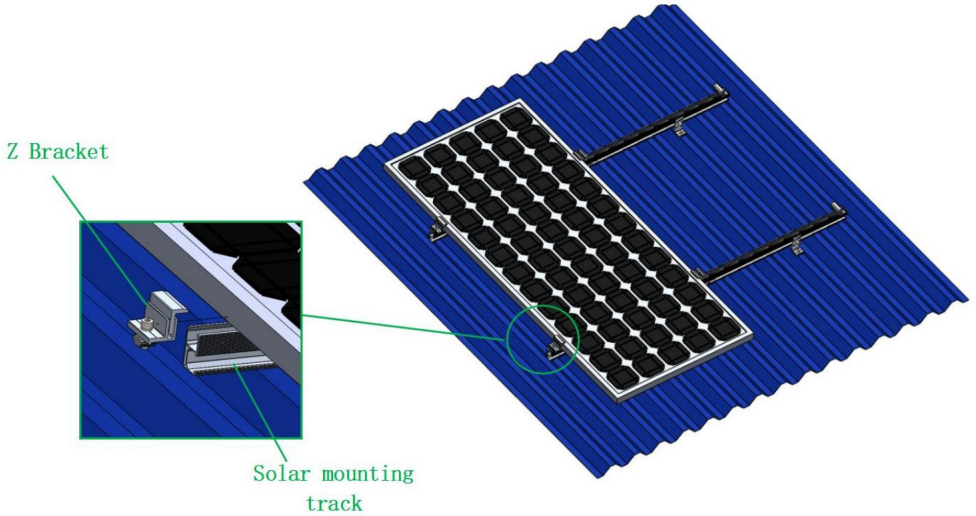

Scenariusz użycia

Producent: Shanghaimuxinmuyeyouxiangongsi Adres:

Shuangchenglu 803nong11hao1602A-1609shi, baoshanqu, szanghaj 200000 CN.

Importowane do AUS: SIHAO PTY LTD. 1 ROKEVA STREETEASTWOOD NSW 2122 Australia

Importowane do USA:

Sanven Technology Ltd. Suite 250, 9166 Anaheim Place, Rancho Cucamonga, CA 91730

REP WIELKIEJ BRYTANII	

YH CONSULTING LIMITED. C/O YH Consulting Limited Biuro
147, Centurion House, London Road, Staines-upon-
Thames, Surrey, TW18 4AX

Przedstawiciel UE	

E-CrossStu GmbH
Mainzer Landstr.69,
60329 Frankfurt nad Menem.