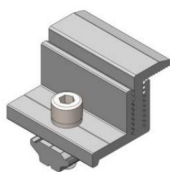

Outils nécessaires (non inclus)

Clé Allen de 6 mm			

Présentation du produit

Modèle	SF-SS-SKU4	SF-SS-SKU5
Couleur	Blanc argenté	Blanc argenté
Matériel	AL6005-T5	AL6005-T5
Taille du produit	50 x 45,5 x 34,3 mm	50 x 45,5 x 34,3 mm
Quantité de produit	20 ensembles	40 ensembles
Application	Panneau solaire avec cadre d'une épaisseur de 30 à 50 mm	

REMARQUE : Veuillez sélectionner le panneau solaire approprié en fonction la taille du produit.

Hauteur réglable 30~50 mm