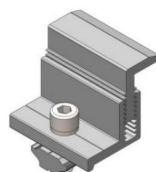

Potrzebne narzędzia (nie dołączone)

Klucz imbusowy 6mm			

Wprowadzenie do produktu

Model	SF-SS-SKU4	SF-SS-SKU5
Kolor	Srebrzysto-biały	Srebrzysto-biały
Tworzywo	AL6005-T5	AL6005-T5
Rozmiar produktu	Wymiary: 50 x 45,5 x 34,3 mm	Wymiary: 50 x 45,5 x 34,3 mm
Ilość produktu	20 zestawów	40 zestawów
Aplikacja	Panel słoneczny z ramą o grubości 30~50mm	

UWAGA: Proszę wybrać odpowiedni panel słoneczny zgodnie z rozmiarem produktu.

Regulowana wysokość 30~50mm