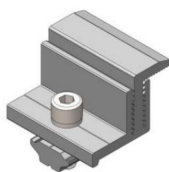

Herramientas necesarias (no incluidas)

Llave hexagonal de 6 mm			

Introducción del producto

Modelo	Número de serie SF-SS-SKU4	Número de serie SF-SS-SKU5
Color	Blanco plateado	Blanco plateado
Material	AL6005-T5	AL6005-T5
Tamaño del producto	50 x 45,5 x 34,3 mm	50 x 45,5 x 34,3 mm
Cantidad de producto	20 juegos	40 juegos
Solicitud	Panel solar con espesor de marco de 30~50 mm	

NOTA: Seleccione el panel solar apropiado según

El tamaño del producto.

Altura ajustable 30~50 mm