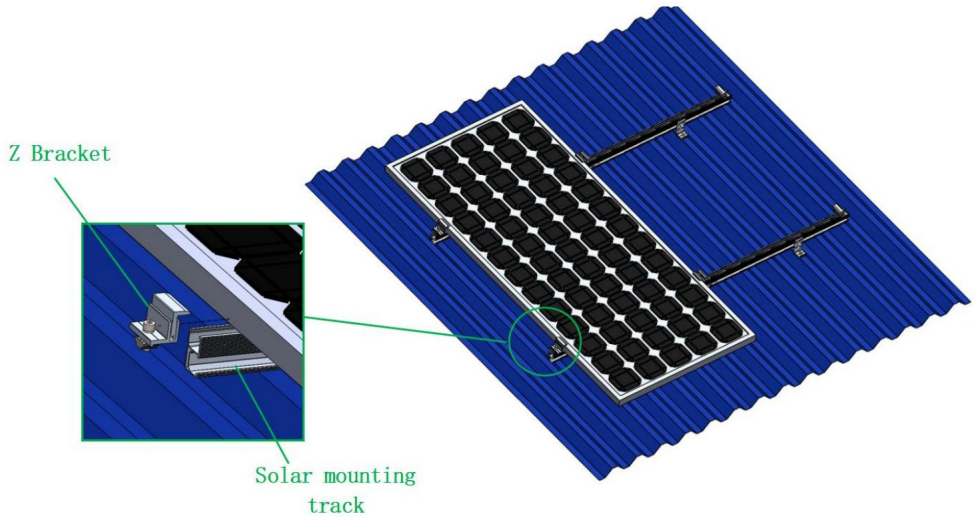

Strumenti necessari (non inclusi)

			
Chiave esagonale da 6 mm			

Introduzione al prodotto

Modello	Codice articolo: SF-SS-SKU4	Codice articolo: SF-SS-SKU5
Colore	Bianco argenteo	Bianco argenteo
Materiale	AL6005-T5	AL6005-T5
Dimensioni del prodotto	Dimensioni: 50 x 45,5 x 34,3 mm	Dimensioni: 50 x 45,5 x 34,3 mm
Quantità del prodotto	20 set	40 set
Applicazione	Pannello solare con spessore telaio 30-50mm	

NOTA: selezionare il pannello solare appropriato in base a le dimensioni del prodotto.

Altezza regolabile 30-50mm

Scenario di utilizzo

Produttore: Shanghaimuxinmuyeyouxiangongsi **Indirizzo:**
Shuangchenglu 803nong11hao1602A-1609shi, baoshanqu, shanghai 200000 CN.