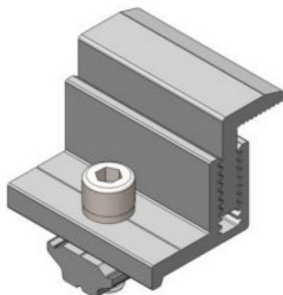

VEVOR®
TOUGH TOOLS, HALF PRICE

Met beugel

MODEL: SF-SS-SKU4; SF-SS-SKU5

HULP NODIG? NEEM CONTACT MET ONS OP!

Heeft u vragen over het product? Heeft u technische ondersteuning nodig? Neem dan gerust contact met

ons op: **Technische ondersteuning en E-garantiecertificaat**
www.vevor.com/support

Dit is de originele instructie, lees alle handleidingen zorgvuldig door voordat u het product gebruikt. VEVOR behoudt zich een duidelijke interpretatie van onze gebruikershandleiding voor. Het uiterlijk van het product is afhankelijk van het product dat u hebt ontvangen. Vergeef ons dat we u niet opnieuw zullen informeren als er technologie- of software-updates voor ons product zijn.

Hartelijk dank dat u voor dit product hebt gekozen.

Lees de volledige instructies aandachtig door voordat u het product gebruikt. Deze informatie helpt u om de best mogelijke resultaten te behalen.