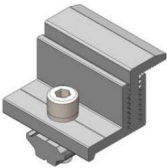

Benodigde gereedschappen (niet inbegrepen)

6mm inbussleutel			

Productintroductie

Model	SF-SS-SKU4	SF-SS-SKU5
Kleur	Zilverwit	Zilverwit
Materiaal	AL6005-T5	AL6005-T5
Productgrootte	50x45,5x34,3mm	50x45,5x34,3mm
Producthoeveelheid	20 sets	40 sets
Sollicitatie	Zonnepaneel met framedikte 30~50mm	

OPMERKING: Selecteer het juiste zonnepaneel volgens de productgrootte.

Verstelbare hoogte 30~50mm