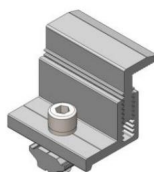

Herramientas necesarias (no incluidas)

Llave hexagonal de 6 mm			

Introducción del producto

Modelo	Número de serie SF-SS-SKU4	Número de serie SF-SS-SKU5
Color	Blanco plateado	Blanco plateado
Material	AL6005-T5	AL6005-T5
Tamaño del producto	50 x 45,5 x 34,3 mm	50 x 45,5 x 34,3 mm
Cantidad de producto	20 juegos	40 juegos
Solicitud	Panel solar con espesor de marco de 30~50 mm	

NOTA: Seleccione el panel solar apropiado según

El tamaño del producto.

Altura ajustable 30~50 mm