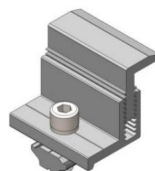

Verktyg som behövs (ingår ej)

6 mm insexnyckel			

Produktintroduktion

Modell	SF-SS-SKU4	SF-SS-SKU5
Färg	Silvervit	Silvervit
Material	AL6005-T5	AL6005-T5
Produktstorlek	50 x 45,5 x 34,3 mm	50 x 45,5 x 34,3 mm
Produktkvantitet	20 set	40 set
Ansökan	Solpanel med ramtjocklek 30~50mm	

OBS: Välj lämplig solpanel enligt produktens storlek.

Justerbar höjd 30~50mm