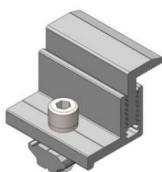

Outils nécessaires (non inclus)

Clé Allen de 6 mm			

Présentation du produit

Modèle	SF-SS-SKU4	SF-SS-SKU5
Couleur	Blanc argenté	Blanc argenté
Matériel	AL6005-T5	AL6005-T5
Taille du produit	50 x 45,5 x 34,3 mm	50 x 45,5 x 34,3 mm
Quantité de produit	20 ensembles	40 ensembles
Application	Panneau solaire avec cadre d'une épaisseur de 30 à 50 mm	

REMARQUE : Veuillez sélectionner le panneau solaire approprié en fonction la taille du produit.

Hauteur réglable 30~50 mm