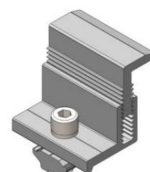

Herramientas necesarias (no incluidas)

Llave hexagonal de 6 mm			

Introducción del producto

Modelo	Número de serie SF-SS-SKU4	Número de serie SF-SS-SKU5
Color	Blanco plateado	Blanco plateado
Material	AL6005-T5	AL6005-T5
Tamaño del producto	50 x 45,5 x 34,3 mm	50 x 45,5 x 34,3 mm
Cantidad de producto	20 juegos	40 juegos
Solicitud	Panel solar con espesor de marco de 30~50 mm	

NOTA: Seleccione el panel solar apropiado según

El tamaño del producto.

Altura ajustable 30~50 mm