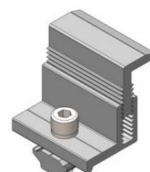

Strumenti necessari (non inclusi)

Chiave esagonale da 6 mm			

Introduzione al prodotto

Modello	Codice articolo: SF-SS-SKU4	Codice articolo: SF-SS-SKU5
Colore	Bianco argenteo	Bianco argenteo
Materiale	AL6005-T5	AL6005-T5
Dimensioni del prodotto	Dimensioni: 50 x 45,5 x 34,3 mm	Dimensioni: 50 x 45,5 x 34,3 mm
Quantità del prodotto	20 set	40 set
Applicazione	Pannello solare con spessore telaio 30-50mm	

NOTA: selezionare il pannello solare appropriato in base a le dimensioni del prodotto.

Altezza regolabile 30-50mm