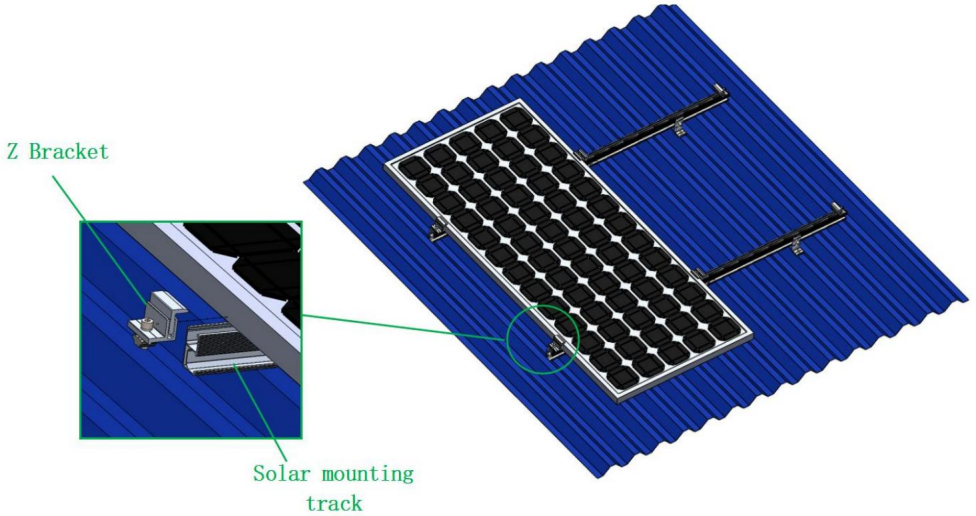

Benötigtes Werkzeug (nicht im Lieferumfang enthalten)

			
6 mm Inbusschlüssel			

Produkteinführung

Modell	SF-SS-SKU4	SF-SS-SKU5
Farbe	Silberweiß	Silberweiß
Material	AL6005-T5	AL6005-T5
Produktgröße	50 x 45,5 x 34,3 mm	50 x 45,5 x 34,3 mm
Produktmenge	20 Sätze	40 Sätze
Anwendung	Solarpanel mit Rahmendicke 30~50mm	

HINWEIS: Bitte wählen Sie das passende Solarmodul entsprechend die Produktgröße.

Einstellbare Höhe 30~50mm

Nutzungsszenario

Hersteller: Shanghaimuxinmuyeyouxiangongsi **Adresse:**
Shuangchenglu 803nong11hao1602A-1609shi, baoshanqu, Shanghai 200000 CN.