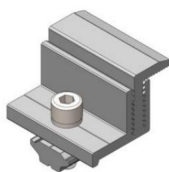

Strumenti necessari (non inclusi)

Chiave esagonale da 6 mm			

Introduzione al prodotto

Modello	Codice articolo: SF-SS-SKU4	Codice articolo: SF-SS-SKU5
Colore	Bianco argenteo	Bianco argenteo
Materiale	AL6005-T5	AL6005-T5
Dimensioni del prodotto	Dimensioni: 50 x 45,5 x 34,3 mm	Dimensioni: 50 x 45,5 x 34,3 mm
Quantità del prodotto	20 set	40 set
Applicazione	Pannello solare con spessore telaio 30-50mm	

NOTA: selezionare il pannello solare appropriato in base a le dimensioni del prodotto.

Altezza regolabile 30-50mm