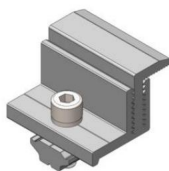

Verktyg som behövs (ingår ej)

6 mm insexnyckel			

Produktintroduktion

Modell	SF-SS-SKU4	SF-SS-SKU5
Färg	Silvervit	Silvervit
Material	AL6005-T5	AL6005-T5
Produktstorlek	50 x 45,5 x 34,3 mm	50 x 45,5 x 34,3 mm
Produktkvantitet	20 set	40 set
Ansökan	Solpanel med ramtjocklek 30~50mm	

OBS: Välj lämplig solpanel enligt produktens storlek.

Justerbar höjd 30~50mm