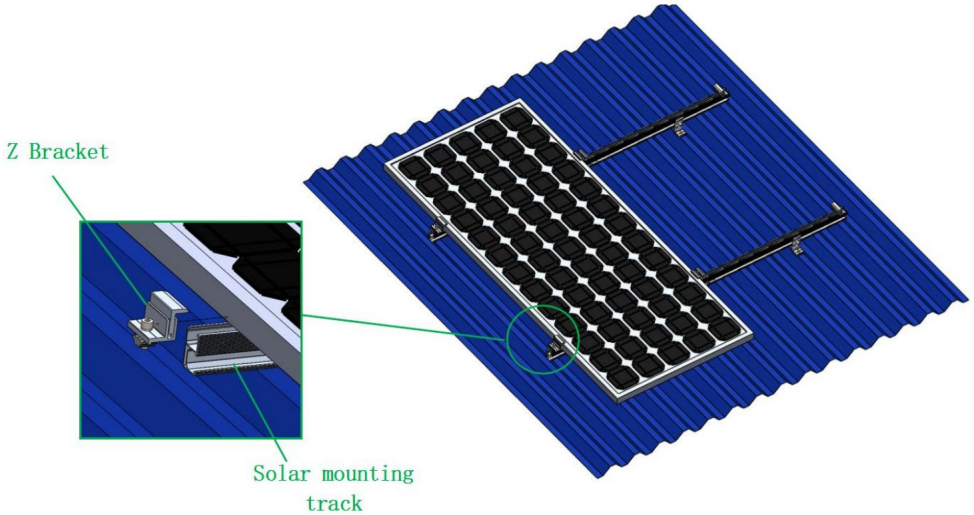

OBS: Välj lämplig solpanel enligt produktens storlek.

Justerbar höjd 30~50mm

Användningsscenario

Tillverkare: Shanghaimuxinmuyeyouxiangongsi **Adress:**

Shuangchenglu 803nong11hao1602A-1609shi, baoshanqu, shanghai 200000 CN.