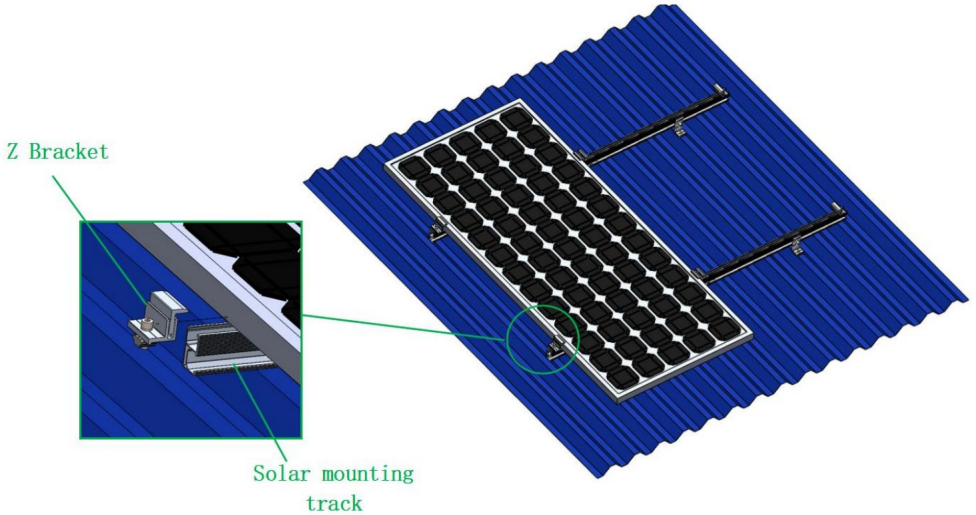

Outils nécessaires (non inclus)

			
Clé Allen de 6 mm			

Présentation du produit

Modèle	SF-SS-SKU4	SF-SS-SKU5
Couleur	Blanc argenté	Blanc argenté
Matériel	AL6005-T5	AL6005-T5
Taille du produit	50 x 45,5 x 34,3 mm	50 x 45,5 x 34,3 mm
Quantité de produit	20 ensembles	40 ensembles
Application	Panneau solaire avec cadre d'une épaisseur de 30 à 50 mm	

REMARQUE : Veuillez sélectionner le panneau solaire approprié en fonction la taille du produit.

Hauteur réglable 30~50 mm

Scénario d'utilisation

Fabricant : Shanghaimuxinmuyeyouxiangongsi Adresse :
Shuangchenglu 803nong11hao1602A-1609shi, baoshanqu, shanghai 200000 CN.