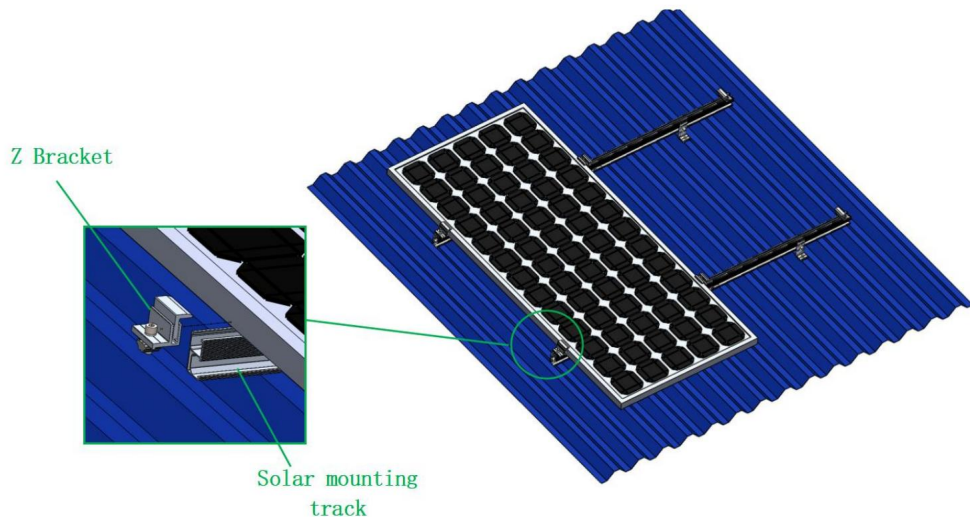

Gebruiksscenario