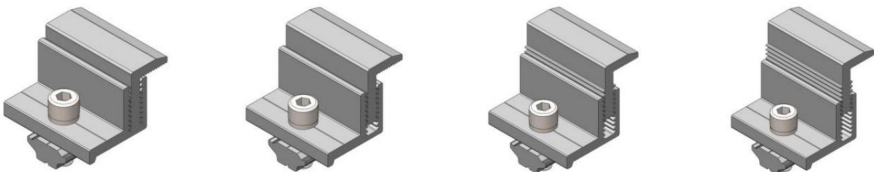

Benötigtes Werkzeug (nicht im Lieferumfang enthalten)

6 mm Inbusschlüssel			

Produkteinführung

Modell	SF-SS-SKU4	SF-SS-SKU5
Farbe	Silberweiß	Silberweiß
Material	AL6005-T5	AL6005-T5
Produktgröße	50 x 45,5 x 34,3 mm	50 x 45,5 x 34,3 mm
Produktmenge	20 Sätze	40 Sätze
Anwendung	Solarpanel mit Rahmendicke 30~50mm	

HINWEIS: Bitte wählen Sie das passende Solarmodul entsprechend die Produktgröße.

Einstellbare Höhe 30~50mm