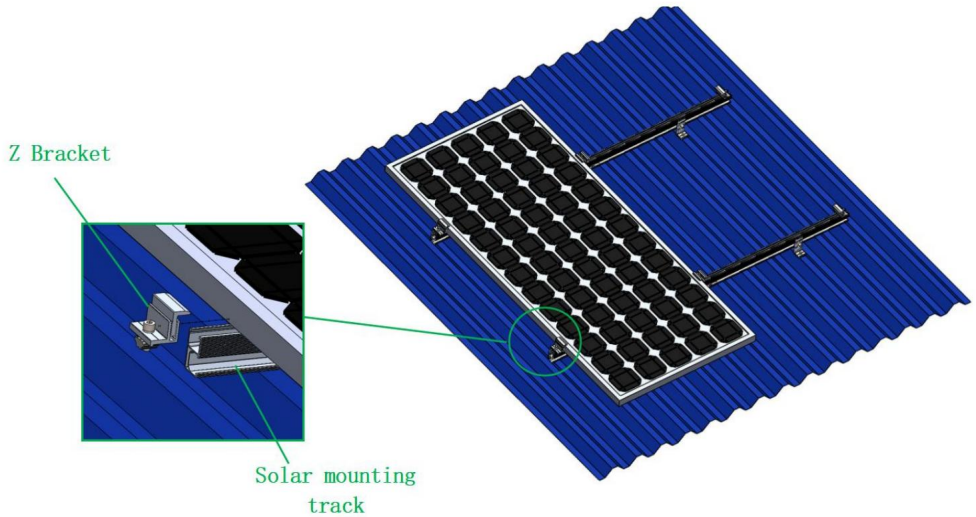

Herramientas necesarias (no incluidas)

			
Llave hexagonal de 6 mm			

Introducción del producto

Modelo	Número de serie SF-SS-SKU4	Número de serie SF-SS-SKU5
Color	Blanco plateado	Blanco plateado
Material	AL6005-T5	AL6005-T5
Tamaño del producto	50 x 45,5 x 34,3 mm	50 x 45,5 x 34,3 mm
Cantidad de producto	20 juegos	40 juegos
Solicitud	Panel solar con espesor de marco de 30~50 mm	

NOTA: Seleccione el panel solar apropiado según

El tamaño del producto.

Altura ajustable 30~50 mm

Escenario de uso

Fabricante: Shanghaimuxinmuyeyouxiangongsi Dirección:
Shuangchenglu 803nong11hao1602A-1609shi, baoshanqu, shanghai 200000 CN.