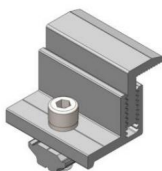

Verktyg som behövs (ingår ej)

6 mm insexnyckel			

Produktintroduktion

Modell	SF-SS-SKU4	SF-SS-SKU5
Färg	Silvervit	Silvervit
Material	AL6005-T5	AL6005-T5
Produktstorlek	50 x 45,5 x 34,3 mm	50 x 45,5 x 34,3 mm
Produktkvantitet	20 set	40 set
Ansökan	Solpanel med ramtjocklek 30~50mm	

OBS: Välj lämplig solpanel enligt produktens storlek.

Justerbar höjd 30~50mm