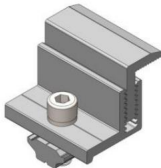

Benodigde gereedschappen (niet inbegrepen)

6mm inbussleutel			

Productintroductie

Model	SF-SS-SKU4	SF-SS-SKU5
Kleur	Zilverwit	Zilverwit
Materiaal	AL6005-T5	AL6005-T5
Productgrootte	50x45,5x34,3mm	50x45,5x34,3mm
Producthoeveelheid	20 sets	40 sets
Sollicitatie	Zonnepaneel met framedikte 30~50mm	

OPMERKING: Selecteer het juiste zonnepaneel volgens de productgrootte.

Verstelbare hoogte 30~50mm