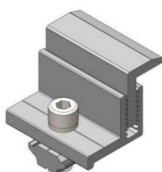

Herramientas necesarias (no incluidas)

Llave hexagonal de 6 mm			

Introducción del producto

Modelo	Número de serie SF-SS-SKU4	Número de serie SF-SS-SKU5
Color	Blanco plateado	Blanco plateado
Material	AL6005-T5	AL6005-T5
Tamaño del producto	50 x 45,5 x 34,3 mm	50 x 45,5 x 34,3 mm
Cantidad de producto	20 juegos	40 juegos
Solicitud	Panel solar con espesor de marco de 30~50 mm	

NOTA: Seleccione el panel solar apropiado según

El tamaño del producto.

Altura ajustable 30~50 mm