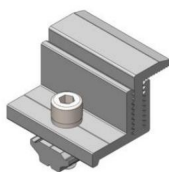

Potrzebne narzędzia (nie dołączone)

Klucz imbusowy 6mm			

Wprowadzenie do produktu

Model	SF-SS-SKU4	SF-SS-SKU5
Kolor	Srebrzysto-biały	Srebrzysto-biały
Tworzywo	AL6005-T5	AL6005-T5
Rozmiar produktu	Wymiary: 50 x 45,5 x 34,3 mm	Wymiary: 50 x 45,5 x 34,3 mm
Ilość produktu	20 zestawów	40 zestawów
Aplikacja	Panel słoneczny z ramą o grubości 30~50mm	

UWAGA: Proszę wybrać odpowiedni panel słoneczny zgodnie z rozmiarem produktu.

Regulowana wysokość 30~50mm