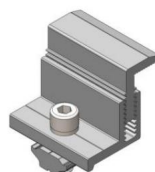

Strumenti necessari (non inclusi)

Chiave esagonale da 6 mm			

Introduzione al prodotto

Modello	Codice articolo: SF-SS-SKU4	Codice articolo: SF-SS-SKU5
Colore	Bianco argenteo	Bianco argenteo
Materiale	AL6005-T5	AL6005-T5
Dimensioni del prodotto	Dimensioni: 50 x 45,5 x 34,3 mm	Dimensioni: 50 x 45,5 x 34,3 mm
Quantità del prodotto	20 set	40 set
Applicazione	Pannello solare con spessore telaio 30-50mm	

NOTA: selezionare il pannello solare appropriato in base a le dimensioni del prodotto.

Altezza regolabile 30-50mm