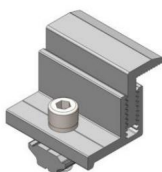

Potrzebne narzędzia (nie dołączone)

Klucz imbusowy 6mm			

Wprowadzenie do produktu

Model	SF-SS-SKU4	SF-SS-SKU5
Kolor	Srebrzysto-biały	Srebrzysto-biały
Tworzywo	AL6005-T5	AL6005-T5
Rozmiar produktu	Wymiary: 50 x 45,5 x 34,3 mm	Wymiary: 50 x 45,5 x 34,3 mm
Ilość produktu	20 zestawów	40 zestawów
Aplikacja	Panel słoneczny z ramą o grubości 30~50mm	

UWAGA: Proszę wybrać odpowiedni panel słoneczny zgodnie z rozmiarem produktu.

Regulowana wysokość 30~50mm