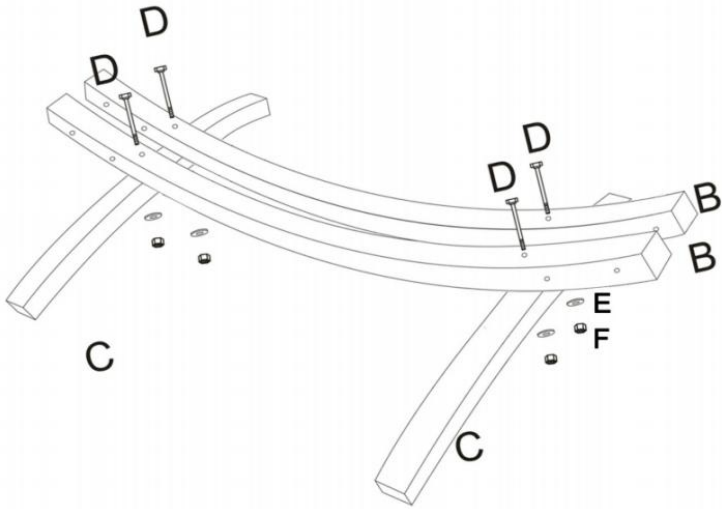

SAVE THESE INSTRUCTIONS

TECHNICAL PARAMETERS

Model	HR-WHS-01
-------	-----------

Size	165 inch
Load bearing	475 lbs
Type	oblique type
Color	matte black
Main Material	Wood

PARTS LIST

ASSEMBLY

1、

2、