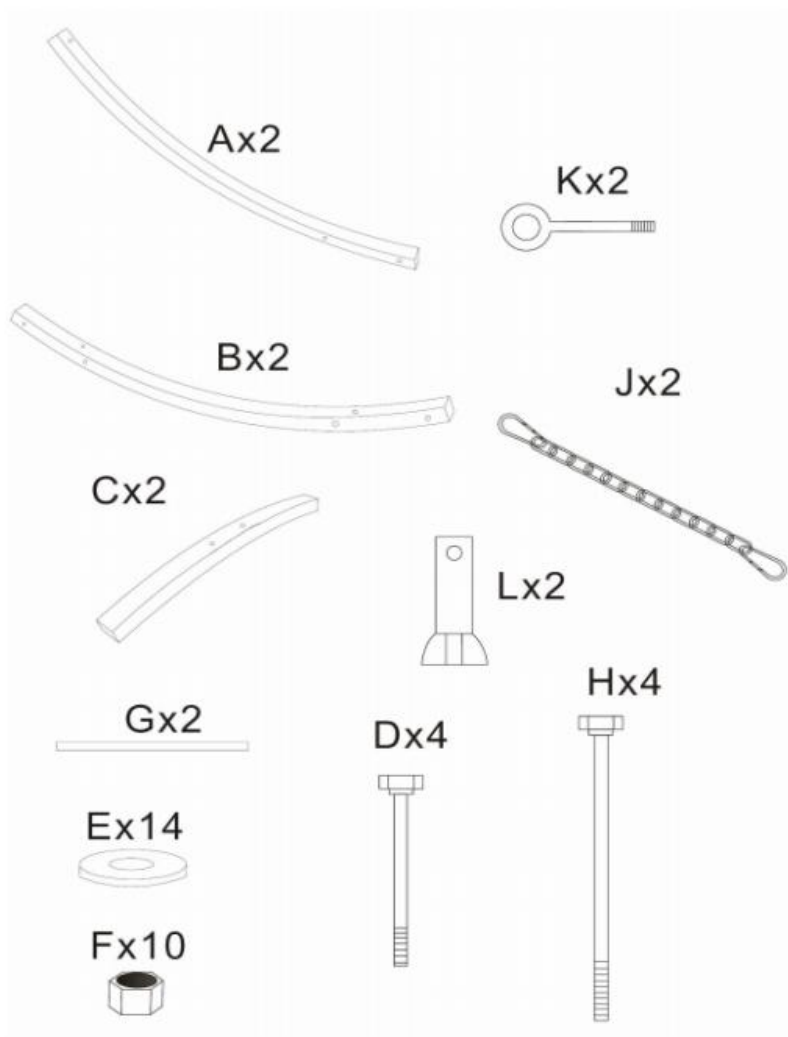

ASSEMBLY

1,