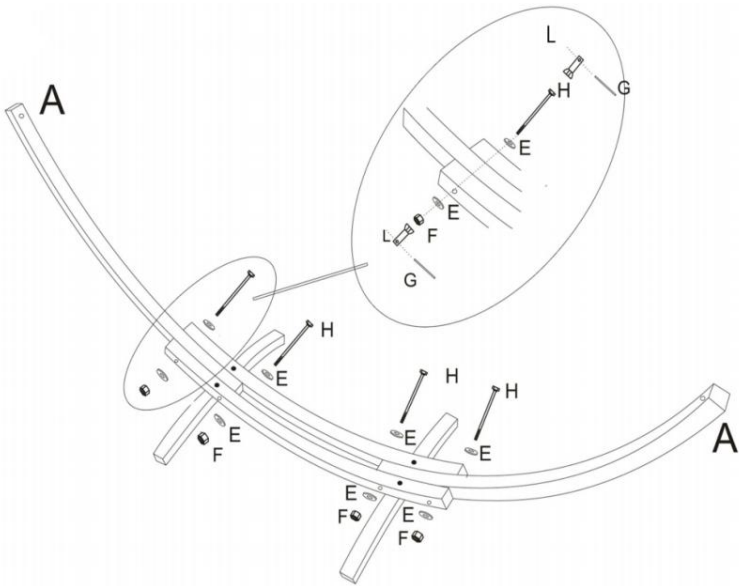

ZACHOWAJ TE INSTRUKCJE

TECHNICAL PARAMETERS

Model	HR-WHS-01
Rozmiar	165 cali
Łożysko	475 funtów
Typ	typ ukośny
Kolor	matowa czerń
główny materiał	Drewno

PARTS LIST

ASSEMBLY

1,

2、

3、