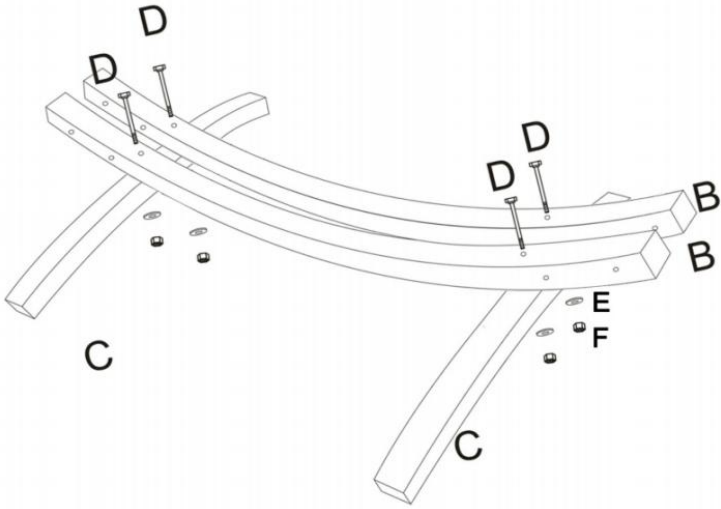

ZACHOWAJ TE INSTRUKCJE

TECHNICAL PARAMETERS

Model	HR-WHS-01
Rozmiar	165 cali
Łożysko	475 funtów
Typ	typ ukośny
Kolor	matowa czerń
główny materiał	Drewno

PARTS LIST

ASSEMBLY

1,

2、

3、