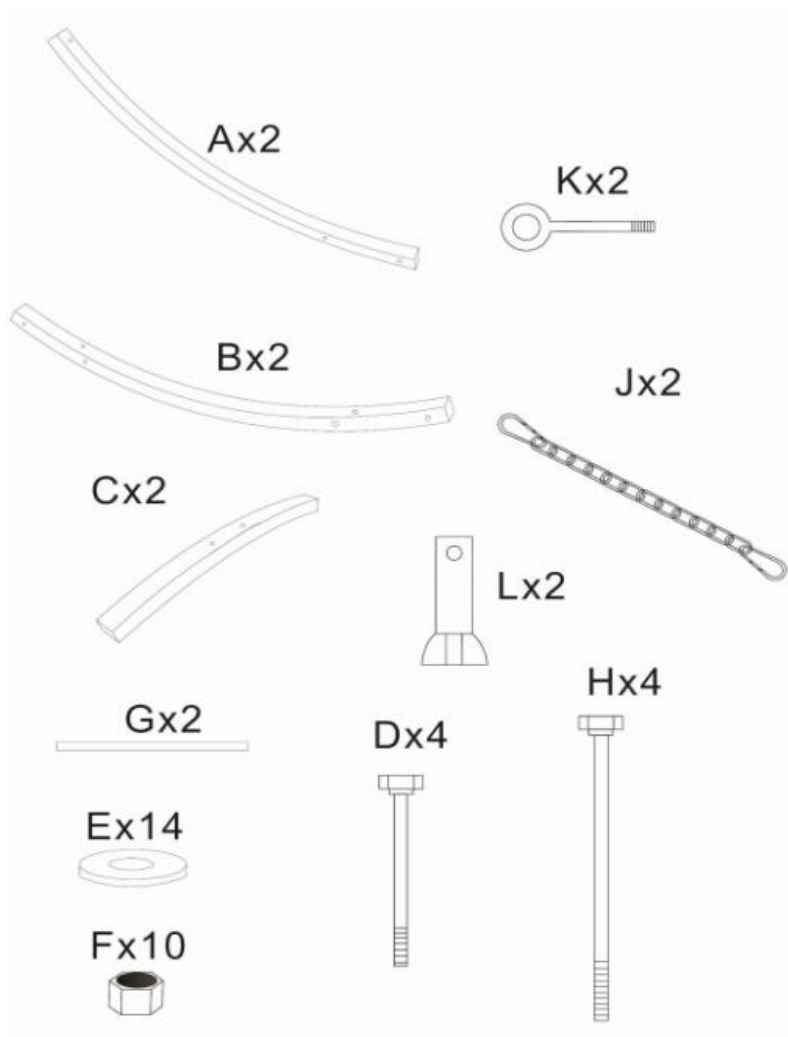

ASSEMBLY

1.