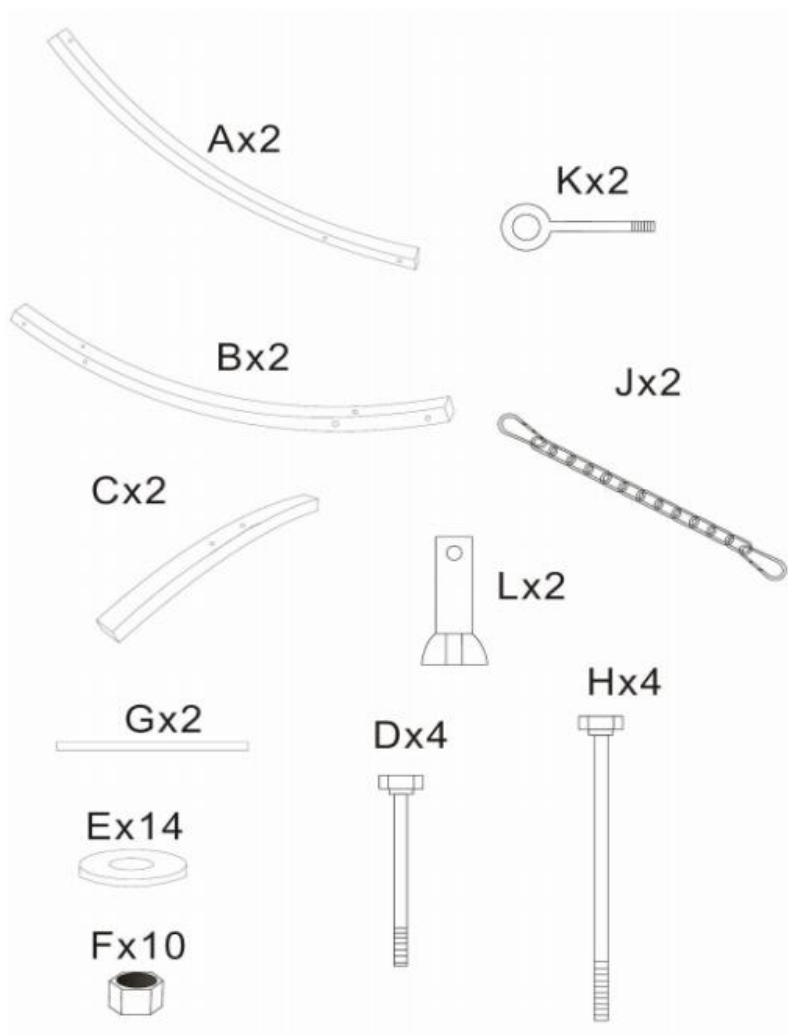

ASSEMBLY

1、