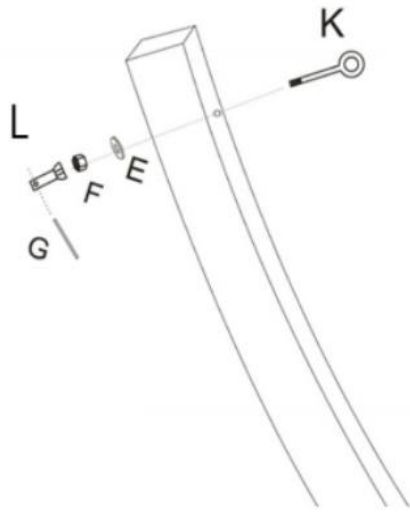

ZACHOWAJ TE INSTRUKCJE

TECHNICAL PARAMETERS

Model	HR-WHS-01
Rozmiar	165 cali
Łożysko	475 funtów
Typ	typ ukośny
Kolor	matowa czerń
główny materiał	Drewno

PARTS LIST

ASSEMBLY

1,

2、

3、