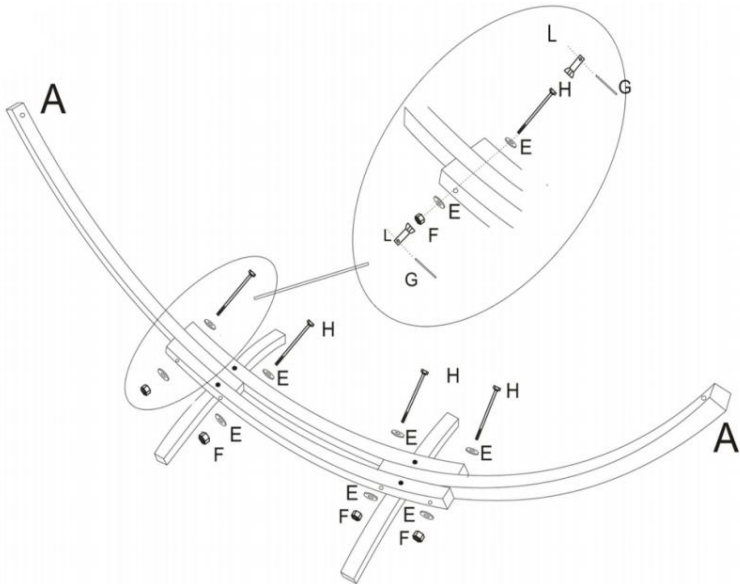

SAVE THESE INSTRUCTIONS

TECHNICAL PARAMETERS

Model	HR-WHS-01
-------	-----------

Size	165 inch
Load bearing	475 lbs
Type	oblique type
Color	matte black
Main Material	Wood

PARTS LIST

ASSEMBLY

1、

2、