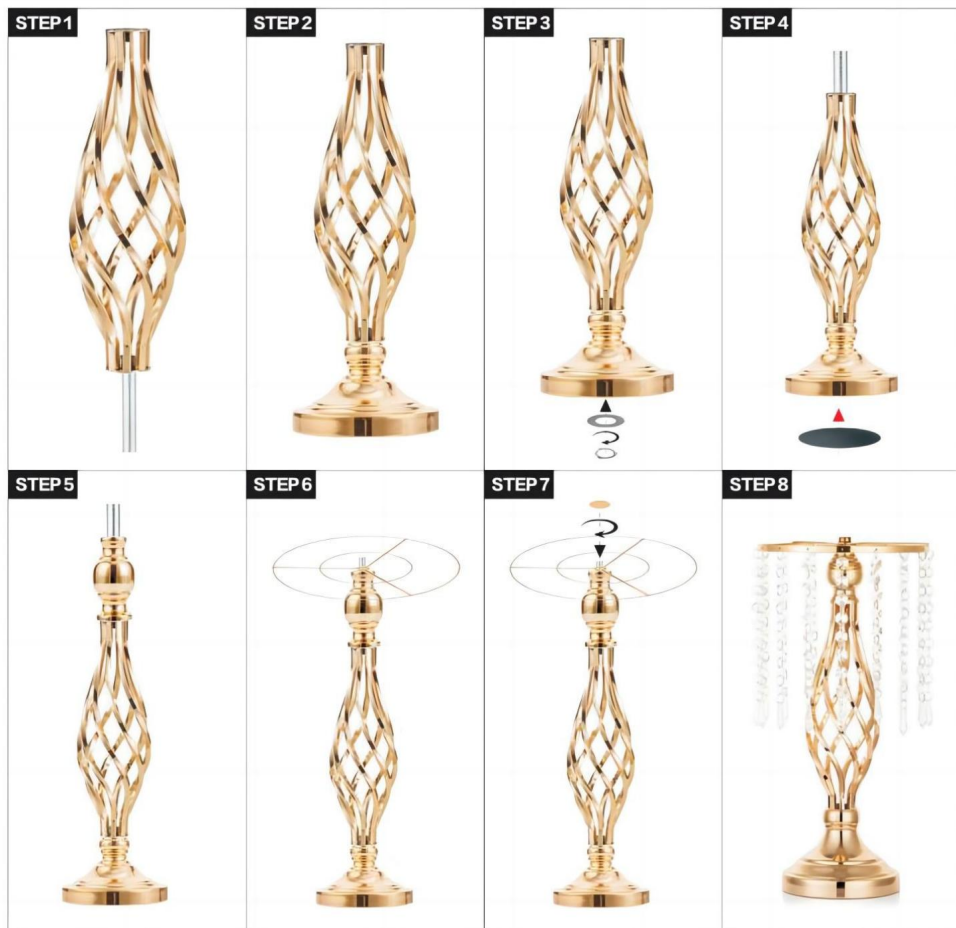

# INSTALLATION

Modèle : LJL-01

**STEP 1**

**STEP 2**

**STEP 3**

**STEP 4**

Modèle : LJL-02

**STEP 1**

**STEP 2**

**STEP 3**

**STEP 4**

Modèle : LJL-03

REMARQUE : la quantité de perles de cristal est de 24 pièces.

Modèle : LJL-04

REMARQUE : La quantité de perles de cristal est de 24 pièces

Modèle: LJL-05/LJL-06

REMARQUE : La quantité de perles de cristal est de 24 pièces

Modèle : LJL-07

**STEP 1**

**STEP 2**

**STEP 3**

**STEP 4**

Modèle : LJL-08

Modèle : LJL-09

**STEP 1**

**STEP 2**

REMARQUE : La liste ci-dessus des accessoires installés concerne les quantités d'une seule pièce.