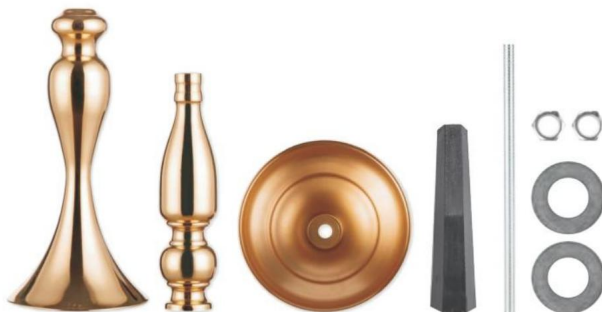

## METAL WEDDING VASE

**NOTE:** The cover is a reference image, and the specific shape is subject to the actual product.

**STEP 2**

**STEP 3**

**STEP 4**

Modèle : LJL-03

REMARQUE : la quantité de perles de cristal est de 24 pièces.

Modèle : LJL-04

REMARQUE : La quantité de perles de cristal est de 24 pièces

Modèle: LJL-05/LJL-06

REMARQUE : La quantité de perles de cristal est de 24 pièces

Modèle : LJL-07

**STEP 1**

**STEP 2**

**STEP 3**

**STEP 4**

Modèle : LJL-08

Modèle : LJL-09