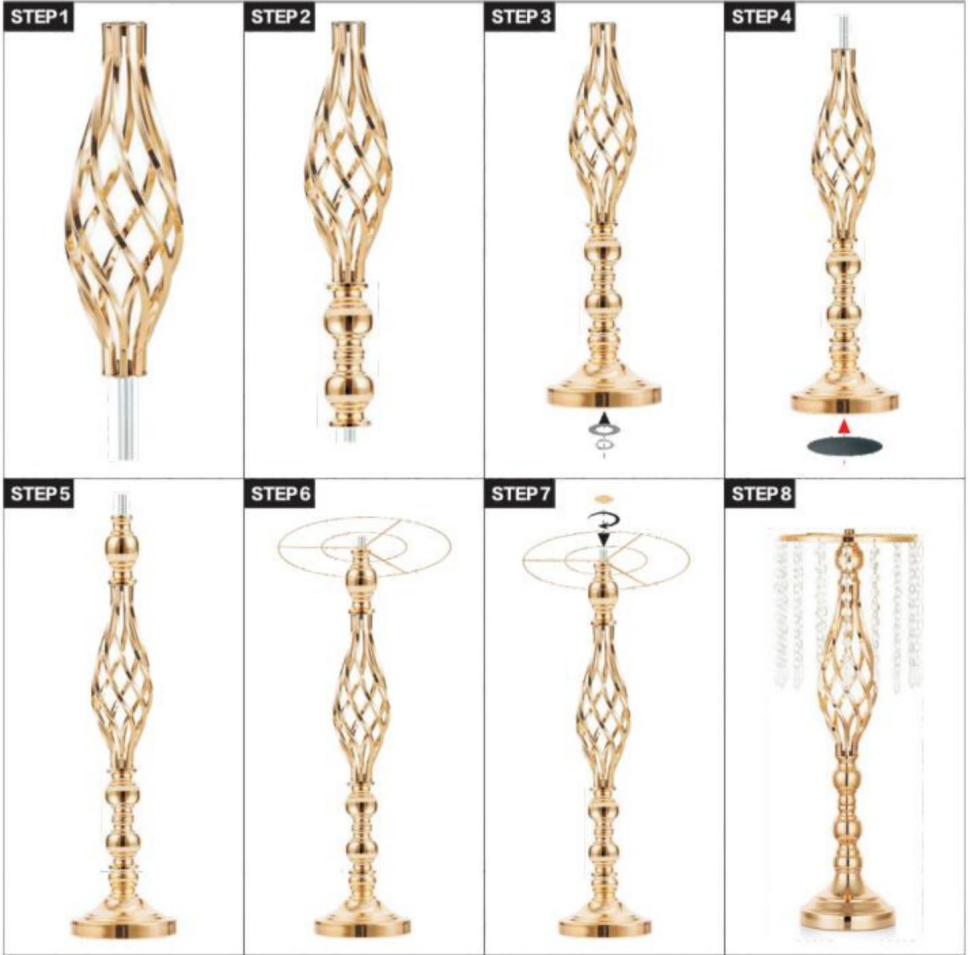

# INSTALLAZIONE

**Modello:** LJL-01

**STEP 1**

**STEP 2**

**STEP 3**

**STEP 4**

**Modello: LJL-02**

**STEP 1**

**STEP 2**

**STEP 3**

**STEP 4**

**Modello:** LJL-05/LJL-06

**NOTA:** la quantità di perle di cristallo è di 24 pezzi

**Modello: LJL-07**

**STEP 1**

**STEP 2**

**STEP 3**

**STEP 4**

**Modello: LJL-08**

Modello: LJL-09

STEP 1

STEP 2

**NOTA:** l'elenco sopra riportato degli accessori installati si riferisce a quantità di singoli pezzi.

## ELENCO DELLE PARTI

<b>NO</b>	<b>Modello</b>	<b>Numero</b>	<b>Misurare</b>
1	LJL-01	10 pezzi	ÿ12,5*43 cm
2	LJL-02	2 pezzi	ÿ13*56 cm
3	LJL-03	20 pezzi	ÿ20*43 cm
4	LJL-04	12 pezzi	ÿ20*49 cm
5	LJL-05	2 pezzi	ÿ20*55 cm
6	LJL-06	10 pezzi	ÿ20*55 cm
7	LJL-07	24 pezzi	ÿ13*50 cm
8	LJL-08	20 pezzi	ÿ15*58 cm
9	LJL-09	10 pezzi	ÿ20*16 cm