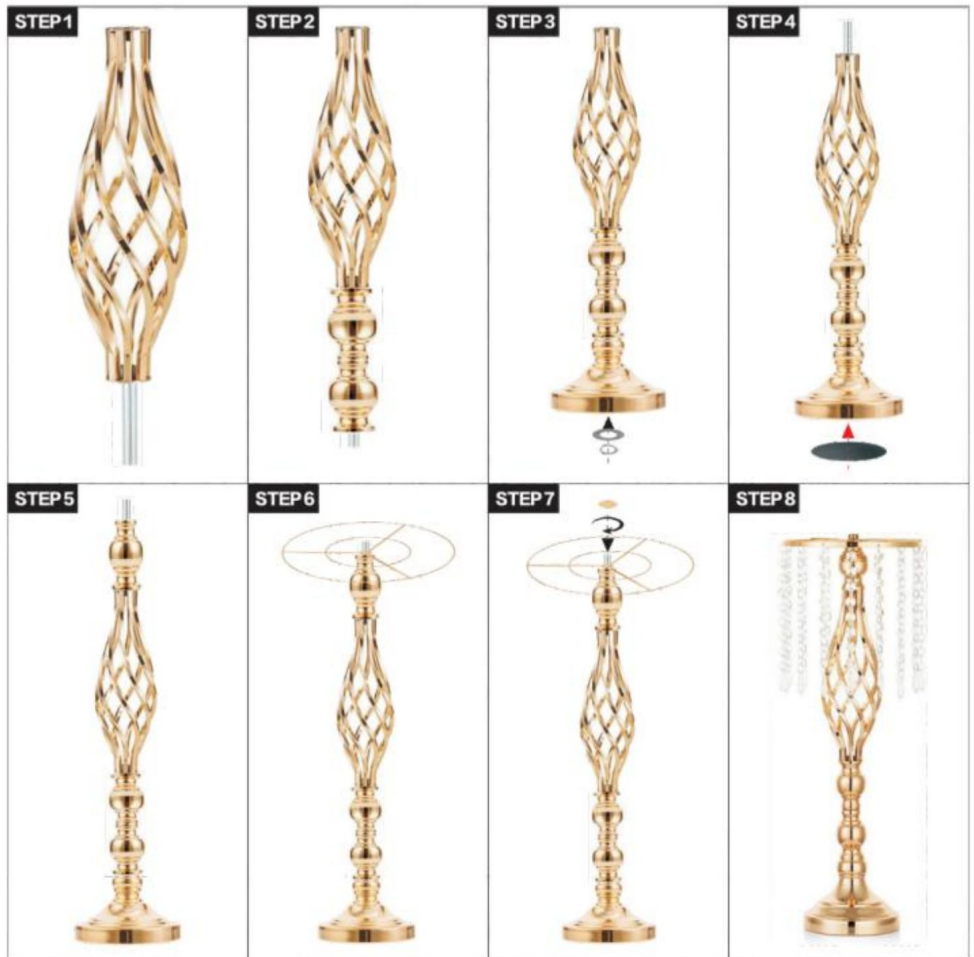

## METAL WEDDING VASE

**NOTE:** The cover is a reference image, and the specific shape is subject to the actual product.

### VASE DE MARIAGE EN MÉTAL

**STEP 2**

**STEP 3**

**STEP 4**

Modèle : LJL-03

REMARQUE : la quantité de perles de cristal est de 24 pièces.

Modèle : LJL-04

REMARQUE : La quantité de perles de cristal est de 24 pièces

Modèle: LJL-05/LJL-06

REMARQUE : La quantité de perles de cristal est de 24 pièces

Modèle : LJL-07

**STEP 1**

**STEP 2**

**STEP 3**

**STEP 4**

Modèle : LJL-08

Modèle : LJL-09