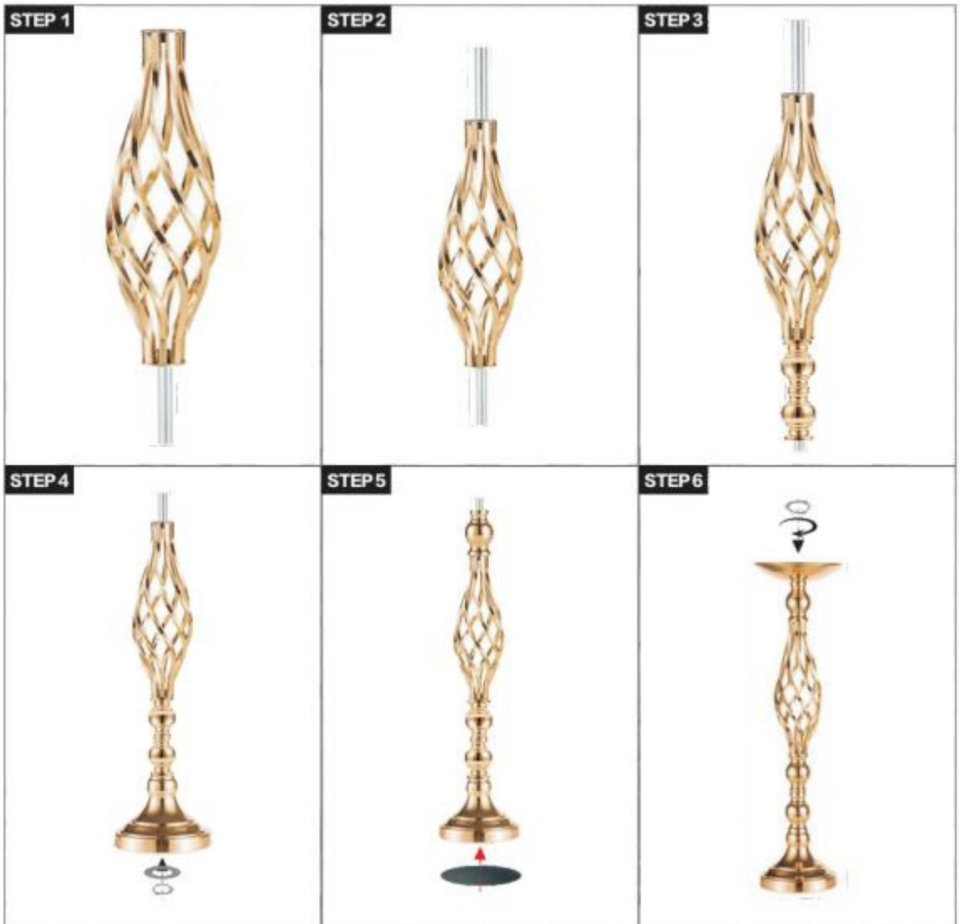

**STEP 2**

**STEP 3**

**STEP 4**

**Model:** LJL-03

**OPMERKING:** De hoeveelheid kristalkralen is 24 STUKS

**Model:** LJL-04

**OPMERKING:** De hoeveelheid kristalkralen is 24 STUKS

**Model:** LJL-05/LJL-06

**OPMERKING:** De hoeveelheid kristalkralen is 24 STUKS

**Model: LJL-07**

**STEP 1**

**STEP 2**

**STEP 3**

**STEP 4**

# Model: LJL-08

Model: LJL-09

STEP 1

STEP 2

**OPMERKING:** De bovenstaande lijst met geïnstalleerde accessoires geldt voor aantallen per stuk.