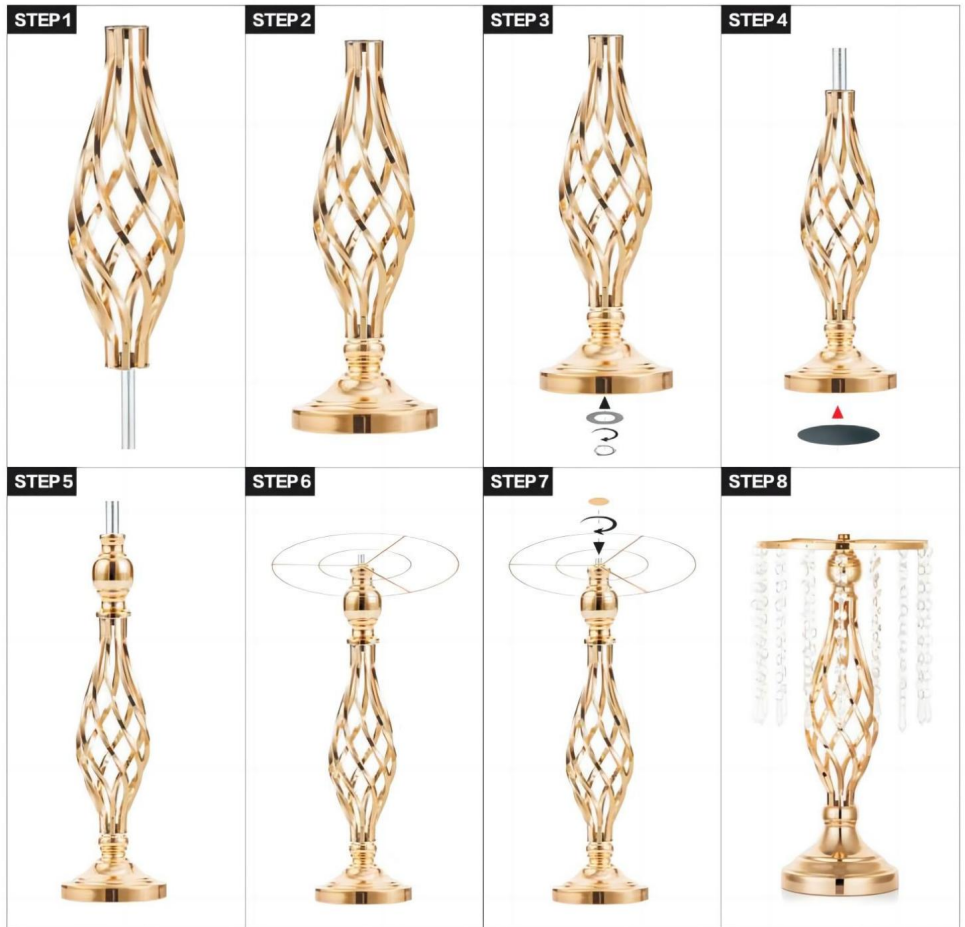

# INSTALLATIE

Model: LJL-01

STEP 1

STEP 2

STEP 3

STEP 4

**Model: LJL-02**

**STEP 1**

**STEP 2**

**STEP 3**

**STEP 4**

**Model:** LJL-03

**OPMERKING:** De hoeveelheid kristalkralen is 24 STUKS

**Model:** LJL-04

**OPMERKING:** De hoeveelheid kristalkralen is 24 STUKS

**Model:** LJL-05/LJL-06

**OPMERKING:** De hoeveelheid kristalkralen is 24 STUKS

**Model: LJL-07**

**STEP 1**

**STEP 2**

**STEP 3**

**STEP 4**

# Model: LJL-08

Model: LJL-09

STEP 1

STEP 2

**OPMERKING:** De bovenstaande lijst met geïnstalleerde accessoires geldt voor aantallen per stuk.