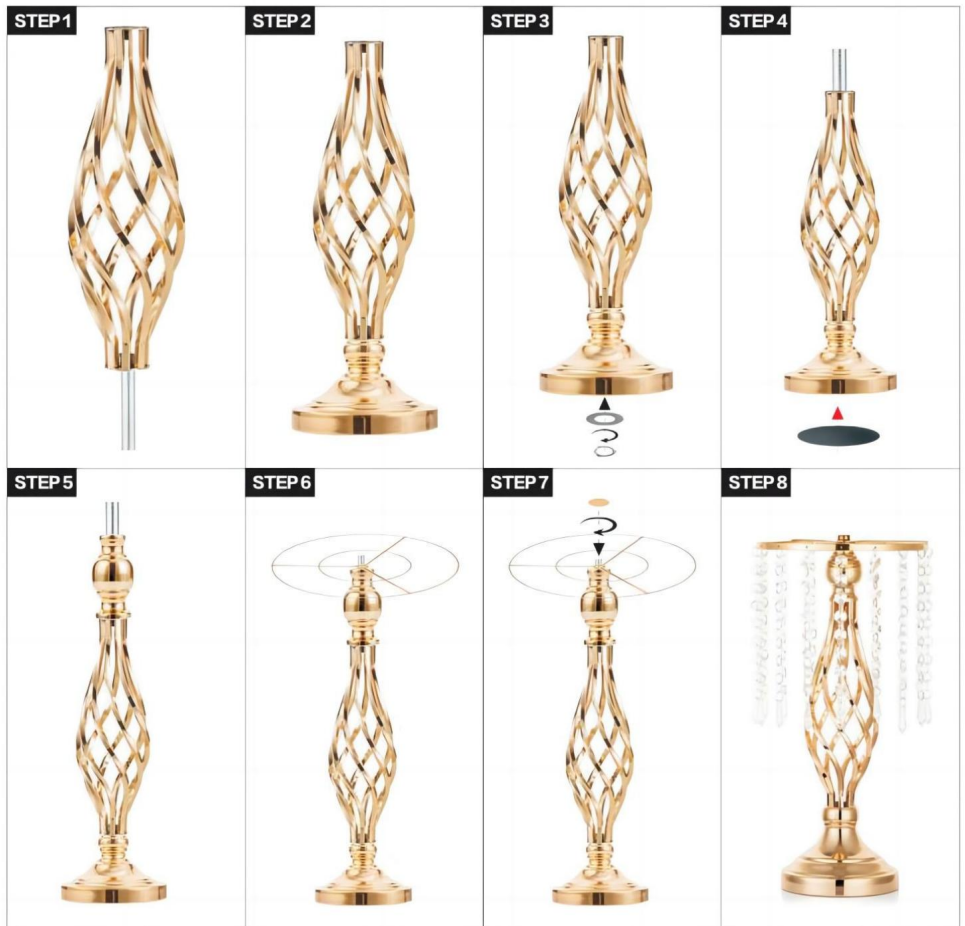

# INSTALLATION

Modell: LJL-01

STEP 1

STEP 2

STEP 3

STEP 4

**Modell: LJL-02**

**STEP 1**

**STEP 2**

**STEP 3**

**STEP 4**

**Modell:** LJL-03

**HINWEIS:** Die Menge der Kristallperlen beträgt 24 Stück

**Modell:** LJL-04

**HINWEIS:** Die Menge der Kristallperlen beträgt 24 Stück

**Modell:** LJL-05/LJL-06

## Modell: LJL-07

**STEP 1**

**STEP 2**

**STEP 3**

**STEP 4**