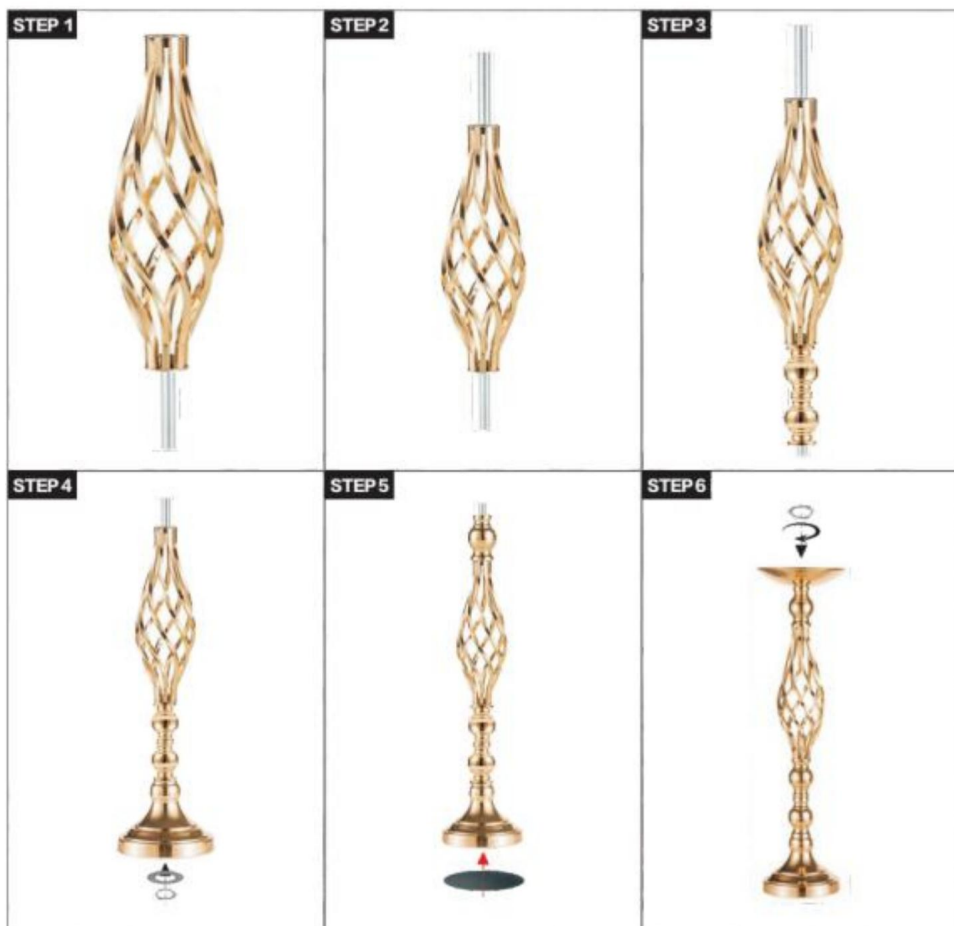

**STEP 2**

**STEP 3**

**STEP 4**

**Modello:** LJL-05/LJL-06

**NOTA:** la quantità di perle di cristallo è di 24 pezzi

**Modello: LJL-07**

**STEP 1**

**STEP 2**

**STEP 3**

**STEP 4**

**Modello: LJL-08**

Modello: LJL-09

STEP 1

STEP 2

**NOTA:** l'elenco sopra riportato degli accessori installati si riferisce a quantità di singoli pezzi.