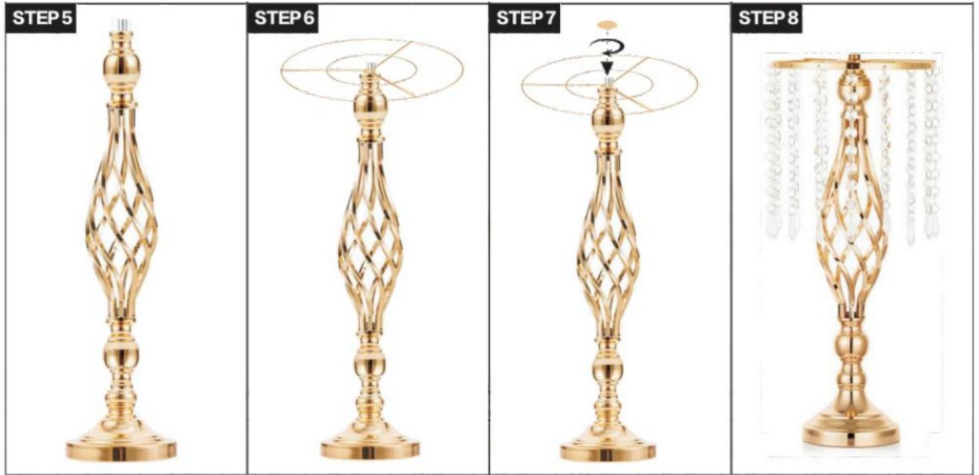

### VASE DE MARIAGE EN MÉTAL

# INSTALLATION

Modell: LJL-01

STEP 1

STEP 2

STEP 3

STEP 4

**Modell: LJL-02**

**STEP 1**

**STEP 2**

**STEP 3**

**STEP 4**

**Modell:** LJL-03

**HINWEIS:** Die Menge der Kristallperlen beträgt 24 Stück

**Modell:** LJL-04

**HINWEIS:** Die Menge der Kristallperlen beträgt 24 Stück

**Modell:** LJL-05/LJL-06

## Modell: LJL-07

**STEP 1**

**STEP 2**

**STEP 3**

**STEP 4**