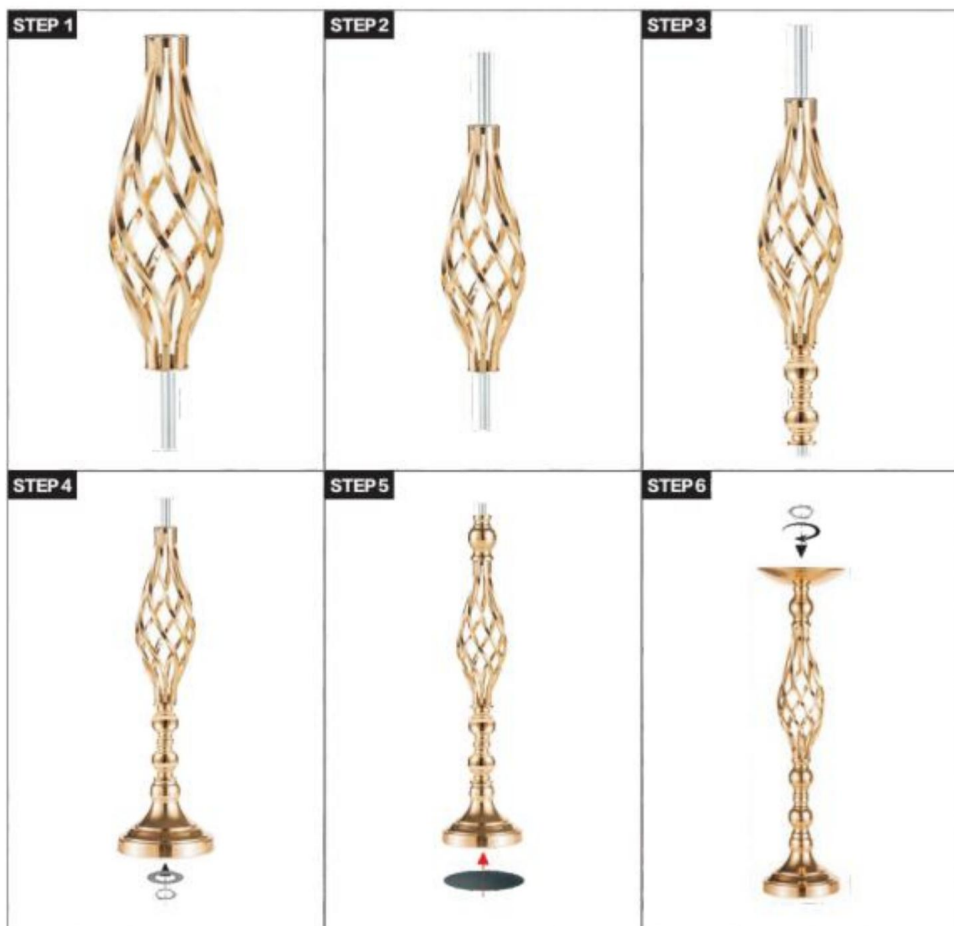

## METAL WEDDING VASE

**NOTE:** The cover is a reference image, and the specific shape is subject to the actual product.

**STEP 2**

**STEP 3**

**STEP 4**

Modèle : LJL-03

REMARQUE : la quantité de perles de cristal est de 24 pièces.

Modèle : LJL-04

REMARQUE : La quantité de perles de cristal est de 24 pièces

Modèle: LJL-05/LJL-06

REMARQUE : La quantité de perles de cristal est de 24 pièces

Modèle : LJL-07

**STEP 1**

**STEP 2**

**STEP 3**

**STEP 4**

Modèle : LJL-08

Modèle : LJL-09

**STEP 1**

**STEP 2**

REMARQUE : La liste ci-dessus des accessoires installés concerne les quantités d'une seule pièce.