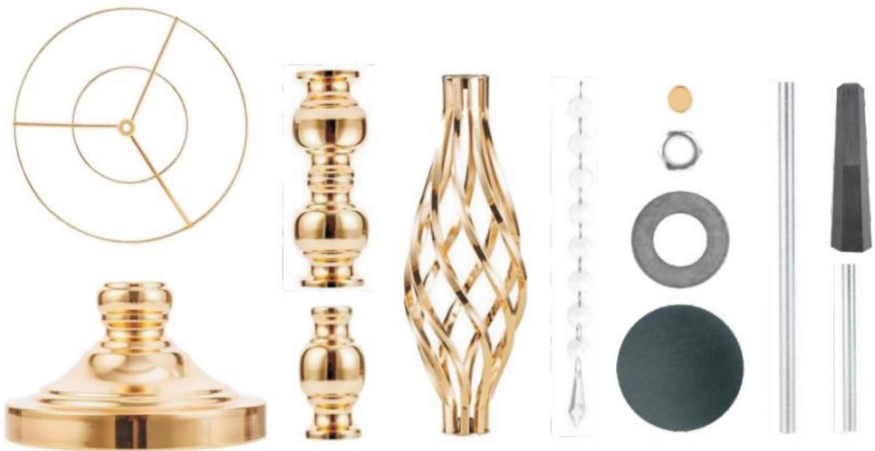

### VASE DE MARIAGE EN MÉTAL

**STEP 2**

**STEP 3**

**STEP 4**

**Modell:** LJL-03

**HINWEIS:** Die Menge der Kristallperlen beträgt 24 Stück

**Modell:** LJL-04

**HINWEIS:** Die Menge der Kristallperlen beträgt 24 Stück

**Modell:** LJL-05/LJL-06