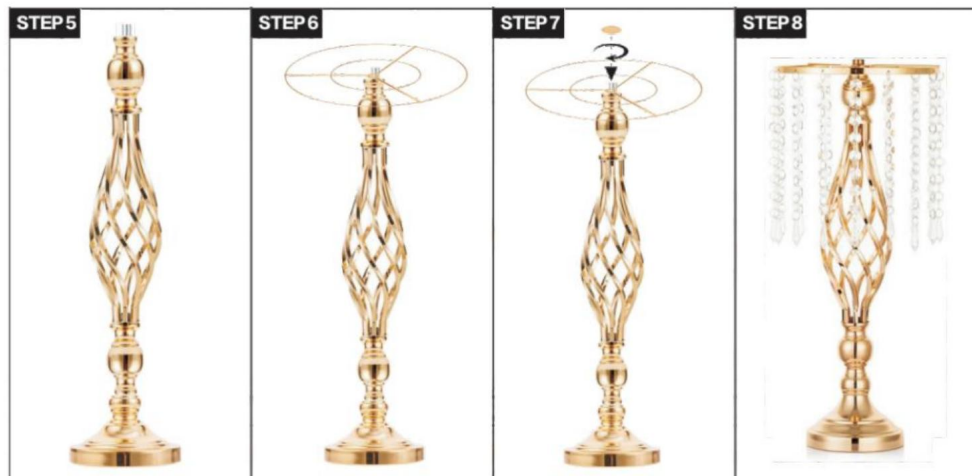

## METAL WEDDING VASE

**NOTE:** The cover is a reference image, and the specific shape is subject to the actual product.

# INSTALLATION

Modèle : LJL-01

**STEP 1**

**STEP 2**

**STEP 3**

**STEP 4**

Modèle : LJL-02

**STEP 1**

**STEP 2**

**STEP 3**

**STEP 4**

Modèle : LJL-03

REMARQUE : la quantité de perles de cristal est de 24 pièces.

Modèle : LJL-04

REMARQUE : La quantité de perles de cristal est de 24 pièces

Modèle: LJL-05/LJL-06

REMARQUE : La quantité de perles de cristal est de 24 pièces

Modèle : LJL-07

**STEP 1**

**STEP 2**

**STEP 3**

**STEP 4**

Modèle : LJL-08

Modèle : LJL-09