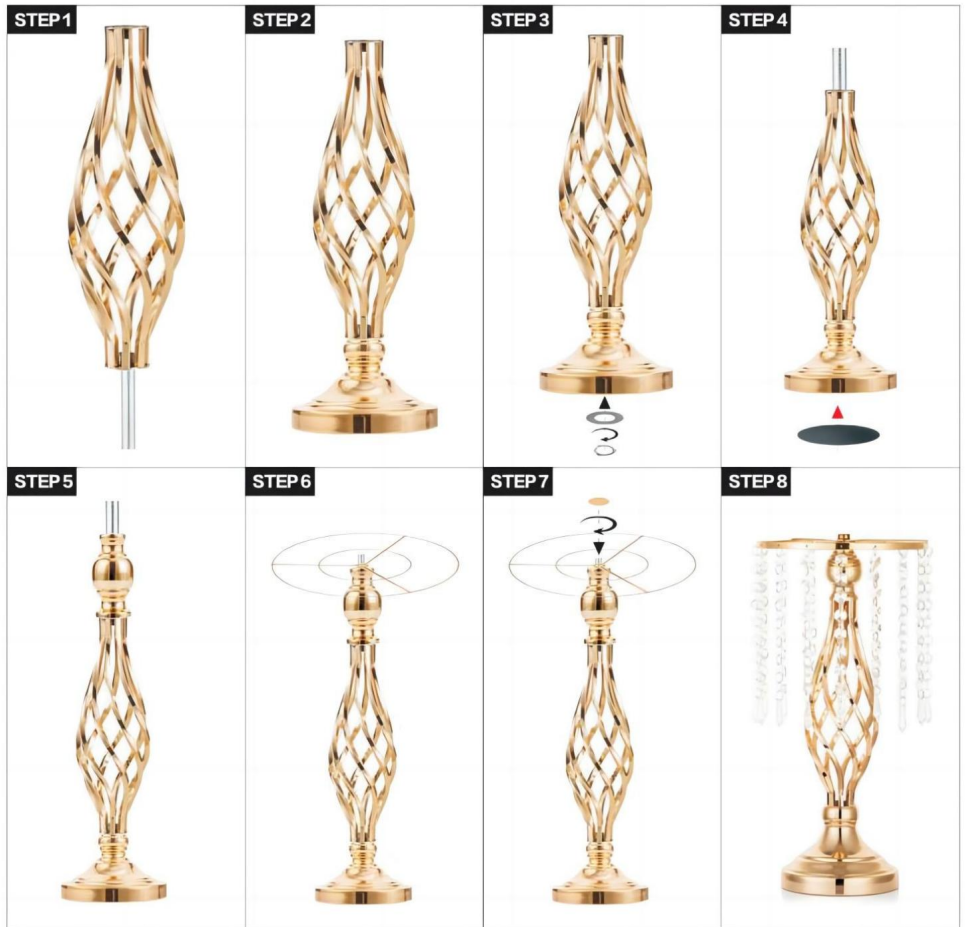

# INSTALLATION

Modell: LJL-01

STEP 1

STEP 2

STEP 3

STEP 4

**Modell: LJL-02**

**STEP 1**

**STEP 2**

**STEP 3**

**STEP 4**

## Modell: LJL-03

**OBS:** Mängden kristallpärlor är 24 st

**Modell: LJL-04**

**OBS:** Mängden kristallpärlor är 24 st

**Modell: LJL-07**

**STEP 1**

**STEP 2**

**STEP 3**

**STEP 4**

**Modell: LJL-08**

**STEP 1**

**STEP 2**

**STEP 3**

**STEP 4**

**STEP 5**

**STEP 6**