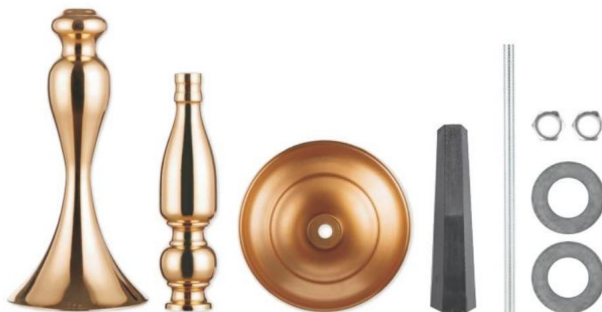

Modell: LJL-07