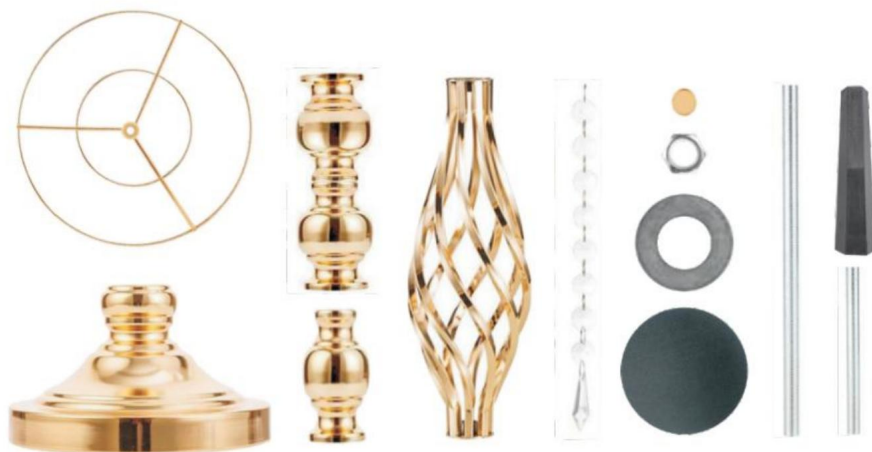

## METAL WEDDING VASE

**NOTE:** The cover is a reference image, and the specific shape is subject to the actual product.

**STEP 2**

**STEP 3**

**STEP 4**

Modèle : LJL-03

REMARQUE : la quantité de perles de cristal est de 24 pièces.

Modèle : LJL-04

REMARQUE : La quantité de perles de cristal est de 24 pièces

Modèle: LJL-05/LJL-06

REMARQUE : La quantité de perles de cristal est de 24 pièces

Modèle : LJL-07

**STEP 1**

**STEP 2**

**STEP 3**

**STEP 4**

Modèle : LJL-08

Modèle : LJL-09