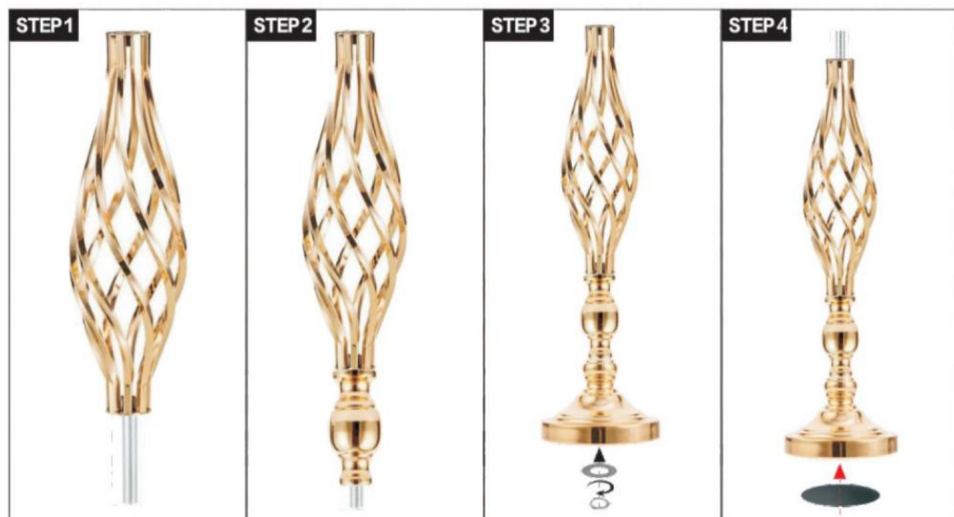

## METAL WEDDING VASE

**NOTE:** The cover is a reference image, and the specific shape is subject to the actual product.

# INSTALLATION

Modèle : LJL-01

**STEP 1**

**STEP 2**

**STEP 3**

**STEP 4**

Modèle : LJL-02

**STEP 1**

**STEP 2**

**STEP 3**

**STEP 4**

Modèle : LJL-03

REMARQUE : la quantité de perles de cristal est de 24 pièces.

Modèle : LJL-04

REMARQUE : La quantité de perles de cristal est de 24 pièces

Modèle: LJL-05/LJL-06

REMARQUE : La quantité de perles de cristal est de 24 pièces

Modèle : LJL-07

**STEP 1**

**STEP 2**

**STEP 3**

**STEP 4**

Modèle : LJL-08

Modèle : LJL-09