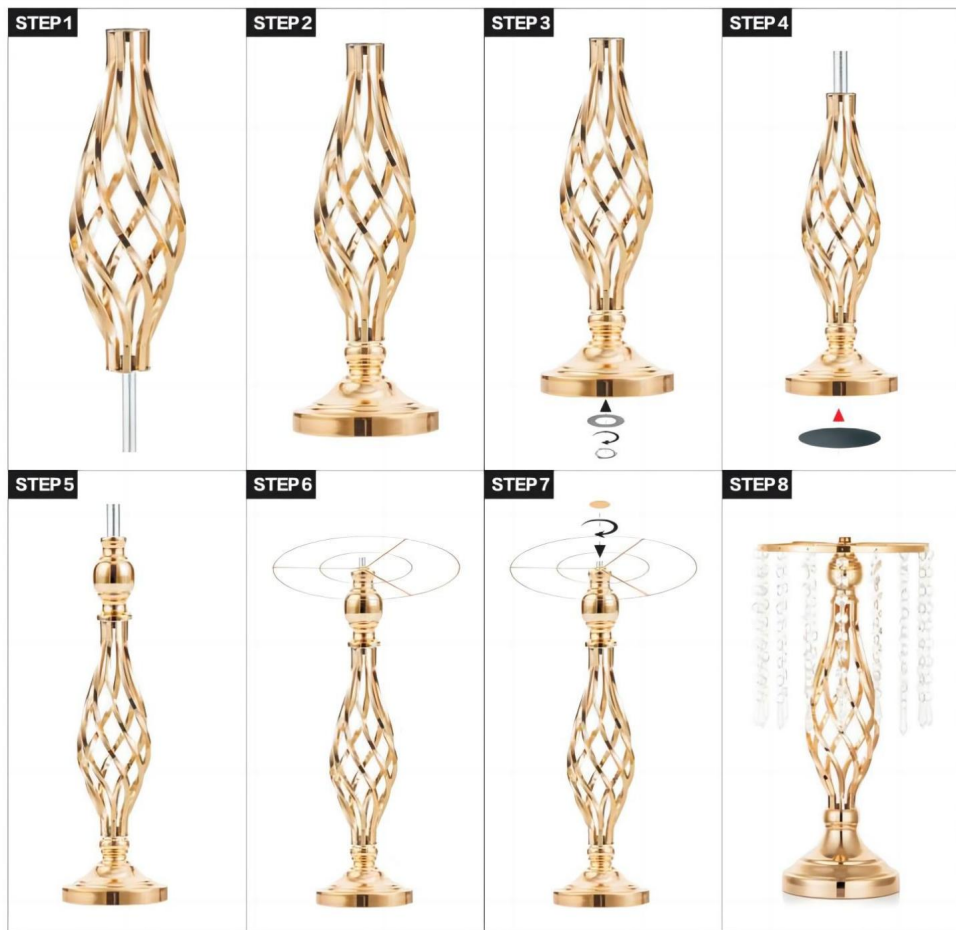

## INSTALACJA

Model: LJL-01

**STEP 1**

**STEP 2**

**STEP 3**

**STEP 4**

Model: LJL-02

**STEP 1**

**STEP 2**

**STEP 3**

**STEP 4**

Model: LJL-03

UWAGA: Ilość koralików kryształowych wynosi 24 SZTUK

Model: LJL-04

UWAGA: Ilość kryształków wynosi 24szt

Model: LJL-07

**STEP 1**

**STEP 2**

**STEP 3**

**STEP 4**

Model: LJL-08

STEP 1

STEP 2

STEP 3

STEP 4

STEP 5

STEP 6

Model: LJL-09

**STEP 1**

**STEP 2**

UWAGA: Powyższa lista zainstalowanych akcesoriów dotyczy ilości pojedynczych sztuk.