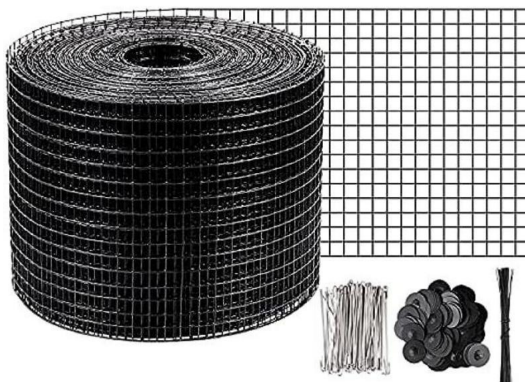

VEVOR®

TOUGH TOOLS, HALF PRICE

SOLARPANEEL VOGEL
CRITTER GUARD KIT

MODELL:

RH-650A,RH-6100A,RH-6100B,RH-8100A,RH-8100B,RH-8100C

Brauchen Sie Hilfe? Kontaktieren Sie uns!

Sie haben Fragen zu unseren Produkten? Sie benötigen technischen Support? Dann kontaktieren Sie uns gerne: