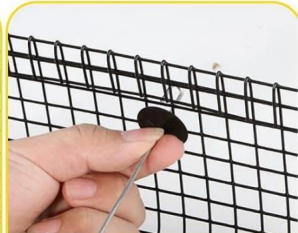

Step 1
Cut to proper size

Step 2
Bend the wire mesh to 45 angel

Step 3
Place clips hthrough the mesh

Step 4
Add a washer to the clips

Step 5
Slide the washer fo fix

Step 6
Cut off the excess

Fabricante: Shanghaimuxinmuyeyouxiangongsi Dirección: