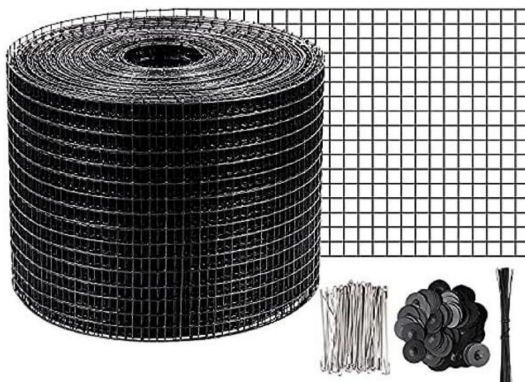

VEVOR®

TOUGH TOOLS, HALF PRICE

ZONNEPANEEL VOGEL
CRITTER GUARD-KIT

MODEL:

RH-650A,RH-6100A,RH-6100B,RH-8100A,RH-8100B,RH-8100C

HULP NODIG? NEEM CONTACT MET ONS OP!

Heeft u vragen over het product? Heeft u technische ondersteuning nodig? Neem dan gerust contact met ons op:

**Technische ondersteuning en e-
garantiecertificaat www.vevor.com/support**

Dit is de originele instructie, lees alle handleidingen zorgvuldig door voordat u het product gebruikt. VEVOR behoudt zich een duidelijke interpretatie van onze gebruikershandleiding voor. Het uiterlijk van het product is afhankelijk van het product dat u hebt ontvangen. Vergeef ons dat we u niet opnieuw zullen informeren als er technologie- of software-updates voor ons product zijn.