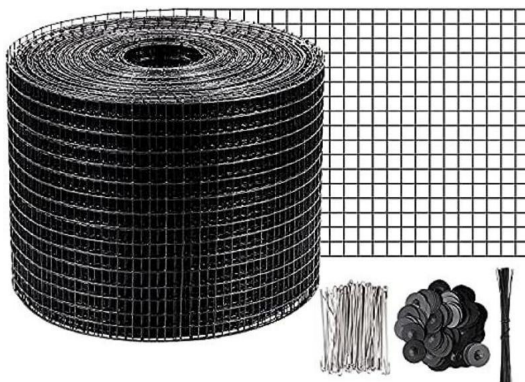

PANNEAU SOLAIRE OISEAU

KIT DE PROTECTION CONTRE LES ANIMALERIES

MODÈLE:

RH-650A, RH-6100A, RH-6100B, RH-8100A, RH-8100B, RH-8100C

BESOIN D'AIDE? CONTACTEZ-NOUS!

Vous avez des questions sur nos produits ? Vous avez besoin d'assistance technique ? N'hésitez pas à nous contacter :