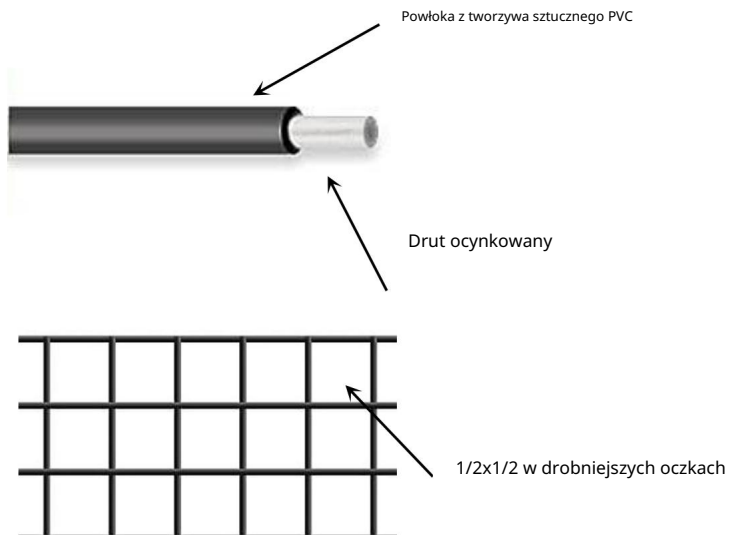

WPROWADZENIE PRODUKTU

1	Siatka ochronna	
2	Zaczep mocujący	
3	Drut wiążący