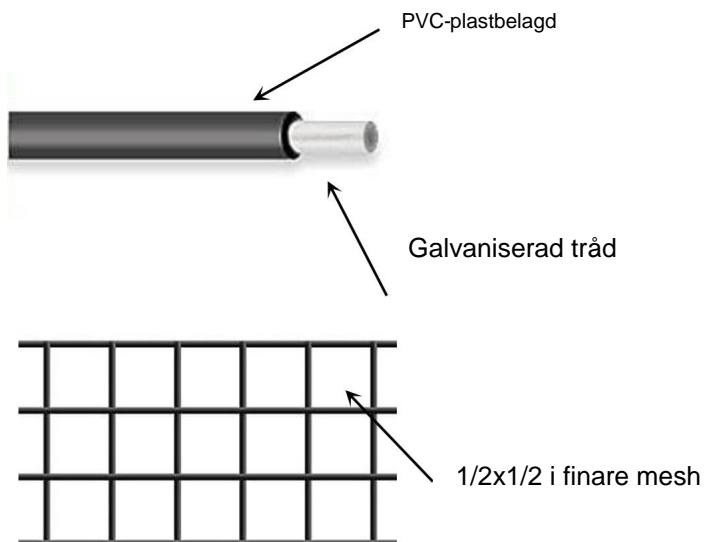

PRODUKTINTRODUCERING

1	Skyddsnet	
2	Förankringsklämma	
3	Knyt tråd