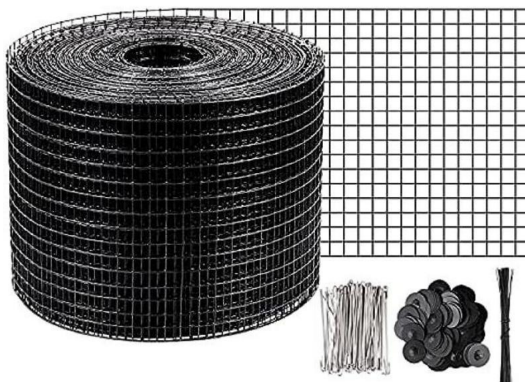

VEVOR®

TOUGH TOOLS, HALF PRICE

SOLPANELEN FÅGEL
CRITTER GUARD KIT

MODELL:

RH-650A, RH-6100A, RH-6100B, RH-8100A, RH-8100B, RH-8100C

BEHÖVER HJÄLP? KONTAKTA OSS!

Har du produktfrågor? Behöver du teknisk support? Kontakta oss gärna: