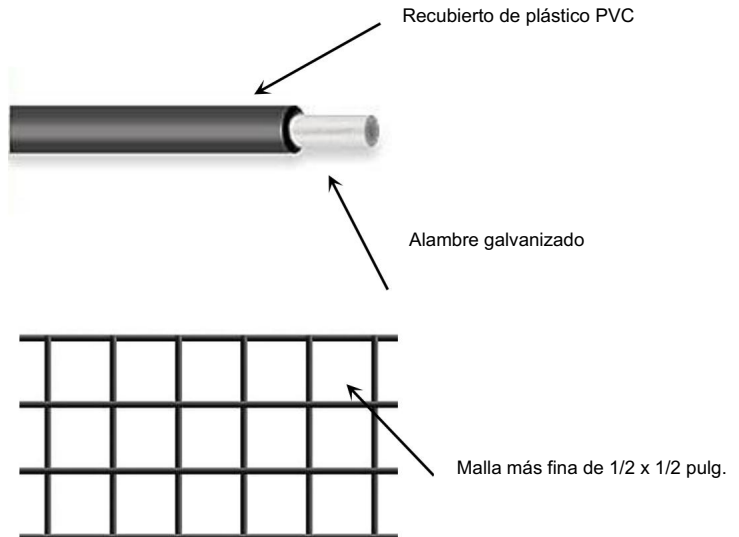

PRESENTACIÓN DEL PRODUCTO

1	Malla protectora	
2	Clip de anclaje	
3	Alambre de amarre