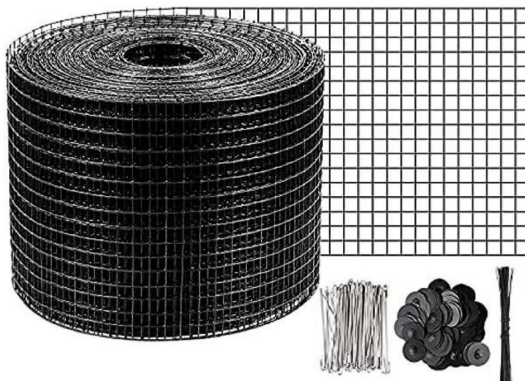

VEVOR®

TOUGH TOOLS, HALF PRICE

PÁJARO CON PANEL SOLAR

KIT DE PROTECCIÓN CONTRA CRITOS

MODELO:

RH-650A,RH-6100A,RH-6100B,RH-8100A,RH-8100B,RH-8100C

¿NECESITA AYUDA? ¡CONTÁCTENOS!

¿Tiene preguntas sobre el producto? ¿Necesita asistencia técnica? No dude en ponerse en contacto con nosotros: