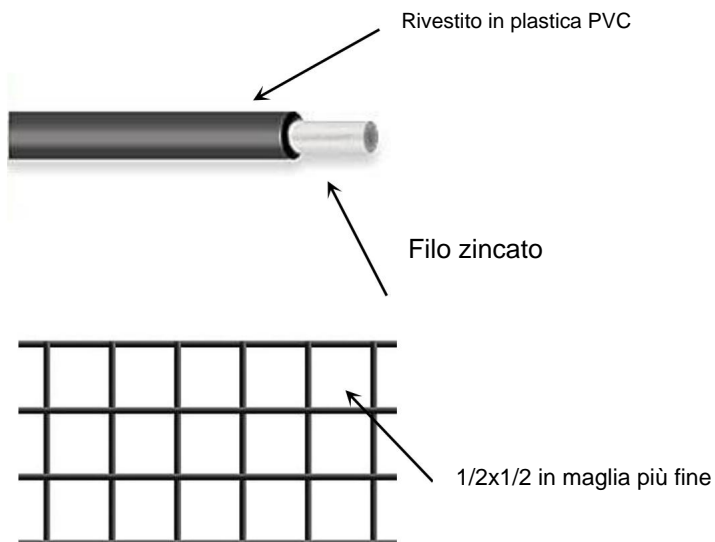

PRESENTAZIONE DEL PRODOTTO

1	Rete protettiva	
2	Clip di ancoraggio	
3	Legare il filo