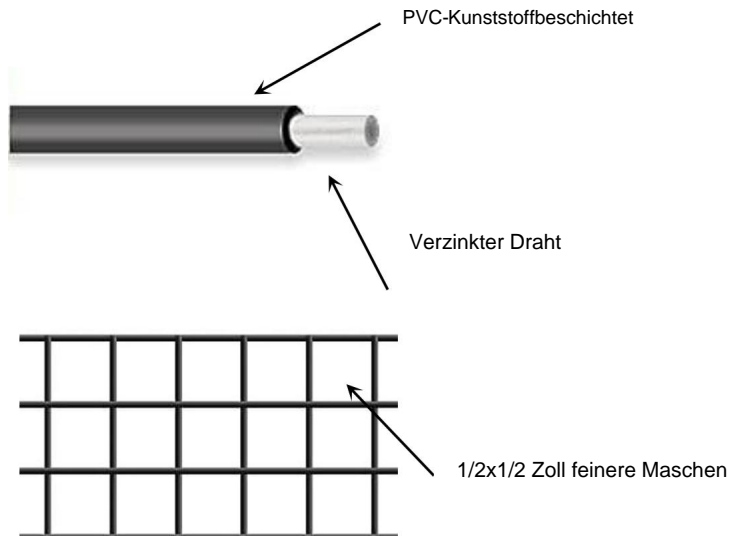

PRODUKTEINFÜHRUNG

1	Schutznetz	
2	Verankerungsclip	
3	Bindedraht