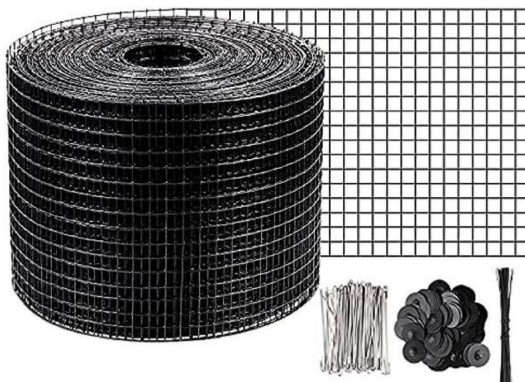

VEVOR®

TOUGH TOOLS, HALF PRICE

PANEL SŁONECZNY PTAK

ZESTAW DO OCHRONY CRITTERÓW

MODEL:

RH-650A, RH-6100A, RH-6100B, RH-8100A, RH-8100B, RH-8100C

POTRZEBUJESZ POMOCY? SKONTAKTUJ SIĘ Z NAMI!

Masz pytania dotyczące produktu? Potrzebujesz wsparcia technicznego? Skontaktuj się z nami: