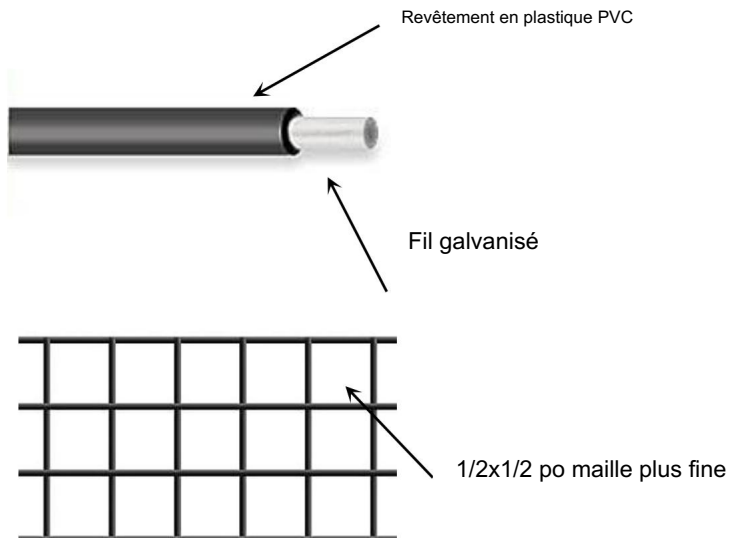

PRÉSENTATION DU PRODUIT

1	Filet de protection	
2	Clip d'ancrage	
3	Fil de fer