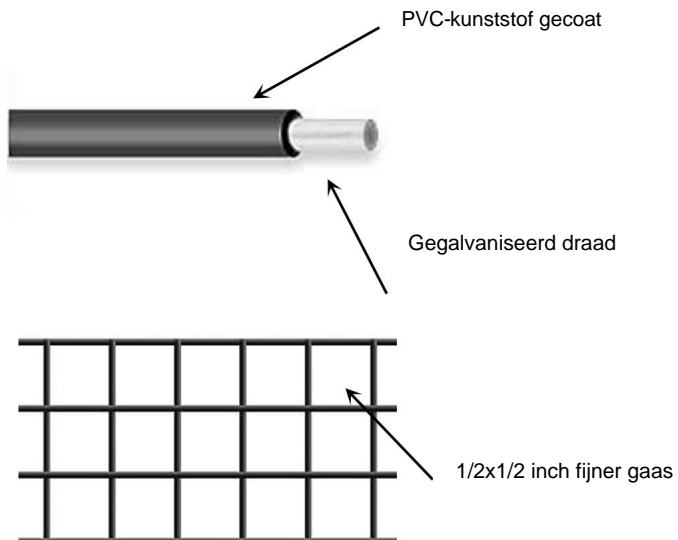

PRODUCT INTRODUCTIE

1	Beschermend gaas	
2	Ankerplaats clip	
3	Binddraad