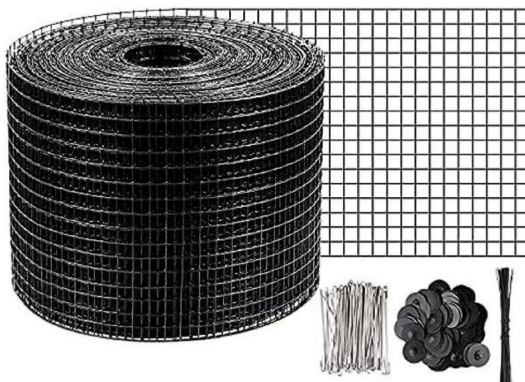

VEVOR®

TOUGH TOOLS, HALF PRICE

PANNELLO SOLARE UCCELLO
KIT DI PROTEZIONE PER ANIMALI

MODELLO:

Modello RH-650A, RH-6100A, RH-6100B, RH-8100A, RH-8100B, RH-8100C

HAI BISOGNO DI AIUTO? CONTATTACI!

Hai domande sui prodotti? Hai bisogno di supporto tecnico? Non esitare a contattarci:

**Supporto tecnico e certificato di garanzia
elettronica www.vevor.com/support**

Questa è l'istruzione originale, si prega di leggere attentamente tutte le istruzioni del manuale prima di utilizzare. VEVOR si riserva una chiara interpretazione del nostro manuale utente. L'aspetto del prodotto sarà soggetto al prodotto ricevuto. Vi preghiamo di perdonarci se non vi informeremo di nuovo se ci sono aggiornamenti tecnologici o software sul nostro prodotto.