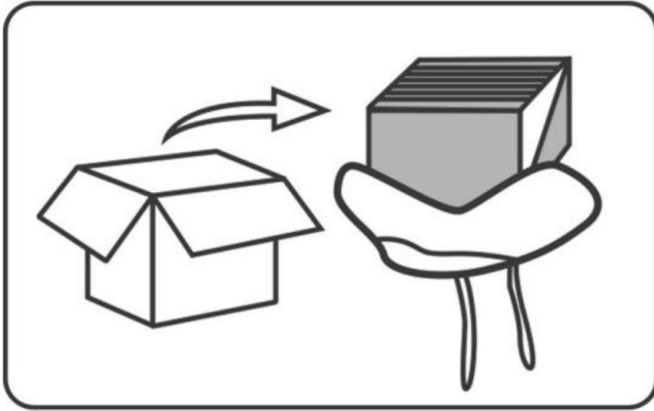

INSTRUCCIONES

1. Pull the vacuum packing from the package.