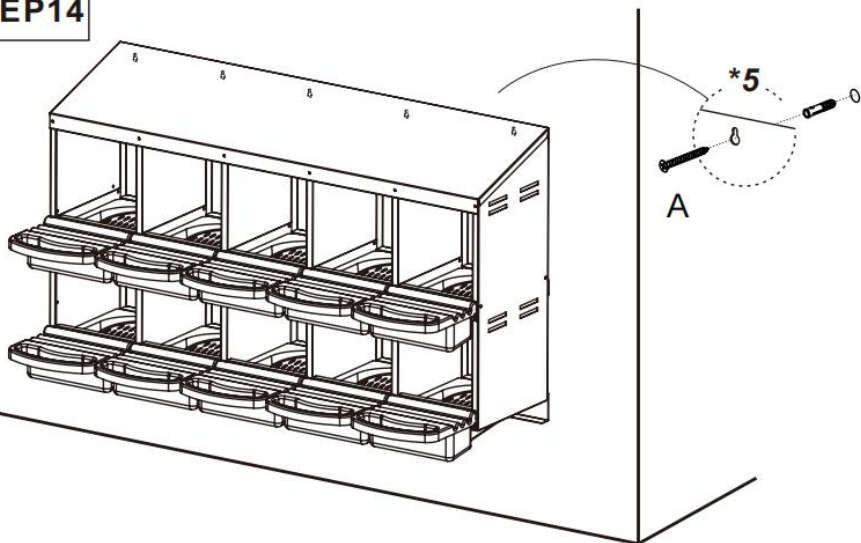

STEP14

Fabrikant: Shanghaimuxinmuyeyouxiangongsi