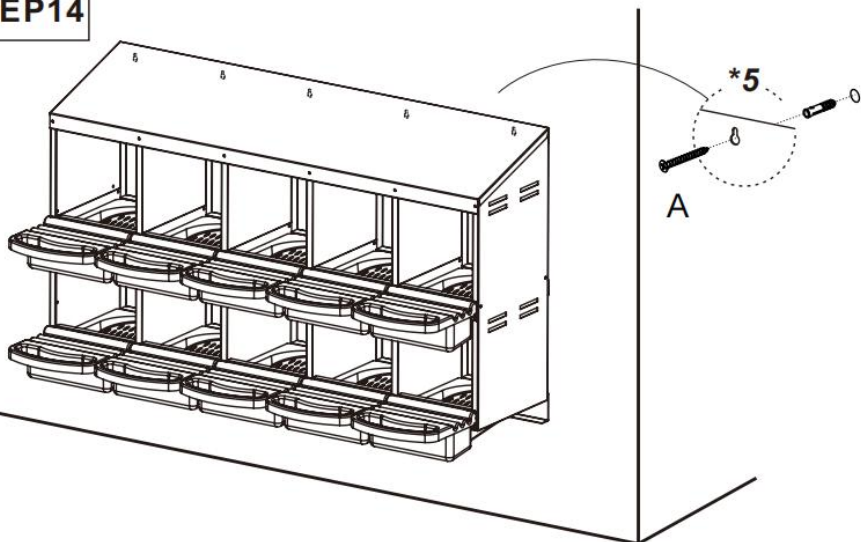

STEP 14

Hersteller: Shanghaimuxinmuyeyouxiangongsi