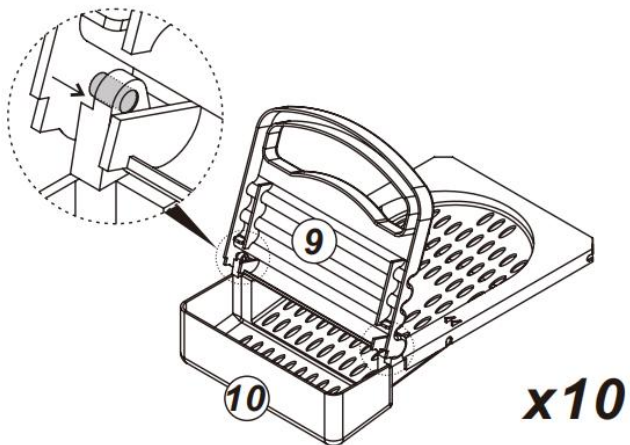

STEP 11

STEP 12

ASSEMBLY GUIDE