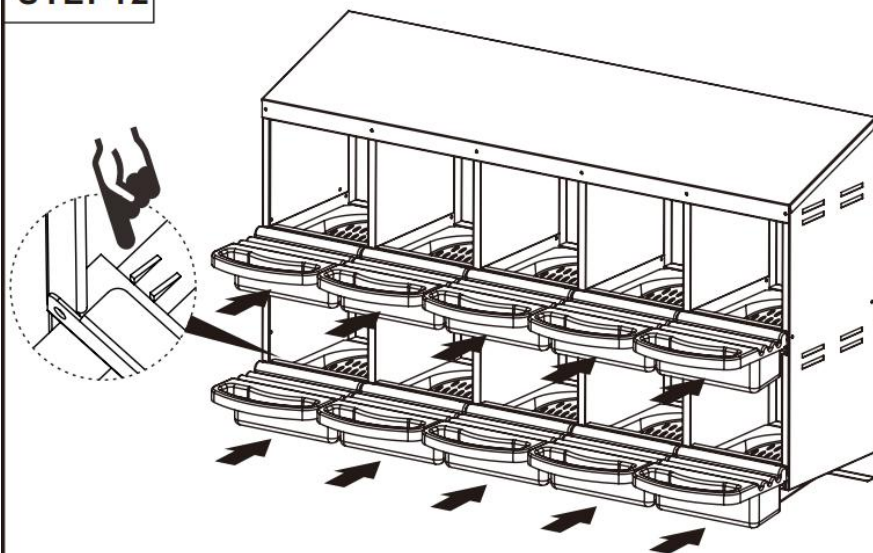

STEP 11

STEP 12

ASSEMBLY GUIDE