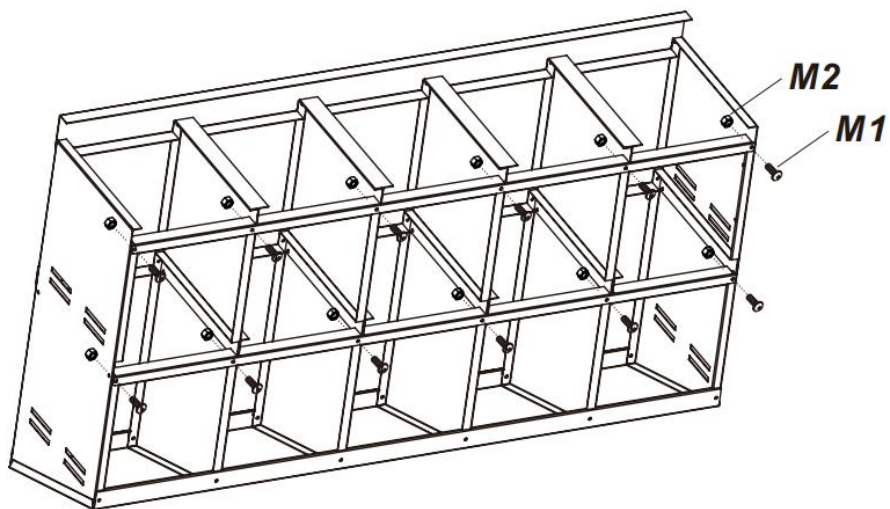

STEP9

STEP10

ASSEMBLY GUIDE