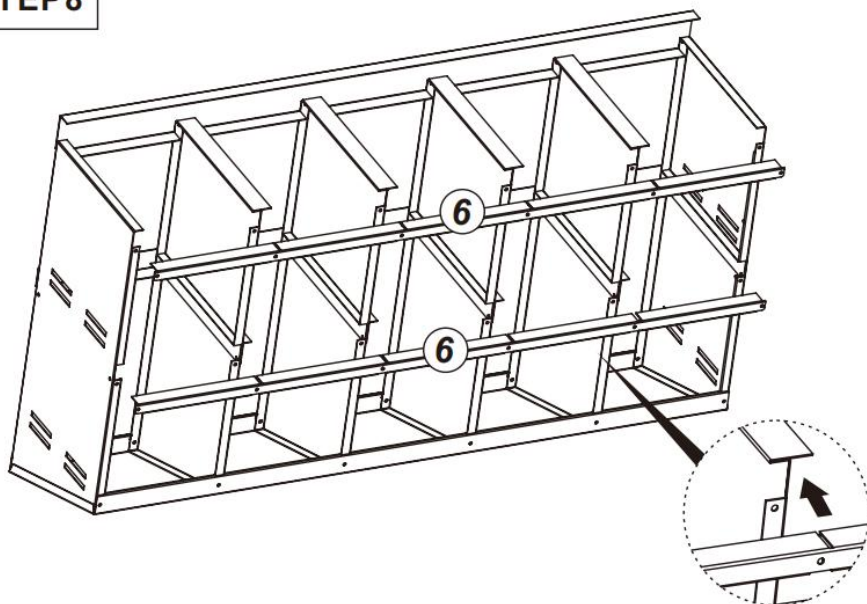

STEP 7

STEP 8

ASSEMBLY GUIDE