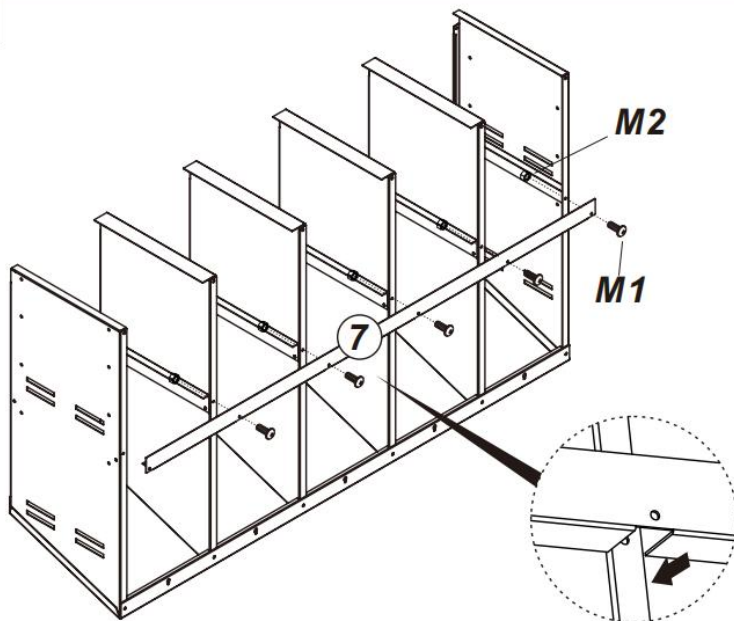

STEP5

STEP6

ASSEMBLY GUIDE