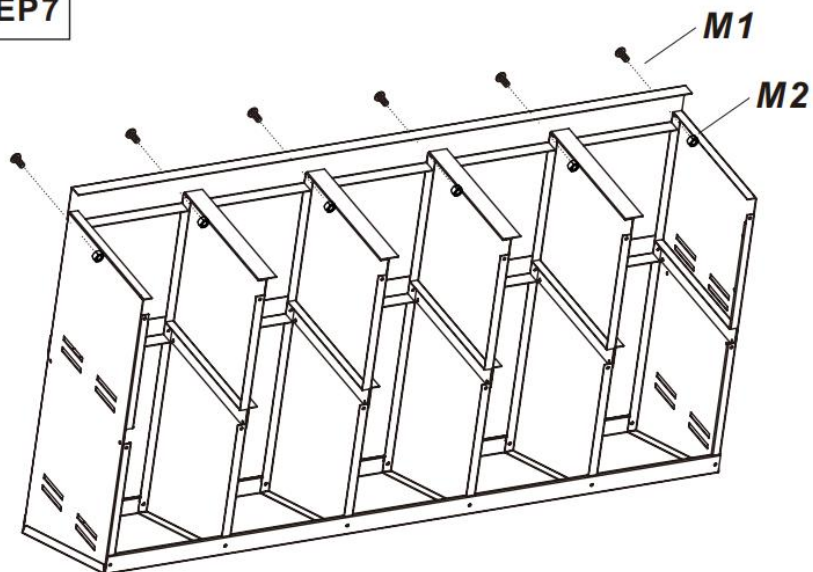

STEP 7

STEP 8

ASSEMBLY GUIDE