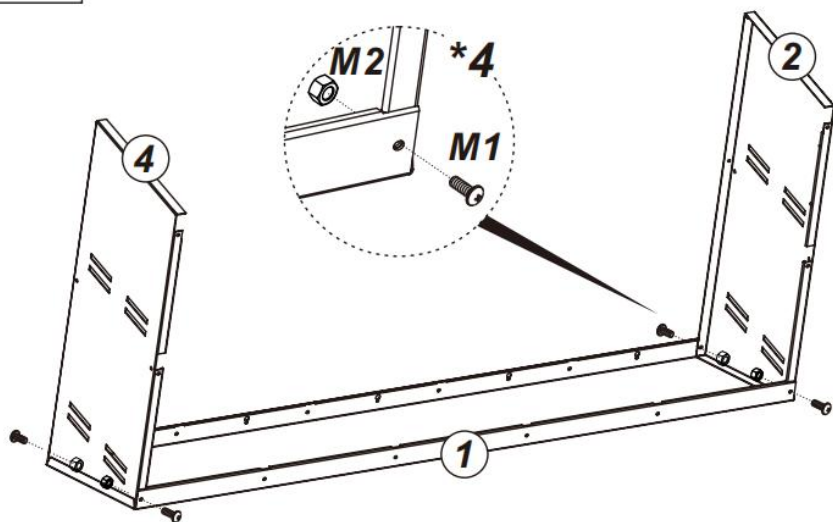

ASSEMBLY GUIDE

STEP 1