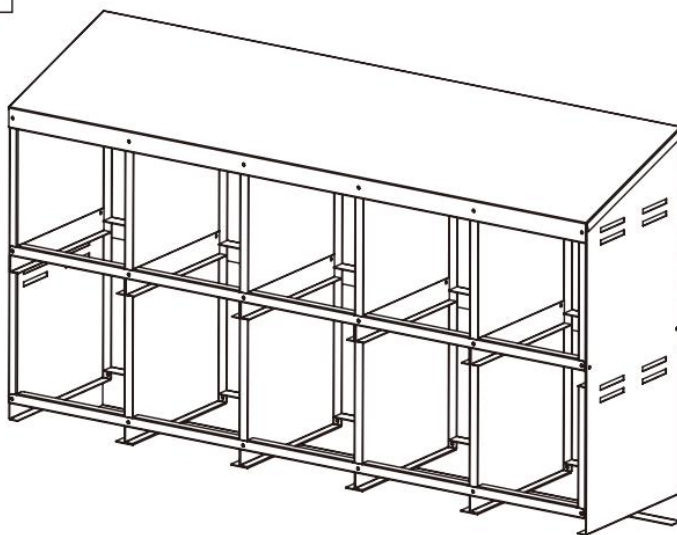

STEP9

STEP10

ASSEMBLY GUIDE