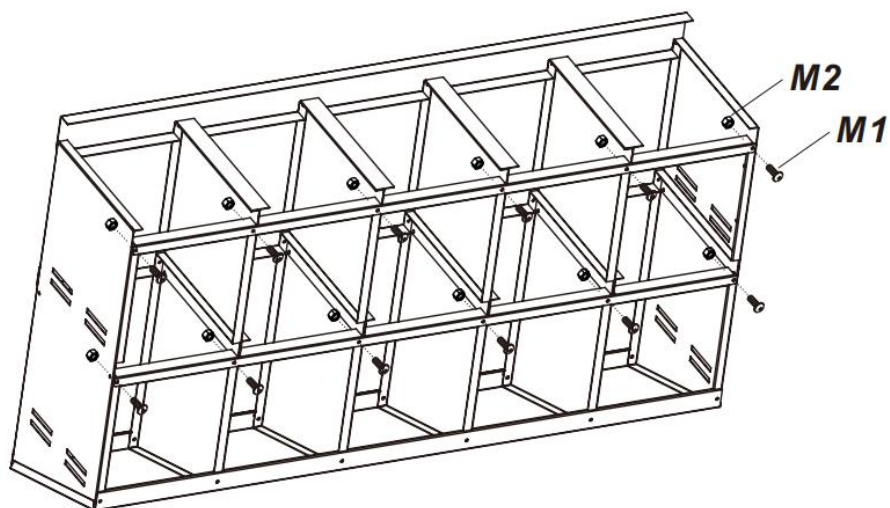

ASSEMBLY GUIDE

STEP9