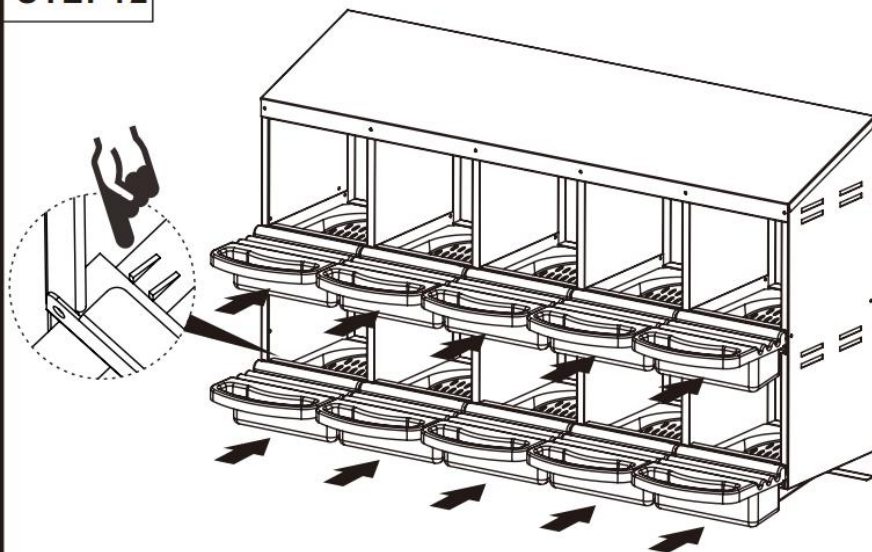

STEP 11

STEP 12

ASSEMBLY GUIDE