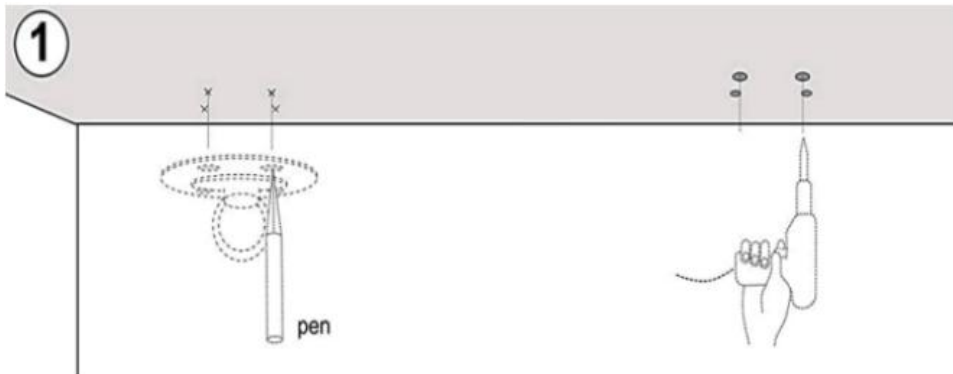

D*2

E*1

Hanging swing chair*1
Cushion*1

ASSEMBLY

Passen Sie die Höhe des Stuhls an, indem Sie die Kette am Karabiner einhängen .

Hammock chair*1+Cushion*1

Hersteller: Shanghai muxin muyeyouxiangongsi

Adresse: Shuangchenglu 803nong11hao1602A-1609shi, Baoshanqu, Shanghai 200000 CN.