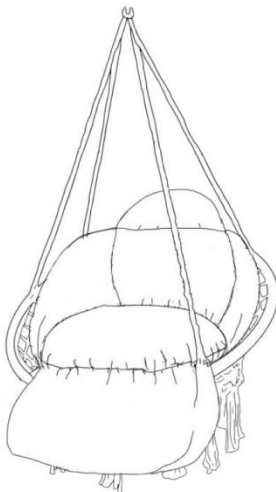

VEVOR®

TOUGH TOOLS, HALF PRICE

HANGING SWING CHAIR

Modell: HR-HC-03

NEED HELP? CONTACT US!

Have product questions? Need technical support? Please feel free to contact us:

Technical Support and E-Warranty Certificate
www.vevor.com/support

This is the original instruction, please read all manual instructions carefully before operating. VEVOR reserves a clear interpretation of our user manual. The appearance of the product shall be subject to the product you received. Please forgive us that we won't inform you again if there are any technology or software updates on our product.