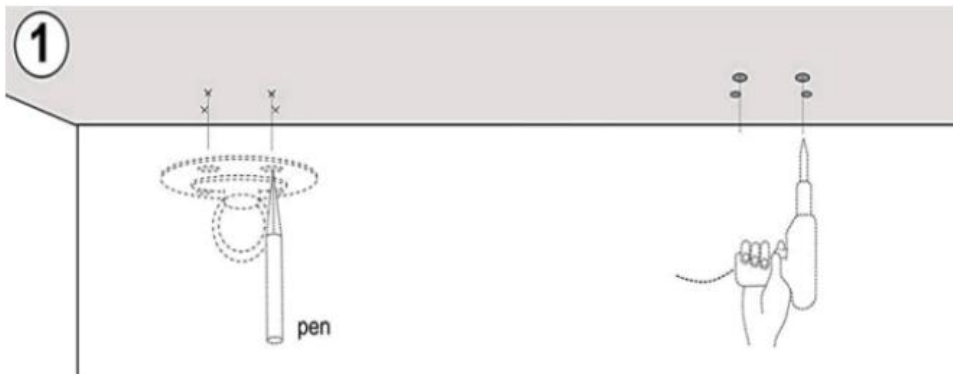

PARTS LIST

A*1

B*4

For wall mounting

C*4

For fixing to wood

D*2

E*1

Hanging swing chair*1

Cushion*1

ASSEMBLY

Regolare l'altezza della sedia agganciando la catena al moschettone .

Produttore: Shanghai muxinmuyeyouxiangongsi

Indirizzo: Shuangchenglu 803nong11hao1602A-1609shi, baoshanqu, shanghai 200000 CN.