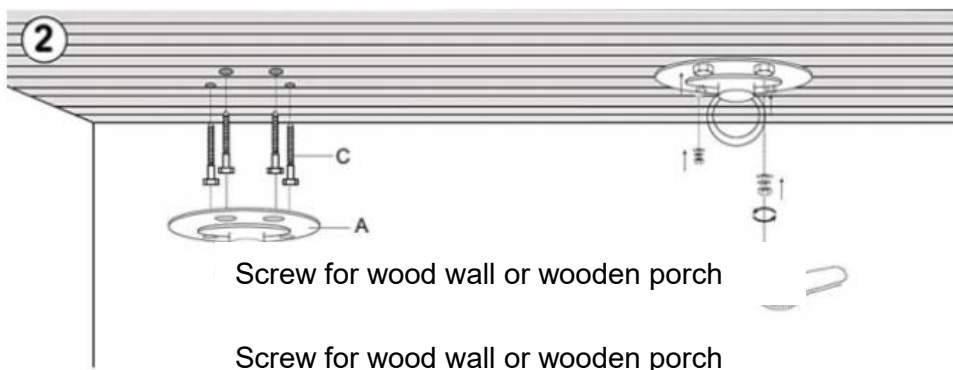

PARTS LIST

A*1

B*4

For wall mounting

C*4

For fixing to wood

D*2

E*1

Hanging swing chair*1

Cushion*1

ASSEMBLY

Regolare l'altezza della sedia agganciando la catena al moschettone .

Produttore: Shanghai muxinmuyeyouxiangongsi

Indirizzo: Shuangchenglu 803nong11hao1602A-1609shi, baoshanqu, shanghai 200000 CN.