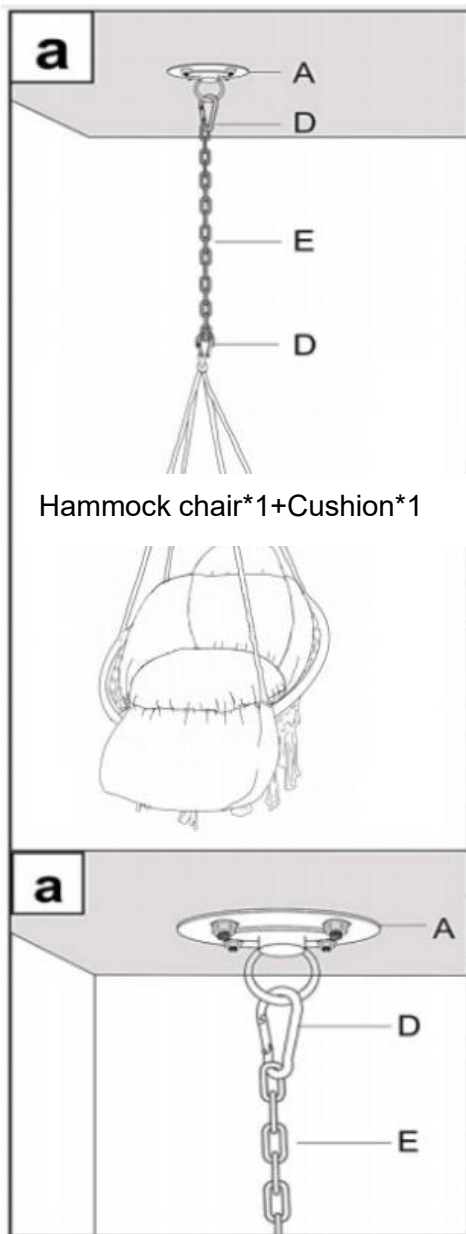

PARTS LIST

A*1

B*4

For wall mounting

C*4

For fixing to wood

D*2

E*1

Hanging swing chair*1

Cushion*1

ASSEMBLY

Regolare l'altezza della sedia agganciando la catena al moschettone .

Produttore: Shanghai muxinmuyeyouxiangongsi

Indirizzo: Shuangchenglu 803nong11hao1602A-1609shi, baoshanqu, shanghai 200000 CN.