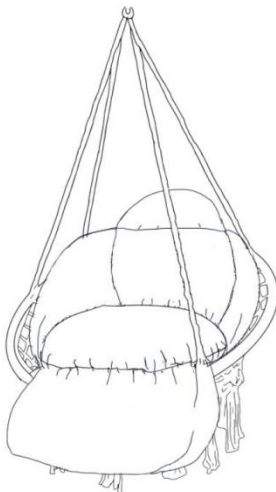

VEVOR®

TOUGH TOOLS, HALF PRICE

HANGING SWING CHAIR

Modèle : HR-HC-03

NEED HELP? CONTACT US!

Have product questions? Need technical support? Please feel free to contact us:

Technical Support and E-Warranty Certificate
www.vevor.com/support

This is the original instruction, please read all manual instructions carefully before operating. VEVOR reserves a clear interpretation of our user manual. The appearance of the product shall be subject to the product you received. Please forgive us that we won't inform you again if there are any technology or software updates on our product.