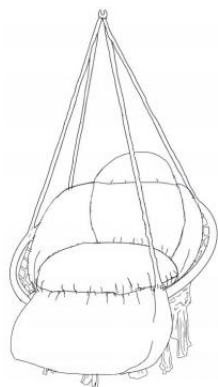

Antes de usar el producto - si tiene alguna pregunta sobre el correcto montaje o funcionamiento, póngase en contacto con su distribuidor o representante.

GUARDA ESTAS INSTRUCCIONES

TECHNICAL PARAMETERS

Modelo	HR-HC-03
Tipo	Tipo circular
Cargar los portes	264 libras
Color	Blanco
material principal	Tubo de acero Cuerda de algodón Poliéster

PARTS LIST

For wall mounting

For fixing to wood

Hanging swing chair*1

Cushion*1