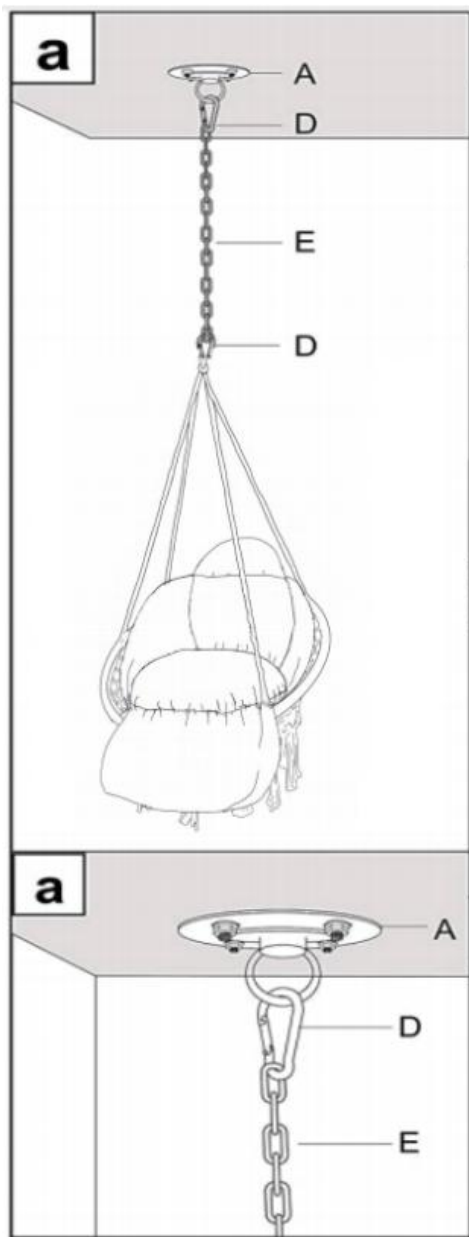

PARTS LIST

A*1

B*4

For wall mounting

C*4

For fixing to wood

D*2

E*1

Hanging swing chair*1

Cushion*1

ASSEMBLY

Pas de hoogte van de stoel aan door de ketting aan de karabijnhaak te hangen .

Hammock chair*1+Cushion*1

Fabrikant: Shanghaimuxinmuyeyouxiangongsi

Adres: Shuangchenglu 803nong11hao1602A-1609shi, baoshanqu, shanghai 200000 CN.