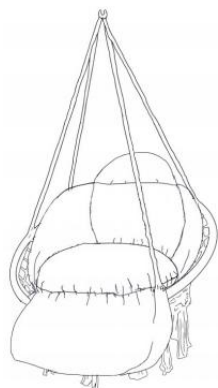

24. Überprüfen Sie die Maschine nach Abschluss der Montage gründlich, um sicherzustellen, dass alle Muttern, Schrauben, Hydraulikanschlüsse oder sonstigen Befestigungselemente ordnungsgemäß festgezogen wurden.
Vor der Verwendung des Produkts - Wenn Sie Fragen zur ordnungsgemäßen Montage oder Bedienung haben, wenden Sie sich an Ihren Händler oder Vertreter.

ANLEITUNG AUFBEWAHREN

TECHNICAL PARAMETERS

Modell	HR-HC-03
Typ	Kreisförmiger Typ
Belastbarkeit	264 Pfund
Farbe	Weiß
Hauptmaterial	Stahlrohr Baumwollseil Polyester

PARTS LIST

Hanging swing chair*1
Cushion*1