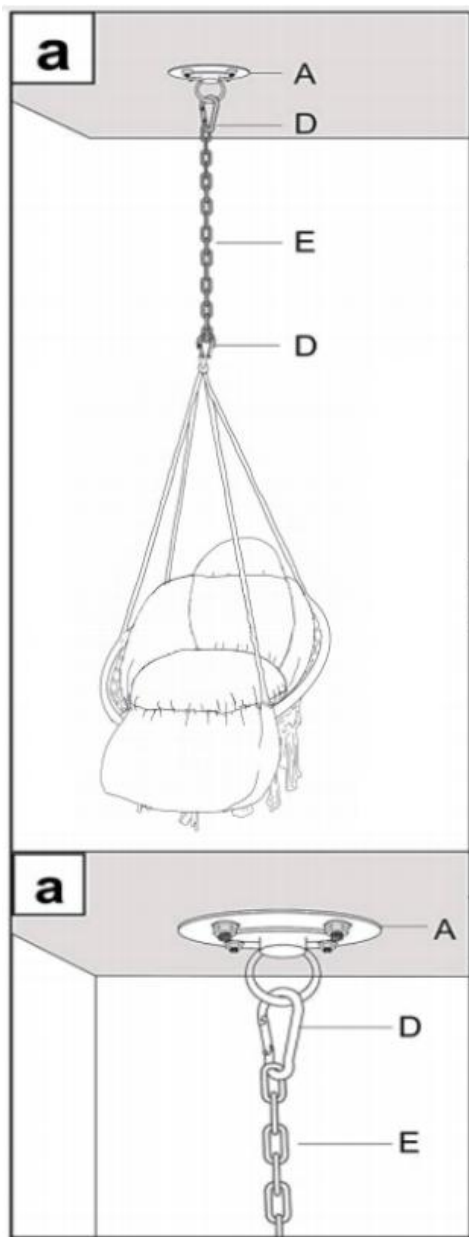

D*2

E*1

Hanging swing chair*1
Cushion*1

ASSEMBLY

Passen Sie die Höhe des Stuhls an, indem Sie die Kette am Karabiner einhängen .

Hammock chair*1+Cushion*1

Hersteller: Shanghai muxin muyeyouxiangongsi

Adresse: Shuangchenglu 803nong11hao1602A-1609shi, Baoshanqu, Shanghai 200000 CN.