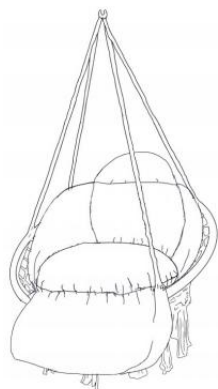

TECHNICAL PARAMETERS

Model	HR-HC-03
Typ	Typ okrągły
Łożysko	264 funty
Kolor	Biały
główny material	Rura stalowa Lina bawełniana Poliester

PARTS LIST

A*1

B*4

For wall mounting

C*4

For fixing to wood

D*2

E*1

Hanging swing chair*1

Cushion*1