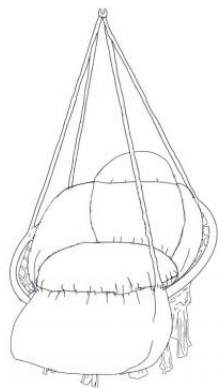

Prima di utilizzare il prodotto - In caso di domande relative al corretto montaggio o

funzionamento, contattare il rivenditore o il rappresentante.

CONSERVA QUESTE ISTRUZIONI

TECHNICAL PARAMETERS

Modello	HR-HC-03
Tipo	Tipo circolare
Portante	264 libbre
Colore	Bianco
materiale principale	Tube d'acciaio Corda di cotone Poliestere

PARTS LIST

A*1

B*4

For wall mounting

C*4

For fixing to wood

D*2

E*1