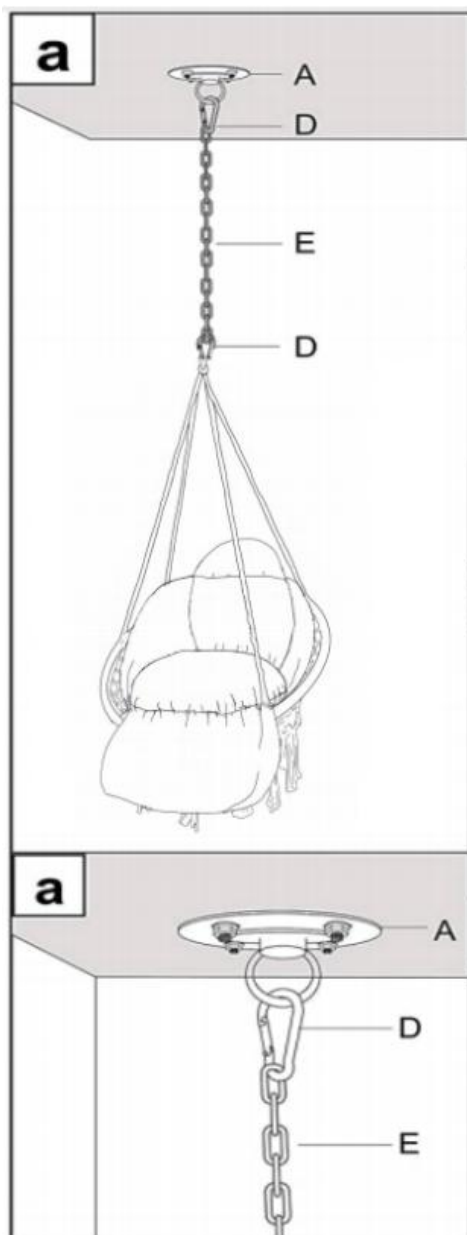

ASSEMBLY

Wyreguluj wysokość krzesła zawieszając łańcuszek na karabińczyku .