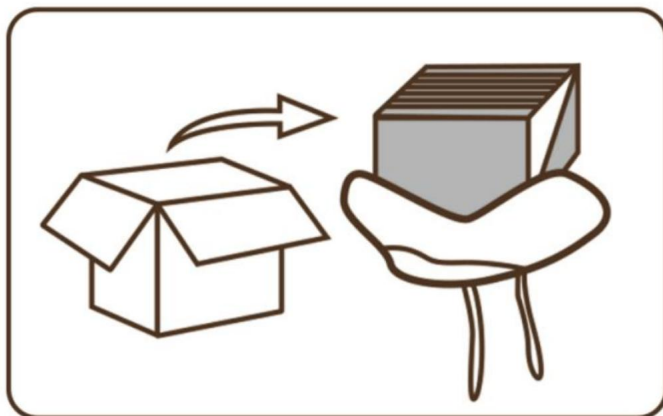

ZAPISZ TE INSTRUKCJE

PARAMETR PRODUKTU

	Model	Bezpieczna waga załadunkowa	Kolor	Rozmiar produktu (mm)
1	SM-SS-03	150kg	Brązowy	990*920*720

INSTRUKCJE

1. Pull the vacuum packing from the package.

2. Use scissors to cut the vacuum packing and take out the sofa.