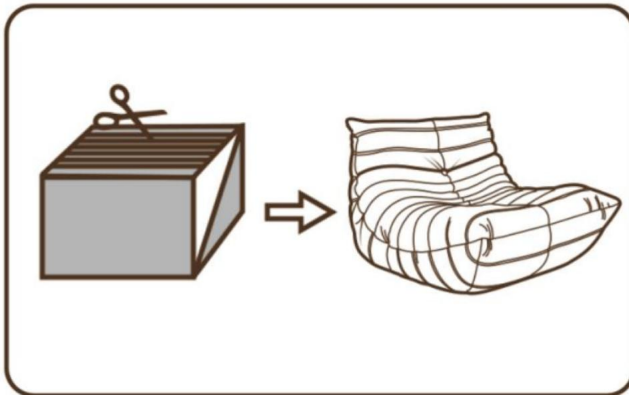

CONSERVEZ CES INSTRUCTIONS

PARAMÈTRE DU PRODUIT

	Modèle	Poids de chargement sécuritaire	Couleur	Taille du produit (mm)
	1 SM-SS-03	150 kg	Brun	990*920*720

INSTRUCTIONS

1. Pull the vacuum packing from the package.

2. Use scissors to cut the vacuum packing and take out the sofa.

3. Let it stand for 24-48 hours to wait for the sofa to fully expand. You can also tap it in the sun to make it expand quickly.

Fabricant : Shanghaimuxinmuyeyouxiangongsi Adresse :