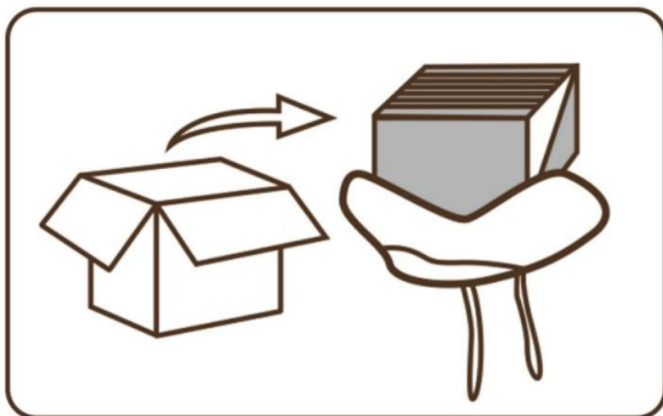

SALVA QUESTE ISTRUZIONI

PARAMETRO PRODOTTO

	Modello	Peso di carico sicuro	Colore	Dimensioni del prodotto (mm)
1	SM-SS-03	150 kg	Marrone	990*920*720

ISTRUZIONI

1. Pull the vacuum packing from the package.

2. Use scissors to cut the vacuum packing and take out the sofa.