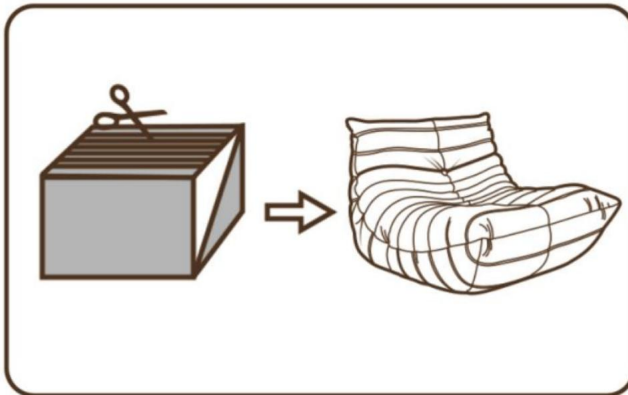

SPARA DESSA INSTRUKTIONER

PRODUKTPARAMETER

	Modell	Säker lastvikt	Färg	Produktstorlek (mm)
1	SM-SS-03	150 kg	Brun	990*920*720

INSTRUKTIONER

1. Pull the vacuum packing from the package.

2. Use scissors to cut the vacuum packing and take out the sofa.