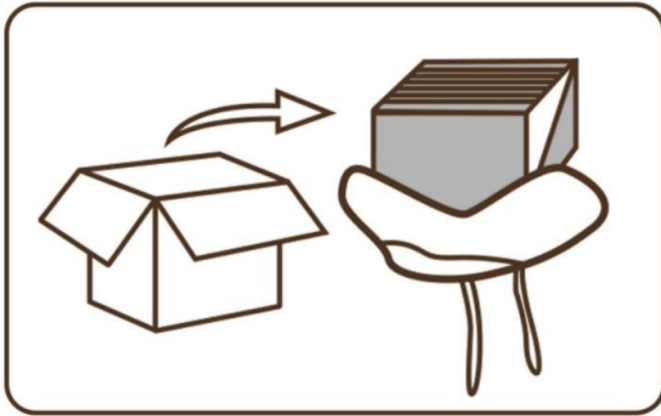

SPARA DESSA INSTRUKTIONER

PRODUKTPARAMETER

	Modell	Säker lastvikt	Färg	Produktstorlek (mm)
1	SM-SS-03	150 kg	Brun	990*920*720

INSTRUKTIONER

1. Pull the vacuum packing from the package.

2. Use scissors to cut the vacuum packing and take out the sofa.