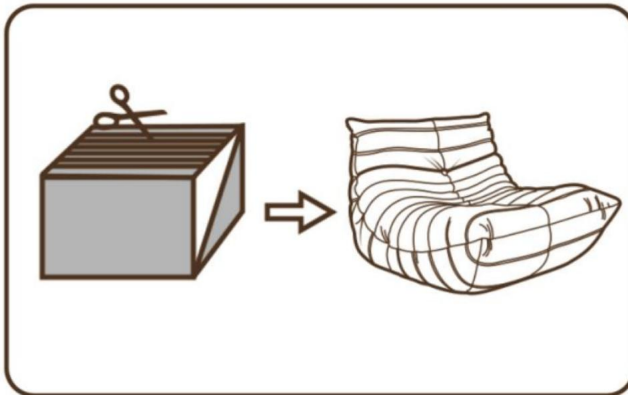

BEWAHREN SIE DIESE ANWEISUNGEN AUF

PRODUKTPARAMETER

	Modell	Sicheres Ladegewicht	Farbe	Produktgröße (mm)
1	SM-SS-03	150 kg	Braun	990*920*720

ANWEISUNGEN

1. Pull the vacuum packing from the package.

2. Use scissors to cut the vacuum packing and take out the sofa.