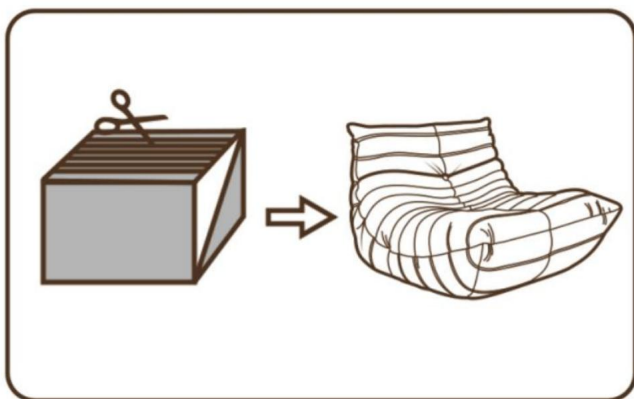

SALVA QUESTE ISTRUZIONI

PARAMETRO PRODOTTO

	Modello	Peso di carico sicuro	Colore	Dimensioni del prodotto (mm)
1	SM-SS-03	150 kg	Marrone	990*920*720

ISTRUZIONI

1. Pull the vacuum packing from the package.

2. Use scissors to cut the vacuum packing and take out the sofa.