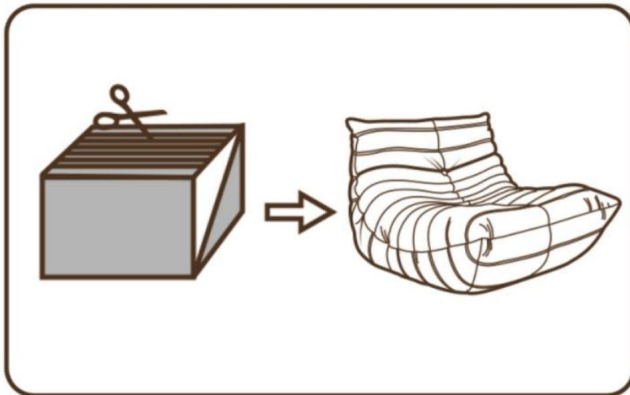

BEWAAR DEZE INSTRUCTIES

PRODUCTPARAMETER

	Model	Veilig laadgewicht	Kleur	Productgrootte (mm)
1	SM-SS-03	150kg	Bruin	990*920*720

INSTRUCTIES

1. Pull the vacuum packing from the package.

2. Use scissors to cut the vacuum packing and take out the sofa.