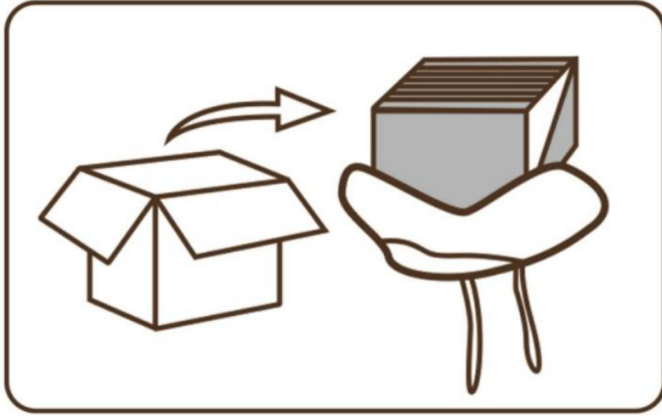

BEWAAR DEZE INSTRUCTIES

PRODUCTPARAMETER

	Model	Veilig laadgewicht	Kleur	Productgrootte (mm)
1	SM-SS-03	150kg	Bruin	990*920*720

INSTRUCTIES

1. Pull the vacuum packing from the package.

2. Use scissors to cut the vacuum packing and take out the sofa.