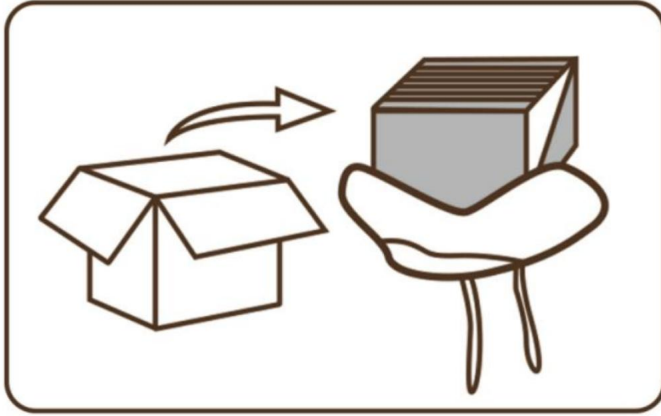

BEWAHREN SIE DIESE ANWEISUNGEN AUF

PRODUKTPARAMETER

	Modell	Sicheres Ladegewicht	Farbe	Produktgröße (mm)
1	SM-SS-03	150 kg	Braun	990*920*720

ANWEISUNGEN

1. Pull the vacuum packing from the package.

2. Use scissors to cut the vacuum packing and take out the sofa.