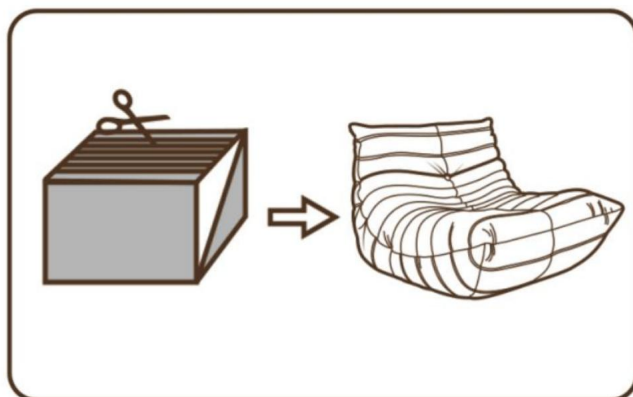

ZAPISZ TE INSTRUKCJE

PARAMETR PRODUKTU

	Model	Bezpieczna waga załadunkowa	Kolor	Rozmiar produktu (mm)
1	SM-SS-03	150kg	Brązowy	990*920*720

INSTRUKCJE

1. Pull the vacuum packing from the package.

2. Use scissors to cut the vacuum packing and take out the sofa.