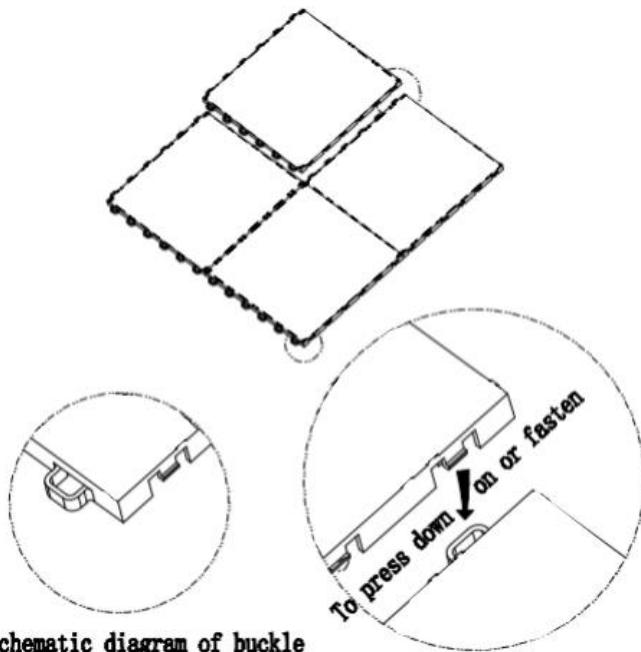

Schematic diagram of buckle

Fabricante: Shanghaimuxinmuyeyouxiangongsi

Dirección: Shuangchenglu 803nong11hao1602A-1609shi, baoshanqu, Shangai 200000 CN.

Importado a Australia: SIHAO PTY LTD. 1 ROKEVA STREETEASTWOOD

Nueva Gales del Sur 2122 Australia

Importado a EE. UU.: Sanven Technology Ltd. Suite 250, 9166 Anaheim Lugar, Rancho Cucamonga, CA 91730