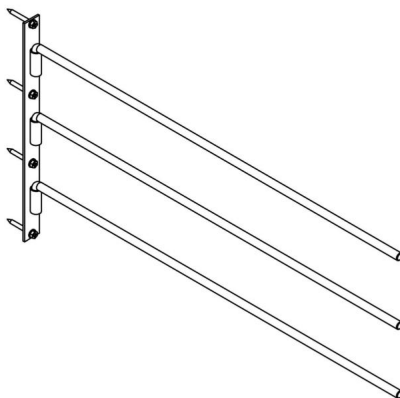

VEVOR®

TOUGH TOOLS, HALF PRICE

ZADELSTANDAARD

MODEL: TI-057

HULP NODIG? NEEM CONTACT MET ONS OP!

Heeft u vragen over het product? Heeft u technische ondersteuning nodig? Neem dan gerust contact met ons op: Technische ondersteuning en E-garantiecertificaat www.vevor.com/support