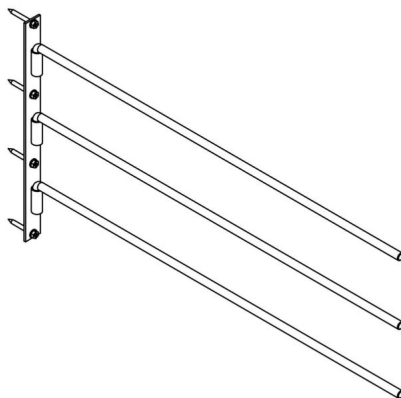

VEVOR®

TOUGH TOOLS, HALF PRICE

PODSTAWKA NA SIODEŁKO

MODELTI-057

POTRZEBUJESZ POMOCY? SKONTAKTUJ SIĘ Z NAMI!

Masz pytania dotyczące produktu? Potrzebujesz wsparcia technicznego? Skontaktuj się z nami: Wsparcie techniczne i certyfikat E-Gwarancji www.vevor.com/support