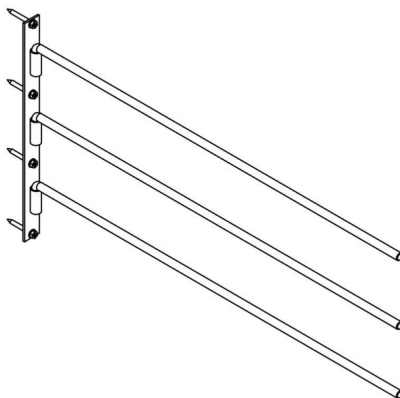

VEVOR®

TOUGH TOOLS, HALF PRICE

SATTELSTÄNDER

MODELL: TI-057

Brauchen Sie Hilfe? Kontaktieren Sie uns!

Haben Sie Fragen zum Produkt? Benötigen Sie technischen Support? Bitte kontaktieren Sie uns: Technischer Support und E-Garantie-Zertifikat www.vevor.com/support