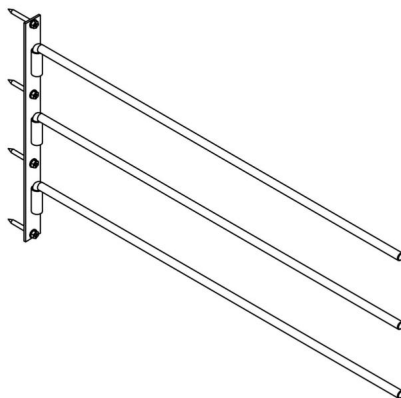

VEVOR[®]
TOUGH TOOLS, HALF PRICE

SOPORTE PARA SILLÍN

MODELO: TI-057

¿NECESITA AYUDA? ¡CONTÁCTENOS!

¿Tiene preguntas sobre el producto? ¿Necesita asistencia técnica? No dude en ponerse en contacto con nosotros: Asistencia técnica y certificado de garantía electrónica www.vevor.com/support