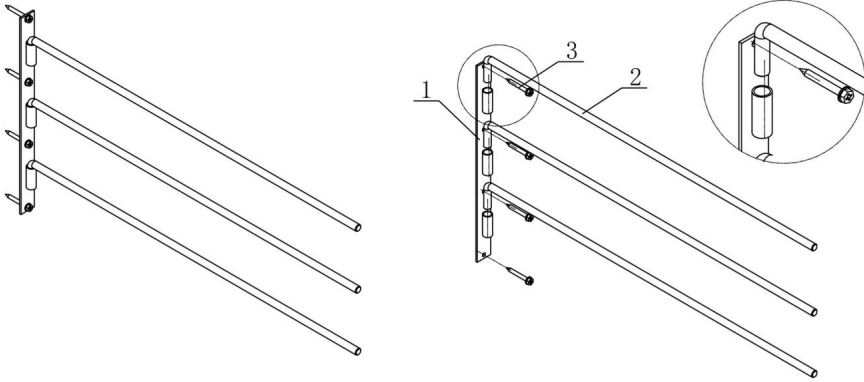

uszkodzony. Przed

Złożenie

Przed montażem zalecamy:

1. Noś rękawiczki.

Opis produktu

<p>1</p>  <p>2pcs</p>	<p>2</p>  <p>6pcs</p>	<p>3</p>  <p>M6*60mm (8) self-tapping screw</p>
---	--	--

Producent:Shanghaimuxinmuyeyouxiangongsi