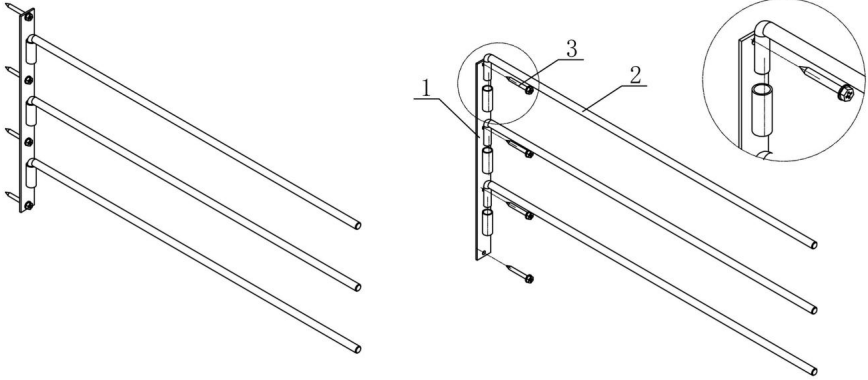

skadad. Före

Montering

Innan montering rekommenderar vi:

1. Använd handskar.

Produktbeskrivning

<p>1</p>  <p>2pcs</p>	<p>2</p>  <p>6pcs</p>	<p>3</p>  <p>M6*60mm (8) self-tapping screw</p>
---	--	--

Tillverkare:Shanghaimuxinmuyeyouxiangongsi