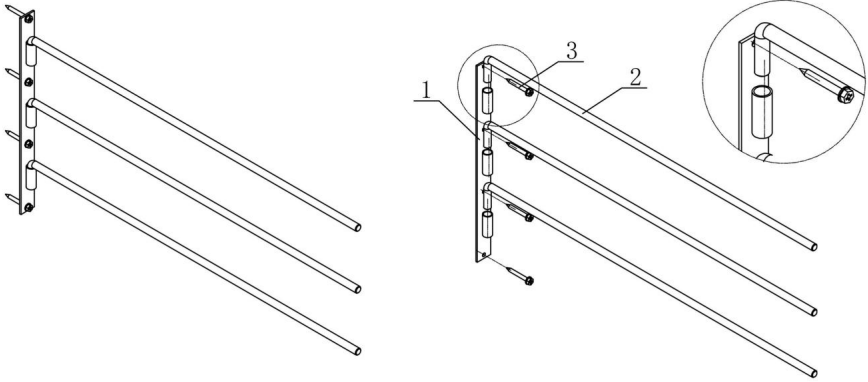

dañado. Antes

Ensamblaje

Antes del montaje recomendamos:

1. Use guantes.

Descripción del Producto

<p>1</p>  <p>2 pcs</p>	<p>2</p>  <p>6 pcs</p>	<p>3</p>  <p>M6*60mm (8) self-tapping screw</p>
--	---	--

Fabricante: Shanghaimuxinmuyeyouxiangongsi