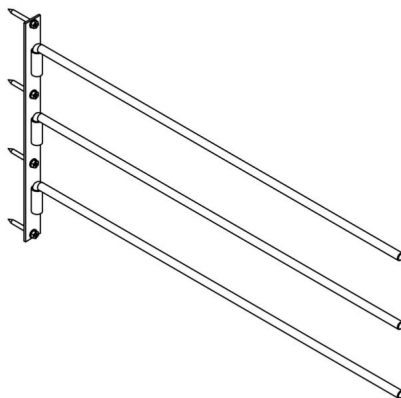

VEVOR®

TOUGH TOOLS, HALF PRICE

CAVALLETTO PER SELLA

MODELLO: TI-057

HAI BISOGNO DI AIUTO? CONTATTACI!

Hai domande sul prodotto? Hai bisogno di supporto tecnico? Non esitare a contattarci: Supporto tecnico e certificato di garanzia elettronica www.vevor.com/support