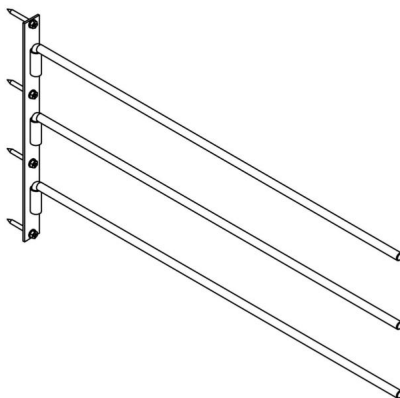

VEVOR®

TOUGH TOOLS, HALF PRICE

SADELSTÄLL

MODELL: TI-057

BEHÖVER HJÄLP? KONTAKTA OSS!

Har du produktfrågor? Behöver du teknisk support? Kontakta oss gärna: Teknisk support och e-garanticertifikat www.vevor.com/support