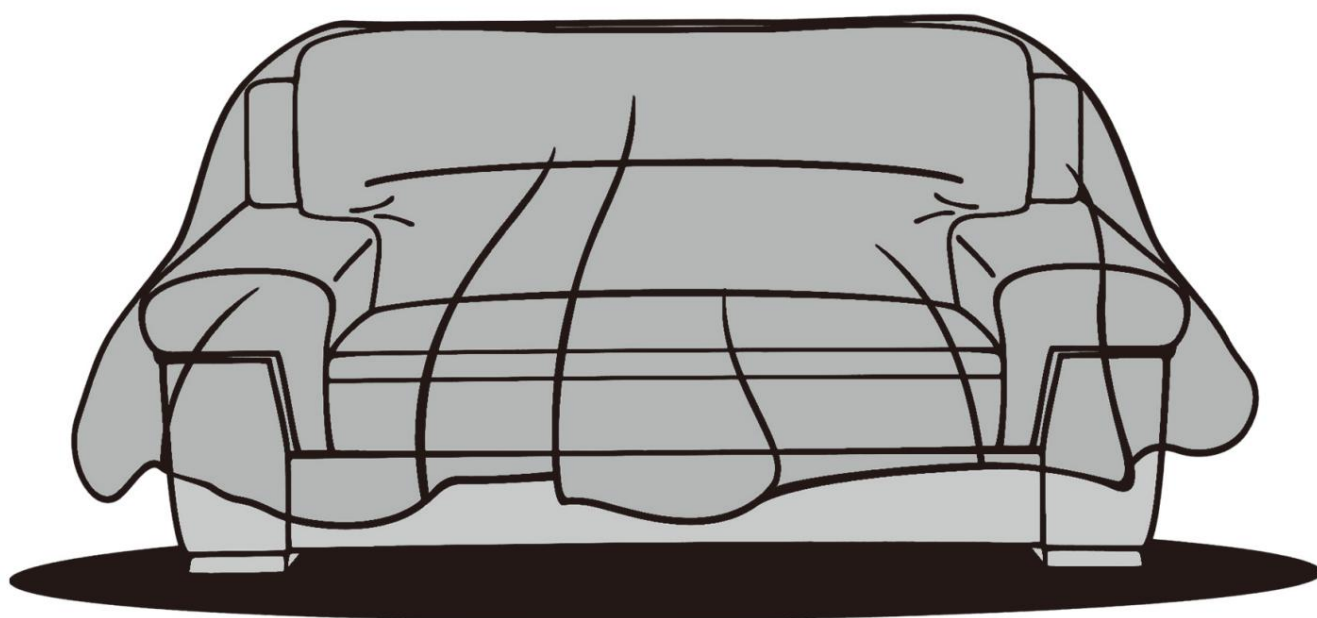

Grubość folii: 4 mil

Rozmiar produktu : 2335*1070*1575 mm

- Doskonała ochrona przed brudem, kurzem, wodą i uszkodzeniami mechanicznymi
- Pokrywa wię kszość krzeseł i sof

Zdję cia mają charakter poglądowy, prosimy zapoznać się z rzeczywistymi produktami

Ostrzeżenie:

Trzymać z dala od niemowląt i dzieci. Cienka plastikowa torba może przykleić się do nosa i ust i uniemożliwić oddychanie. Ta torba nie jest zabawką.

KUNSTSTOFFSOFA COUCHBEZUG

Modell: YFSB001

Verpackung: 1 Stk.

Filmdicke: 4 mil

Produktgröße : 2335 x 1070 x 1575 mm

- idealer Schutz vor Schmutz, Staub, Wasser und Transportschäden
- Deckt die meisten Stühle und Sofas ab

Die Bilder dienen nur zur Anzeige. Bitte beziehen Sie sich auf die tatsächlichen Produkte.