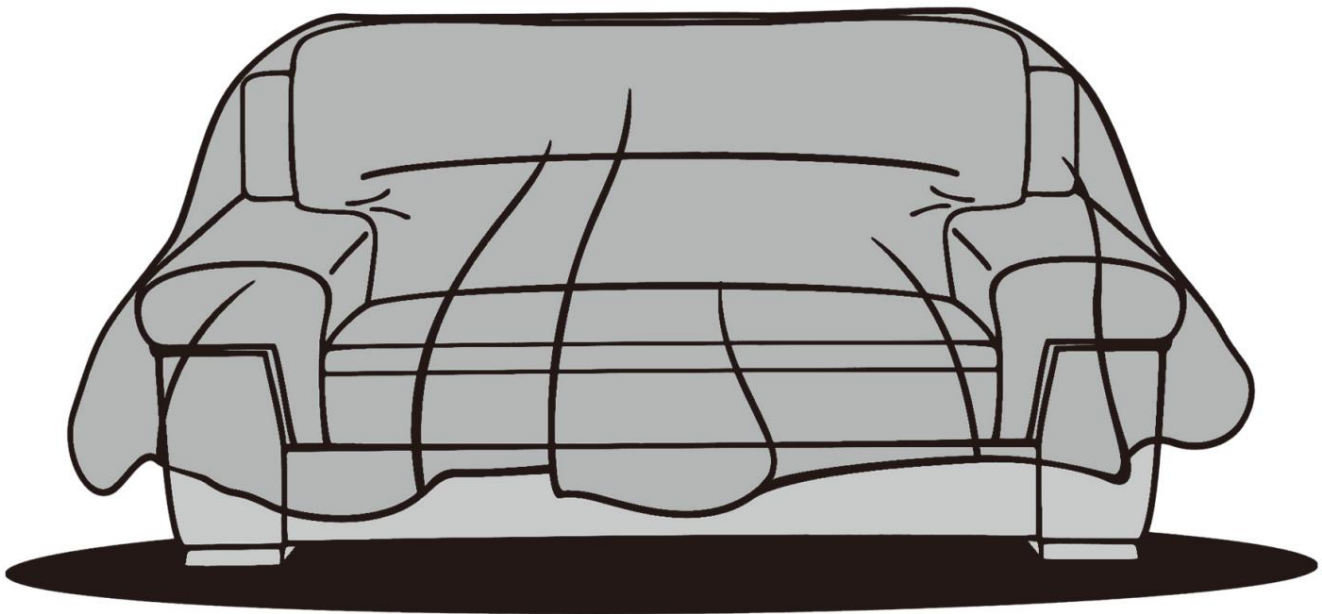

PLASTIC BANK BANKHOES

Model: YFSB001

Verpakking: 1 st.

Filmdikte: 4 mil

Productafmetingen : 2335*1070*1575mm

- Ideale bescherming tegen vuil, stof, water en bewegingsschade
- Bedekt de meeste stoelen en banken