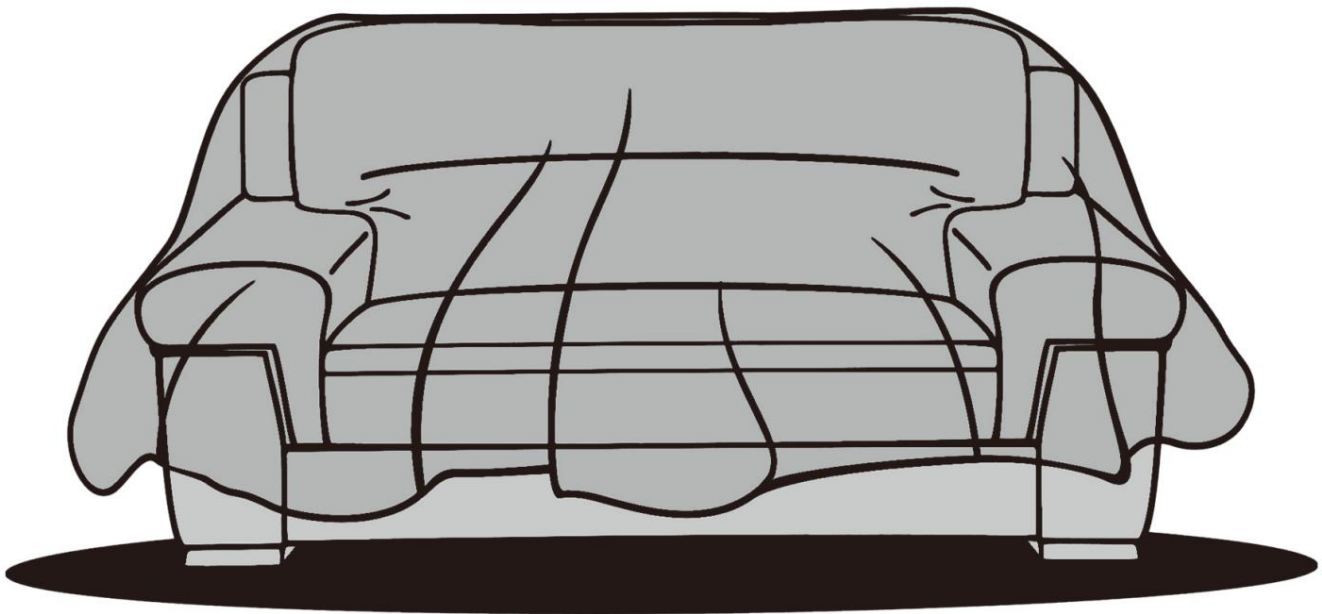

Espesor de la película: 4 mil

Tamaño del producto : 2335 x 1070 x 1575 mm

- Protección ideal contra la suciedad, el polvo, el agua y los daños causados por el movimiento.
- Cubre la mayoría de sillas y sofás.