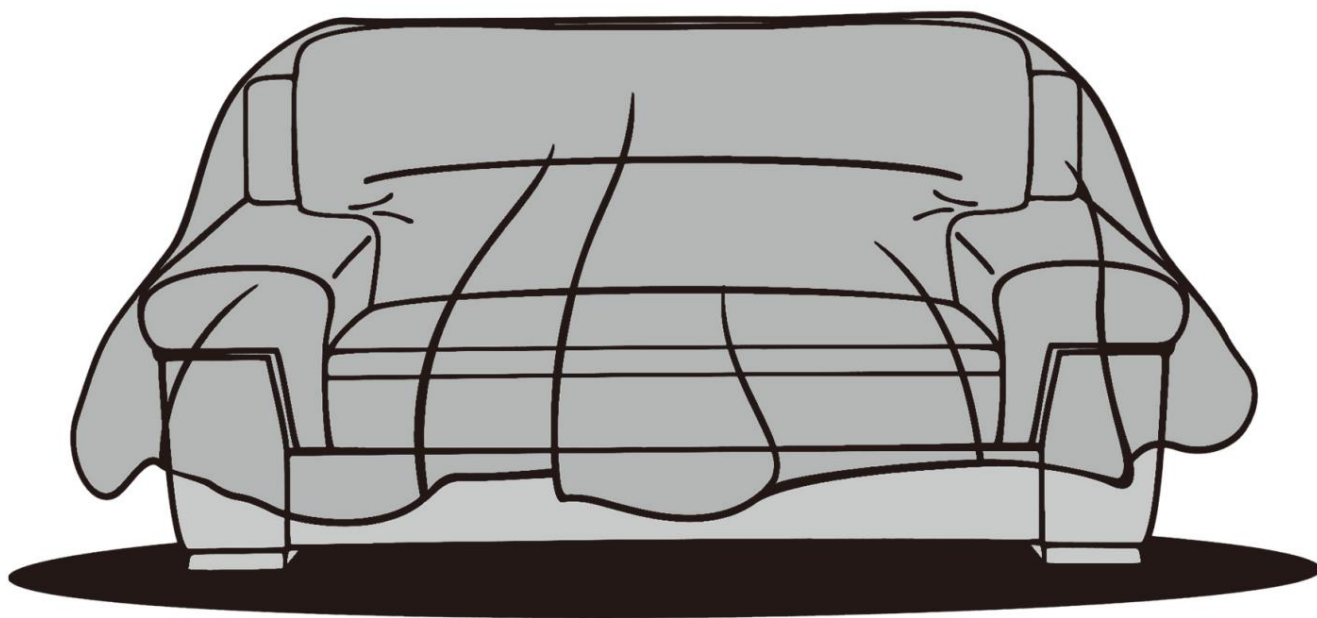

DIVANO IN PLASTICA COPRIDIVANO

Modello: YFSB001

Imballaggio: 1 pz.

Spessore della pellicola: 4 mil

Dimensioni del prodotto : 2335*1070*1575mm

- Protezione ideale contro sporcizia, polvere, acqua e danni in movimento
- Copre la maggior parte delle sedie e dei divani