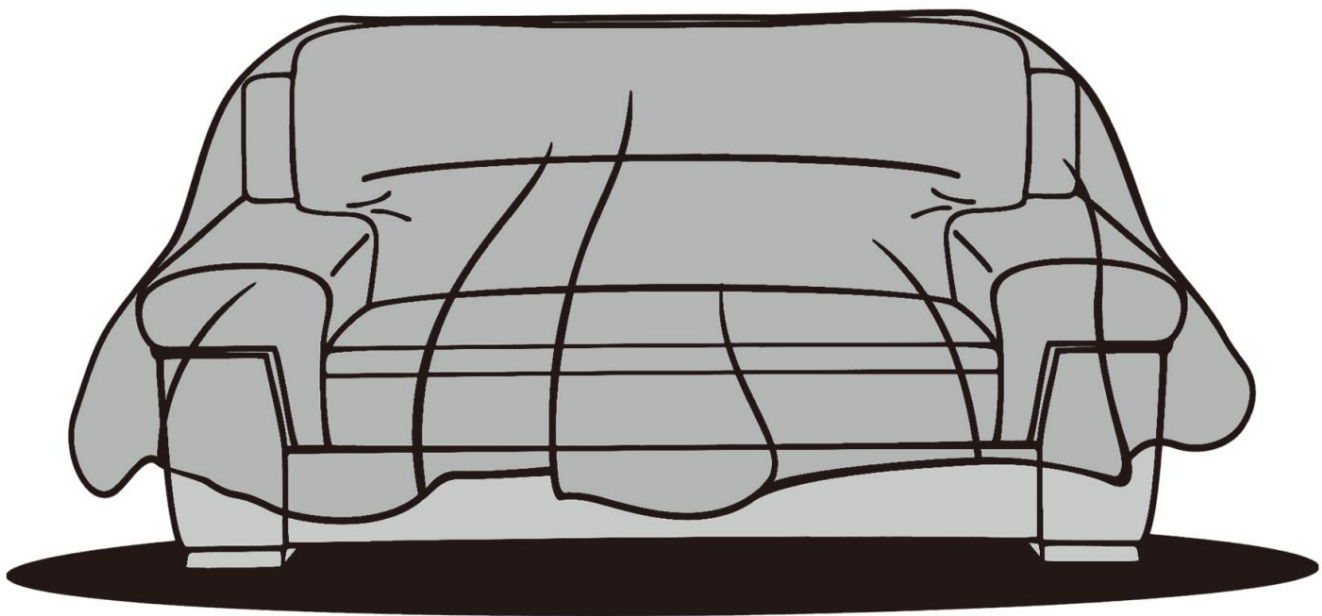

PLASTSOFFA

Sofföverdrag

Modell: YFSB001

Förpackning: 1 st

Filmtjocklek: 4 mil

Produktstorlek : 2335*1070*1575mm

- perfekt skydd mot smuts, dammvatten och rörliga skador
- Täcker de flesta stolar och soffor

Bilderna är endast för visning, se de faktiska produkterna

Varning:

Förvaras åtskilt från spädbarn och barn. Den tunna plastpåsen kan fästa vid näsa och mun och förhindra andning. Denna väska är ingen leksak.