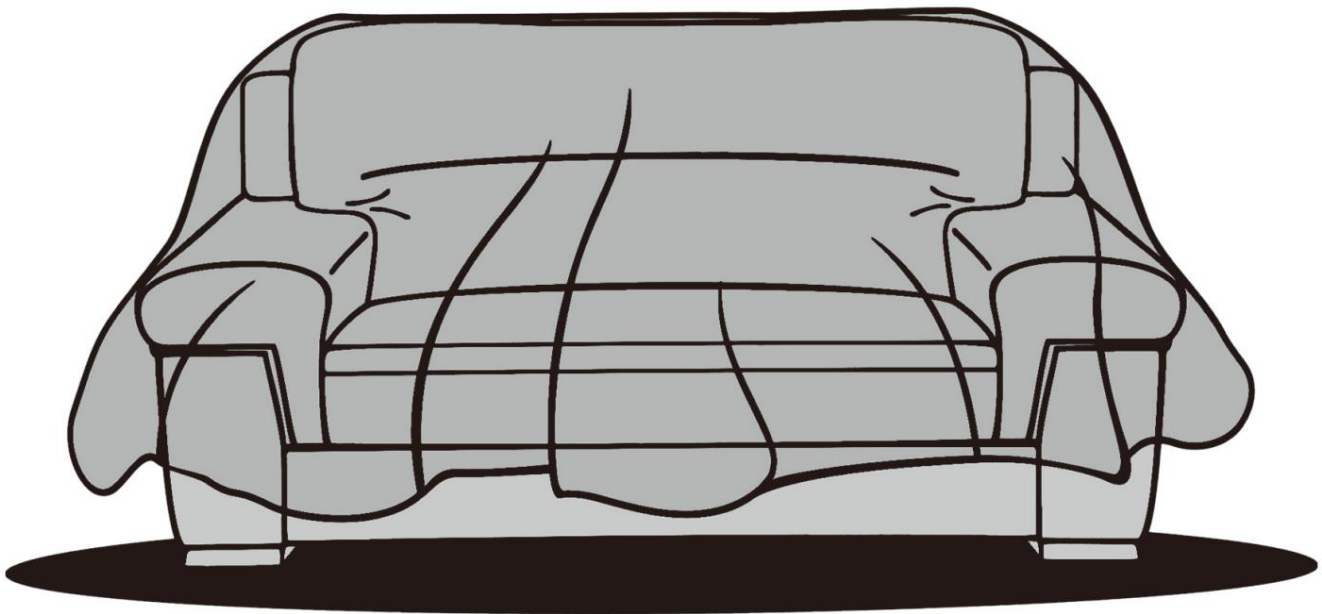

Warnung:

Von Babys und Kindern fernhalten. Der dünne Plastikbeutel kann an Nase und Mund kleben und das Atmen behindern. Dieser Beutel ist kein Spielzeug.

CANAPÉ EN PLASTIQUE

HOUSSE DE CANAPÉ

Modèle : YFSB001

Emballage : 1 pièce

Épaisseur du film : 4 mil

Taille du produit : 2335*1070*1575mm

Protection idéale contre la saleté, la poussière, l'eau et les dommages causés par le déplacement
Couvre la plupart des chaises et des canapés