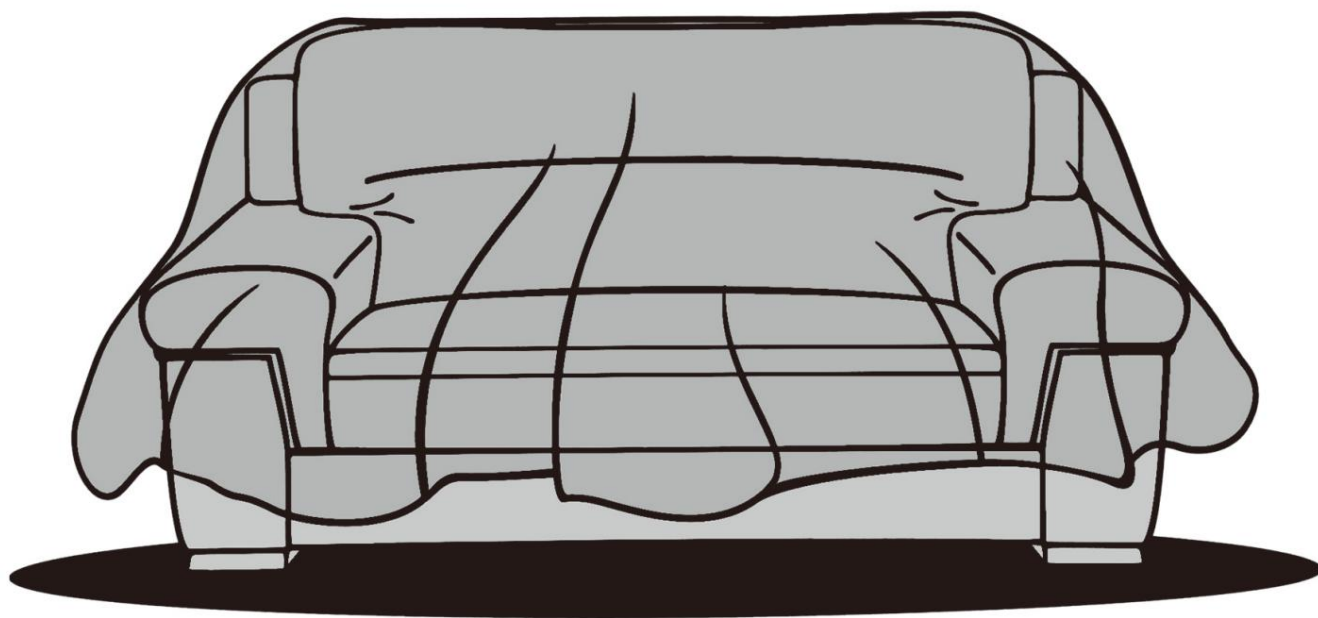

PLASTIC SOFA COUCH COVER

Model: YFSB001

Packing: 1 pcs

Film thickness: 4 mil

Product Size: 2335*1070*1575mm

- Ideal protection against dirt, dust water and moving damage
- Covers most chairs and sofas

The pictures are for display only, please refer to the actual products

Warning :

Keep away from babies and children. The thin plastic bag may cling to nose and mouth and prevent breathing. This bag is not a toy.

SOFA PLASTIKOWA

POKROWIEC NA KANAPĘ

Model:YFSB001

Opakowanie: 1 szt.

Grubość folii: 4 mil

Rozmiar produktu : 2335*1070*1575 mm

- Doskonała ochrona przed brudem, kurzem, wodą i uszkodzeniami mechanicznymi
- Pokrywa wię kszość krzeseł i sof

Zdję cia mają charakter poglądowy, prosimy zapoznać się z rzeczywistymi produktami

Verpackung: 1 Stk.

Filmdicke: 4 mil

Produktgröße : 2335 x 1070 x 1575 mm

- idealer Schutz vor Schmutz, Staub, Wasser und Transportschäden
- Deckt die meisten Stühle und Sofas ab

Die Bilder dienen nur zur Anzeige. Bitte beziehen Sie sich auf die tatsächlichen Produkte.