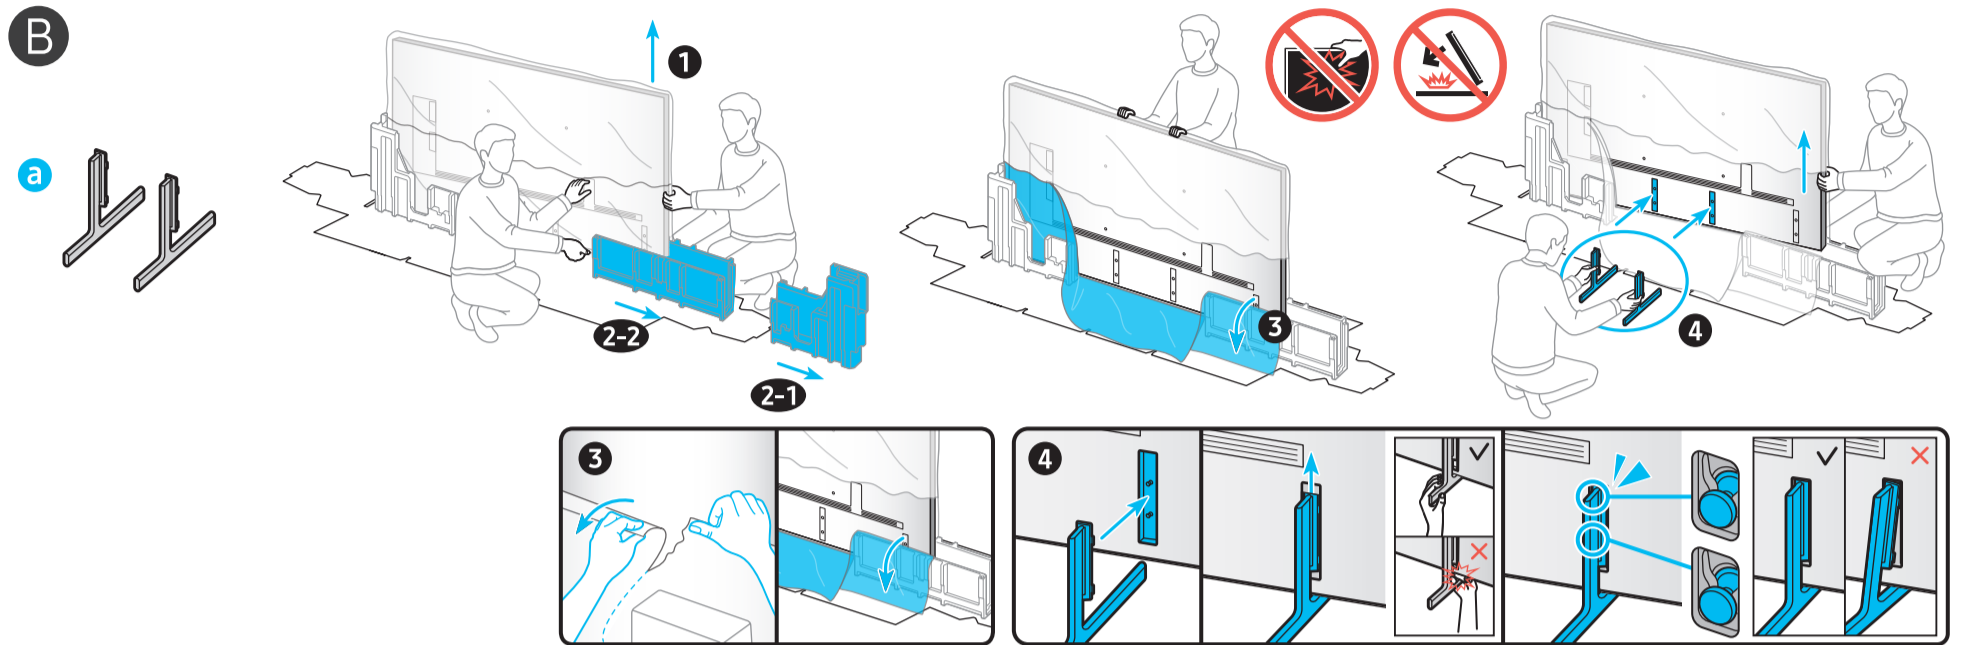

SAMSUNG

Unpacking and Installation Guide
 Guide de déballage et d'installation
 Guía de desembalaje e instalación
 Manual de desempacotamento e instalação
 Auspacken und Installationsanleitung
 Guida al disimballaggio e all'installazione
 Руководство по распаковке и установке
 Қаптамадан шығару және орнату нұсқаулығы
 Посібник з розпаковки та встановлення
 Qadoqdan chiqarish va o'rnatish qo'llanmasi

* : 0-9, A-Z

	A	B	C	D	E	F	G	H	I
85R8*H	74.4 inches (1888.8 mm)	42.6 inches (1083.2 mm)	2.1 inches (52.5 mm)	44.2 inches (1123.0 mm)	45.2 inches (1148.0 mm)	14.5 inches (369.0 mm)	84.5 inches (214 cm)	75.0 lbs (34.0 kg)	76.5 lbs (34.7 kg)
85RH8*	(1888.8 mm)	(1083.2 mm)	(52.5 mm)	(1123.0 mm)	(1148.0 mm)	(369.0 mm)	(214 cm)	(34.0 kg)	(34.7 kg)
85RH9*	(188.88 cm)	(108.32 cm)	(5.25 cm)	(112.30 cm)	(114.80 cm)	(36.90 cm)	(214 cm)	(34,0 кг)	(34,7 кг)

* : 0-9, A-Z

	VESA A x B (mm)	C (mm)	D x 4
85R8*H	600 X 400	18-20	M8
85RH8*			
85RH9*			