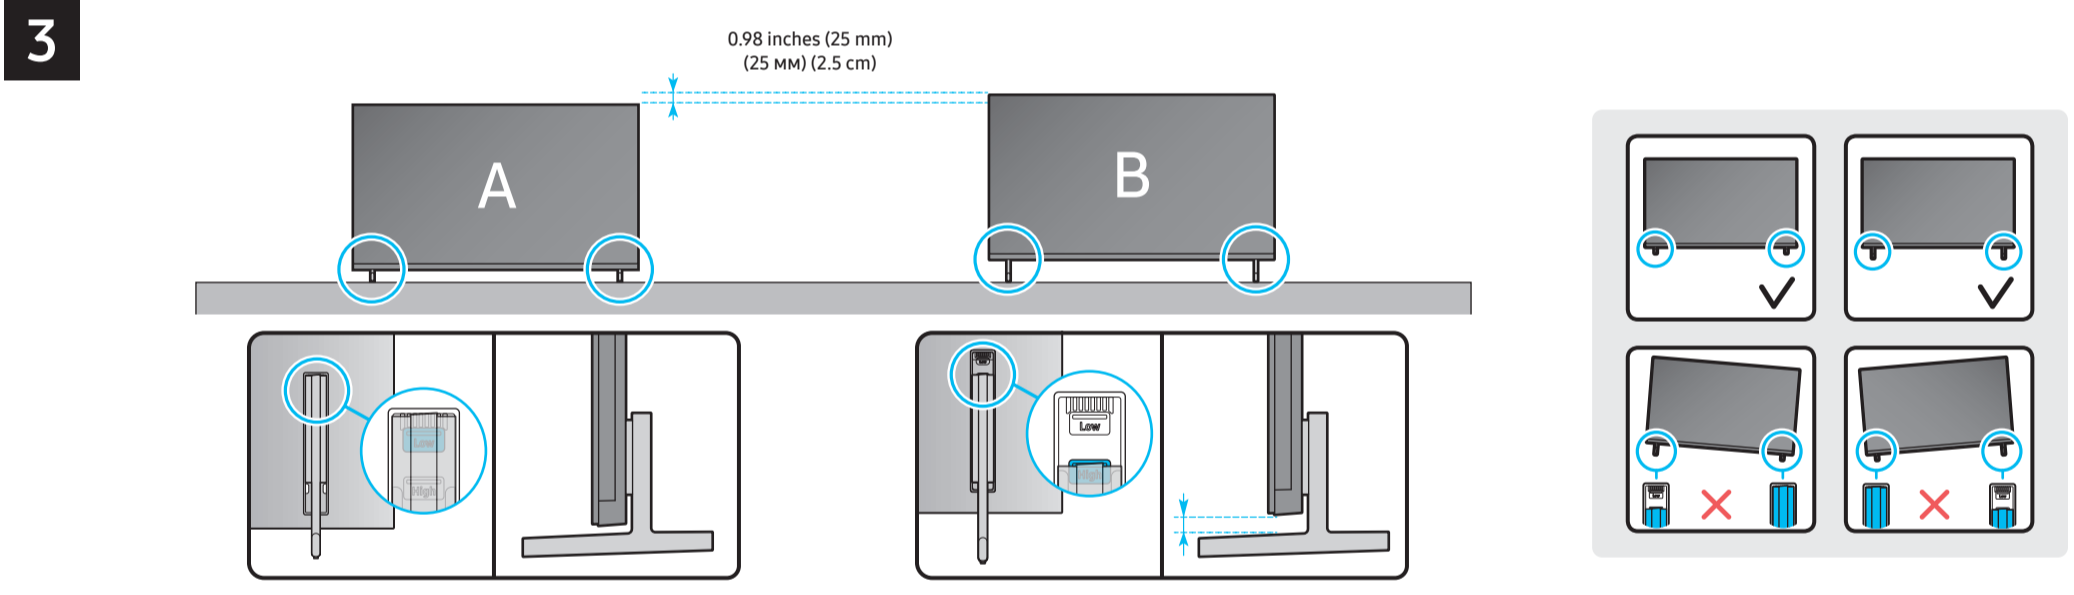

SAMSUNG

Unpacking and Installation Guide
 Guide de déballage et d'installation
 Guía de desembalaje e instalación
 Manual de desempacotamento e instalação
 Auspacken und Installationsanleitung
 Guida al disimballaggio e all'installazione
 Руководство по распаковке и установке
 Қаптамадан шығару және орнату нұсқаулығы
 Посібник з розпаковки та встановлення
 Qadoqdan chiqarish va o'rnatish qo'llanmasi

* : 0-9, A-Z

	A	B	C	D	E	F	G	H	I
85R8*H	74.4 inches (1888.8 mm)	42.6 inches (1083.2 mm)	2.1 inches (52.5 mm)	44.2 inches (1123.0 mm)	45.2 inches (1148.0 mm)	14.5 inches (369.0 mm)	84.5 inches (214 cm)	75.0 lbs (34.0 kg)	76.5 lbs (34.7 kg)
85RH8*	(1888.8 mm)	(1083.2 mm)	(52.5 mm)	(1123.0 mm)	(1148.0 mm)	(369.0 mm)	(214 cm)	(34.0 kg)	(34.7 kg)
85RH9*	(188.88 cm)	(108.32 cm)	(5.25 cm)	(112.30 cm)	(114.80 cm)	(36.90 cm)	(214 cm)	(34,0 кг)	(34,7 кг)