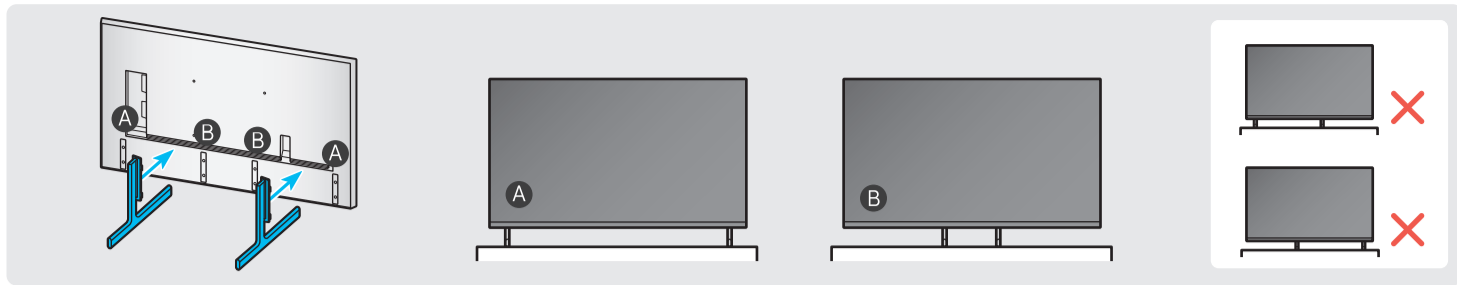

SAMSUNG

Unpacking and Installation Guide
 Guide de déballage et d'installation
 Guía de desembalaje e instalación
 Manual de desempacotamento e instalação
 Auspacken und Installationsanleitung
 Guida al disimballaggio e all'installazione
 Руководство по распаковке и установке
 Қаптамадан шығару және орнату нұсқаулығы
 Посібник з розпаковки та встановлення
 Qadoqdan chiqarish va o'rnatish qo'llanmasi

* : 0-9, A-Z

	A	B	C	D	E	F	G	H	I
85R8*H	74.4 inches (1888.8 mm)	42.6 inches (1083.2 mm)	2.1 inches (52.5 mm)	44.2 inches (1123.0 mm)	45.2 inches (1148.0 mm)	14.5 inches (369.0 mm)	84.5 inches (214 cm)	75.0 lbs (34.0 kg)	76.5 lbs (34.7 kg)
85RH8*	(1888.8 mm)	(1083.2 mm)	(52.5 mm)	(1123.0 mm)	(1148.0 mm)	(369.0 mm)	(214 cm)	(34.0 kg)	(34.7 kg)
85RH9*	(188.88 cm)	(108.32 cm)	(5.25 cm)	(112.30 cm)	(114.80 cm)	(36.90 cm)	(214 cm)	(34,0 кг)	(34,7 кг)