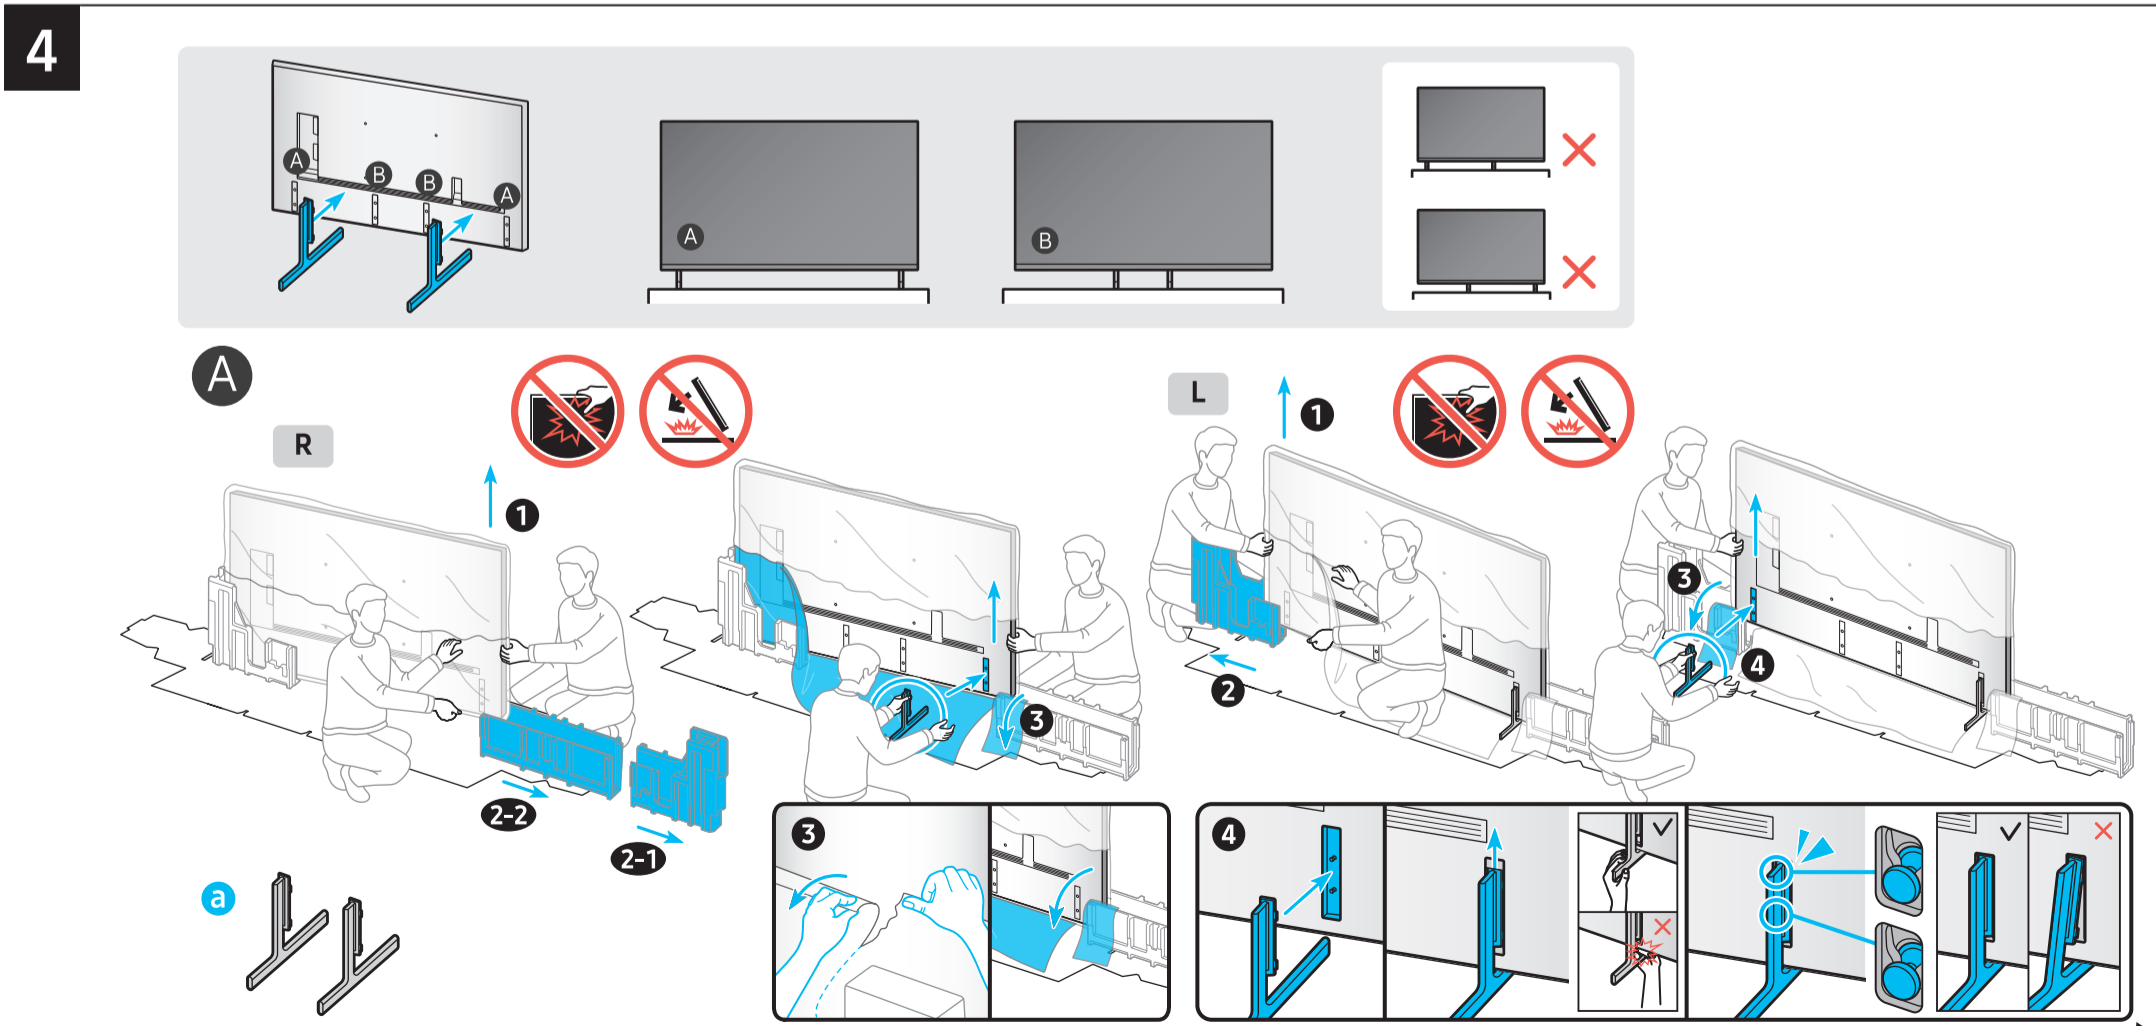

SAMSUNG

Unpacking and Installation Guide
 Guide de déballage et d'installation
 Guía de desembalaje e instalación
 Manual de desempacotamento e instalação
 Auspacken und Installationsanleitung
 Guida al disimballaggio e all'installazione
 Руководство по распаковке и установке
 Қаптамадан шығару және орнату нұсқаулығы
 Посібник з розпаковки та встановлення
 Qadoqdan chiqarish va o'rnatish qo'llanmasi

* : 0-9, A-Z

	A	B	C	D	E	F	G	H	I
85R8*H	74.4 inches (1888.8 mm)	42.6 inches (1083.2 mm)	2.1 inches (52.5 mm)	44.2 inches (1123.0 mm)	45.2 inches (1148.0 mm)	14.5 inches (369.0 mm)	84.5 inches (214 cm)	75.0 lbs (34.0 kg)	76.5 lbs (34.7 kg)
85RH8*	(1888.8 mm)	(1083.2 mm)	(52.5 mm)	(1123.0 mm)	(1148.0 mm)	(369.0 mm)	(214 cm)	(34.0 kg)	(34.7 kg)
85RH9*	(188.88 cm)	(108.32 cm)	(5.25 cm)	(112.30 cm)	(114.80 cm)	(36.90 cm)	(214 cm)	(34,0 кг)	(34,7 кг)

* : 0-9, A-Z

	VESA A x B (mm)	C (mm)	D x 4
85R8*H	600 X 400	18-20	M8
85RH8*			
85RH9*			