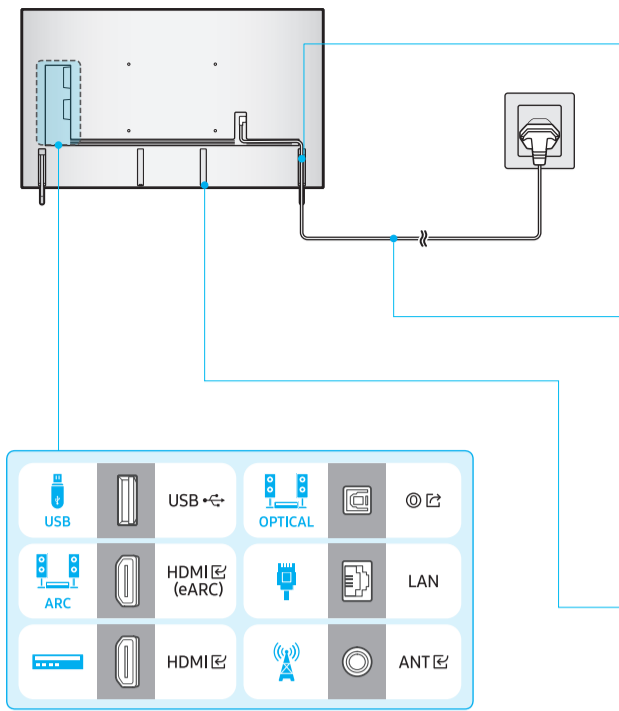

SAMSUNG

Unpacking and Installation Guide
 Guide de déballage et d'installation
 Guía de desembalaje e instalación
 Manual de desempacotamento e instalação
 Auspacken und Installationsanleitung
 Guida al disimballaggio e all'installazione
 Руководство по распаковке и установке
 Қаптамадан шығару және орнату нұсқаулығы
 Посібник з розпаковки та встановлення
 Qadoqdan chiqarish va o'rnatish qo'llanmasi

* : 0-9, A-Z

	A	B	C	D	E	F	G	H	I
85R8*H	74.4 inches (1888.8 mm)	42.6 inches (1083.2 mm)	2.1 inches (52.5 mm)	44.2 inches (1123.0 mm)	45.2 inches (1148.0 mm)	14.5 inches (369.0 mm)	84.5 inches (214 cm)	75.0 lbs (34.0 kg)	76.5 lbs (34.7 kg)
85RH8*	(1888.8 mm)	(1083.2 mm)	(52.5 mm)	(1123.0 mm)	(1148.0 mm)	(369.0 mm)	(214 cm)	(34.0 kg)	(34.7 kg)
85RH9*	(188.88 cm)	(108.32 cm)	(5.25 cm)	(112.30 cm)	(114.80 cm)	(36.90 cm)	(214 cm)	(34,0 кг)	(34,7 кг)

* : 0-9, A-Z

	VESA A x B (mm)	C (mm)	D x 4
85R8*H	600 X 400	18-20	M8
85RH8*			
85RH9*			