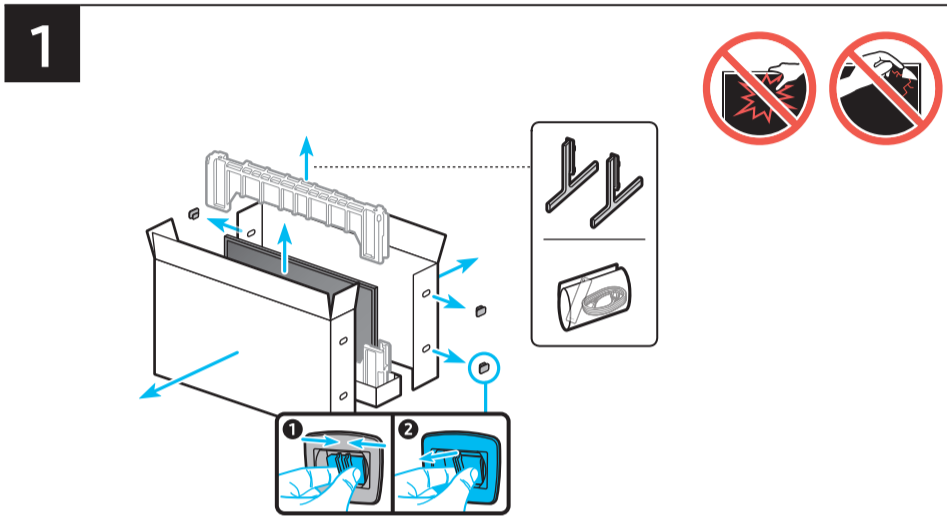

SAMSUNG

Unpacking and Installation Guide
 Guide de déballage et d'installation
 Guía de desembalaje e instalación
 Manual de desempacotamento e instalação
 Auspacken und Installationsanleitung
 Guida al disimballaggio e all'installazione
 Руководство по распаковке и установке
 Қаптамадан шығару және орнату нұсқаулығы
 Посібник з розпаковки та встановлення
 Qadoqdan chiqarish va o'rnatish qo'llanmasi

* : 0-9, A-Z

	A	B	C	D	E	F	G	H	I
85R8*H	74.4 inches (1888.8 mm)	42.6 inches (1083.2 mm)	2.1 inches (52.5 mm)	44.2 inches (1123.0 mm)	45.2 inches (1148.0 mm)	14.5 inches (369.0 mm)	84.5 inches (214 cm)	75.0 lbs (34.0 kg)	76.5 lbs (34.7 kg)
85RH8*	(1888.8 mm)	(1083.2 mm)	(52.5 mm)	(1123.0 mm)	(1148.0 mm)	(369.0 mm)	(214 cm)	(34.0 kg)	(34.7 kg)
85RH9*	(188.88 cm)	(108.32 cm)	(5.25 cm)	(112.30 cm)	(114.80 cm)	(36.90 cm)	(214 cm)	(34,0 кг)	(34,7 кг)