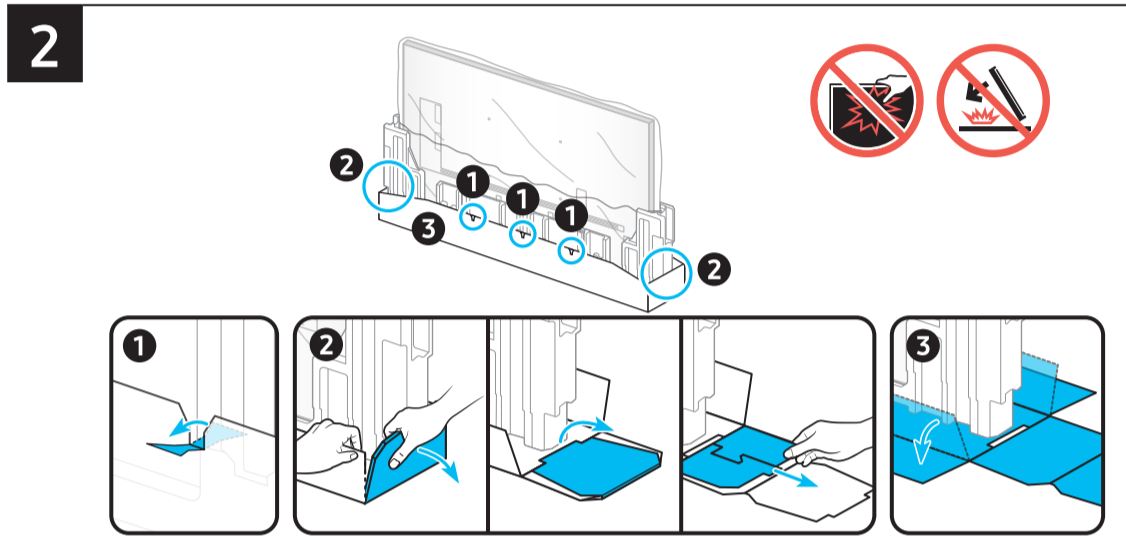

SAMSUNG

Unpacking and Installation Guide
 Guide de déballage et d'installation
 Guía de desembalaje e instalación
 Manual de desempacotamento e instalação
 Auspacken und Installationsanleitung
 Guida al disimballaggio e all'installazione
 Руководство по распаковке и установке
 Қаптамадан шығару және орнату нұсқаулығы
 Посібник з розпаковки та встановлення
 Qadoqdan chiqarish va o'rnatish qo'llanmasi

* : 0-9, A-Z

	A	B	C	D	E	F	G	H	I
85R8*H	74.4 inches (1888.8 mm)	42.6 inches (1083.2 mm)	2.1 inches (52.5 mm)	44.2 inches (1123.0 mm)	45.2 inches (1148.0 mm)	14.5 inches (369.0 mm)	84.5 inches (214 cm)	75.0 lbs (34.0 kg)	76.5 lbs (34.7 kg)
85RH8*	(1888.8 mm)	(1083.2 mm)	(52.5 mm)	(1123.0 mm)	(1148.0 mm)	(369.0 mm)	(214 cm)	(34.0 kg)	(34.7 kg)
85RH9*	(188.88 cm)	(108.32 cm)	(5.25 cm)	(112.30 cm)	(114.80 cm)	(36.90 cm)	(214 cm)	(34,0 кг)	(34,7 кг)