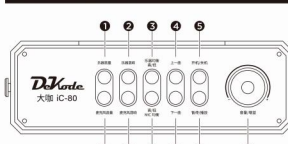

产品按键的操作与说明

1. 乐器音量调节
2. 乐器/吉他/电吹管调节
3. 调整乐器高音/低音
4. 上一曲目
5. 开机/关机
6. 麦克风音量调节
7. 麦克风/电脑调节
8. 麦克风高音/低音调节
9. 下一曲目
10. 暂停/播放/暂停, 长按5秒可断开蓝牙
11. 音量/效果调节

产品特点: