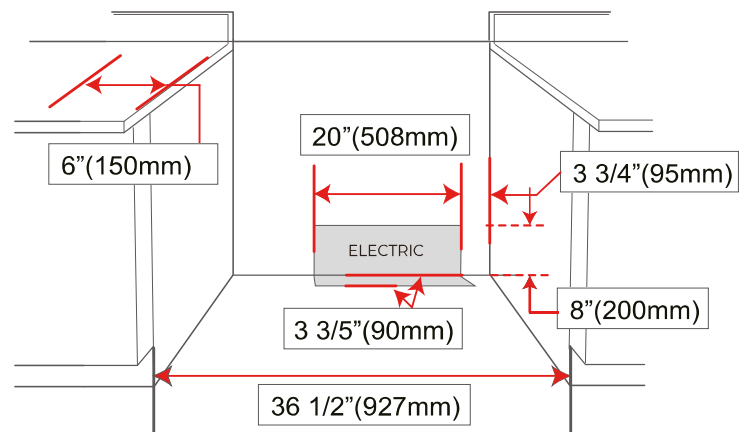

# PRODUCT & CUTOUT DIMENSIONS DIMENSIONS DU PRODUIT ET DES DÉCOUPES

Model: FFSEL6011-36/FFSEL6011-36WHT/FFSEL6011-36BLK

## PRODUCT DIMENSIONS - DIMENSIONS DU PRODUIT

## CUTOUT DIMENSIONS - DIMENSIONS DES DÉCOUPES

UTILITY LOCATIONS