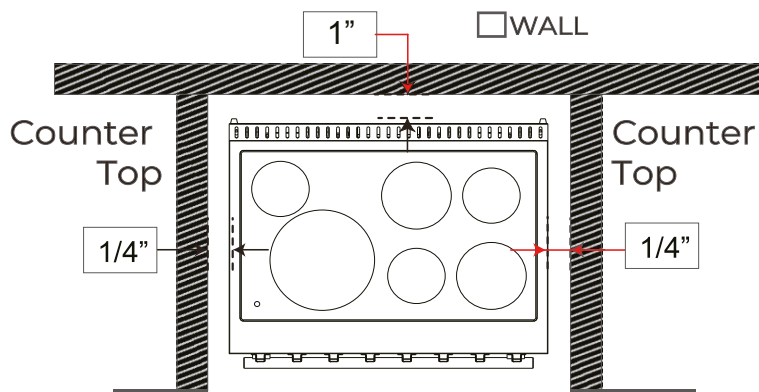

# PRODUCT & CUTOUT DIMENSIONS DIMENSIONS DU PRODUIT ET DES DÉCOUPES

Model: FFSEL6011-36/FFSEL6011-36WHT/FFSEL6011-36BLK

## PRODUCT DIMENSIONS - DIMENSIONS DU PRODUIT

## CUTOUT DIMENSIONS - DIMENSIONS DES DÉCOUPES

UTILITY LOCATIONS