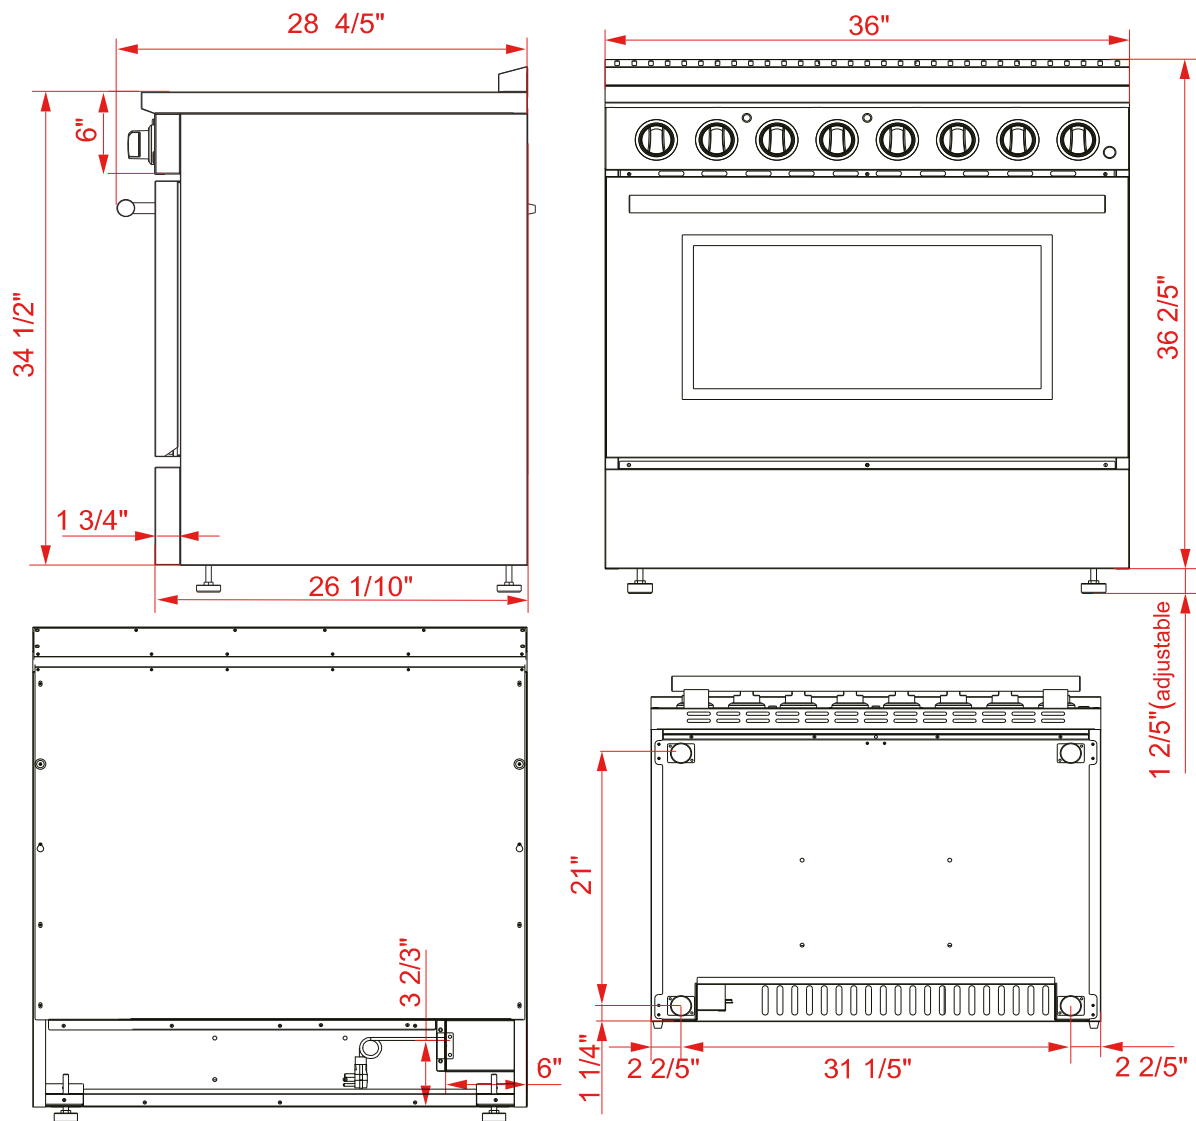

# PRODUCT & CUTOUT DIMENSIONS DIMENSIONS DU PRODUIT ET DES DÉCOUPES

Model: FFSEL6011-36/FFSEL6011-36WHT/FFSEL6011-36BLK

## PRODUCT DIMENSIONS - DIMENSIONS DU PRODUIT

## CUTOUT DIMENSIONS - DIMENSIONS DES DÉCOUPES

UTILITY LOCATIONS