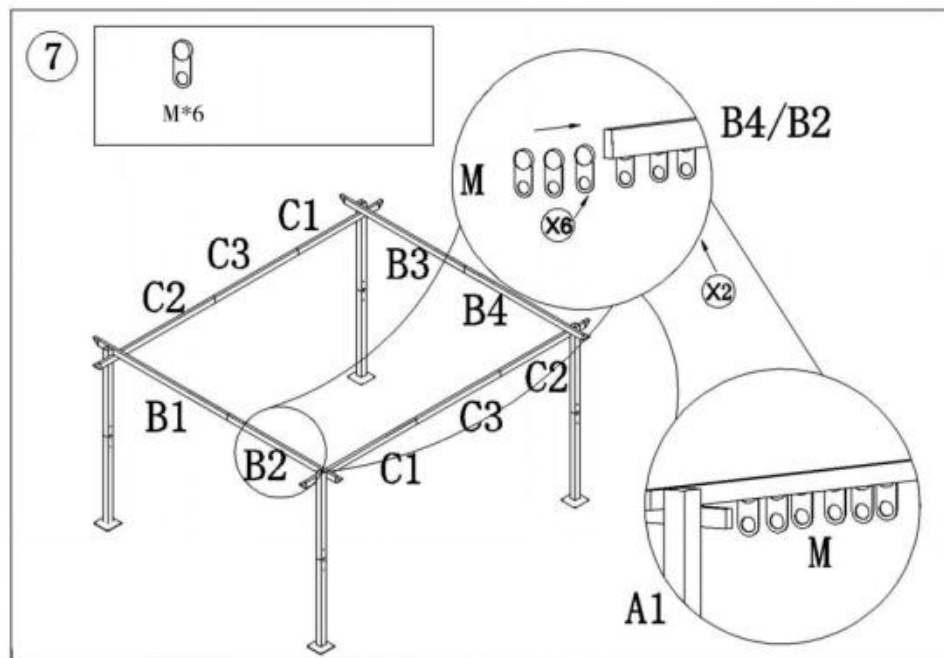

Produktbeschreibung

5

6

Hinweis: Der Verdeckbezug ist undicht Löcher (R)

Hersteller : Shanghaimuxinmuyeyouxiangongsi

Adresse: Shuangchenglu 803nong11hao1602A-1609shi, Baoshanqu, Shanghai 200000 CN.

Nach AUS importiert: SIHAO PTY LTD. 1 ROKEVA
STREETEASTWOOD NSW 2122 Australien