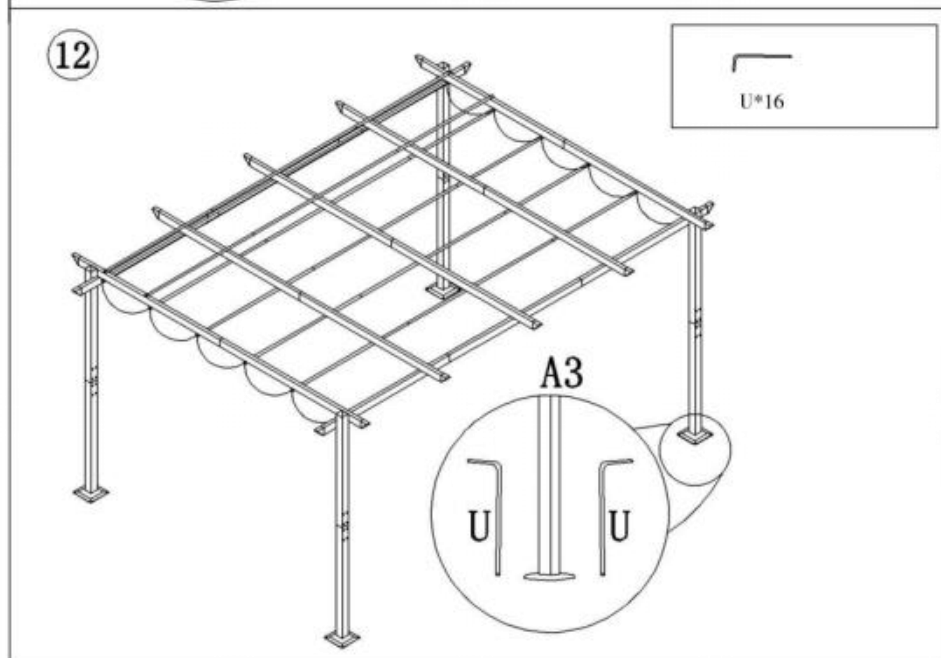

Produktbeschreibung

5

6

Hinweis: Der Verdeckbezug ist undicht Löcher (R)

Hersteller : Shanghaimuxinmuyeyouxiangongsi

Adresse: Shuangchenglu 803nong11hao1602A-1609shi, Baoshanqu, Shanghai 200000 CN.

Nach AUS importiert: SIHAO PTY LTD. 1 ROKEVA
STREETEASTWOOD NSW 2122 Australien