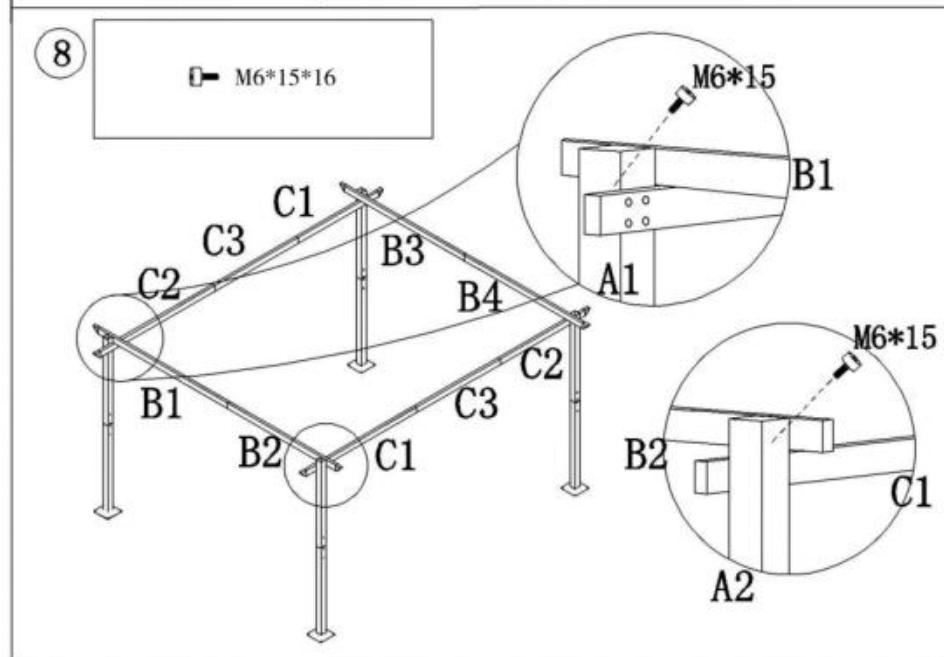

Produktbeschreibung

5

6

Hinweis: Der Verdeckbezug ist undicht Löcher (R)

Hersteller : Shanghaimuxinmuyeyouxiangongsi

Adresse: Shuangchenglu 803nong11hao1602A-1609shi, Baoshanqu, Shanghai 200000 CN.

Nach AUS importiert: SIHAO PTY LTD. 1 ROKEVA
STREETEASTWOOD NSW 2122 Australien