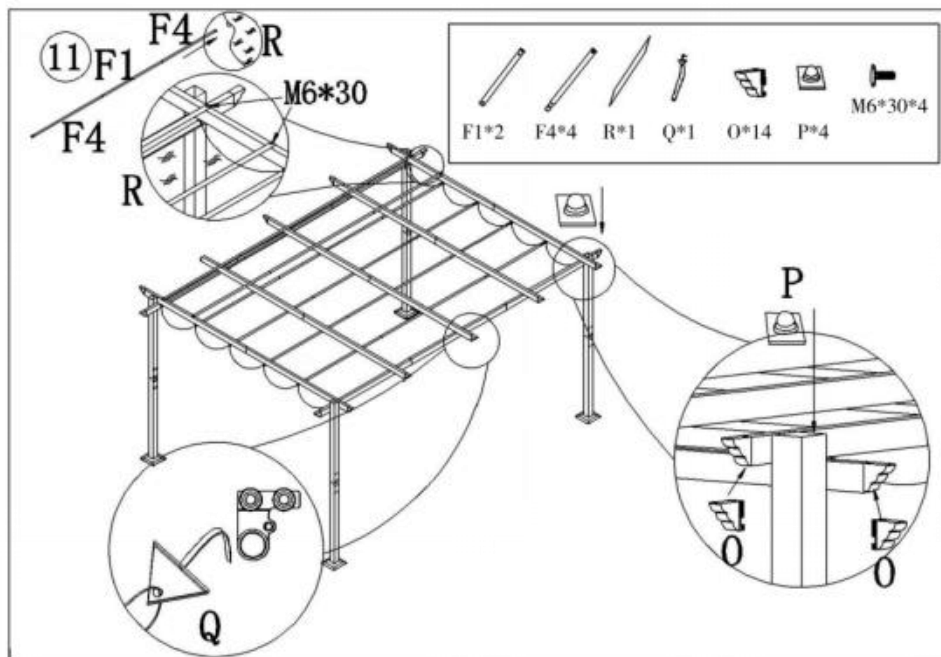

Produktbeschreibung

5

6

Hinweis: Der Verdeckbezug ist undicht Löcher (R)

Hersteller : Shanghaimuxinmuyeyouxiangongsi

Adresse: Shuangchenglu 803nong11hao1602A-1609shi, Baoshanqu, Shanghai 200000 CN.

Nach AUS importiert: SIHAO PTY LTD. 1 ROKEVA
STREETEASTWOOD NSW 2122 Australien