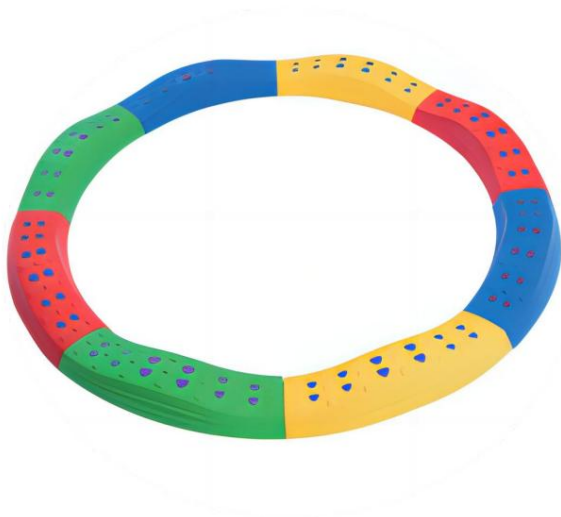

VEVOR®
TOUGH TOOLS, HALF PRICE

Schwebebalken-Trittstein