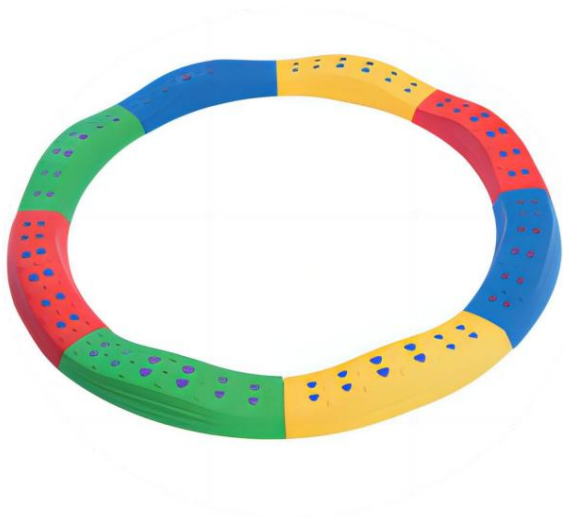

VEVOR®
TOUGH TOOLS, HALF PRICE

Kamień do ćwiczeń równowagi