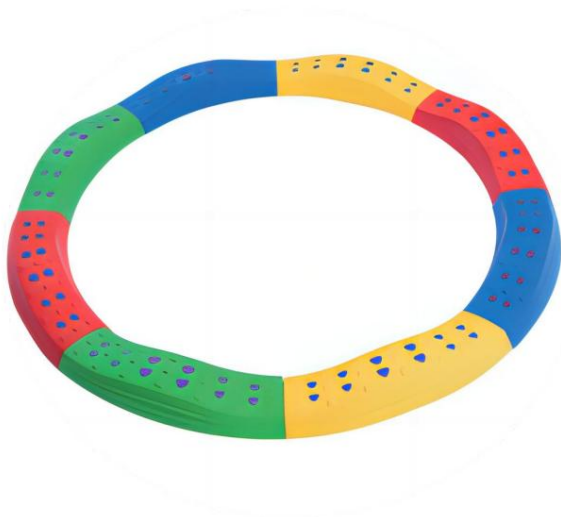

VEVOR[®]
TOUGH TOOLS, HALF PRICE

Evenwichtsbalk Stapsteen

(De afbeelding is alleen ter referentie; raadpleeg het eigenlijke object)

HULP NODIG? NEEM CONTACT MET ONS OP!

Heeft u vragen over het product? Heeft u technische ondersteuning nodig? Neem gerust contact met ons op: