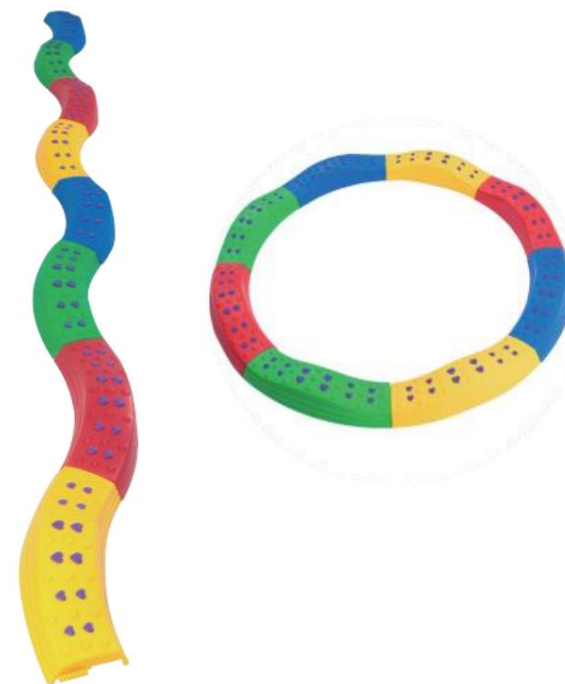

ANVÄNDNING SOM NEDAN

Installera först en svart elastisk trampdyna

PRODUKTPAREMETRAR

Därefter monteras anslutningen

Slutmonteringseffekt. Ränder eller cirklar

Tillverkare:Shanghaimuxinmuyeyouxiangongsi

Adress: Shuangchenglu 803nong11hao1602A-1609shi, baoshanqu, shanghai 200000 CN.