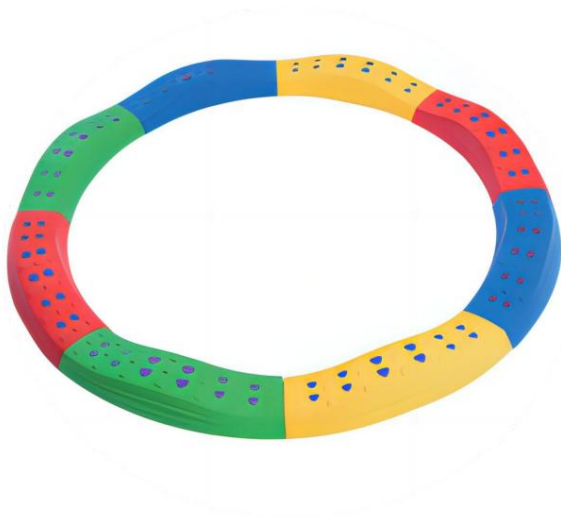

VEVOR®
TOUGH TOOLS, HALF PRICE

Balansbalk Stepping Stone