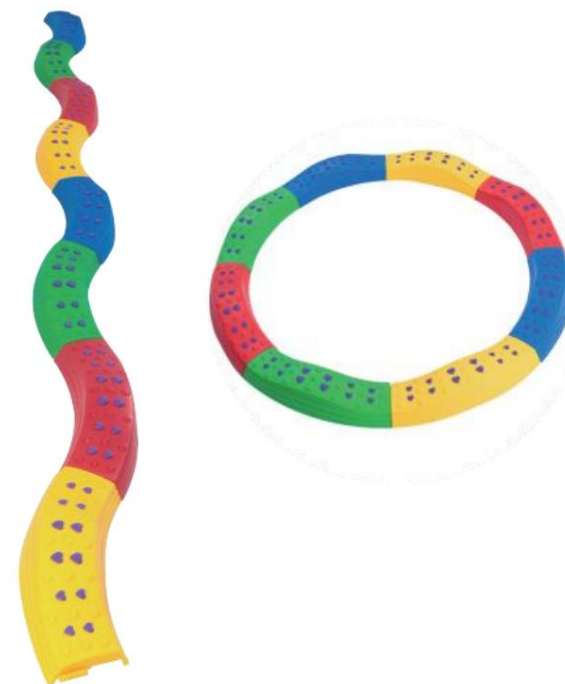

WERKING ZOALS HIERONDER

Installeer eerst een zwarte elastische voetpad

PRODUCTPARAMETERS

Vervolgens wordt de verbinding gemonteerd

Eindmontage-effect (stroken of cirkels)

Fabrikant: Shanghaiimuxinmuyeyouxiangongsi