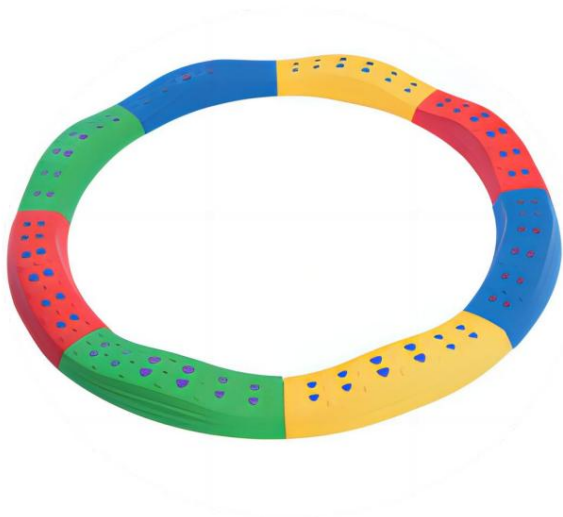

VEVOR®
TOUGH TOOLS, HALF PRICE

Piedra de paso para viga de equilibrio