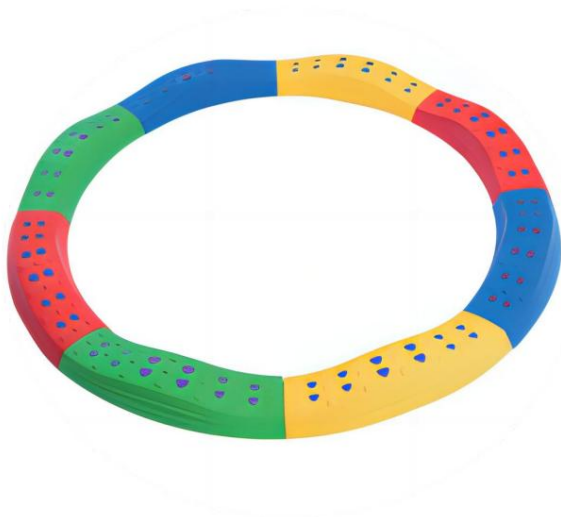

VEVOR®
TOUGH TOOLS, HALF PRICE

Trave di equilibrio, gradino in pietra