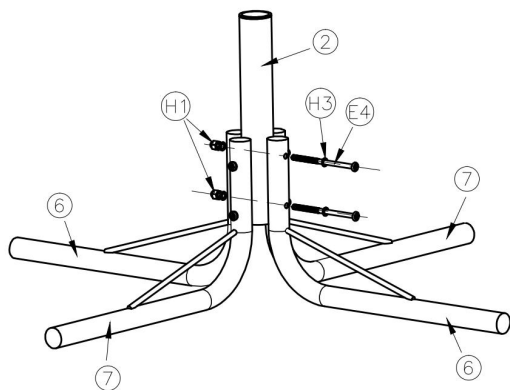

Modell	84019A
Storlek	1900*1900*660 mm
maximal	45 kg (per säte)
Material	Stål + PE

Part list

1  1PCS	2  1PCS	3  1PCS
4  1PCS	5  4PCS	6  2PCS
7  2PCS	8  4PCS	10  4PCS

<p>E1</p>  <p>M6*52 8PCS</p>	<p>E2</p>  <p>M6*58 8PCS</p>	<p>E3</p>  <p>M6*72 8PCS</p>
<p>E4</p>  <p>M6*94 4PCS</p>	<p>E5</p>  <p>M8*65 2PCS</p>	<p>H1</p>  <p>M6 28PCS</p>
<p>H2</p>  <p>M8 2PCS</p>	<p>H3</p>  <p>M6 12PCS</p>	<p>J</p>  <p>4PCS</p>
<p>K</p>  <p>4PCS</p>	<p>L</p>  <p>2PCS</p>	<p>M</p>  <p>1PCS</p>
<p>P</p>  <p>16PCS</p>		

Installation

1.

2.

3.

4.

Small yellow plastic parts

Small yellow plastic parts X4

5.