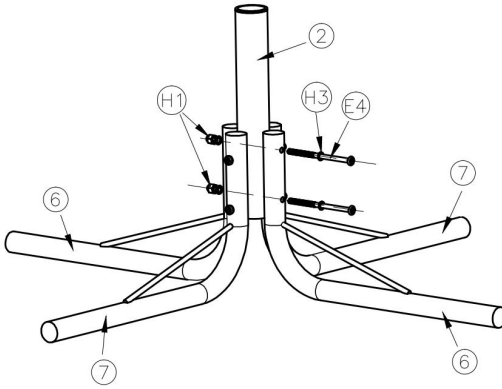

Model	84019A
Maat	1900*1900*660mm
maximale draagkracht	100 pond (per stoel)

Materiaal

Staal +P E

Part list

1  1PCS	2  1PCS	3  1PCS
4  1PCS	5  4PCS	6  2PCS
7  2PCS	8  4PCS	10  4PCS

<p>E1</p>  <p>M6*52 8PCS</p>	<p>E2</p>  <p>M6*58 8PCS</p>	<p>E3</p>  <p>M6*72 8PCS</p>
<p>E4</p>  <p>M6*94 4PCS</p>	<p>E5</p>  <p>M8*65 2PCS</p>	<p>H1</p>  <p>M6 28PCS</p>
<p>H2</p>  <p>M8 2PCS</p>	<p>H3</p>  <p>M6 12PCS</p>	<p>J</p>  <p>4PCS</p>
<p>K</p>  <p>4PCS</p>	<p>L</p>  <p>2PCS</p>	<p>M</p>  <p>1PCS</p>
<p>P</p>  <p>16PCS</p>		

Installation

1.

2.

3.

4.

Small yellow plastic parts

Small yellow plastic parts X4

5.