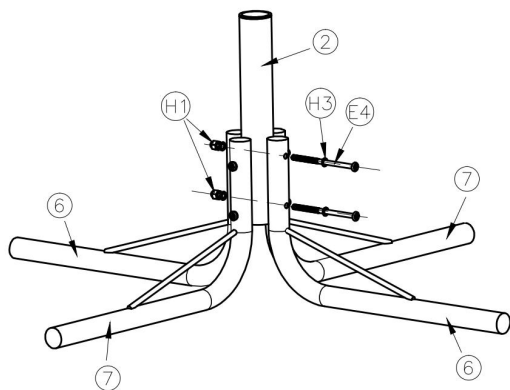

Modèle	84019A
Taille	1900*1900*660mm
capacité de charge	100 lb (par siège)
Matériel	Acier + P E

Part list

1  1PCS	2  1PCS	3  1PCS
4  1PCS	5  4PCS	6  2PCS
7  2PCS	8  4PCS	10  4PCS

<p>E 1</p>  <p>M6*52 8PCS</p>	<p>E2</p>  <p>M6*58 8PCS</p>	<p>E3</p>  <p>M6*72 8PCS</p>
<p>E4</p>  <p>M6*94 4PCS</p>	<p>E5</p>  <p>M8*65 2PCS</p>	<p>H1</p>  <p>M6 28PCS</p>
<p>H2</p>  <p>M8 2PCS</p>	<p>H3</p>  <p>M6 12PCS</p>	<p>J</p>  <p>4PCS</p>
<p>K</p>  <p>4PCS</p>	<p>L</p>  <p>2PCS</p>	<p>M</p>  <p>1PCS</p>
<p>P</p>  <p>16PCS</p>		

Installation

1.

2.

3.

4.

Small yellow plastic parts

Small yellow plastic parts X4

5.