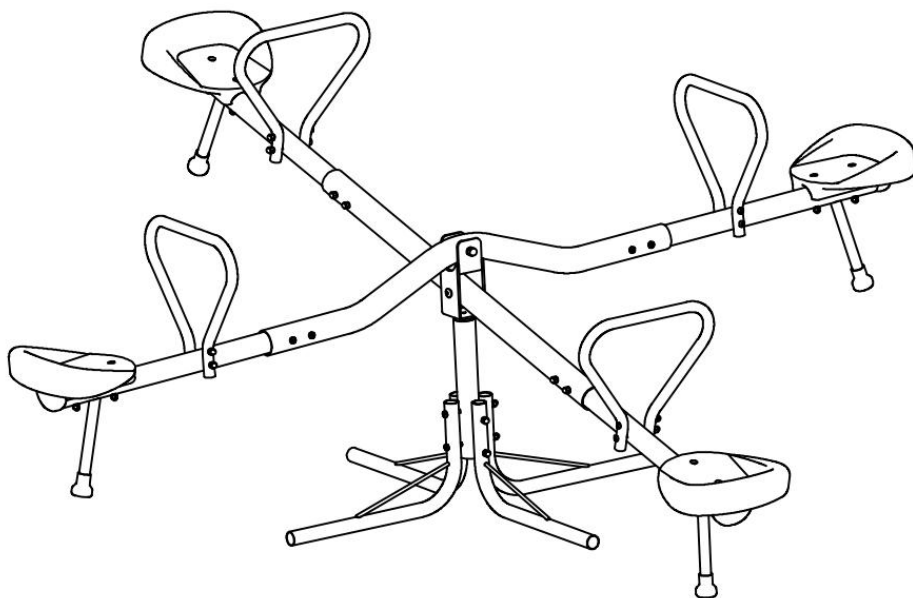

VEVOR

Affordable. Reliable. Home Improvement.

SEESAW

MODEL: 84019A

To jest oryginalna instrukcja, przed użyciem należy uważnie przeczytać wszystkie instrukcje. VEVOR zastrzega sobie jasną interpretację naszej instrukcji obsługi. Wygląd produktu będzie zależał od produktu, który otrzymałeś. Prosimy o wybaczenie, że nie poinformujemy Cię ponownie, jeśli w naszym produkcie pojawią się jakiegokolwiek aktualizacje technologiczne lub oprogramowania.