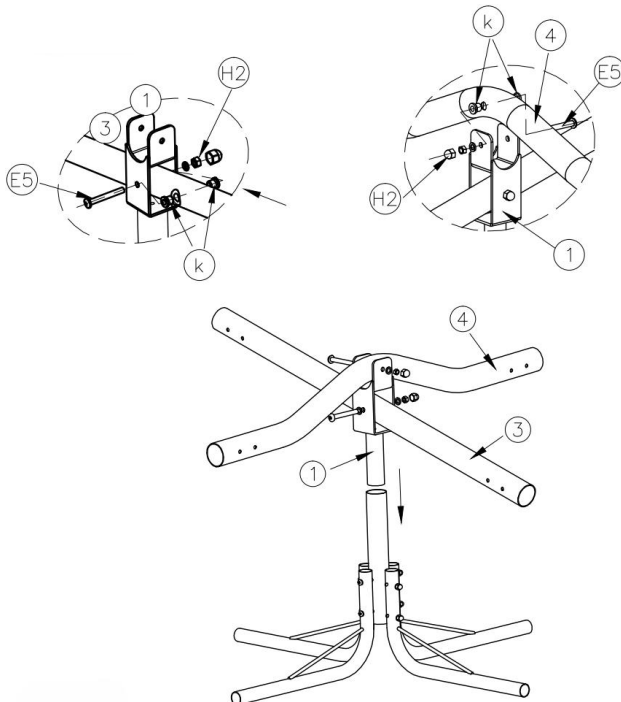

Model	84019A
Maat	1900*1900*660mm
maximale draagkracht	100 pond (per stoel)

Materiaal

Staal +P E

Part list

1  1PCS	2  1PCS	3  1PCS
4  1PCS	5  4PCS	6  2PCS
7  2PCS	8  4PCS	10  4PCS

<p>E1</p>  <p>M6*52 8PCS</p>	<p>E2</p>  <p>M6*58 8PCS</p>	<p>E3</p>  <p>M6*72 8PCS</p>
<p>E4</p>  <p>M6*94 4PCS</p>	<p>E5</p>  <p>M8*65 2PCS</p>	<p>H1</p>  <p>M6 28PCS</p>
<p>H2</p>  <p>M8 2PCS</p>	<p>H3</p>  <p>M6 12PCS</p>	<p>J</p>  <p>4PCS</p>
<p>K</p>  <p>4PCS</p>	<p>L</p>  <p>2PCS</p>	<p>M</p>  <p>1PCS</p>
<p>P</p>  <p>16PCS</p>		

Installation

1.

2.

3.

4.

Small yellow plastic parts

Small yellow plastic parts X4

5.