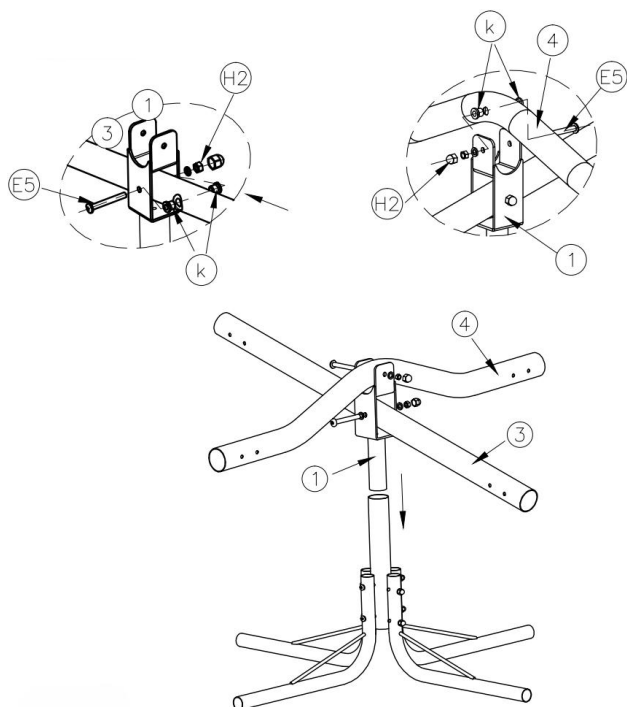

Modell	84019A
Storlek	1900*1900*660 mm
maximal	45 kg (per säte)
Material	Stål + PE

Part list

1  1PCS	2  1PCS	3  1PCS
4  1PCS	5  4PCS	6  2PCS
7  2PCS	8  4PCS	10  4PCS

<p>E1</p>  <p>M6*52 8PCS</p>	<p>E2</p>  <p>M6*58 8PCS</p>	<p>E3</p>  <p>M6*72 8PCS</p>
<p>E4</p>  <p>M6*94 4PCS</p>	<p>E5</p>  <p>M8*65 2PCS</p>	<p>H1</p>  <p>M6 28PCS</p>
<p>H2</p>  <p>M8 2PCS</p>	<p>H3</p>  <p>M6 12PCS</p>	<p>J</p>  <p>4PCS</p>
<p>K</p>  <p>4PCS</p>	<p>L</p>  <p>2PCS</p>	<p>M</p>  <p>1PCS</p>
<p>P</p>  <p>16PCS</p>		

Installation

1.

2.

3.

4.

Small yellow plastic parts

Small yellow plastic parts X4

5.