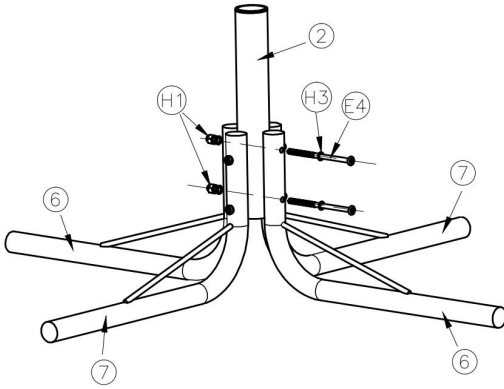

Installation

1.