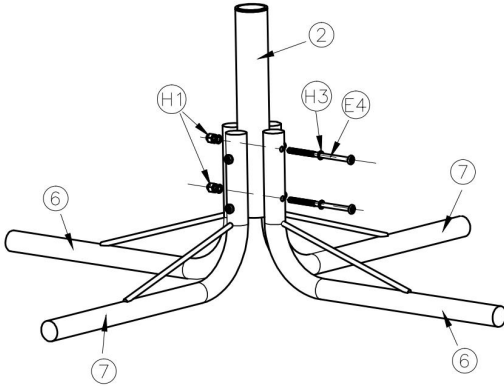

Installation

1.