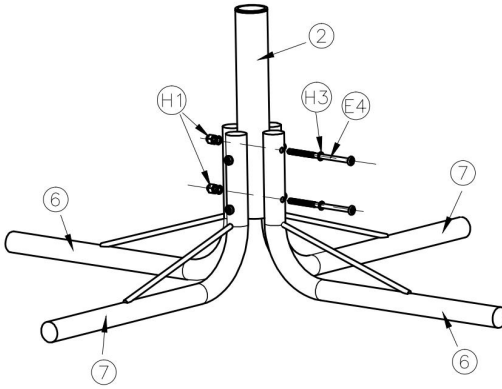

Installation

1.