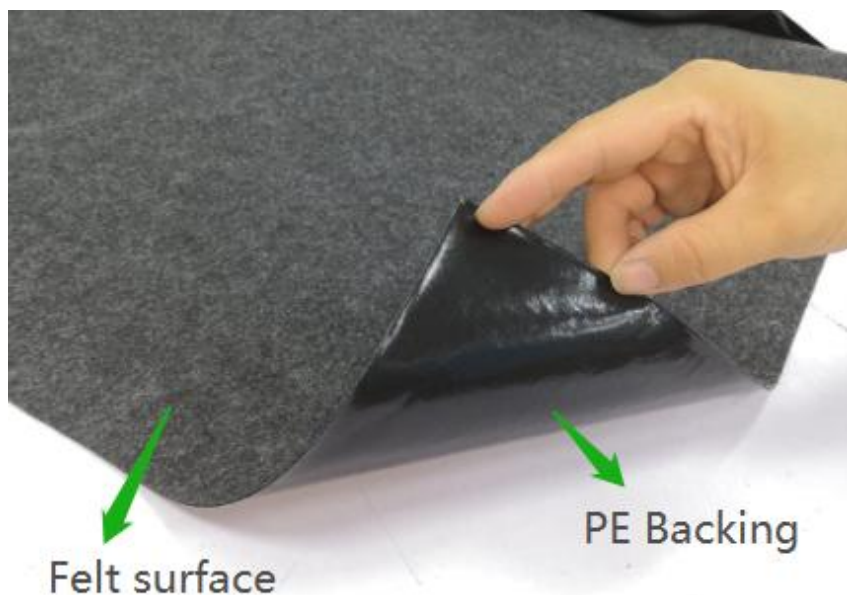

OGŁOSZENIE: Prosimy zachować instrukcje na przyszłość wymagania.

Produkt łatwopalny: Ten produkt zapali się i spali w przypadku kontaktu z otwartym płomieniem.

NIE.	Model	Materiały	Produkt Rozmiar (cale)	Grubość (mm)	Kolor
1	HTM-04	FILC POLIESTRO WY+PE	φ80	2	Ciemno szary

Wprowadzenie materiału