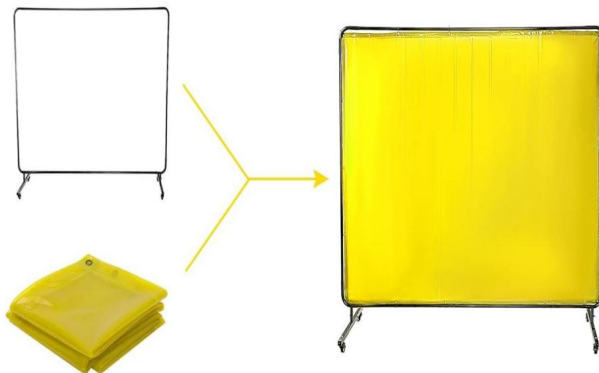

ESPECIFICACIONES

Modelo	XU-2307	XU-2316	XU-2314	XU-2315	XU-2318	XU-2317		
Color	Rojo		Verde		Rojo	Amarillo	Amarillo	Rojo
Tamaño	6'X6'		6'X6'		6'X6'	6'X6'	6'X8'	6'X8'
Panel	1		3		3	3	3	3
Material	Vinilo resistente al fuego							
Con Marco	x		√		√	√	√	√
Ventana	x		x		x	x	x	x

Modelo	XU-2310	XU-2308	XU-2309	XU-2312	XU-2311	XU-2313	XU-2319	XU-2320
Color	Verde	Rojo	Amarillo	Amarillo		Rojo	Verde	Rojo
Tamaño	6'X6'	6'X6'	6'X6'	6'X8'	6'X8'	6'X8'	6'X8'	6'X8'
Panel	1	1	1	1	1	1	1	1
Material	Vinilo resistente al fuego							
Con Marco	√	√	√	√	√	√	√	√
Ventana	x	x	x	x	x	x	√	√

Componentes