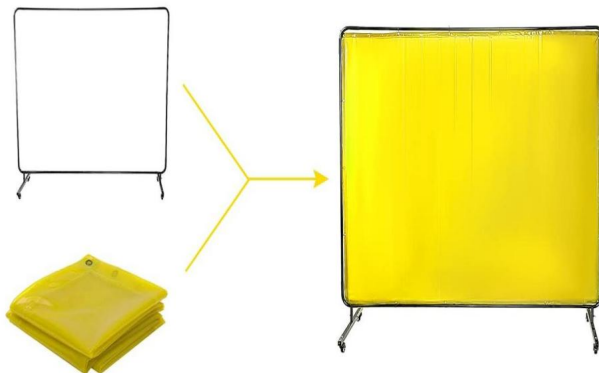

SPECIFIKATIONER

Modell XU-	2307 XU-2316	XU-2314 XU-	2315 XU-2318	XU-2317		
Färg	Röd	Grön	Röd	Gul	Gul	Röd
Storlek	6'X6'	6'X6'	6'X6'	6'X6'	6'X8'	6'X8'
Panel	1	3	3	3	3	3
Material	Flamsäker vinyl					
Med Ram	x	y	y	y	y	y
Fönster	x	x	x	x	x	x

Modell	XU-2310	XU-2308	XU-2309	XU-2312	XU-2311	XU-2313	XU-2319	XU-2320
Färg	Grön Röd Gul Gul				Röd	Grön Röd Gul		
Storlek	6'X6'	6'X6'	6'X6'	6'X8'	6'X8'	6'X8'	6'X8'	6'X8'
Panel	1	1	1	1	1	1	1	1
Material	Flamsäker vinyl							
Med Ram	y	y	y	y	y	y	y	y
Fönster	x	x	x	x	x	x	y	y

Komponenter