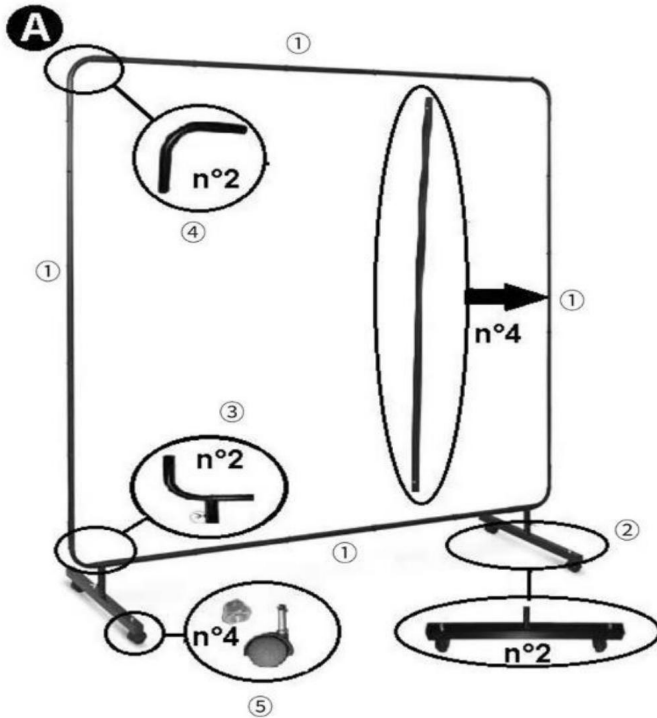

Beachten:

1. Achten Sie auf die korrekte Verwendung der Schraubenspezifikationen gemäß Bedienungsanleitung.
2. Bitte tragen Sie bei der Installation Handschuhe.

XU-2316/XU-2314/XU-2315