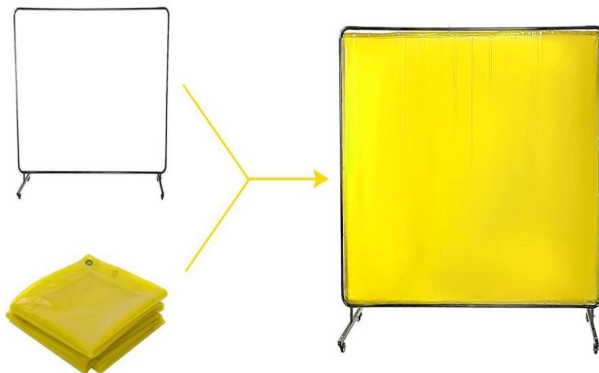

CARACTÉRISTIQUES

Modèle	XU-2307	XU-2316	XU-2314	XU-2315	XU-2318	XU-2317	
Couleur	Rouge	Vert		Rouge	Jaune	Jaune	Rouge
Taille	6'X6'	6'X6'		6'X6'	6'X6'	6'X8'	6'X8'
Panneau	1	3		3	3	3	3
Matériel	Vinyle ignifuge						
Avec Cadre	x	√		√	√	√	√
Fenêtre	x	x		x	x	x	x

Modèle	XU-2310	XU-2308	XU-2309	XU-2312	XU-2311	XU-2313	XU-2319	XU-2320
Couleur	Vert Rouge	Jaune Jaune			Rouge	Vert Rouge	Jaune	
Taille	6'X6'	6'X6'	6'X6'	6'X8'	6'X8'	6'X8'	6'X8'	6'X8'
Panneau	1	1	1	1	1	1	1	1
Matériel	Vinyle ignifuge							
Avec Cadre	√	√	√	√	√	√	√	√
Fenêtre	x	x	x	x	x	x	√	√

Composants