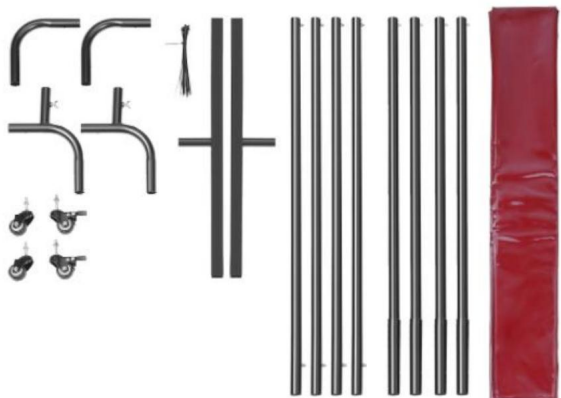

XU-2310/
XU-2308/XU-2309