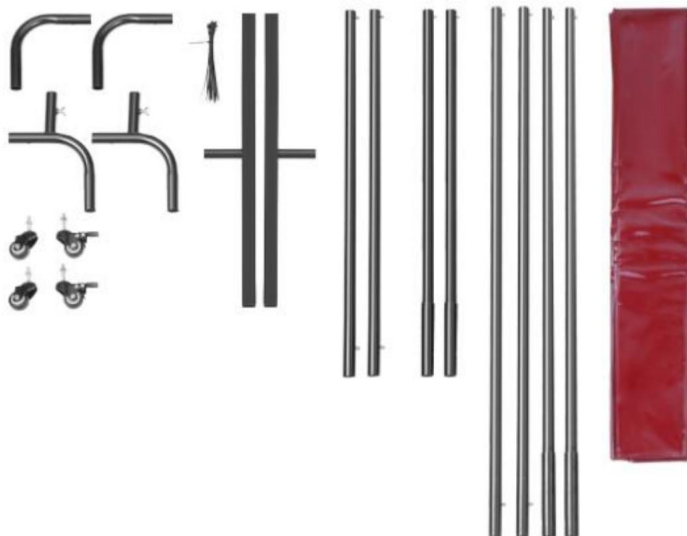

XU-2312/XU-2311/XU-2313