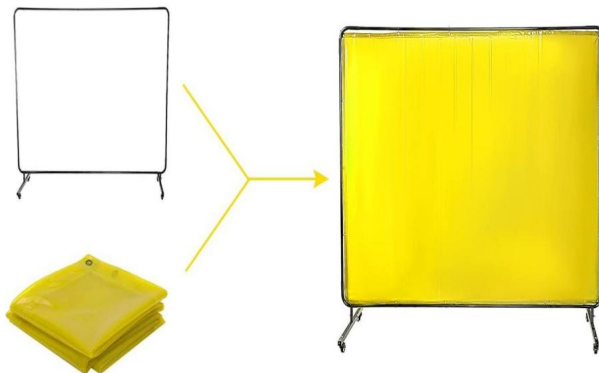

SPECIFICHE

Modello	XU-2307	XU-2316	XU-2314	XU-2315	XU-2318	XU-2317		
Colore	Rosso	Verde		Rosso	Giallo		Giallo	Rosso
Misurare	6'X6'	6'X6'		6'X6'	6'X6'		6'X8'	6'X8'
Pannello	1	3		3	3		3	3
Materiale	Vinile ignifugo							
Con Telaio	×	ÿ		ÿ	ÿ		ÿ	ÿ
Finestra	×	×		×	×		×	×

Modello	XU-2310	XU-2308	XU-2309	XU-2312	XU-2311	XU-2313	XU-2319	XU-2320	
Colore	Verde	Rosso	Giallo	Giallo		Rosso	Verde	Rosso	Giallo
Misurare	6'X6'	6'X6'	6'X6'	6'X8'	6'X8'	6'X8'	6'X8'	6'X8'	
Pannello	1	1	1	1	1	1	1	1	
Materiale	Vinile ignifugo								
Con Telaio	ÿ	ÿ	ÿ	ÿ	ÿ	ÿ	ÿ	ÿ	
Finestra	×	×	×	×	×	×	ÿ	ÿ	

Componenti