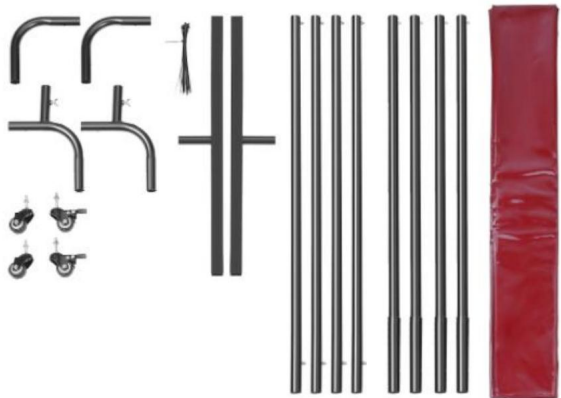

XU-2310/
XU-2308/XU-2309