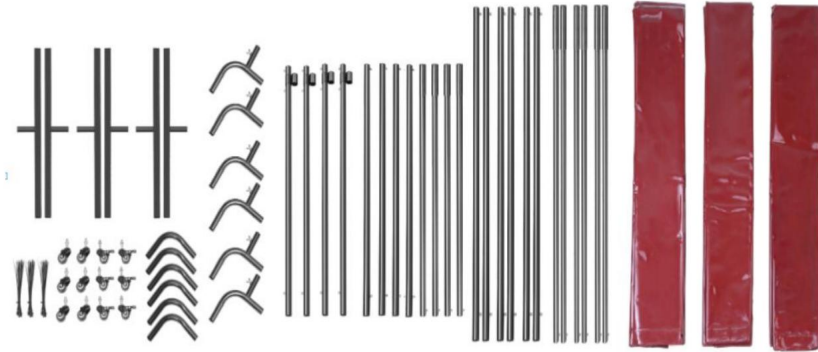

XU-2318/XU-2317