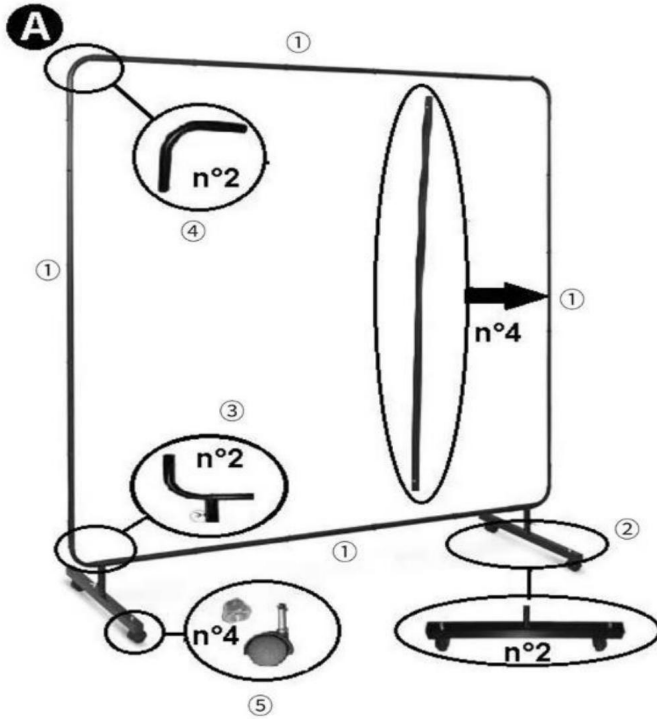

Avviso:

1. Prestare attenzione al corretto utilizzo delle specifiche delle viti secondo le istruzioni manuali.
2. Indossare guanti durante l'installazione.

XU-2316/XU-2314/XU-2315