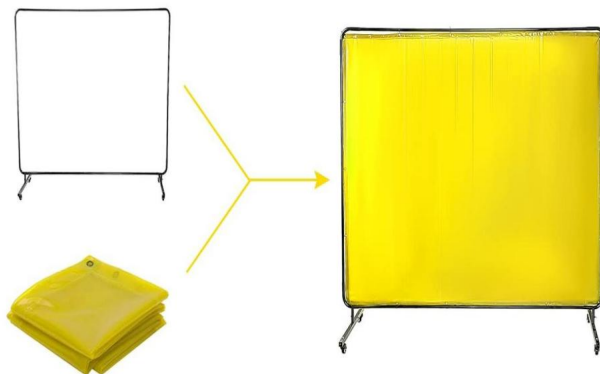

SPECYFIKACJE

Model	XU-2307	XU-2316	XU-2314	XU-2315	XU-2318	XU-2317	
Kolor	Czerwony	Zielony	Czerwony	Żółty	Żółty	Czerwony	
Rozmiar	6'X6'	6'X6'	6'X6'	6'X6'	6'X8'	6'X8'	
Płyta	1	3	3	3	3	3	
Materiał	Ognioodporny winyl						
Z Rama	×						
Okno	×	×	×	×	×	×	×

Model	XU-2310	XU-2308	XU-2309	XU-2312	XU-2311	XU-2313	XU-2319	XU-2320
Kolor	Zielony	Czerwony	Żółty	Żółty	Czerwony	Zielony	Czerwony	Żółty
Rozmiar	6'X6'	6'X6'	6'X6'	6'X8'	6'X8'	6'X8'	6'X8'	6'X8'
Płyta	1	1	1	1	1	1	1	1
Materiał	Ognioodporny winyl							
Z Rama								
Okno	×	×	×	×	×	×		

składniki