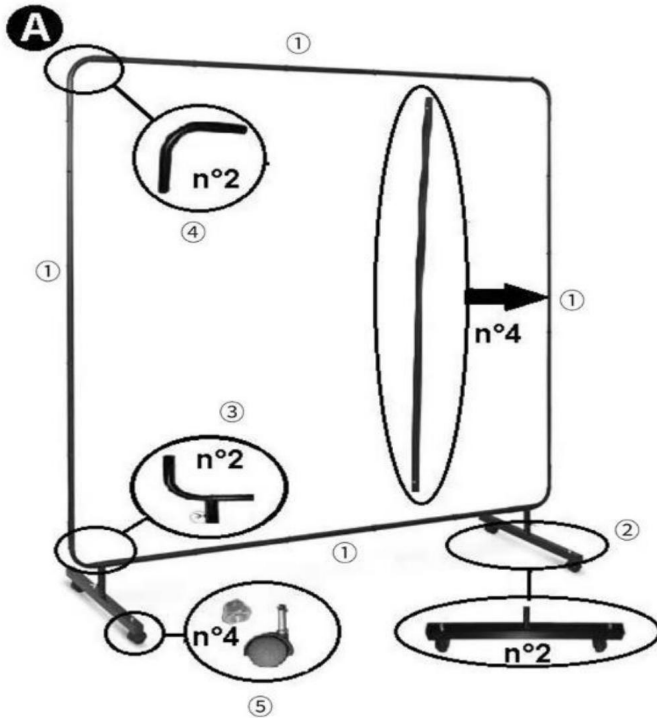

Avis:

1. Faites attention à l'utilisation correcte des spécifications des vis conformément aux Manuel d'instructions.
2. Veuillez porter des gants lors de l'installation.

XU-2316/XU-2314/XU-2315