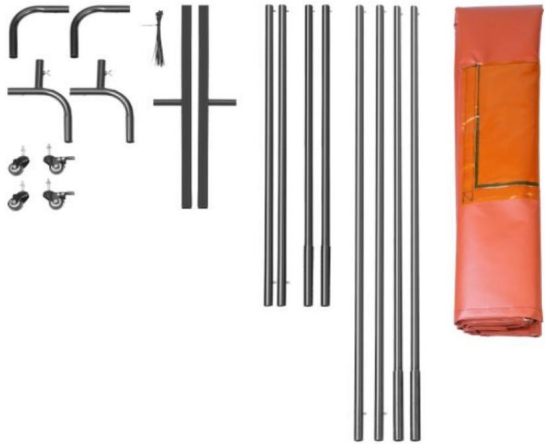

XU-2319/XU-2320