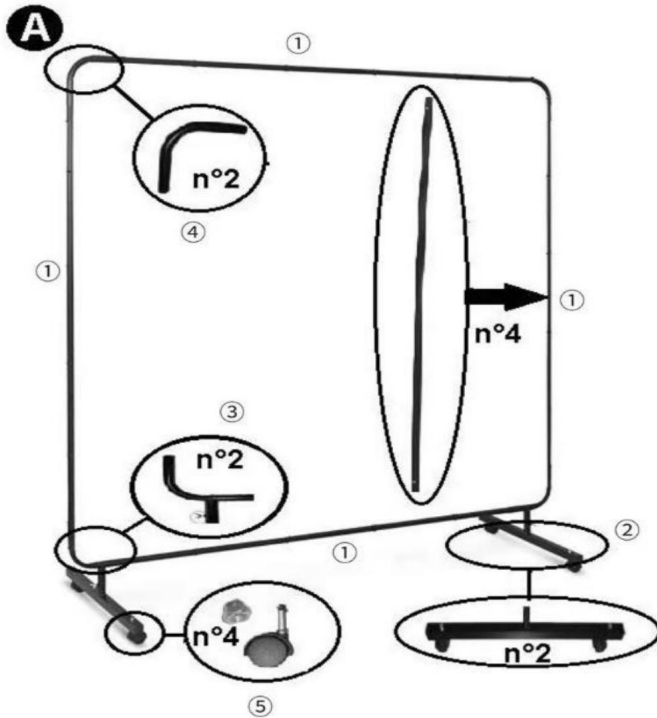

Aviso:

1. Preste atención al uso correcto de las especificaciones de los tornillos de acuerdo con las manual de instrucciones.
2. Utilice guantes durante la instalación.

XU-2316/XU-2314/XU-2315