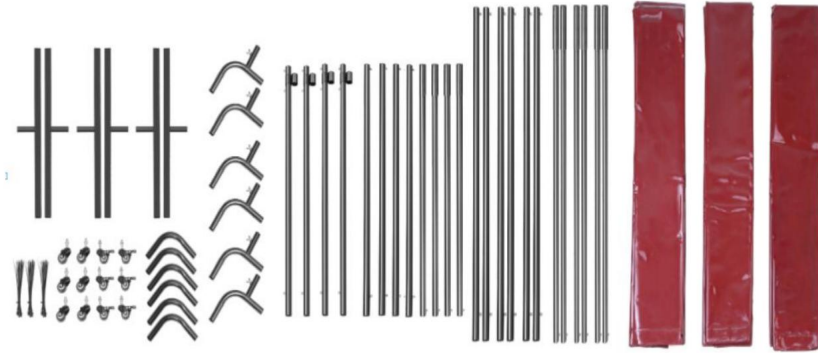

XU-2318/XU-2317