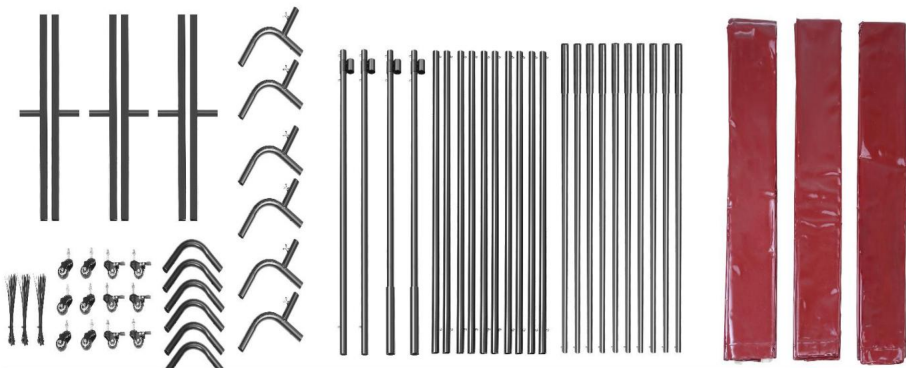

Aviso:

1. Preste atención al uso correcto de las especificaciones de los tornillos de acuerdo con las manual de instrucciones.
2. Utilice guantes durante la instalación.

XU-2316/XU-2314/XU-2315