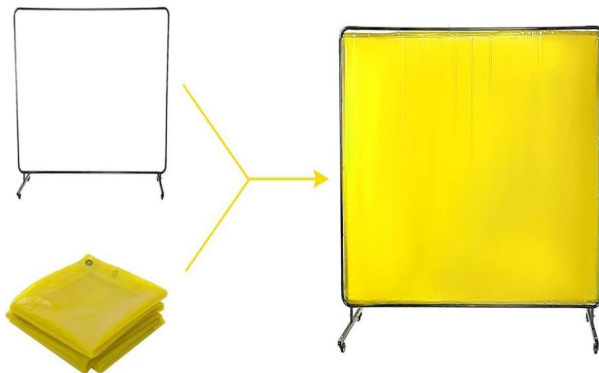

SPEZIFIKATIONEN

Modell	XU-2307	XU-2316	XU-2314	XU-2315	XU-2318	XU-2317	
Farbe	Rot	Grün	Rot	Rot	Gelb	Gelb	Rot
Größe	6'X6'	6'X6'	6'X6'	6'X6'	6'X6'	6'X8'	6'X8'
Panel	1	3	3	3	3	3	3
Material	Schwer entflammables Vinyl						
Mit Rahmen	✘	ÿ	ÿ	ÿ	ÿ	ÿ	ÿ
Fenster	✘	✘	✘	✘	✘	✘	✘

Modell	XU-2310	XU-2308	XU-2309	XU-2312	XU-2311	XU-2313	XU-2319	XU-2320	
Farbe	Grün	Rot	Gelb	Gelb		Rot	Grün	Rot	Gelb
Größe	6'X6'	6'X6'	6'X6'	6'X8'	6'X8'	6'X8'	6'X8'	6'X8'	
Panel	1	1	1	1	1	1	1	1	
Material	Schwer entflammables Vinyl								
Mit Rahmen	ÿ	ÿ	ÿ	ÿ	ÿ	ÿ	ÿ	ÿ	
Fenster	✘	✘	✘	✘	✘	✘	ÿ	ÿ	

Komponenten