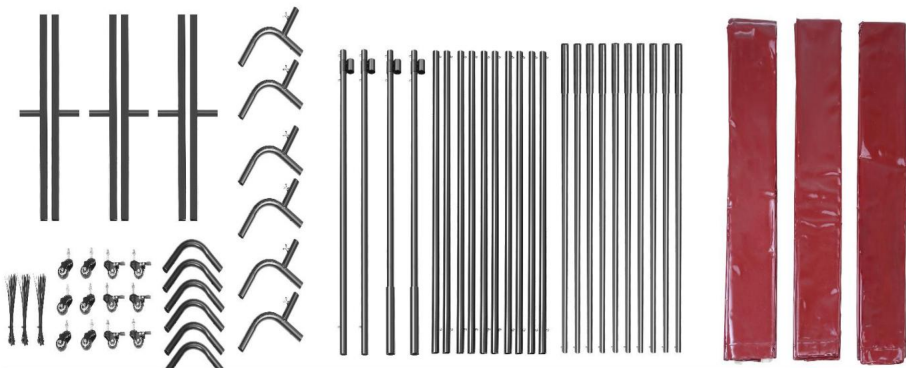

Avis:

1. Faites attention à l'utilisation correcte des spécifications des vis conformément aux Manuel d'instructions.
2. Veuillez porter des gants lors de l'installation.

XU-2316/XU-2314/XU-2315