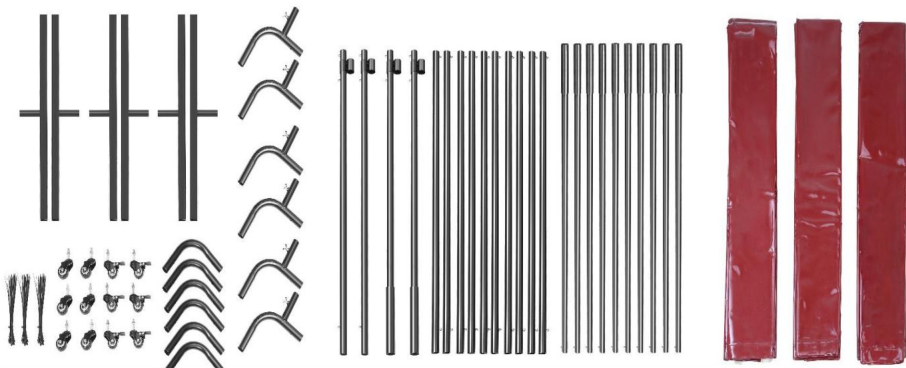

XU-2316/XU-2314/XU-2315