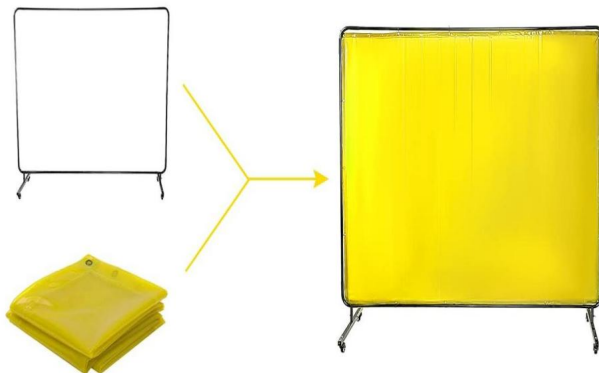

SPECIFICATIES

Model XU-	2307 XU-2316	XU-2314 XU-	2315 XU-2318	XU-2317		
Kleur	Rood	Groente	Rood	Geel	Geel	Rood
Maat	6'X6'	6'X6'	6'X6'	6'X6'	6'X8'	6'X8'
Paneel	1	3	3	3	3	3
Materiaal	Vlambestendig vinyl					
Met Kader	x	y	y	y	y	y
Raam	x	x	x	x	x	x

Model	XU-2310	XU-2308	XU-2309	XU-2312	XU-2311	XU-2313	XU-2319	XU-2320
Kleur	Groen Rood	Geel Geel			Rood	Groen Rood	Geel	
Maat	6'X6'	6'X6'	6'X6'	6'X8'	6'X8'	6'X8'	6'X8'	6'X8'
Paneel	1	1	1	1	1	1	1	1
Materiaal	Vlambestendig vinyl							
Met Kader	y	y	y	y	y	y	y	y
Raam	x	x	x	x	x	x	y	y

Componenten