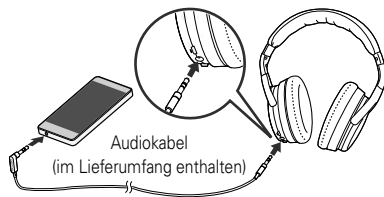

DENON[®]

AH-GC25NC

1. Aufladen

Laden Sie dieses Gerät vor Gebrauch und unter Verwendung des mitgelieferten USB-Kabels auf. Die Batterie LED zeigt den Ladestatus der Batterie an.

- Wird geladen: Leuchtet rot
- Ladevorgang abgeschlossen: Leuchtet grün

Das vollständige Laden eines entladenen Akkus dauert ca. 2 Stunden.

Dieses Gerät hat eine Betriebsdauer von etwa 40 Stunden, wenn die Batterie vollständig aufgeladen ist.

Bei niedrigem Stand der wiederaufladbaren Batterie ertönt eine Meldung und die Batterie LED blinkt in Intervallen von ca. 3 Sekunden.

Laden Sie dieses Gerät mit dem im Lieferumfang enthaltenen USB-Kabel auf.

- Schieben Sie den Steuerschalter nach rechts und schalten Sie die Stromversorgung aus, wenn Sie Ihren Kopfhörer nicht weiter verwenden, um den Akku zu schonen.

2. Anschließen des Audiokabels

3. Einstellen der Geräuschunterdrückungsfunktion

Schieben Sie den Steuerschalter in die Mitte. Die NC LED blinkt um anzuzeigen, dass die Geräuschunterdrückungsfunktion, die Geräusche in der Nähe reduziert, eingeschaltet wurde. Schieben Sie den Steuerschalter nach links, um zwischen den drei Modi Flugzeug, Stadt und Büro zu wechseln, und wählen Sie den Modus, der zu Ihrer Umgebung passt.