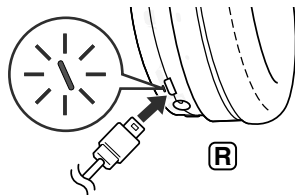

DENON[®]

AH-GC25NC

1. Aufladen

Laden Sie dieses Gerät vor Gebrauch und unter Verwendung des mitgelieferten USB-Kabels auf. Die Batterie LED zeigt den Ladestatus der Batterie an.

- Wird geladen: Leuchtet rot
- Ladevorgang abgeschlossen: Leuchtet grün