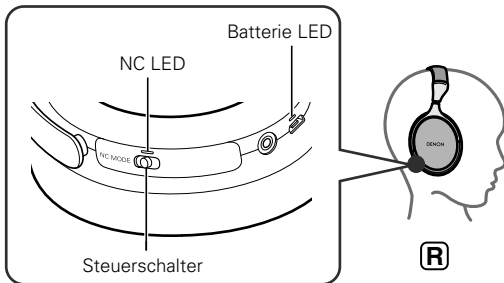

DENON[®]

AH-GC25NC

1. Aufladen

Laden Sie dieses Gerät vor Gebrauch und unter Verwendung des mitgelieferten USB-Kabels auf. Die Batterie LED zeigt den Ladestatus der Batterie an.

- Wird geladen: Leuchtet rot
- Ladevorgang abgeschlossen: Leuchtet grün

Das vollständige Laden eines entladenen Akkus dauert ca. 2 Stunden.

Dieses Gerät hat eine Betriebsdauer von etwa 40 Stunden, wenn die Batterie vollständig aufgeladen ist.

Bei niedrigem Stand der wiederaufladbaren Batterie ertönt eine Meldung und die Batterie LED blinkt in Intervallen von ca. 3 Sekunden.

Laden Sie dieses Gerät mit dem im Lieferumfang enthaltenen USB-Kabel auf.

- Schieben Sie den Steuerschalter nach rechts und schalten Sie die Stromversorgung aus, wenn Sie Ihren Kopfhörer nicht weiter verwenden, um den Akku zu schonen.

2. Anschließen des Audiokabels

3. Einstellen der Geräuschunterdrückungsfunktion

Schieben Sie den Steuerschalter in die Mitte. Die NC LED blinkt um anzuzeigen, dass die Geräuschunterdrückungsfunktion, die Geräusche in der Nähe reduziert, eingeschaltet wurde. Schieben Sie den Steuerschalter nach links, um zwischen den drei Modi Flugzeug, Stadt und Büro zu wechseln, und wählen Sie den Modus, der zu Ihrer Umgebung passt.