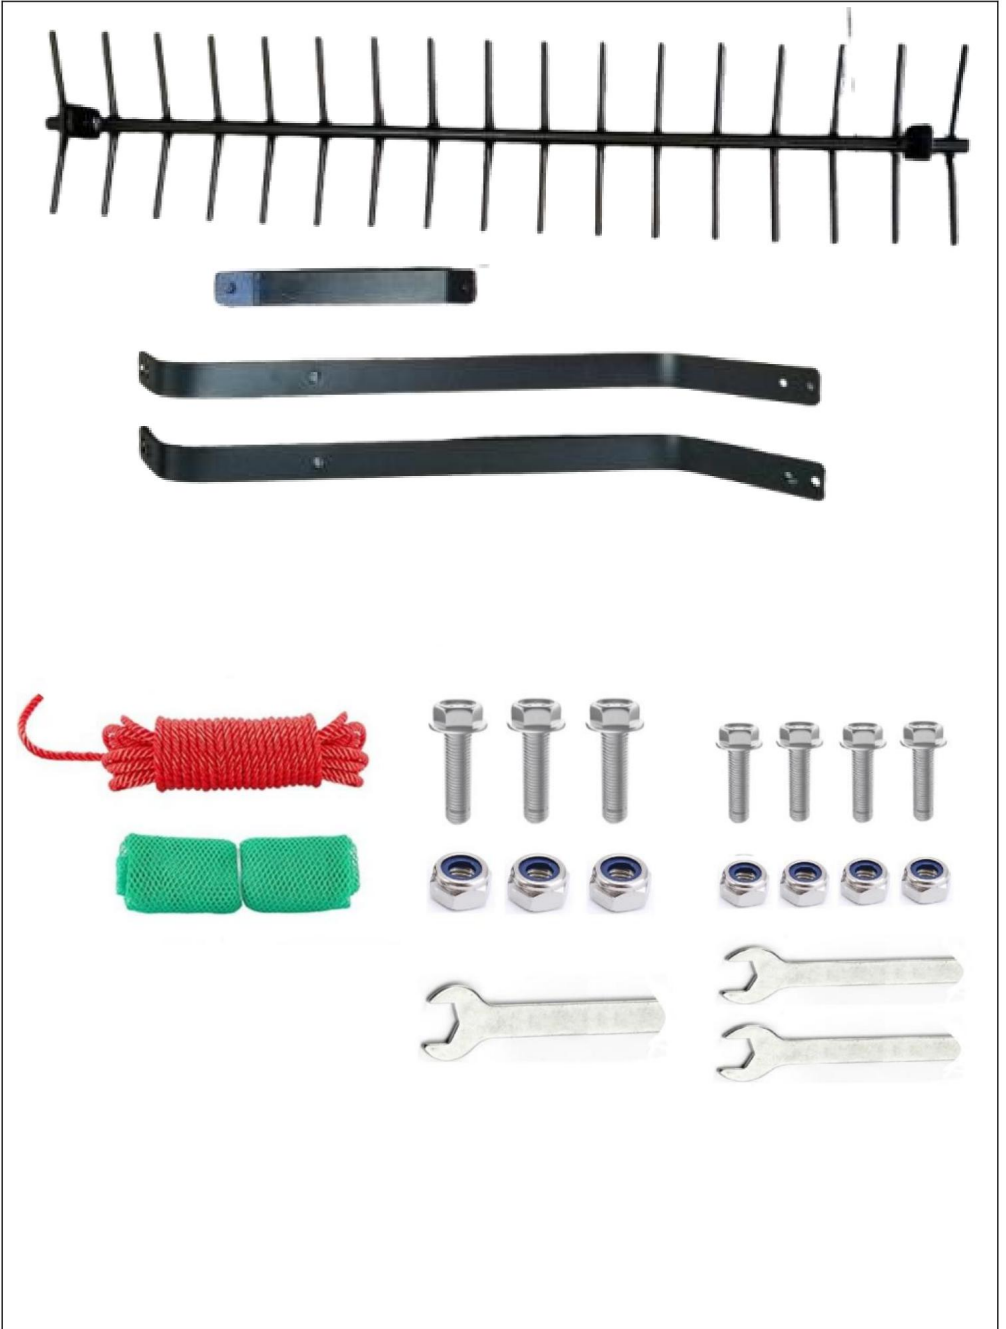

LISTE DES PIÈCES