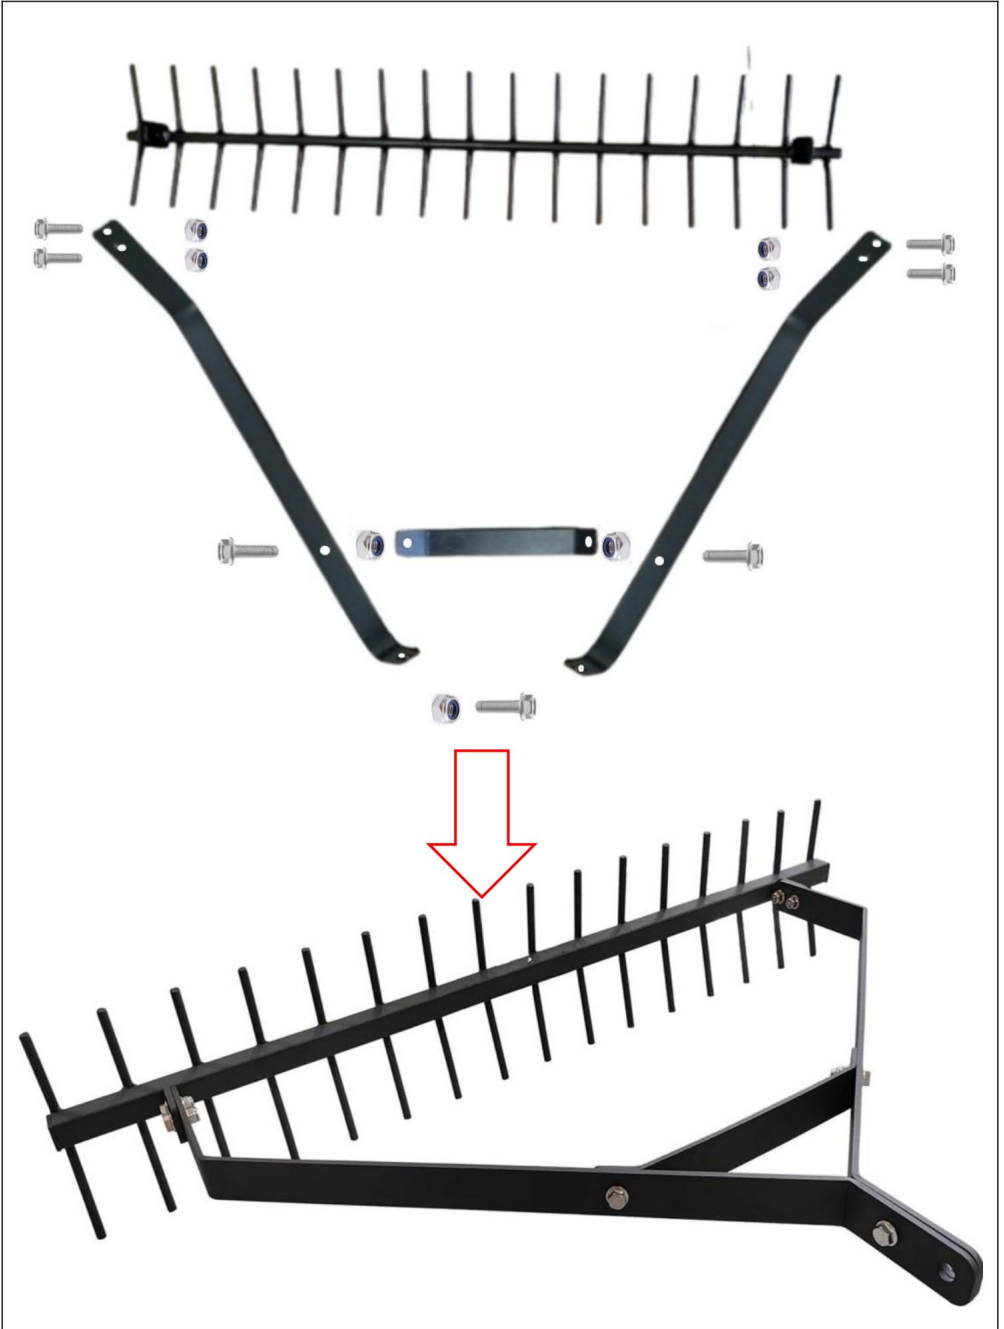

FASE DI MONTAGGIO