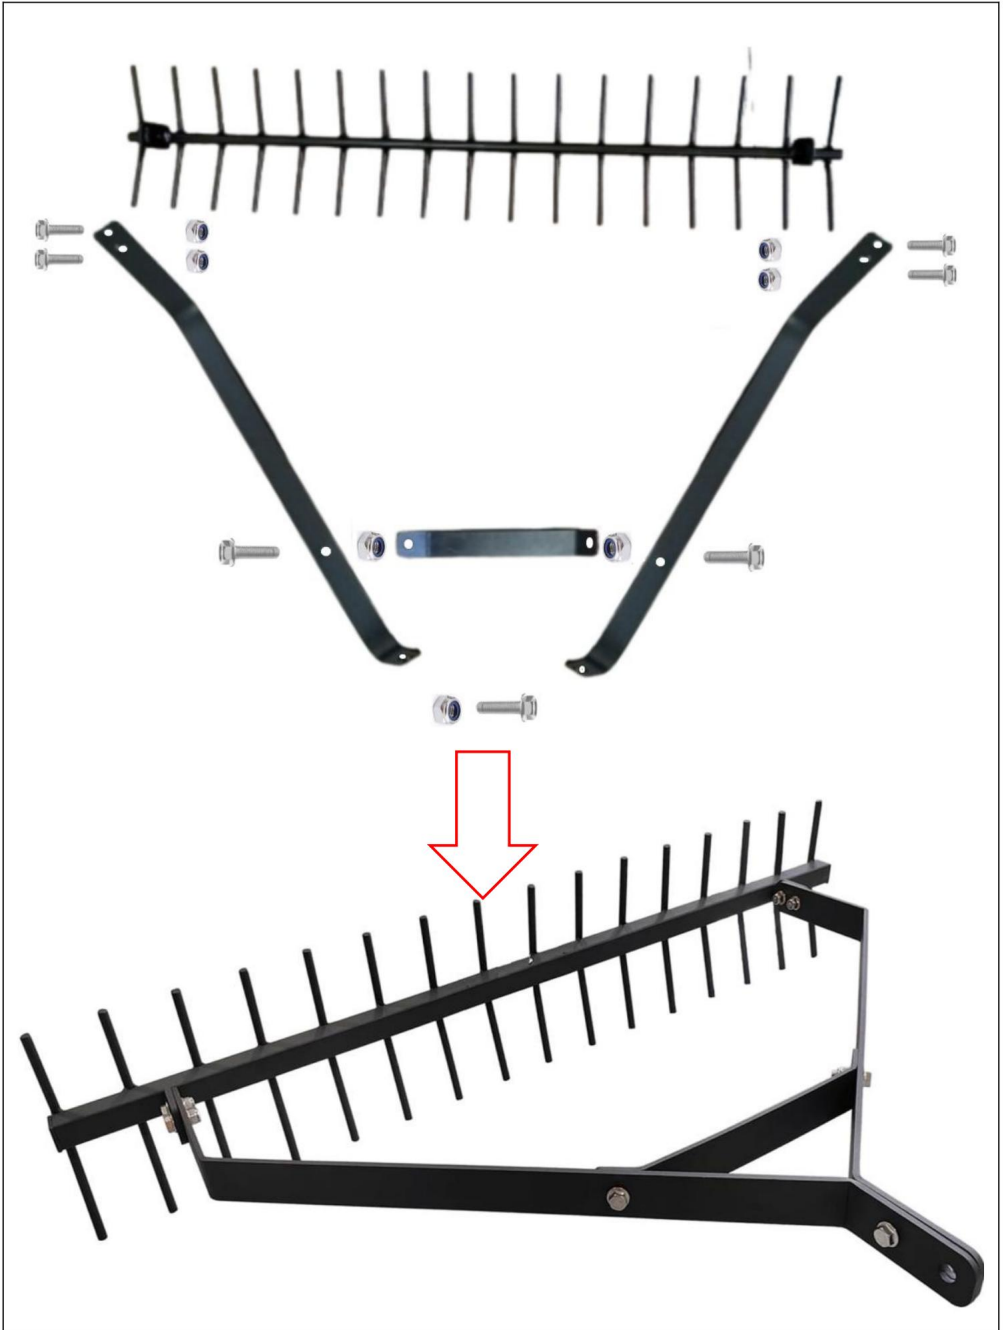

ÉTAPE D'ASSEMBLAGE