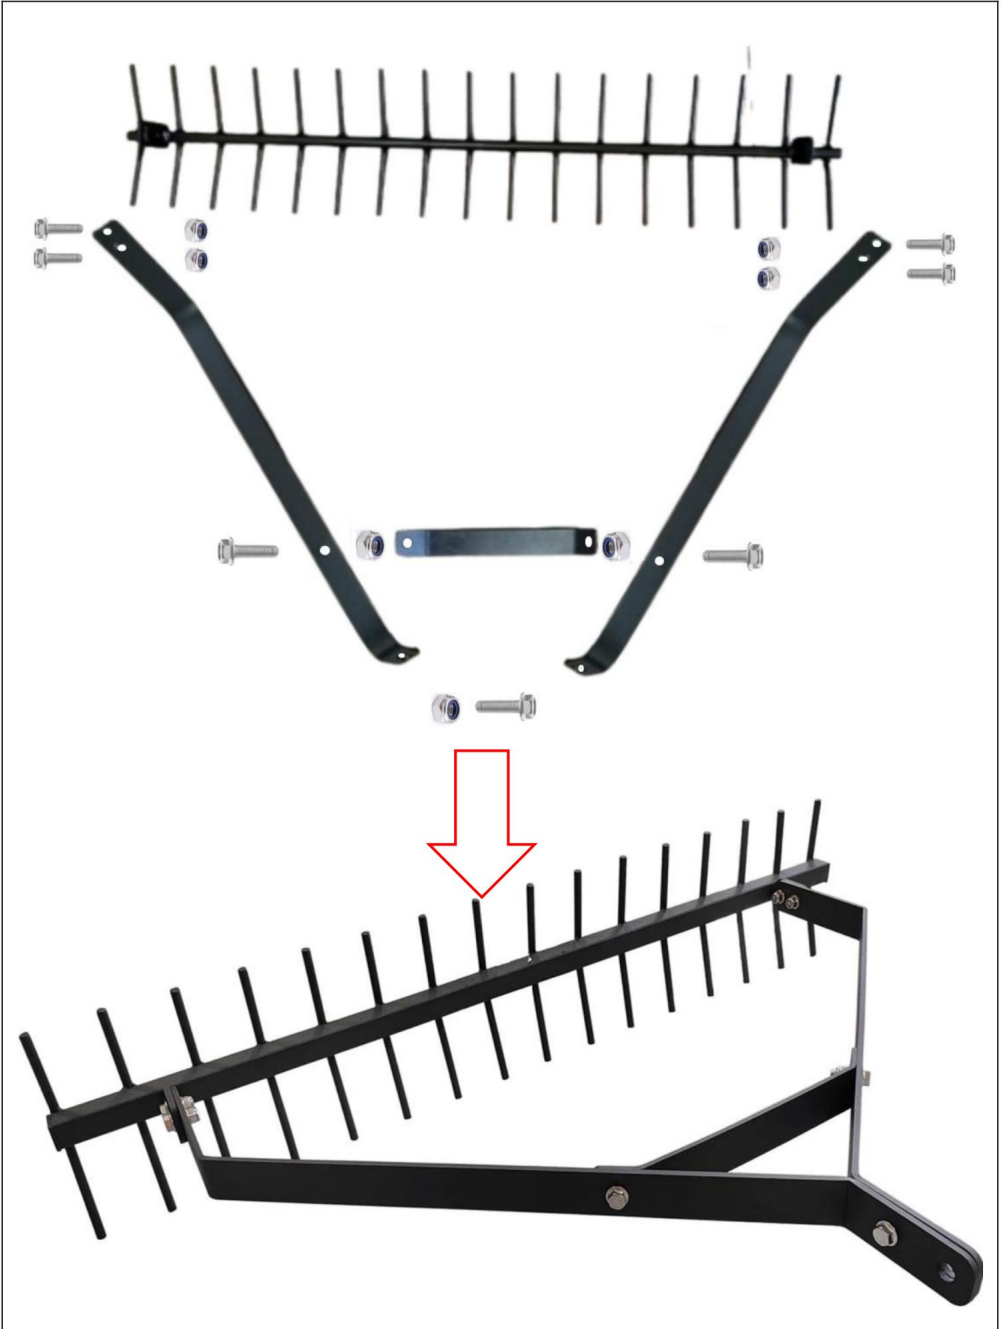

PASO DE MONTAJE