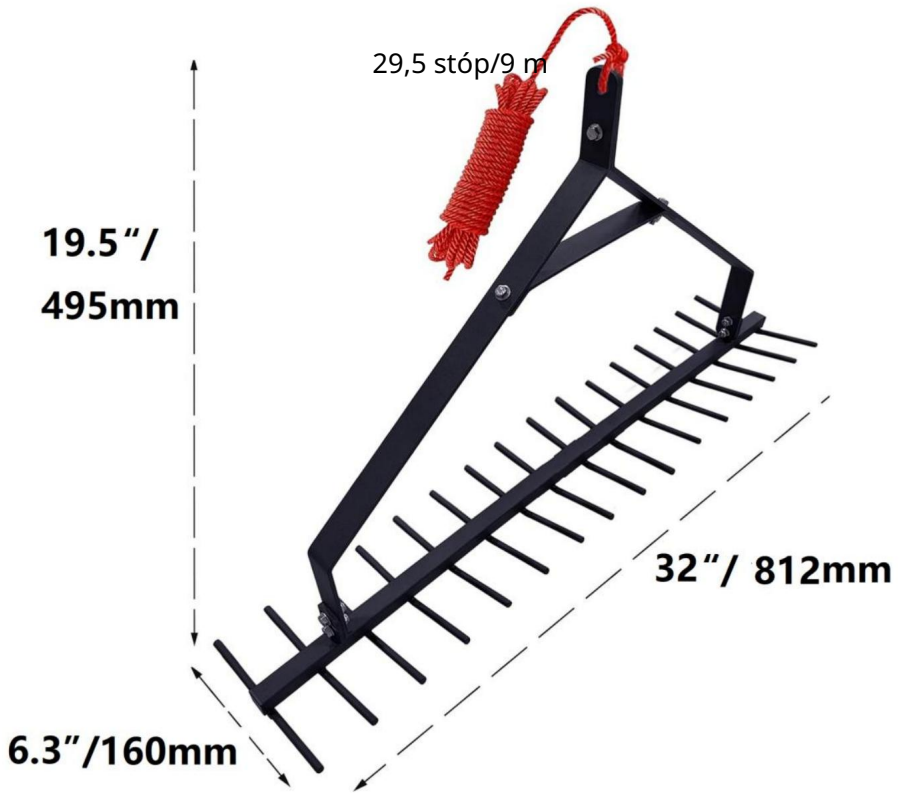

Producent:Shanghaimuxinmuyeyouxiangongsi

Adres:Shuangchenglu803nong11hao1602A-1609shi,baoshanqu,
szanghaj200000CN.

ECREP:E-CrossStuGmbH.

MainzerLandstr.69,60329FrankfurtamMain.

UKREP:YHCONSULTINGLIMITED.

C/OYHConsultingLimitedOffice147,CenturionHouse,LondonRoad, Staines-
upon-Thames,Surrey,TW184AX

Importowane doAUS:SIHAOPTYLTD.

1ROKEVASTREETEASTWOODNSW2122Australia

Import do USA: SanvenTechnology Ltd.

Suite250,9166AnaheimPlace,RanchoCucamonga,CA91730