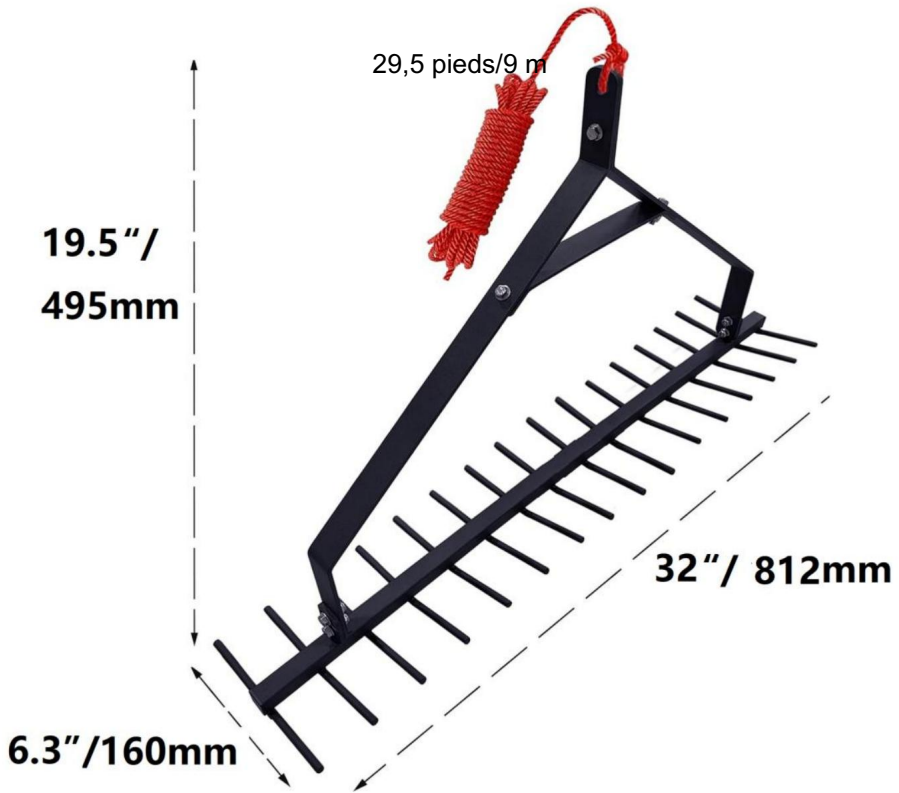

Fabricant:Shanghaimuxinmuyeyouxiangongsi

Adresse : Shuangchenglu803nong11hao1602A-1609shi,baoshanqu,
shanghai200000CN.

ECREP : E-CrossStuGmbH.

MainzerLandstr.69,60329FrancfortMain.

UKREP : YHCONSULTINGLIMITED.

C/OYHConsultingLimited, bureau 147, Centurion House, London Road, Staines-
upon-Thames, Surrey, TW184AX

Importé vers AUS:SIHAOPTYLTD.

1ROKEVASTREETEASTWOODNSW2122Australie

Importé aux États-Unis : SanvenTechnologyLtd.

Suite 250, 9166 Anaheim Place, Rancho Cucamonga, CA 91730