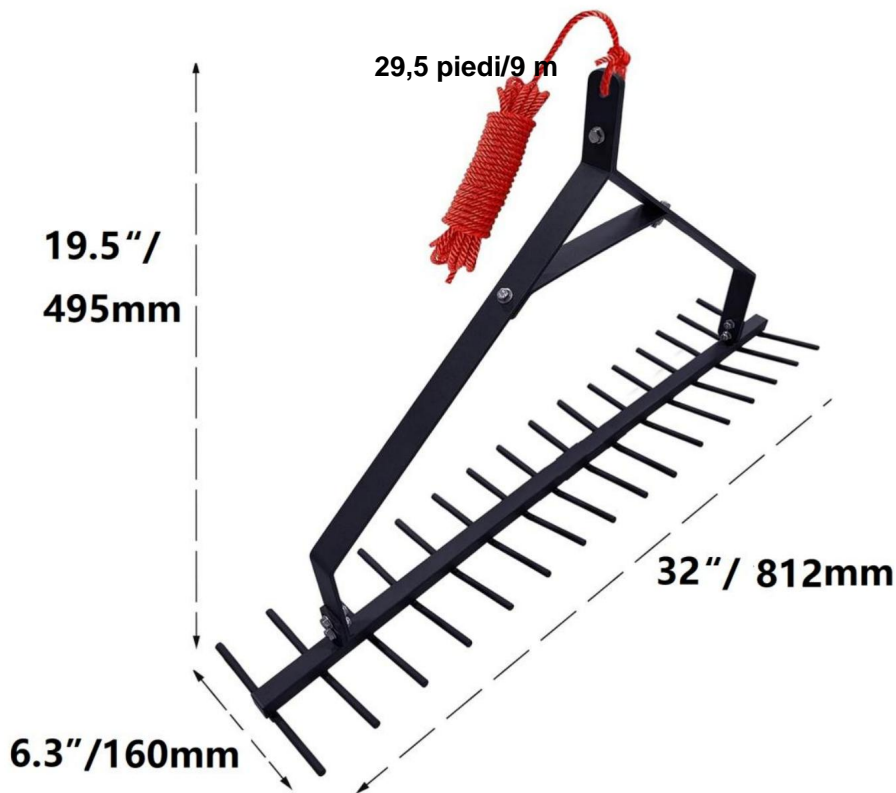

Produttore: Shanghaimuxinmuyeyouxiangongsi

Indirizzo: Shuangchenglu803nong11hao1602A-1609shi,baoshanqu,
shanghai200000CN.

ECREP:E-CrossStuGmbH.

MainzerLandstr.69,60329FrancoforteMain.

UKREP:YHCONSULTINGLIMITED.

C/OYHConsultingLimitedUfficio147,CenturionHouse,LondonRoad,
Staines-upon-Thames,Surrey,TW184AX

Importato in AUS:SIHAOPTYLTD.

1ROKEVASTREETWOODNSW2122Australia

Importato negli Stati Uniti: SanvenTechnologyLtd.

Suite250,9166AnaheimPlace,RanchoCucamonga,CA91730