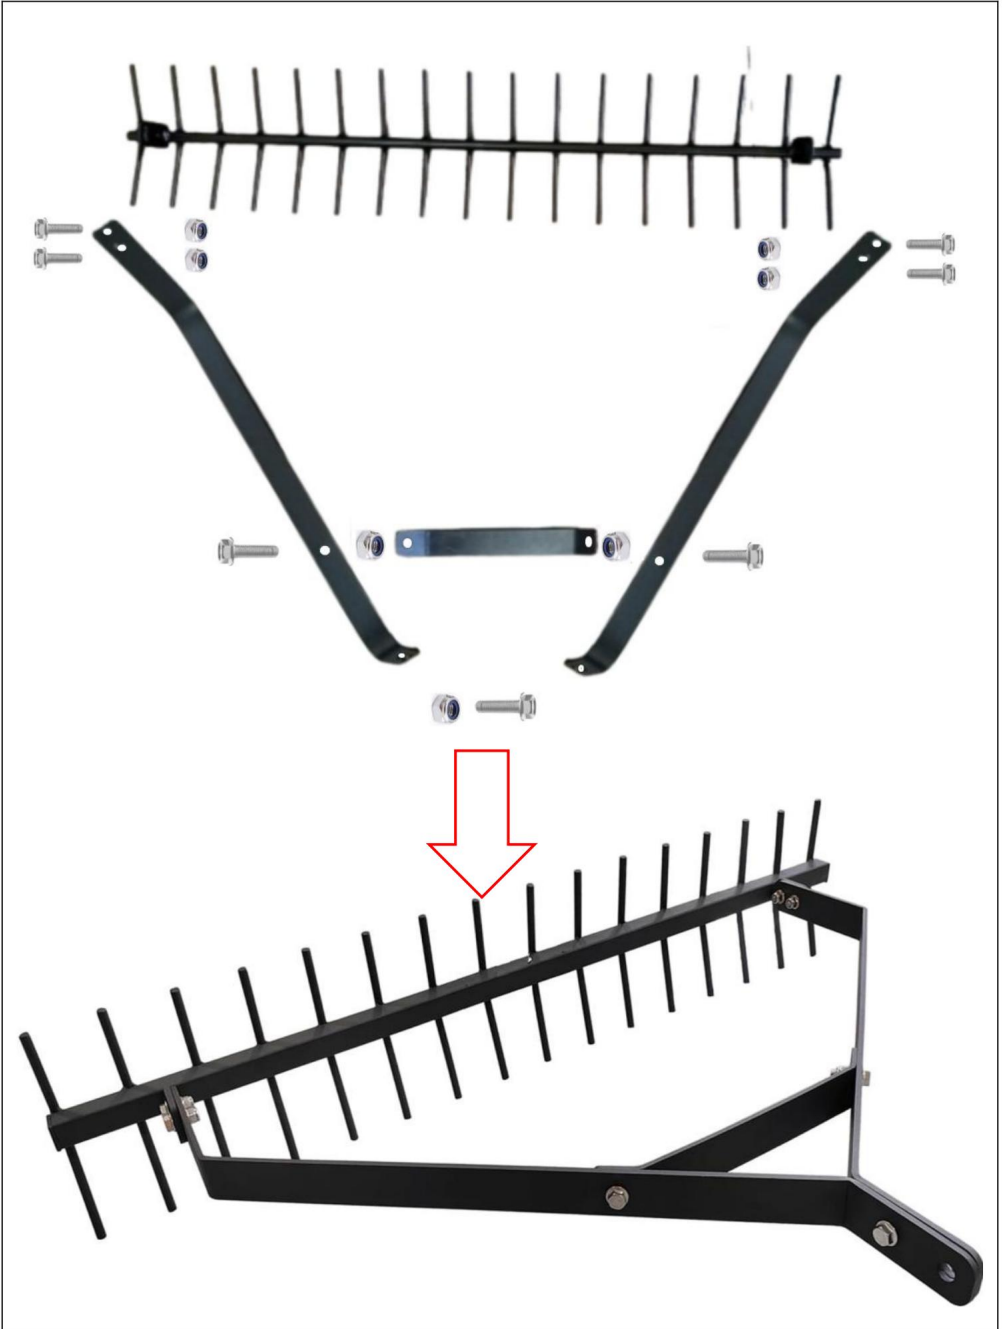

MONTAGESTAP