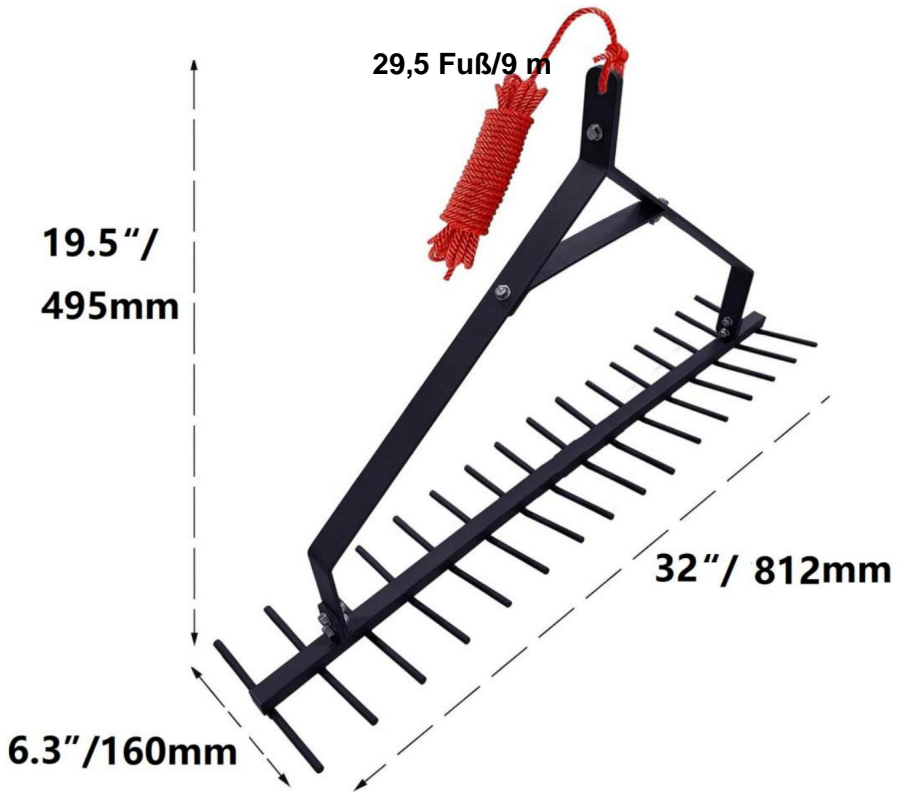

Hersteller: Shanghai muxin mu yeyou xiangong si

Adresse: Shuangcheng lu 803 nong 11 hao 1602A-1609 shi, baoshanqu,
shanghai 200000 CN.

EC REP: E-Cross Stu GmbH.

Mainzer Landstr. 69, 60329 Frankfurt/Main.

UK REP: YH CONSULTING LIMITED.

C/O YH Consulting Limited Office 147, Centurion House, London Road, Staines-upon-Thames, Surrey, TW18 4AX

Nach AUS importiert: SIHA OPTYLTD.

1 ROKE VASTREET EAST WOOD NSW 2122 Australien

Importiert in die USA: Sanven Technology Ltd.

Suite 250, 9166 Anaheim Place, Rancho Cucamonga, CA 91730