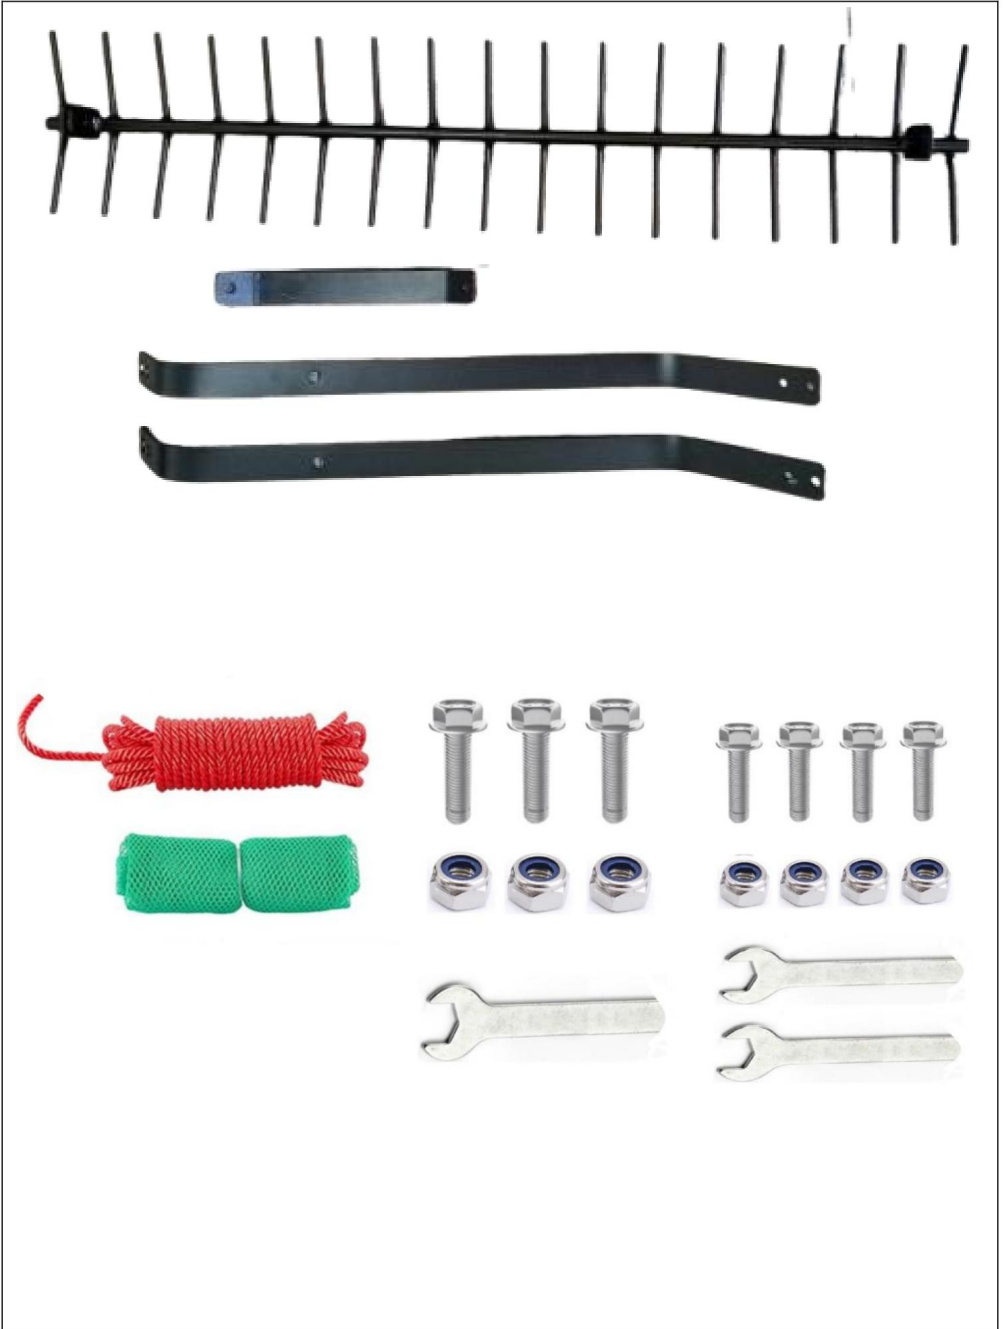

# VEVOR

Affordable. Reliable. Home Improvement.

Seegras  
Schneideseil

MODELL:7849

Dies ist die Originalanleitung. Bitte lesen Sie alle Anweisungen sorgfältig durch, bevor Sie das Gerät in Betrieb nehmen. VEVOR behält sich das Recht vor, die Bedienungsanleitung klar und deutlich zu interpretieren. Das Aussehen des Produkts hängt vom gelieferten Produkt ab. Bitte haben Sie Verständnis dafür, dass wir Sie nicht erneut über Technologie- oder Software-Updates informieren.

## TEILELISTE