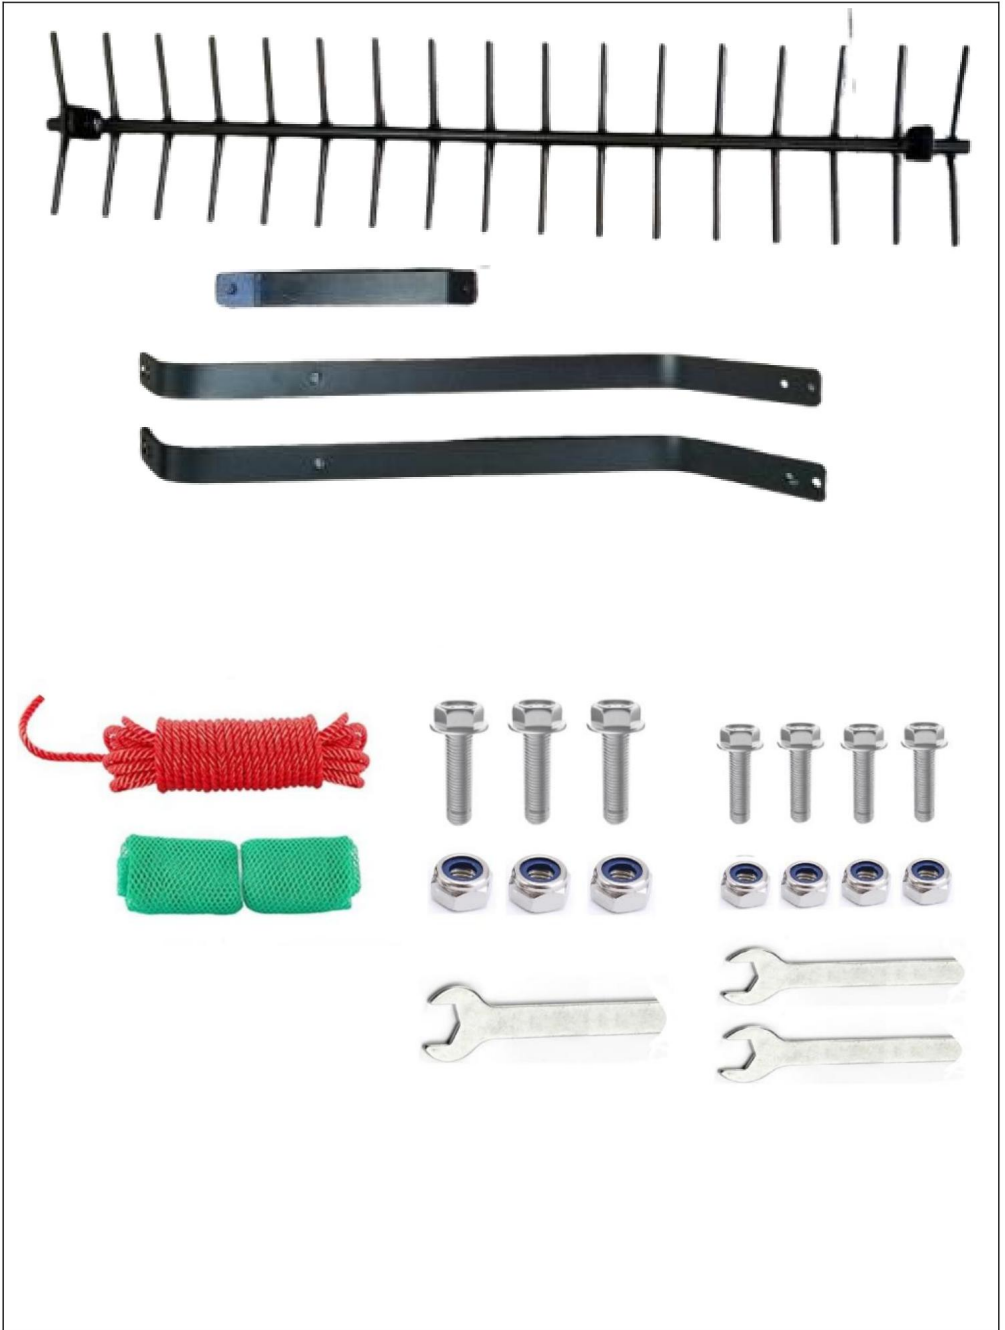

LISTA CZĘŚCI