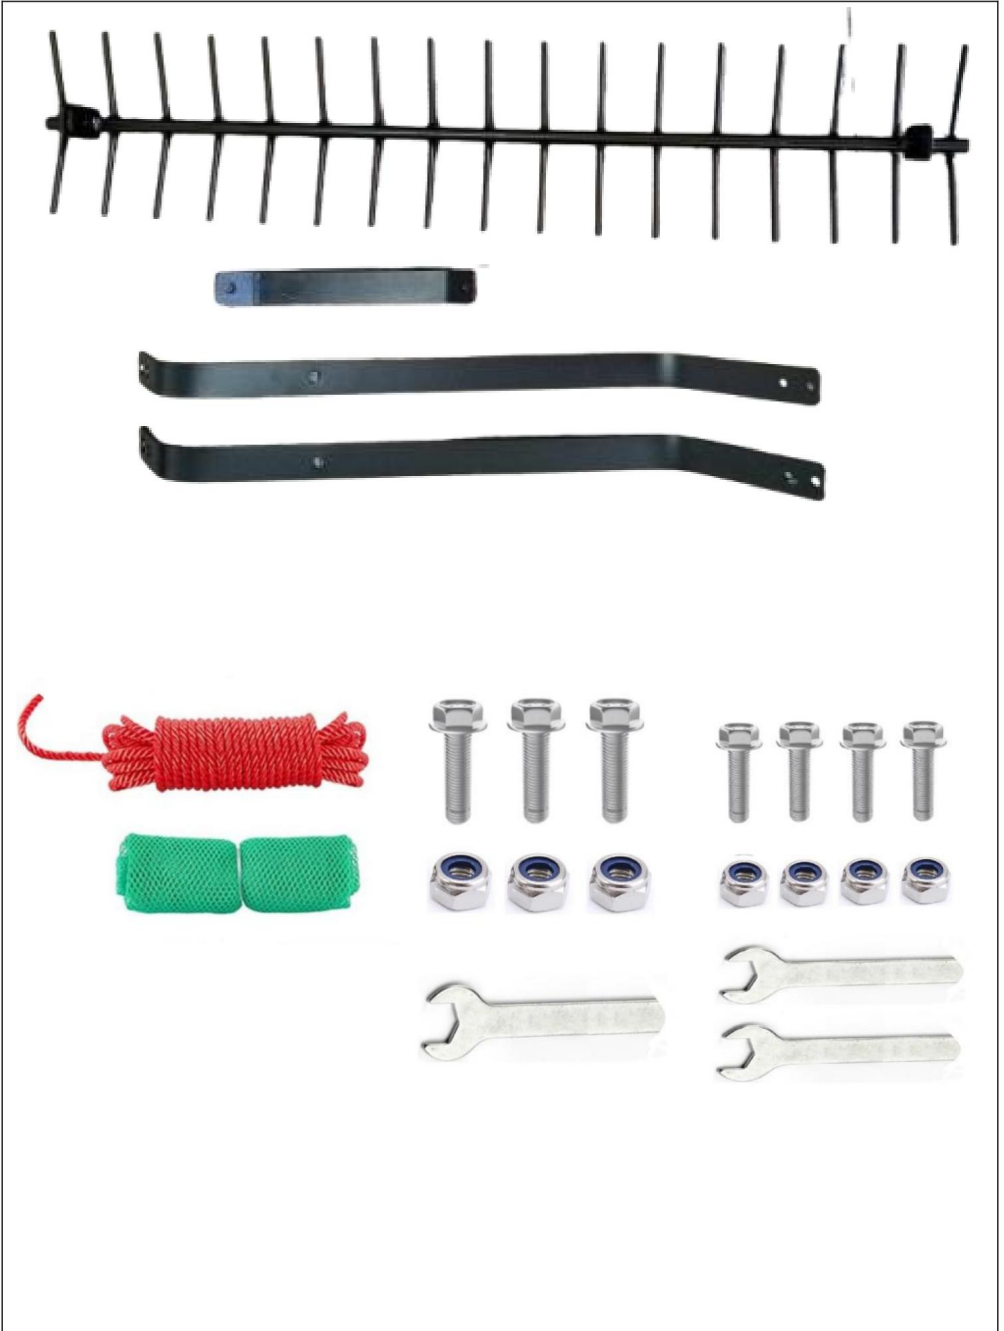

ELENCO DELLE PARTI