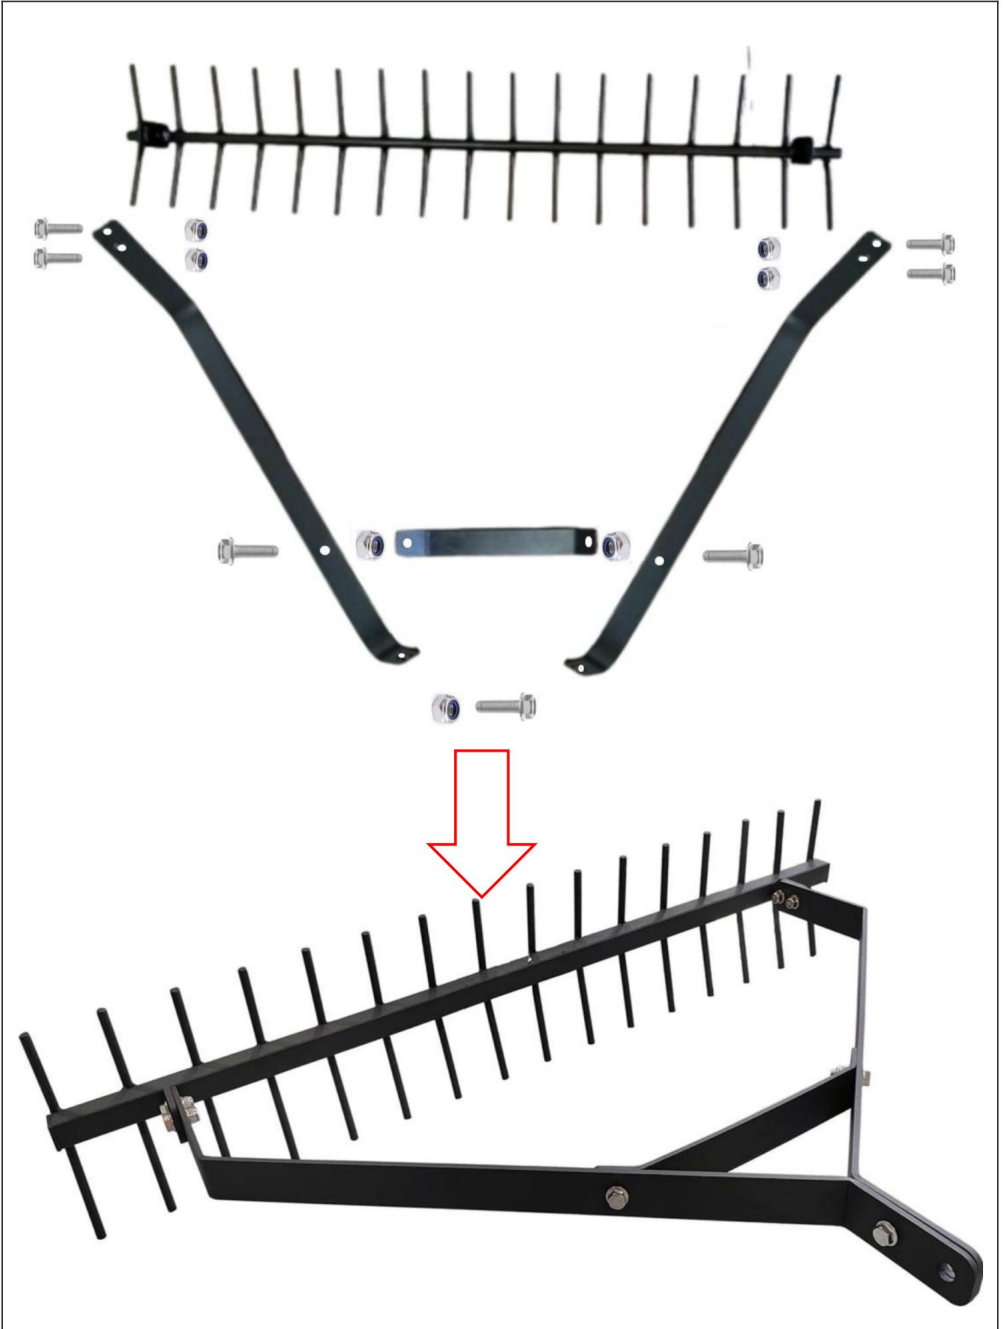

MONTERINGSTEG