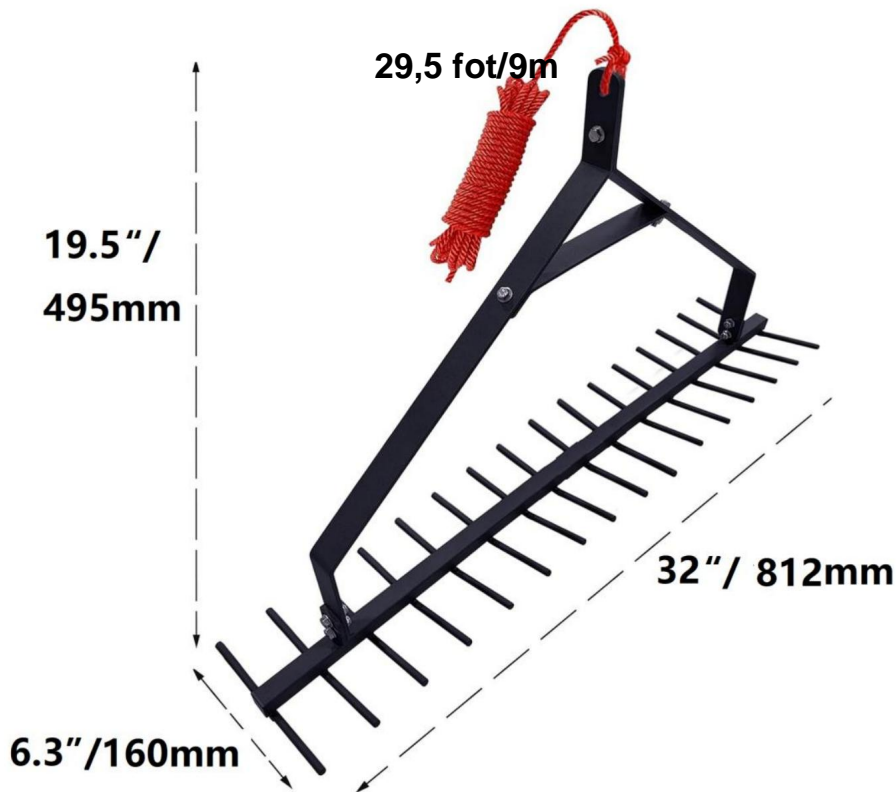

Tillverkare:Shanghaimuxinmuyeyouxiangongsi

Adress: Shuangchenglu803nong11hao1602A-1609shi,baoshanqu,
shanghai200000CN.

ECREP:E-CrossStuGmbH.

MainzerLandstr.69,60329FrankfurtamMain.

UKREP:YHCONSULTINGLIMITED.

C/OYHConsultingLimitedOffice147,CenturionHouse,LondonRoad, Staines-
upon-Thames,Surrey,TW184AX

Importerad till AUS:SIHAOPTYLTD.

1ROKEVASTREETEASTWOODNSW2122Australien

Importerad till USA: SanvenTechnologyLtd.

Suite250,9166AnaheimPlace,RanchoCucamonga,CA91730