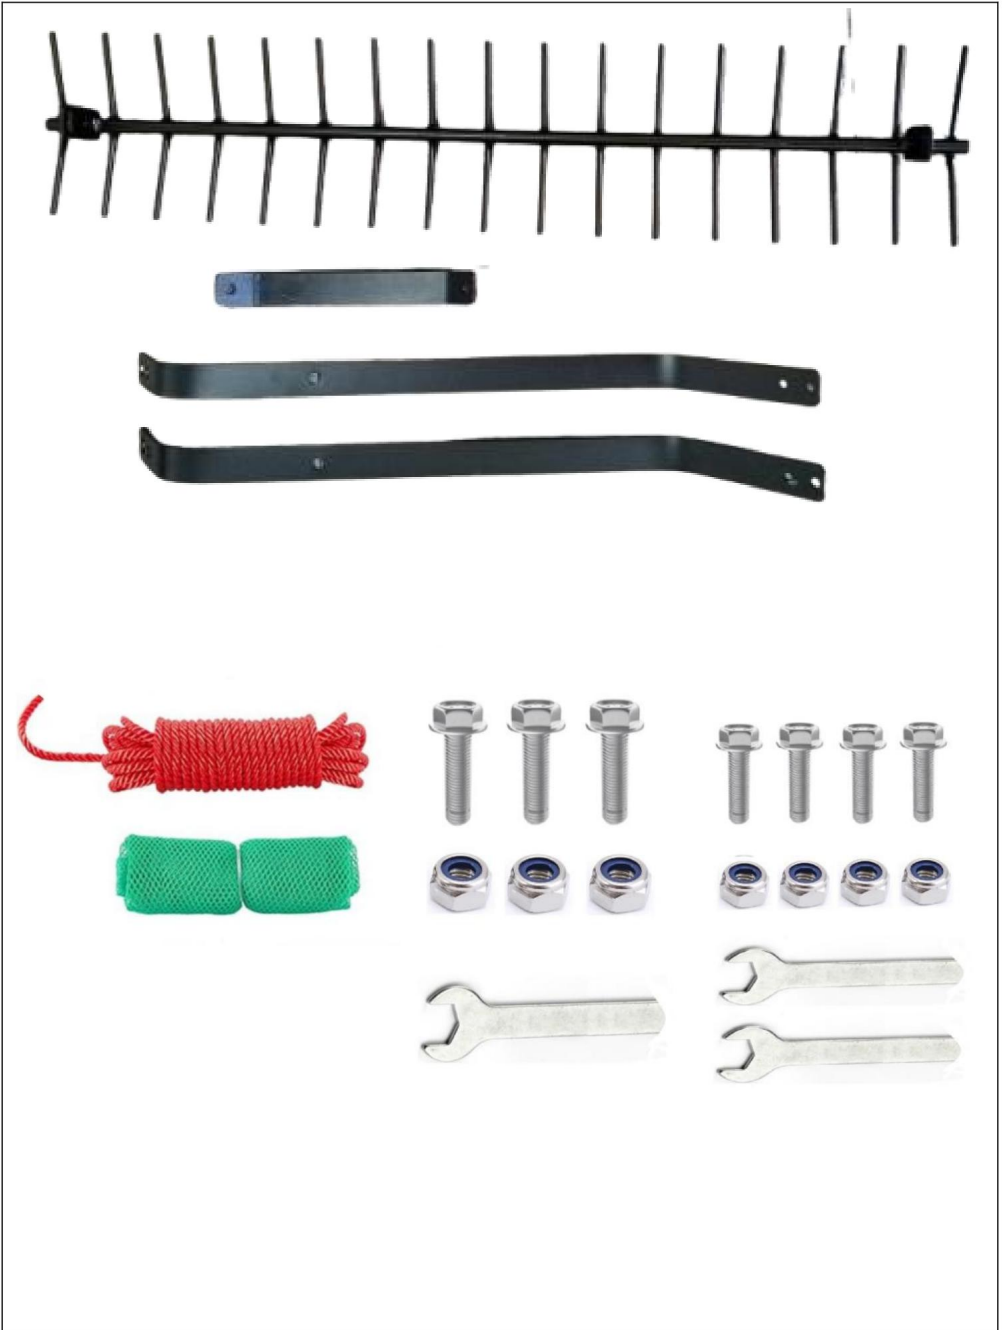

ONDERDELENLIJST