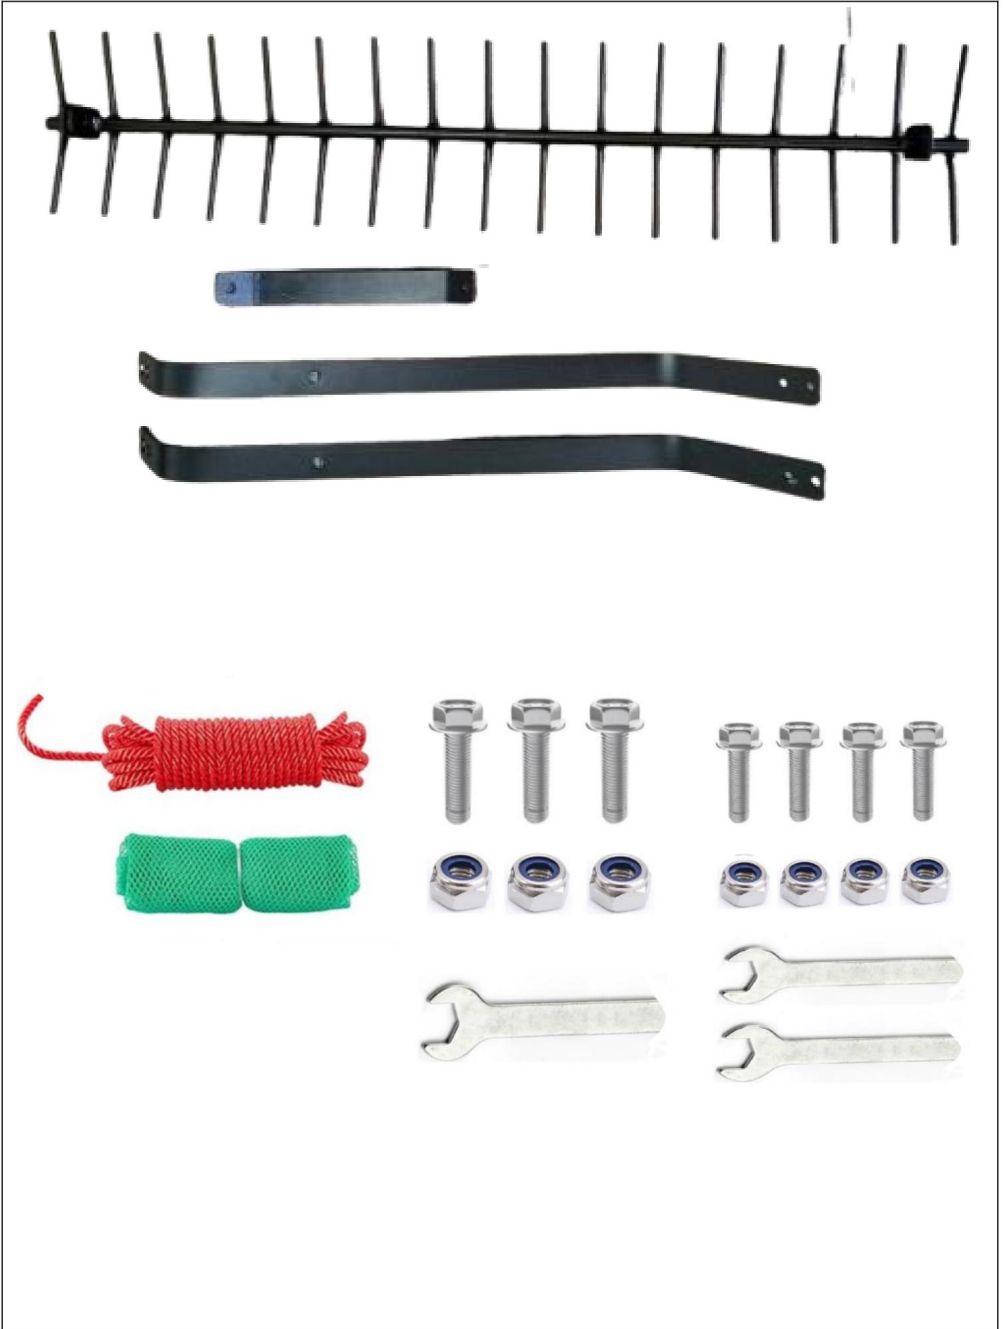

# VEVOR

**Affordable. Reliable. Home Improvement.**

CORTADORA DE MALEZAS DE LAGO - CUERDA

MODELO:7849

Soporte técnico y certificado de garantía

electrónica [www.vevor.com/support](http://www.vevor.com/support)

# VEVOR

Affordable. Reliable. Home Improvement.

HIERBA DEL LAGO  
CUERDA CORTADORA

MODELO:7849

Estas son las instrucciones originales; lea atentamente todas las instrucciones del manual antes de utilizarlo. VEVOR se reserva el derecho de interpretar su manual de usuario. La apariencia del producto dependerá del producto que haya recibido. Le rogamos que no le informemos si hay actualizaciones tecnológicas o de software en nuestro producto.

LISTA DE PIEZAS