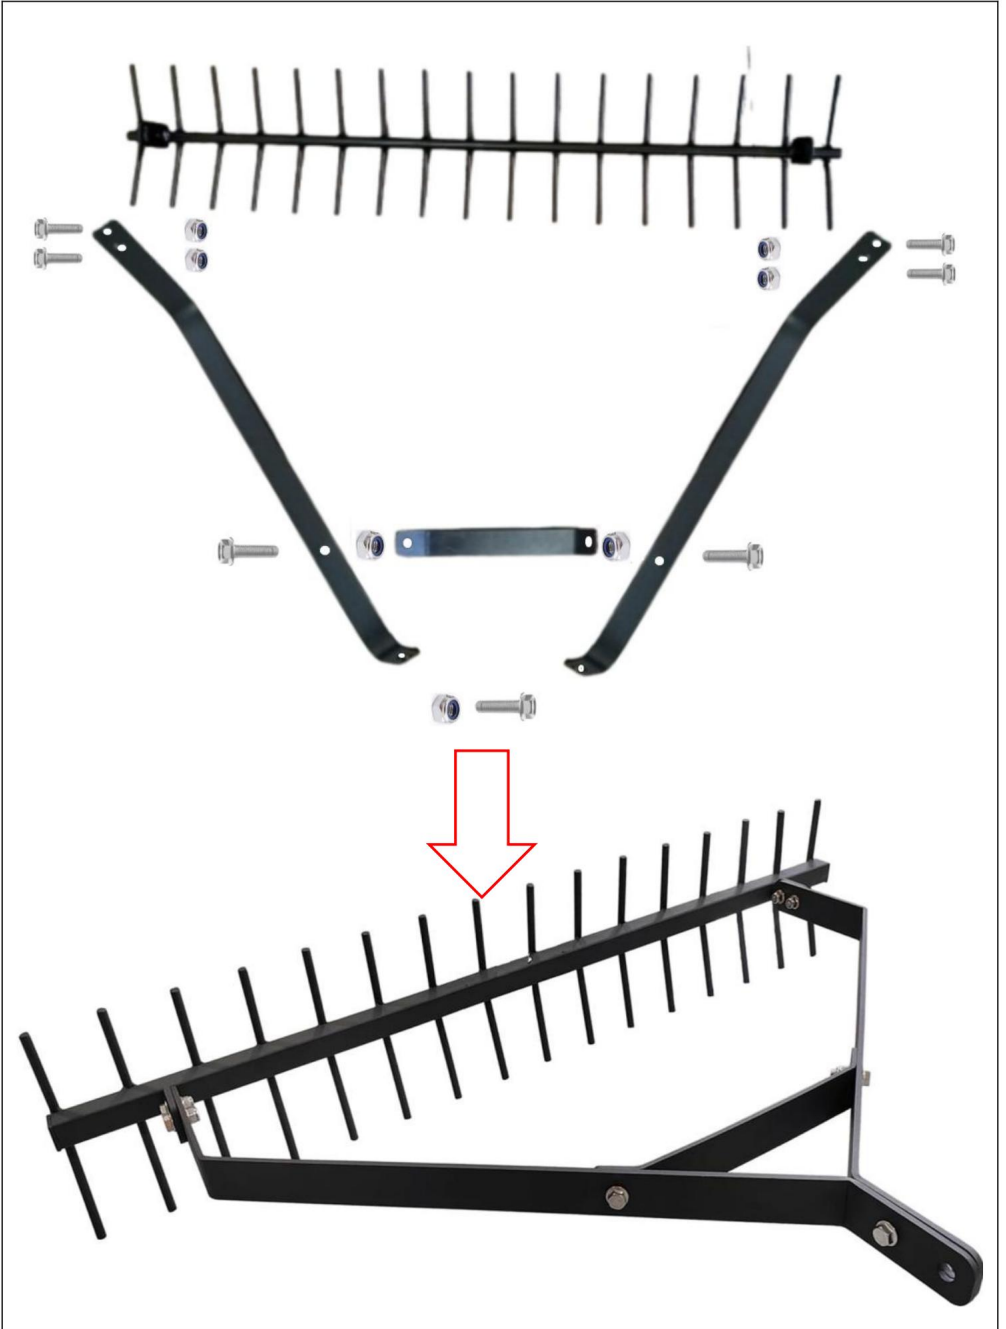

MONTAGESTRITT