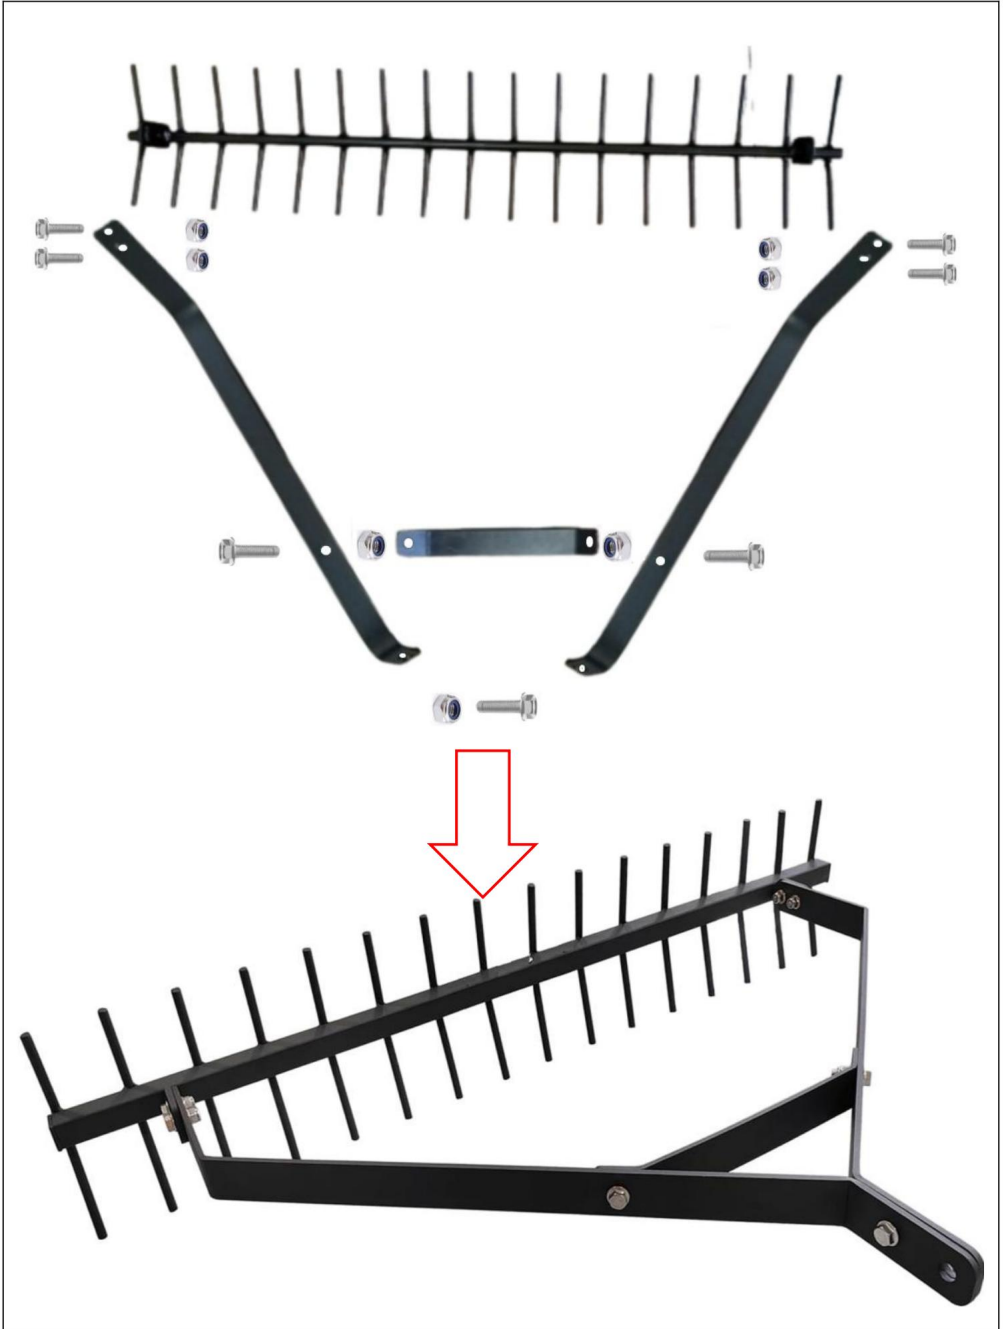

KROK MONTÁŽU