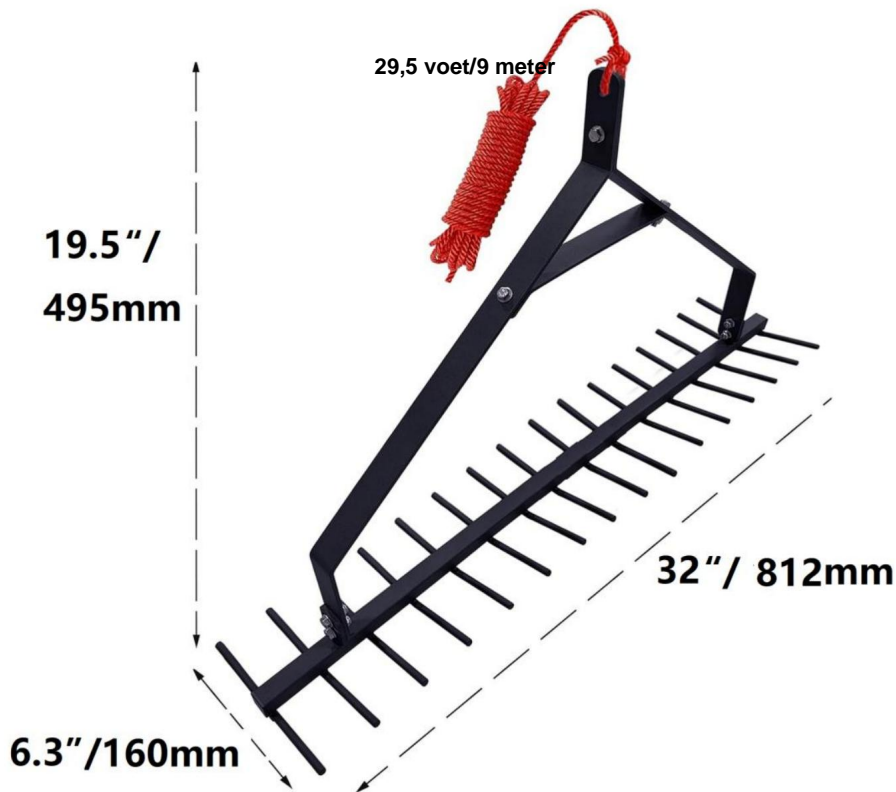

Fabrikant: Shanghaiimuxinmuyeyouxiangongsi

Adres: Shuangchenglu803nong11hao1602A-1609shi,baoshanqu,
shanghai200000CN.

ECREP: E-CrossStuGmbH.

MainzerLandstr.69,60329FrankfurtamMain.

UKREP: YHCONSULTINGLIMITED.

C/OYHConsultingLimitedKantoor147,CenturionHouse,LondonRoad,
Staines-upon-Thames,Surrey,TW184AX

Geïmporteerd naar AUS: SIHAOPTYLTD.

1ROKEVASTREETEASTWOODNSW2122Australië

Geïmporteerd naar de VS: SanvenTechnology Ltd.

Suite250,9166AnaheimPlace,RanchoCucamonga,CA91730