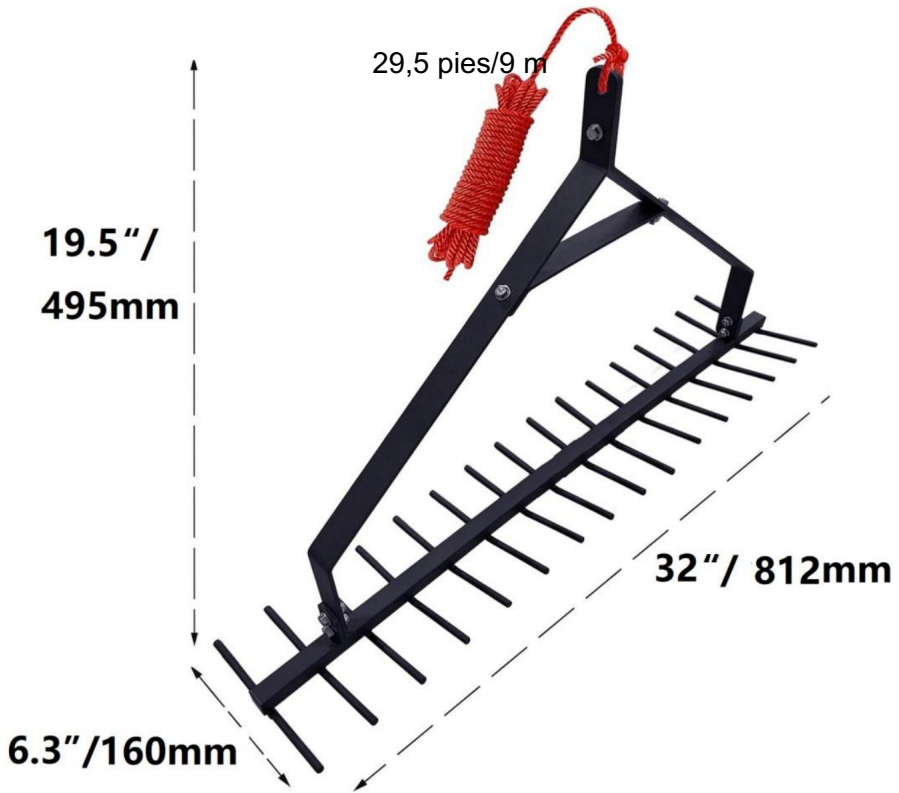

Fabricante: Shanghaimuxinmuyeyouxiangongsi

Dirección: Shuangchenglu803nong11hao1602A-1609shi,baoshanqu,
shanghai200000CN.

ECREP:E-CrossStuGmbH.

MainzerLandstr.69,60329FrankfurtamMain.

REP. DEL REINO UNIDO: YHCONSULTINGLIMITED.

Oficina C/OYH Consulting Limited, 147, Centurion House, London Road,
Staines-upon-Thames, Surrey, TW184AX

Importado a AUS: SIHAOPTYLTD.

1ROKEVASTREET, EASTWOOD, NSW 2122, Australia

Importado a EE. UU.: Sanven Technology Ltd.

Suite 250, 9166 Anaheim Place, Rancho Cucamonga, CA 91730