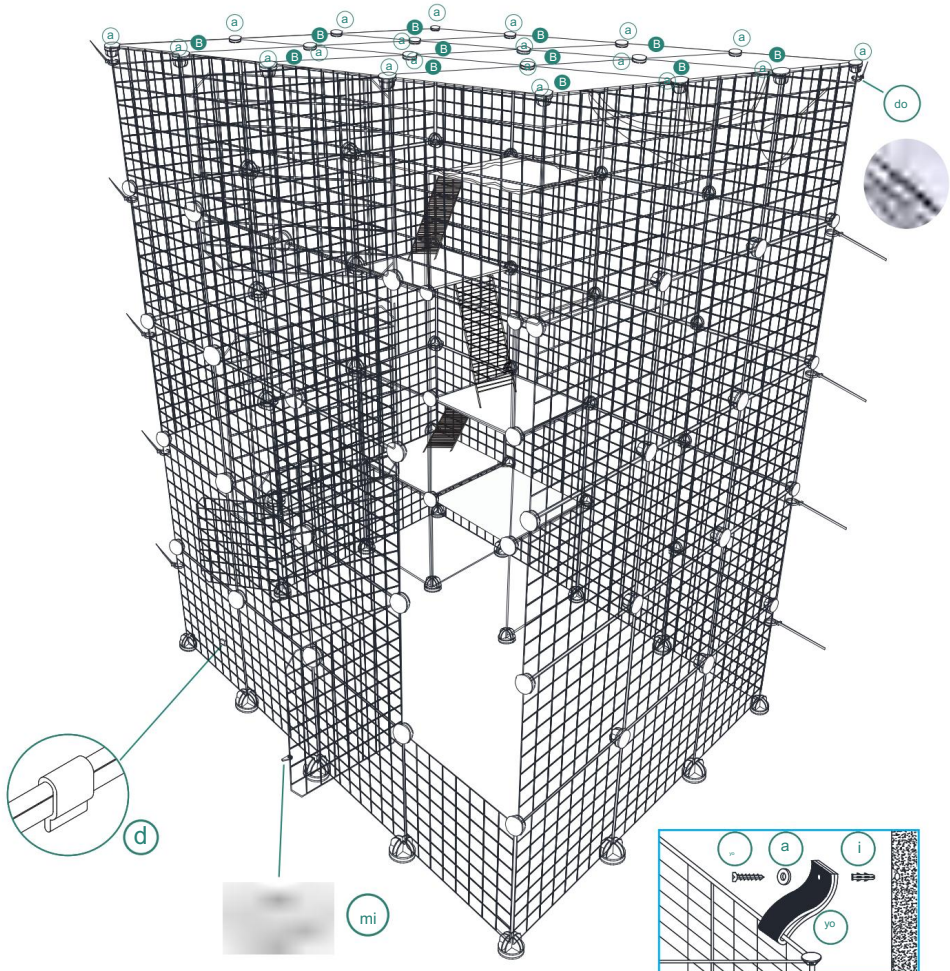

x1

a

x16

46

							
x12	x20	x10	x48	x5			
							
x2	x2	x2	x2	x2	x2	x2	x2

Fabricante: Shanghaimuxinmuyeyouxiangongsi

Dirección: Shuangchenglu 803nong11hao1602A-1609shi, baoshanqu, shanghai 200000 CN.

Importado a AUS: SIHAO PTY LTD. 1 ROKEVA STREETEASTWOOD NSW 2122 Australia