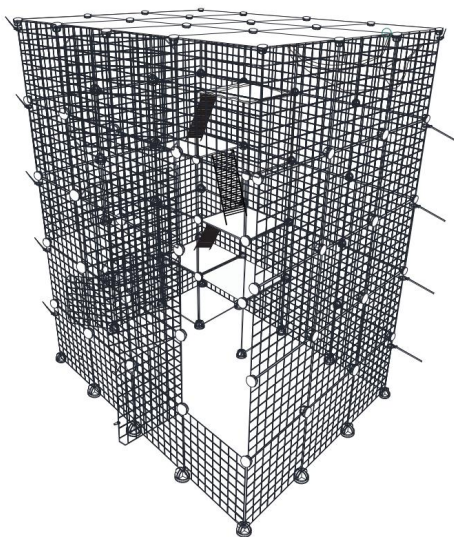

VEVOR®

UTENSILI RESISTENTI, A METÀ PREZZO

Gabbia per gatti

Modello:CA1722

HAI BISOGNO DI AIUTO? CONTATTACI!

Hai domande sui prodotti? Hai bisogno di supporto tecnico?

Non esitate a contattarci:

Supporto tecnico e certificato di garanzia elettronica