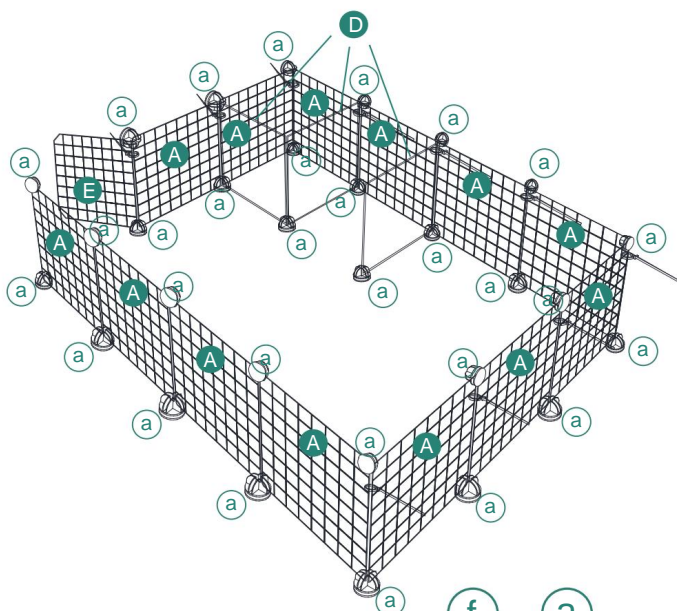

MONTERINGSINSTRUKTIONER

1

x13		x3	x1	x30	x16	x15