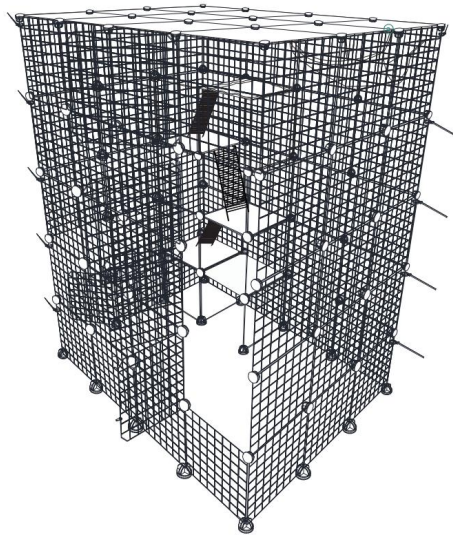

VEVOR[®]

HERRAMIENTAS RESISTENTES A MITAD DE PRECIO

Jaula para gatos

Modelo: CA1722

¿NECESITAS AYUDA? ¡CONTÁCTANOS!

¿Tiene preguntas sobre el producto? ¿Necesita asistencia técnica?

No dude en ponerse en contacto con nosotros: