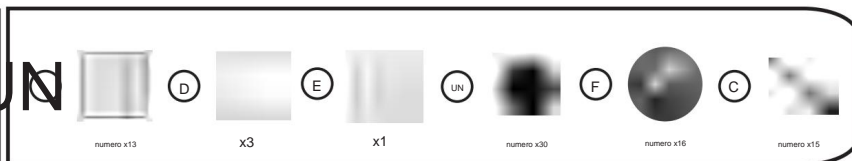

ISTRUZIONI DI MONTAGGIO

1