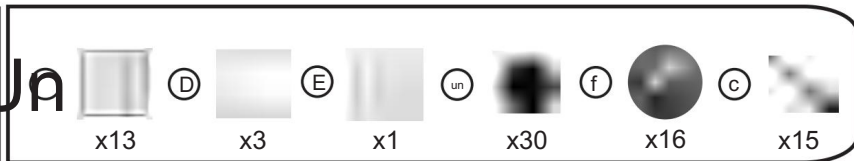

INSTRUCTIONS DE MONTAGE

1