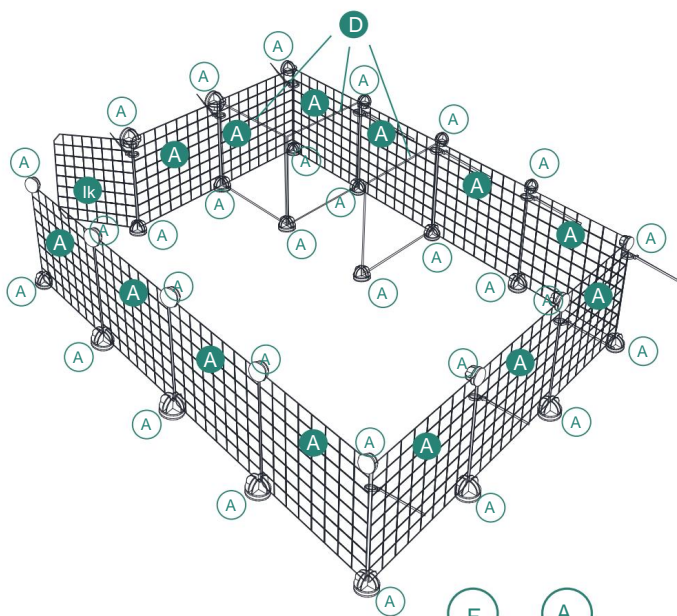

MONTAGE-INSTRUCTIES

1