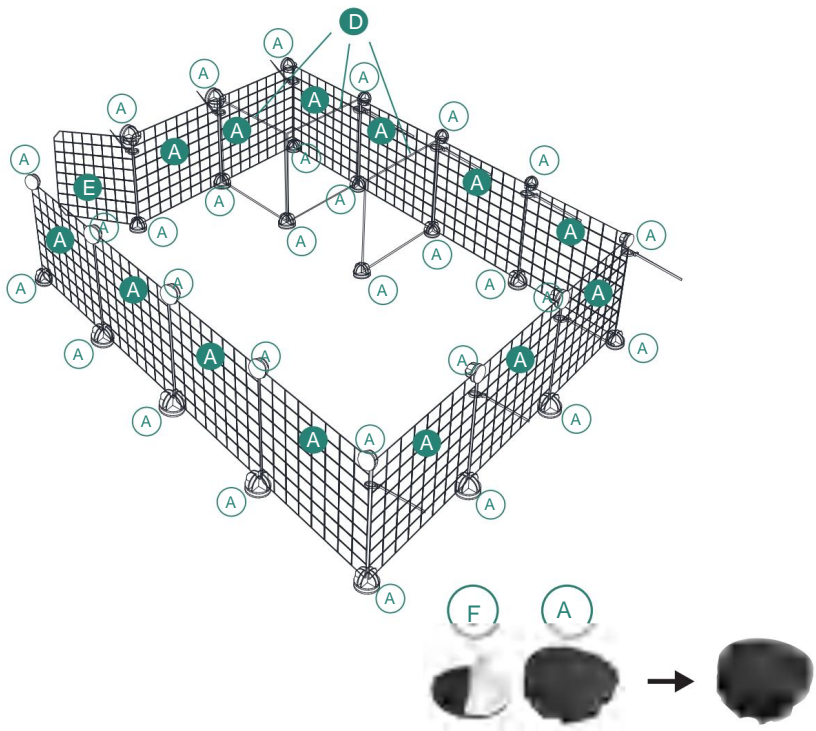

BEWAHREN SIE DIESE ANLEITUNG AUF

Spezifikationen

Modell	CA1722
Produktgröße	54*41*69 Zoll
Farbe	Schwarz

KOMPONENTEN

		65			1
		17			150
		3			48
		12			5
		5			16
		1			2
		1			2
		108			2
					2

MONTAGEANLEITUNG