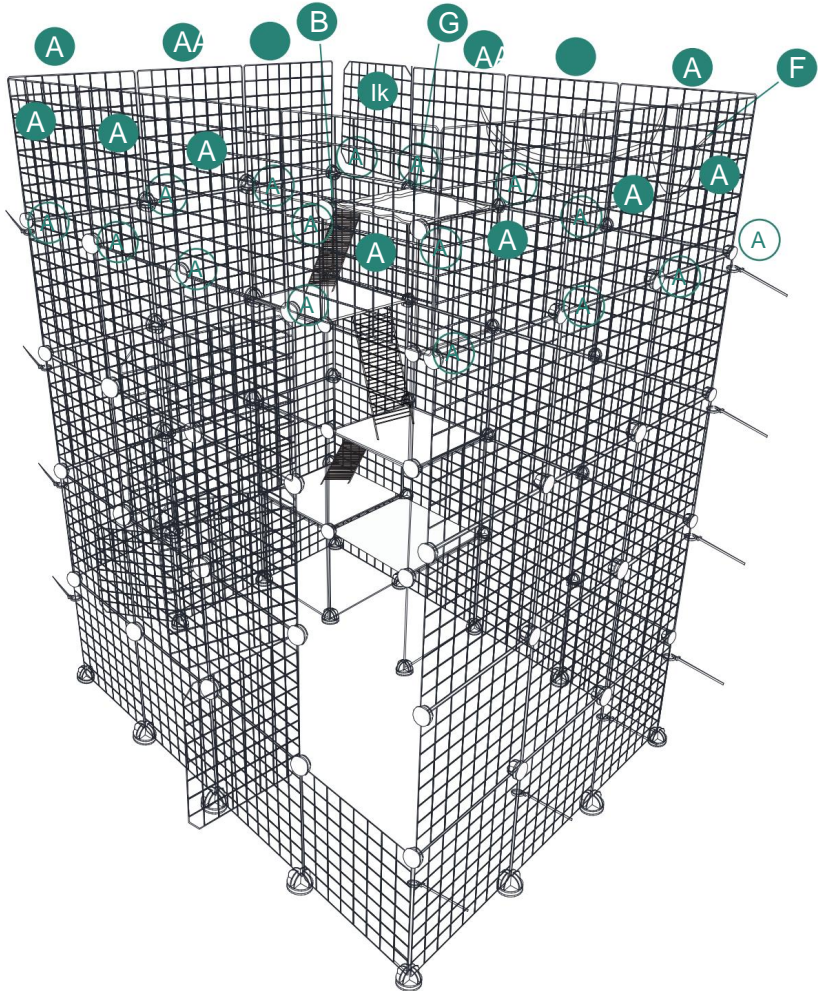

x1

(G)

x1

(A)

x16

46

Fabrikant: Shanghaimuxinmuyeyouxiangongsi Adres:

Shuangchenglu 803nong11hao1602A-1609shi, baoshanqu, shanghai 200000 CN.