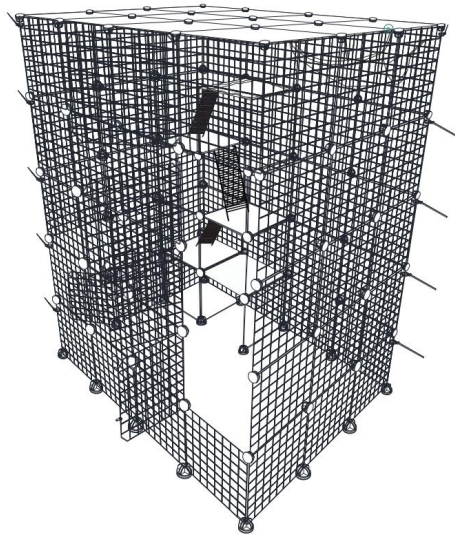

VEVOR®

TÅRA VERKTYG, HALVA PRISET

Kattbur

Modell: CA1722

BEHÖVER HJÄLP? KONTAKTA OSS!

Har du produktfrågor? Behöver du teknisk support?

Kontakta oss gärna:

Teknisk support och e-garanticertifikat

www.vevor.com/support

Detta är den ursprungliga instruktionen, läs alla instruktioner noggrant innan du använder den. VEVOR reserverar sig för en tydlig tolkning av vår användarmanual. Utseendet på produkten är beroende av den produkt du fått. Ursäkta oss att vi inte kommer att informera dig igen om det finns någon teknik eller mjukvaruuppdateringar på vår produkt.